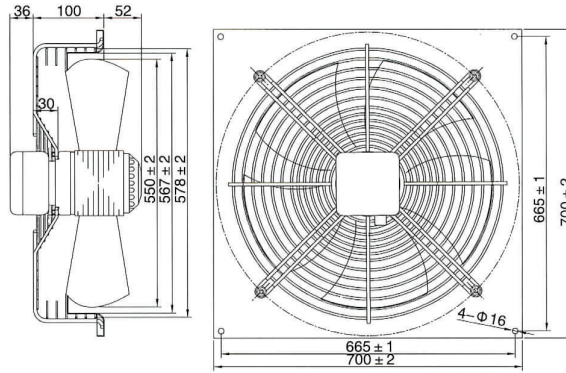

外转子风机 AXIAL FAN MOTOR

Φ 550

50Hz

60Hz

型号	电压	频率	曲线编号	风量	转速	输入功率	电流	电容器	噪声	净重
MODEL	VOLTAGE V	FREQUENCY Hz	CURVE NO.	AIR VOLUME m³/h	SPEED r/min	INPUT W	CURRENT A	CAPACITANCE μ F/450V	NOISE dB(A)	NET Kg
YDWF102L50P4-625N-550	220	50	①	10600	1410	550	2.6	16	76	11.5
		60	②	11900	1660	685	3.18		79	
YSWF102L50P4-625N-550	380	50	①	10600	1410	550	1.24	/	76	11.5
		60	②	11900	1660	680	1.25		79	
YDWF102L50P6-625N-550	220	50	③	8000	925	350	1.7	12	71	11.5
		60	④	9100	1047	474	2.07		74	
YSWF102L50P6-625N-550	380	50	③	8000	925	350	0.92	/	71	11.5
		60	④	9100	1070	476	0.95		74	