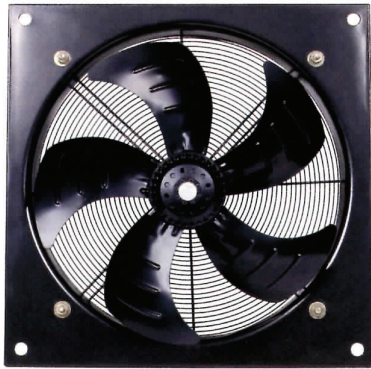

外转子风机 AXIAL FAN MOTOR

Φ 550

50Hz

60Hz

型号	电压	频率	曲线编号	风量	转速	输入功率	电流	电容器	噪声	净重
MODEL	VOLTAGE V	FREQUENCY Hz	CURVE NO.	AIR VOLUME m³/h	SPEED r/min	INPUT W	CURRENT A	CAPACITANCE μ F/450V	NOISE dB(A)	NET Kg
YDWF102L50P4-625N-550	220	50	①	10600	1410	550	2.6	16	76	11.5
		60	②	11900	1660	685	3.18		79	
YSWF102L50P4-625N-550	380	50	①	10600	1410	550	1.24	/	76	11.5
		60	②	11900	1660	680	1.25		79	
YDWF102L50P6-625N-550	220	50	③	8000	925	350	1.7	12	71	11.5
		60	④	9100	1047	474	2.07		74	
YSWF102L50P6-625N-550	380	50	③	8000	925	350	0.92	/	71	11.5
		60	④	9100	1070	476	0.95		74	