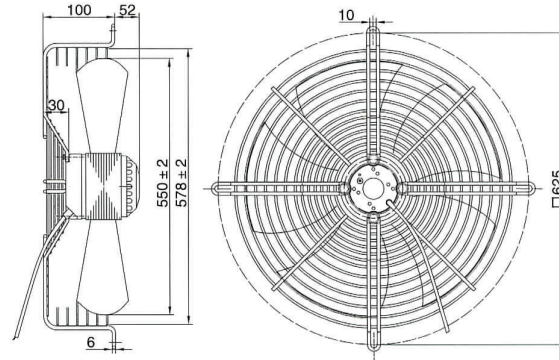

外转子风机 AXIAL FAN MOTOR

Φ 550

50Hz

60Hz

型号	电压	频率	曲线编号	风量	转速	输入功率	电流	电容器	噪声	净重
MODEL	VOLTAGE V	FREQUENCY Hz	CURVE NO.	AIR VOLUME m³/h	SPEED r/min	INPUT W	CURRENT A	CAPACITANCE μ F/450V	NOISE dB(A)	NET Kg
YDWF102L50P4-625N-550	220	50	①	10600	1410	550	2.6	16	76	11.5
		60	②	11900	1660	685	3.18		79	
YSWF102L50P4-625N-550	380	50	①	10600	1410	550	1.24	/	76	11.5
		60	②	11900	1660	680	1.25		79	
YDWF102L50P6-625N-550	220	50	③	8000	925	350	1.7	12	71	11.5
		60	④	9100	1047	474	2.07		74	
YSWF102L50P6-625N-550	380	50	③	8000	925	350	0.92	/	71	11.5
		60	④	9100	1070	476	0.95		74	