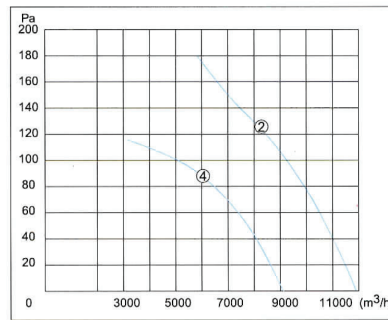

外转子风机 AXIAL FAN MOTOR

Φ 550

50Hz

60Hz

型号	电压	频率	曲线编号	风量	转速	输入功率	电流	电容器	噪声	净重
MODEL	VOLTAGE V	FREQUENCY Hz	CURVE NO.	AIR VOLUME m³/h	SPEED r/min	INPUT W	CURRENT A	CAPACITANCE μ F/450V	NOISE dB(A)	NET Kg
YDWF102L50P4-625N-550	220	50	①	10600	1410	550	2.6	16	76	11.5
		60	②	11900	1660	685	3.18		79	
YSWF102L50P4-625N-550	380	50	①	10600	1410	550	1.24	/	76	11.5
		60	②	11900	1660	680	1.25		79	
YDWF102L50P6-625N-550	220	50	③	8000	925	350	1.7	12	71	11.5
		60	④	9100	1047	474	2.07		74	
YSWF102L50P6-625N-550	380	50	③	8000	925	350	0.92	/	71	11.5
		60	④	9100	1070	476	0.95		74	