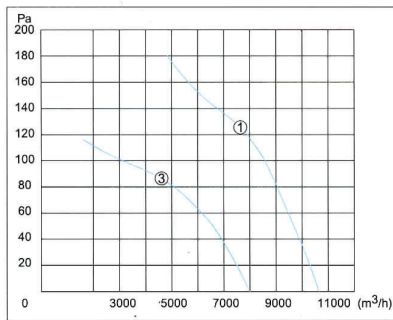

外转子风机 AXIAL FAN MOTOR

Φ 550

50Hz

60Hz

型号	电压	频率	曲线编号	风量	转速	输入功率	电流	电容器	噪声	净重
MODEL	VOLTAGE V	FREQUENCY Hz	CURVE NO.	AIR VOLUME m³/h	SPEED r/min	INPUT W	CURRENT A	CAPACITANCE μ F/450V	NOISE dB(A)	NET Kg
YDWF102L50P4-625N-550	220	50	①	10600	1410	550	2.6	16	76	11.5
		60	②	11900	1660	685	3.18		79	
YSWF102L50P4-625N-550	380	50	①	10600	1410	550	1.24	/	76	11.5
		60	②	11900	1660	680	1.25		79	
YDWF102L50P6-625N-550	220	50	③	8000	925	350	1.7	12	71	11.5
		60	④	9100	1047	474	2.07		74	
YSWF102L50P6-625N-550	380	50	③	8000	925	350	0.92	/	71	11.5
		60	④	9100	1070	476	0.95		74	