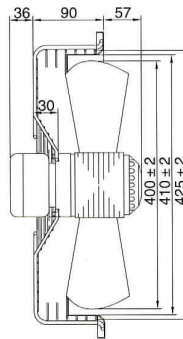

型号	电压	频率	曲线编号	风量	转速	输入功率	电流	电容器	噪声	净重
MODEL	VOLTAGE V	FREQUENCY Hz	CURVE NO.	AIR VOLUME m³/h	SPEED r/min	INPUT W	CURRENT A	CAPACITANCE μ F/450V	NOISE dB(A)	NET Kg
YDWF74M4-470N-400	220	50	①	4235	1400	195	0.91	6	69	6
		60	②	4610	1620	245	1.1		73	
YSWF74M4-470N-400	380	50	①	4235	1400	190	0.48	/	69	6
		60	②	4950	1620	240	0.46		73	
YDWF74M6-470N-400	220	50	③	3290	920	120	0.56	5	60	6
		60	④	3710	1060	138	0.63		63	
YSWF74M6-470N-400	380	50	③	3290	920	120	0.38	/	60	6
		60	④	3710	1060	136	0.35		63	