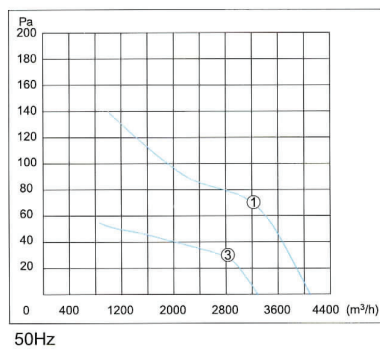

型号	电压	频率	曲线编号	风量	转速	输入功率	电流	电容器	噪声	净重
MODEL	VOLTAGE V	FREQUENCY Hz	CURVE NO.	AIR VOLUME m³/h	SPEED r/min	INPUT W	CURRENT A	CAPACITANCE μ F/450V	NOISE dB(A)	NET Kg
YDWF74M4-470N-400	220	50	①	4235	1400	195	0.91	6	69	6
		60	②	4610	1620	245	1.1		73	
YSWF74M4-470N-400	380	50	①	4235	1400	190	0.48	/	69	6
		60	②	4950	1620	240	0.46		73	
YDWF74M6-470N-400	220	50	③	3290	920	120	0.56	5	60	6
		60	④	3710	1060	138	0.63		63	
YSWF74M6-470N-400	380	50	③	3290	920	120	0.38	/	60	6
		60	④	3710	1060	136	0.35		63	