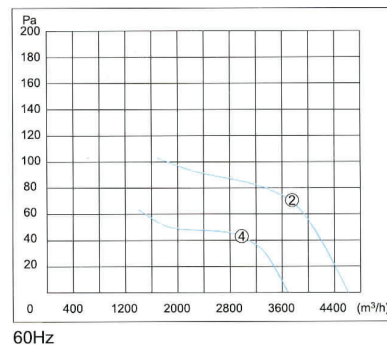

型号	电压	频率	曲线编号	风量	转速	输入功率	电流	电容器	噪声	净重
MODEL	VOLTAGE V	FREQUENCY Hz	CURVE NO.	AIR VOLUME m³/h	SPEED r/min	INPUT W	CURRENT A	CAPACITANCE μ F/450V	NOISE dB(A)	NET Kg
YDWF74M4-470N-400	220	50	①	4235	1400	195	0.91	6	69	6
		60	②	4610	1620	245	1.1		73	
YSWF74M4-470N-400	380	50	①	4235	1400	190	0.48	/	69	6
		60	②	4950	1620	240	0.46		73	
YDWF74M6-470N-400	220	50	③	3290	920	120	0.56	5	60	6
		60	④	3710	1060	138	0.63		63	
YSWF74M6-470N-400	380	50	③	3290	920	120	0.38	/	60	6
		60	④	3710	1060	136	0.35		63	