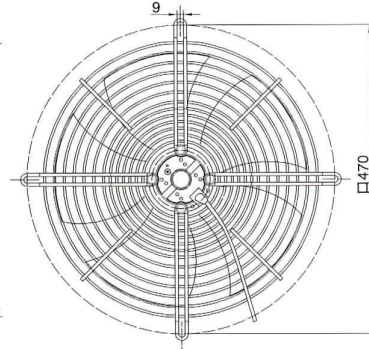

型号	电压	频率	曲线编号	风量	转速	输入功率	电流	电容器	噪声	净重
MODEL	VOLTAGE V	FREQUENCY Hz	CURVE NO.	AIR VOLUME m³/h	SPEED r/min	INPUT W	CURRENT A	CAPACITANCE μ F/450V	NOISE dB(A)	NET Kg
YDWF74M4-470N-400	220	50	①	4235	1400	195	0.91	6	69	6
		60	②	4610	1620	245	1.1		73	
YSWF74M4-470N-400	380	50	①	4235	1400	190	0.48	/	69	6
		60	②	4950	1620	240	0.46		73	
YDWF74M6-470N-400	220	50	③	3290	920	120	0.56	5	60	6
		60	④	3710	1060	138	0.63		63	
YSWF74M6-470N-400	380	50	③	3290	920	120	0.38	/	60	6
		60	④	3710	1060	136	0.35		63	