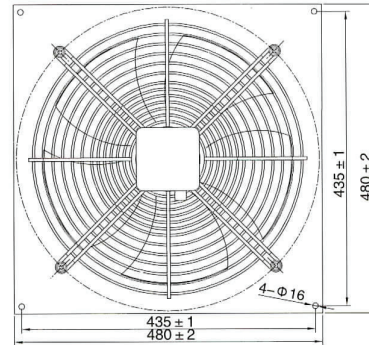

型号	电压	频率	曲线编号	风量	转速	输入功率	电流	电容器	噪声	净重
MODEL	VOLTAGE V	FREQUENCY Hz	CURVE NO.	AIR VOLUME m³/h	SPEED r/min	INPUT W	CURRENT A	CAPACITANCE μ F/450V	NOISE dB(A)	NET Kg
YDWF74M4-470N-400	220	50	①	4235	1400	195	0.91	6	69	6
		60	②	4610	1620	245	1.1		73	
YSWF74M4-470N-400	380	50	①	4235	1400	190	0.48	/	69	6
		60	②	4950	1620	240	0.46		73	
YDWF74M6-470N-400	220	50	③	3290	920	120	0.56	5	60	6
		60	④	3710	1060	138	0.63		63	
YSWF74M6-470N-400	380	50	③	3290	920	120	0.38	/	60	6
		60	④	3710	1060	136	0.35		63	