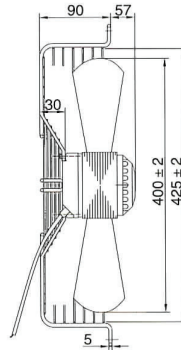

型号	电压	频率	曲线编号	风量	转速	输入功率	电流	电容器	噪声	净重
MODEL	VOLTAGE V	FREQUENCY Hz	CURVE NO.	AIR VOLUME m³/h	SPEED r/min	INPUT W	CURRENT A	CAPACITANCE μ F/450V	NOISE dB(A)	NET Kg
YDWF74M4-470N-400	220	50	①	4235	1400	195	0.91	6	69	6
		60	②	4610	1620	245	1.1		73	
YSWF74M4-470N-400	380	50	①	4235	1400	190	0.48	/	69	6
		60	②	4950	1620	240	0.46		73	
YDWF74M6-470N-400	220	50	③	3290	920	120	0.56	5	60	6
		60	④	3710	1060	138	0.63		63	
YSWF74M6-470N-400	380	50	③	3290	920	120	0.38	/	60	6
		60	④	3710	1060	136	0.35		63	