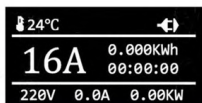

LATAUSLAITTEEN KÄYTTÖ

Tämä tuote on kompakti kannettava sähköauton latauslaite, joka on ihanteellinen ratkaisu helppoon lataamiseen kotona, työpaikalla tai mökillä.

VIRRANSÄÄTÖ

Latauslaitteessa on mahdollista säätää virransyöttöä 8A/10A/13A/16A. Varmista, että laitteessa on virta päällä. Paina pitkään sinistä nappia kunnes virrasta (A) kertova numero alkaa välkkyä. Paina lyhyesti sinistä näppäintä. Paina sinistä näppäintä, kunnes saat näytölle haluamasi virransyötön. Yhdistä sitten latauslaite autoon.

AJASTAMINEN

Voit ajastaa latausta 1-10 tuntia eteenpäin. Varmista, että laitteessa on virta päällä. Valitse haluamasi virta-asetus. Paina vihreää nappia valitaksesi tuntimäärän, jonka kuluttua lataus käynnistyy. Yhdistä latauslaite autoon.

LAITTEEN LÄMPÖTILA	LAITTEEN TILA
LATAUSVIRTA-ASETUS (A)	LADATTU KWH
	LATAUSAIKA
LATAUSJÄNNITE	LATAUSVIRTA
	LATAUSTEHO

LCD-NÄYTTÖ KERTOO MENEILLÄÄN OLEVAN LATAUKSEN TIEDOT

ToGo latauslaite muistaa edellisen latauksen asetukset.