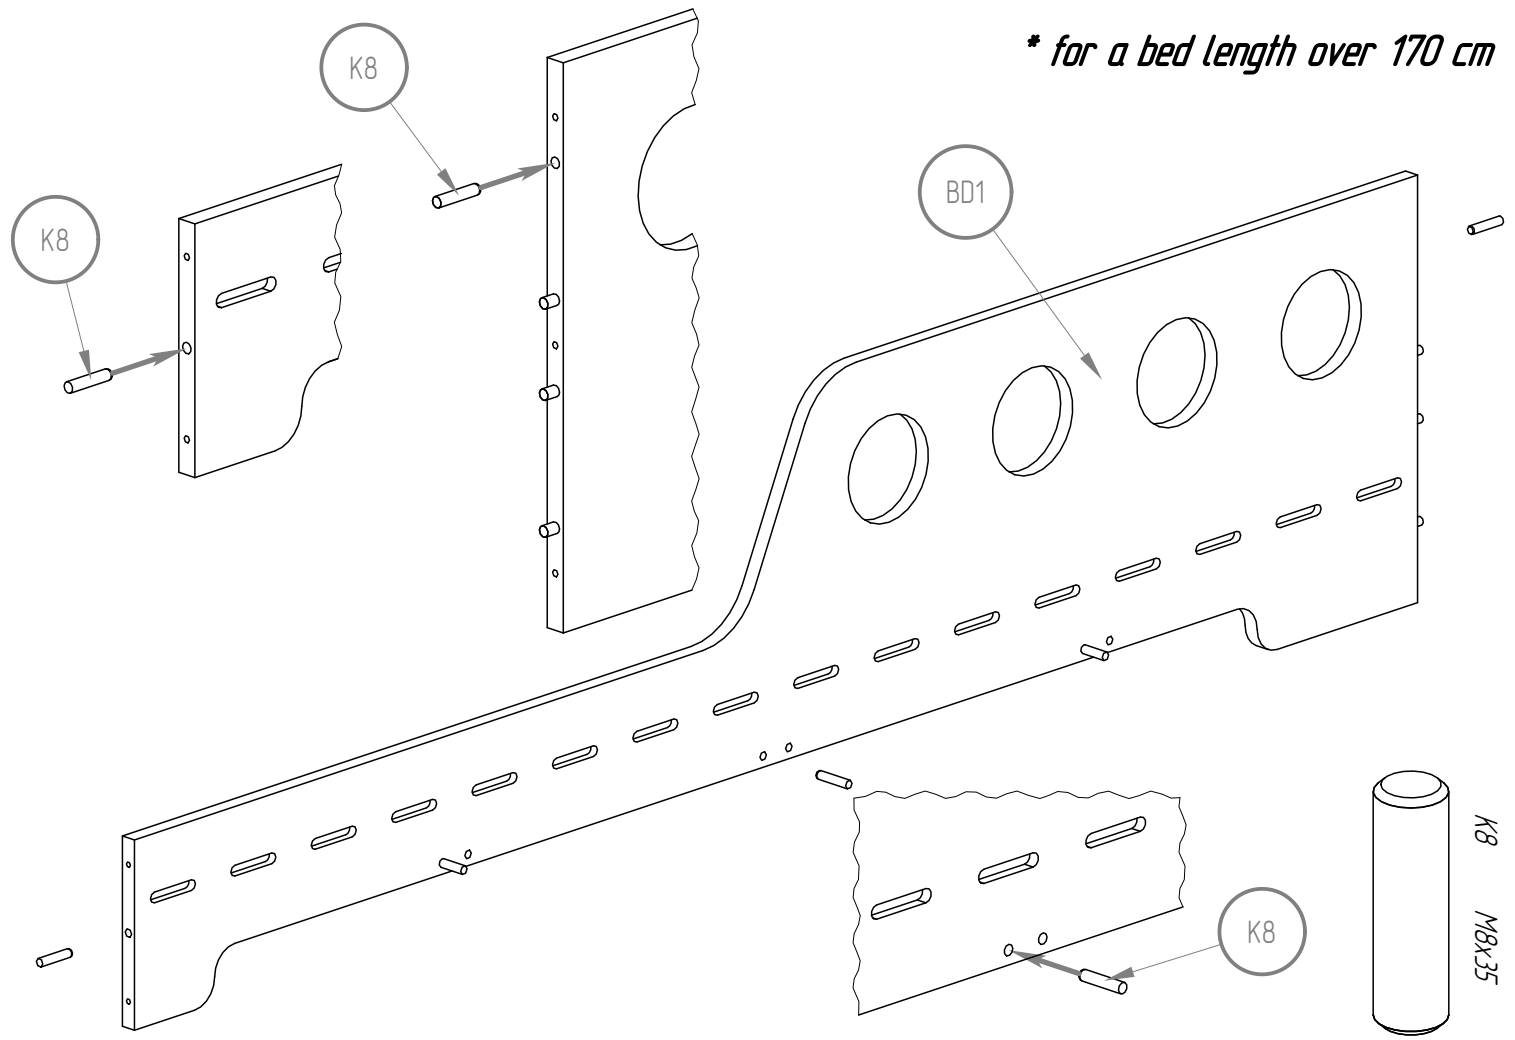

KIKI 16

70x140 70x150 70x160 70x170

70x180 70x190 70x200

80x140 80x150 80x160 80x170

80x180 80x190 80x200

90x140 90x150 90x160 90x170

90x180 90x190 90x200

Holes for a bed length over 170 cm

KIKI 16

BD1 - x1

BD2 - x1

BK1 - x1

BK2 - x1

LDS - x4

LKS - x2/3

ST - x16

** for a bed length over 170 cm*

** for a bed length over 170 cm*

NIE SKAKAĆ
NO JUMPING

Wysokość materaca

Mattress height

min. 8 cm

max. 12 cm

WARNING / UWAGA !