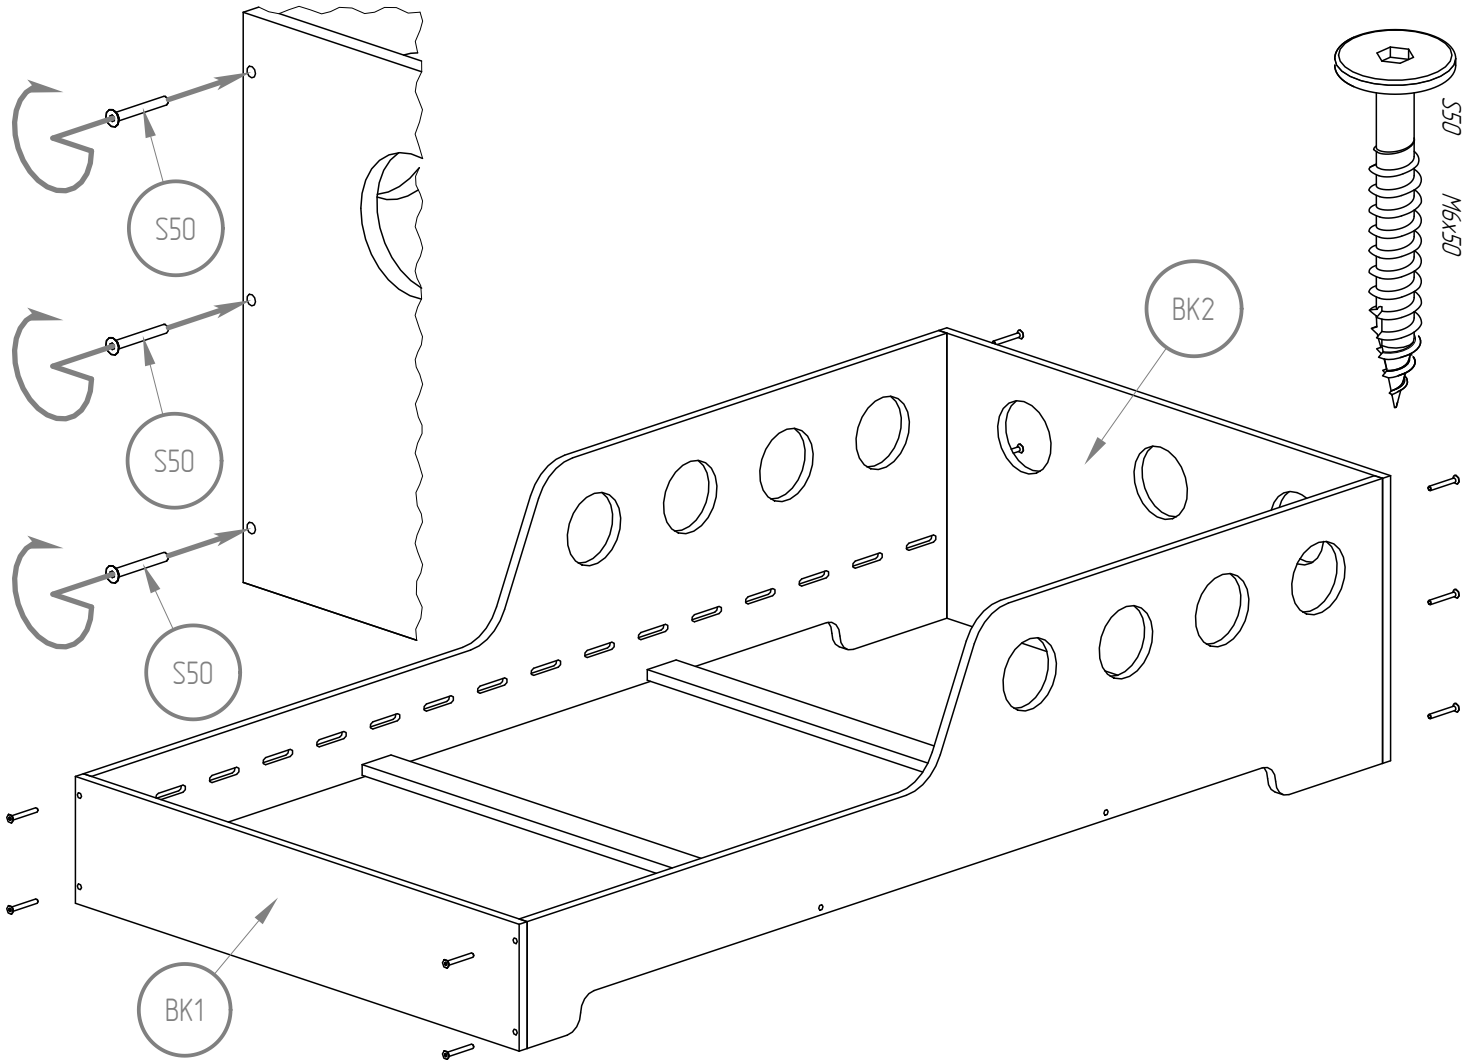

** for a bed length over 170 cm*

** for a bed length over 170 cm*

NIE SKAKAĆ
NO JUMPING

Wysokość materaca

Mattress height

min. 8 cm

max. 12 cm

WARNING / UWAGA !