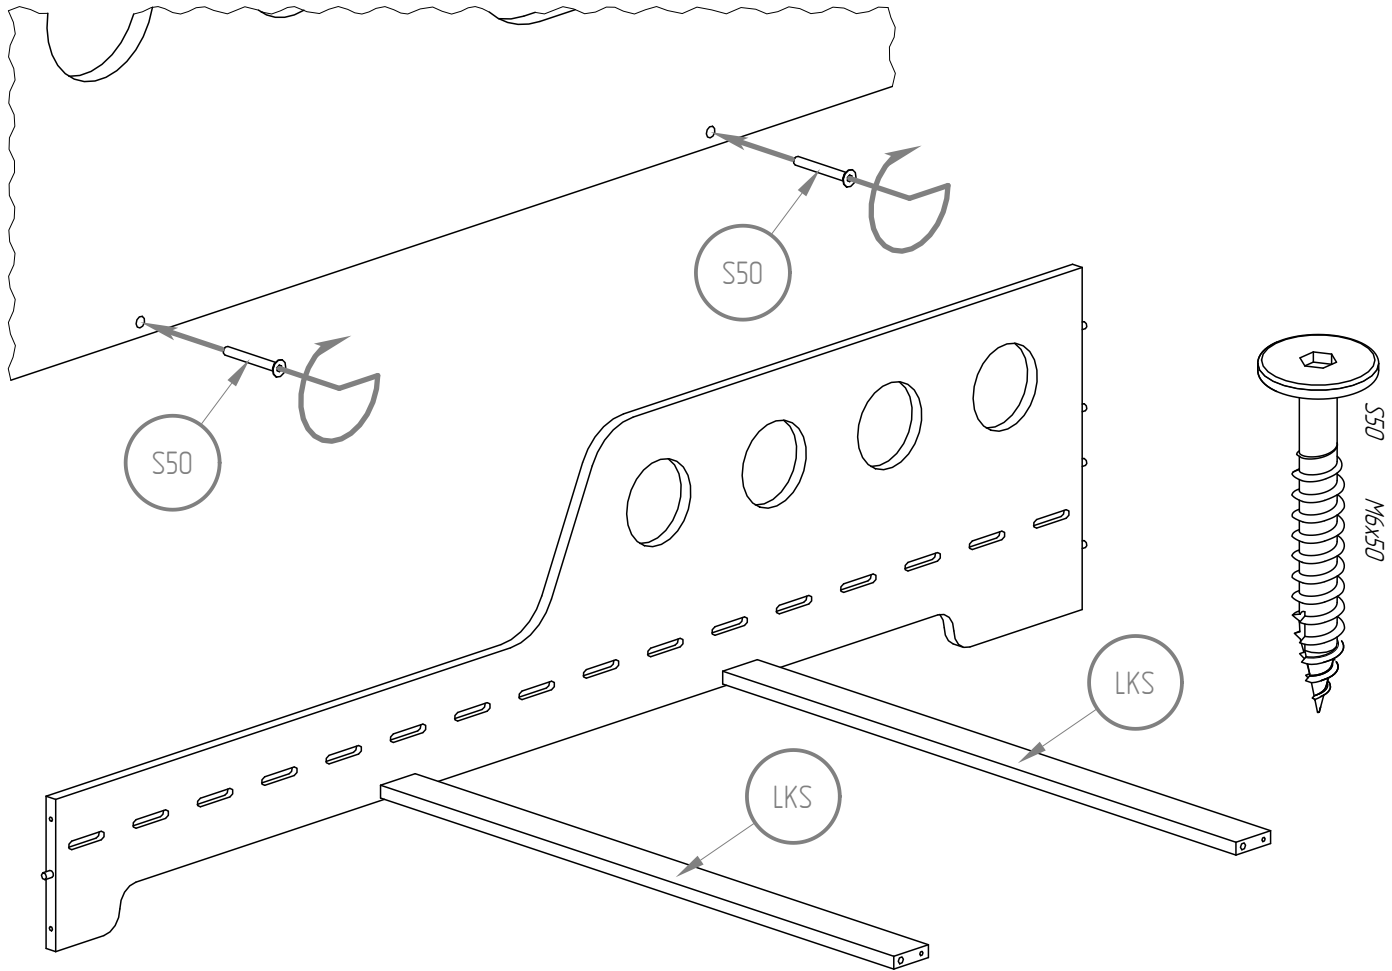

KIKI 16

70x140 70x150 70x160 70x170

70x180 70x190 70x200

80x140 80x150 80x160 80x170

80x180 80x190 80x200

90x140 90x150 90x160 90x170

90x180 90x190 90x200

Holes for a bed length over 170 cm

KIKI 16

BD1 - x1

BD2 - x1

BK1 - x1

BK2 - x1

LDS - x4

LKS - x2/3

ST - x16

** for a bed length over 170 cm*

** for a bed length over 170 cm*

NIE SKAKAĆ
NO JUMPING

Wysokość materaca

Mattress height

min. 8 cm

max. 12 cm

WARNING / UWAGA !