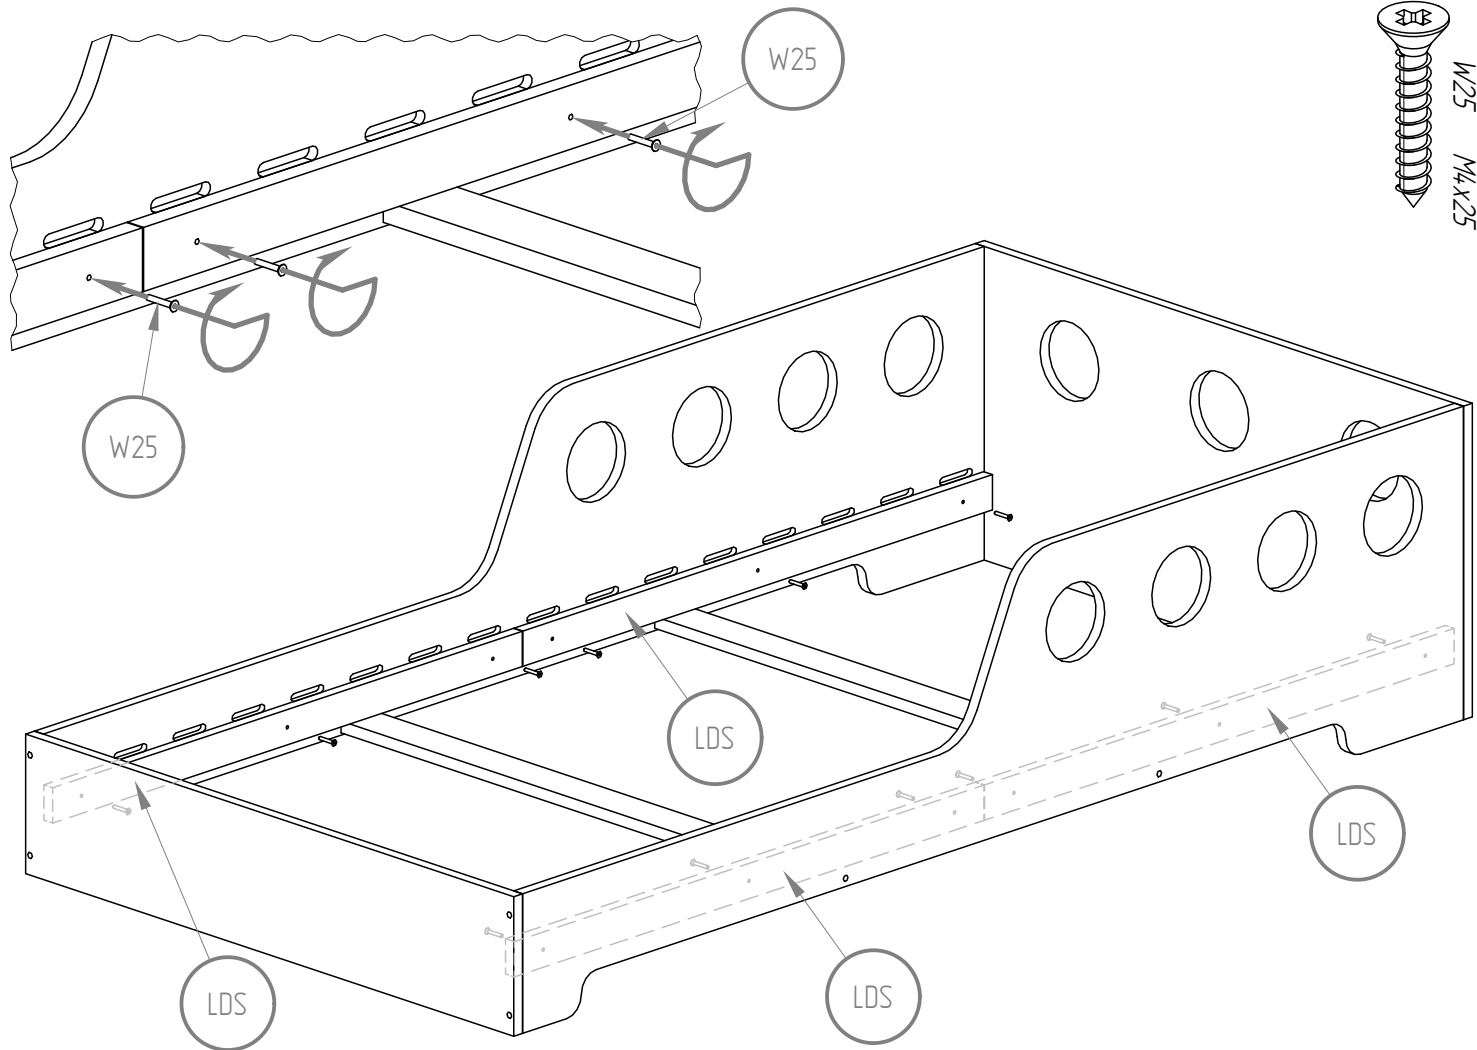

** for a bed length over 170 cm*

** for a bed length over 170 cm*

NIE SKAKAĆ
NO JUMPING

Wysokość materaca

Mattress height

min. 8 cm

max. 12 cm

WARNING / UWAGA !