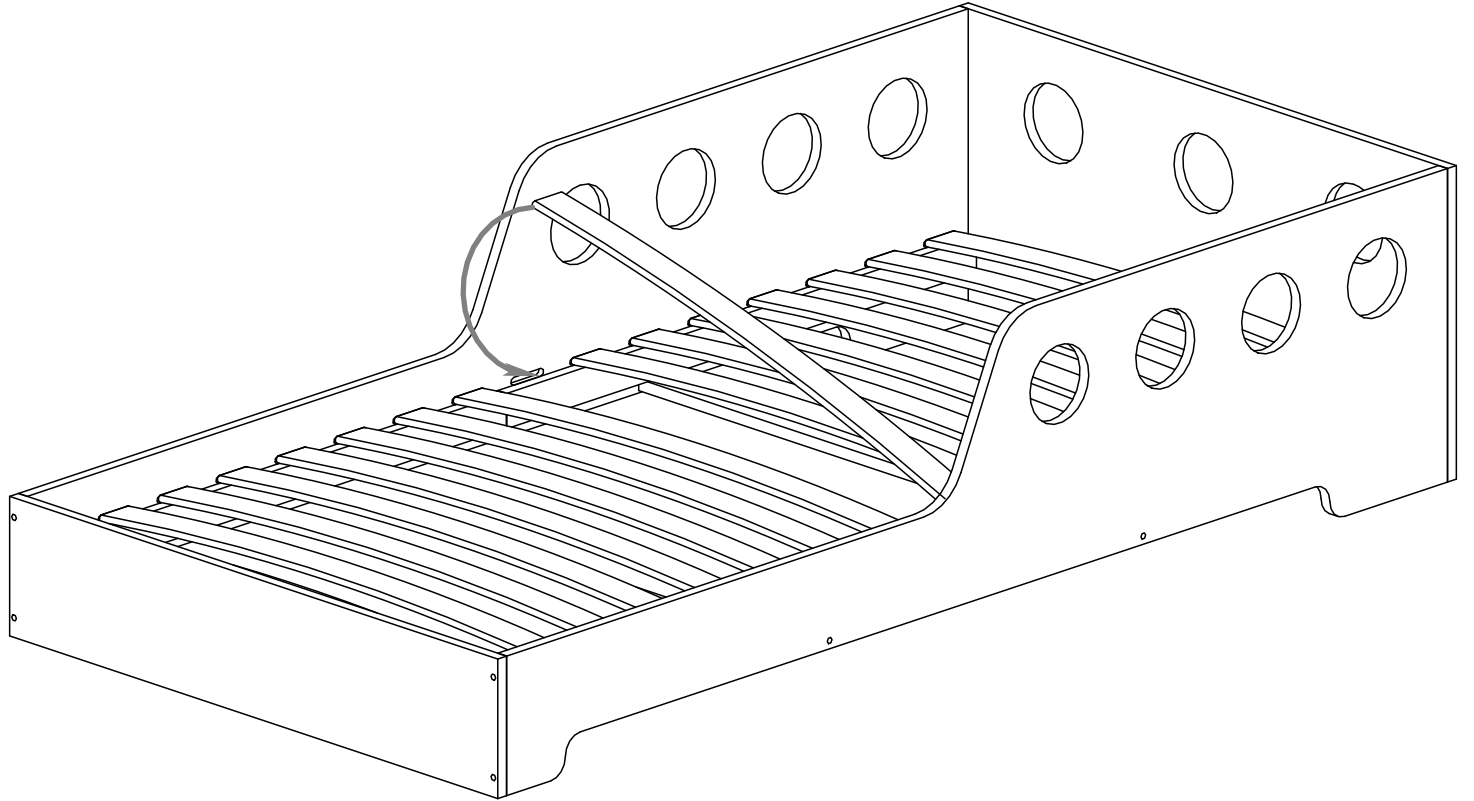

** for a bed length over 170 cm*

** for a bed length over 170 cm*

NIE SKAKAĆ
NO JUMPING

Wysokość materaca

Mattress height

min. 8 cm

max. 12 cm

WARNING / UWAGA !