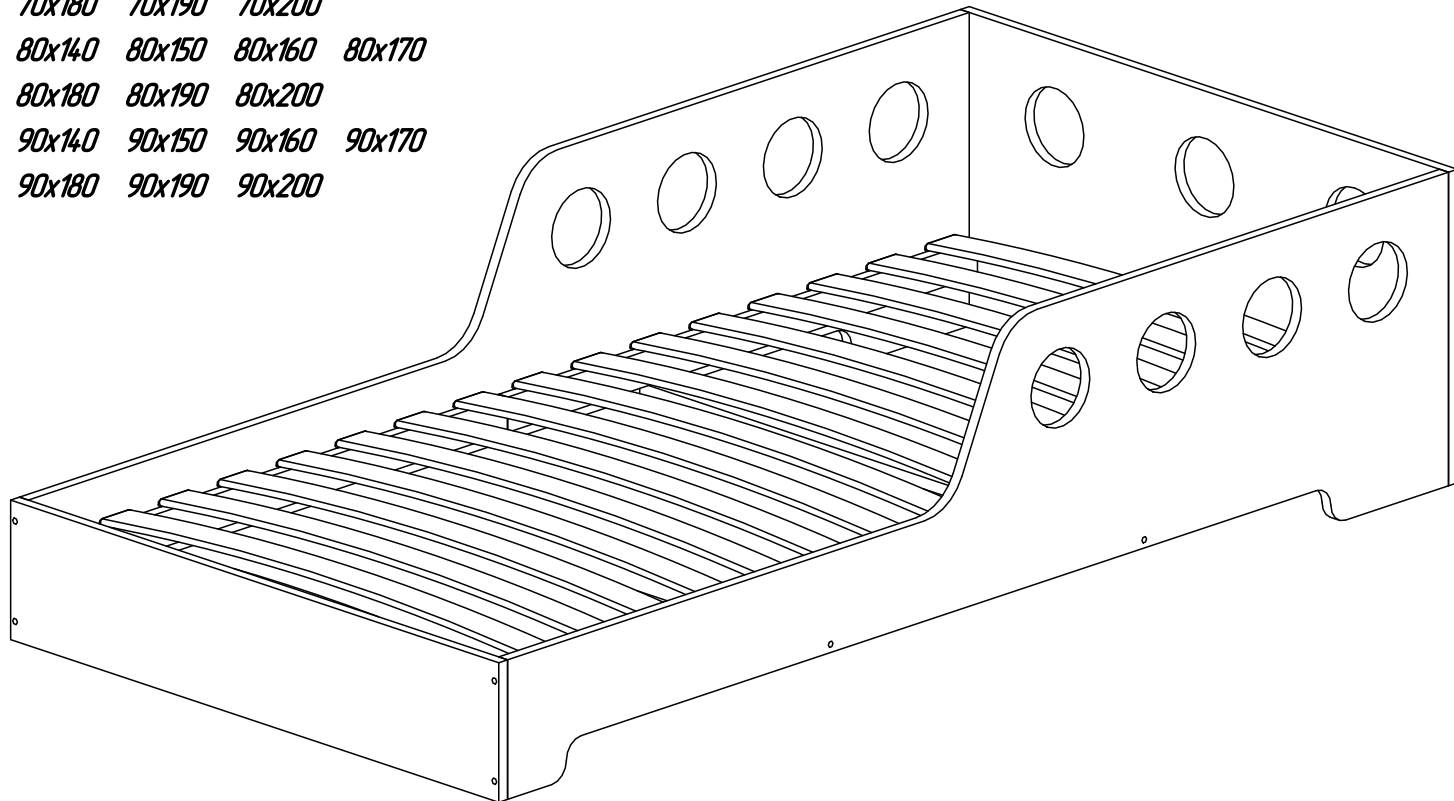

KIKI 16

70x140 70x150 70x160 70x170

70x180 70x190 70x200

80x140 80x150 80x160 80x170

80x180 80x190 80x200

90x140 90x150 90x160 90x170

90x180 90x190 90x200

Holes for a bed length over 170 cm

KIKI 16

BD1 - x1

BD2 - x1

BK1 - x1

BK2 - x1

LDS - x4

LKS - x2/3

ST - x16

** for a bed length over 170 cm*

** for a bed length over 170 cm*

NIE SKAKAĆ
NO JUMPING

Wysokość materaca

Mattress height

min. 8 cm

max. 12 cm

WARNING / UWAGA !