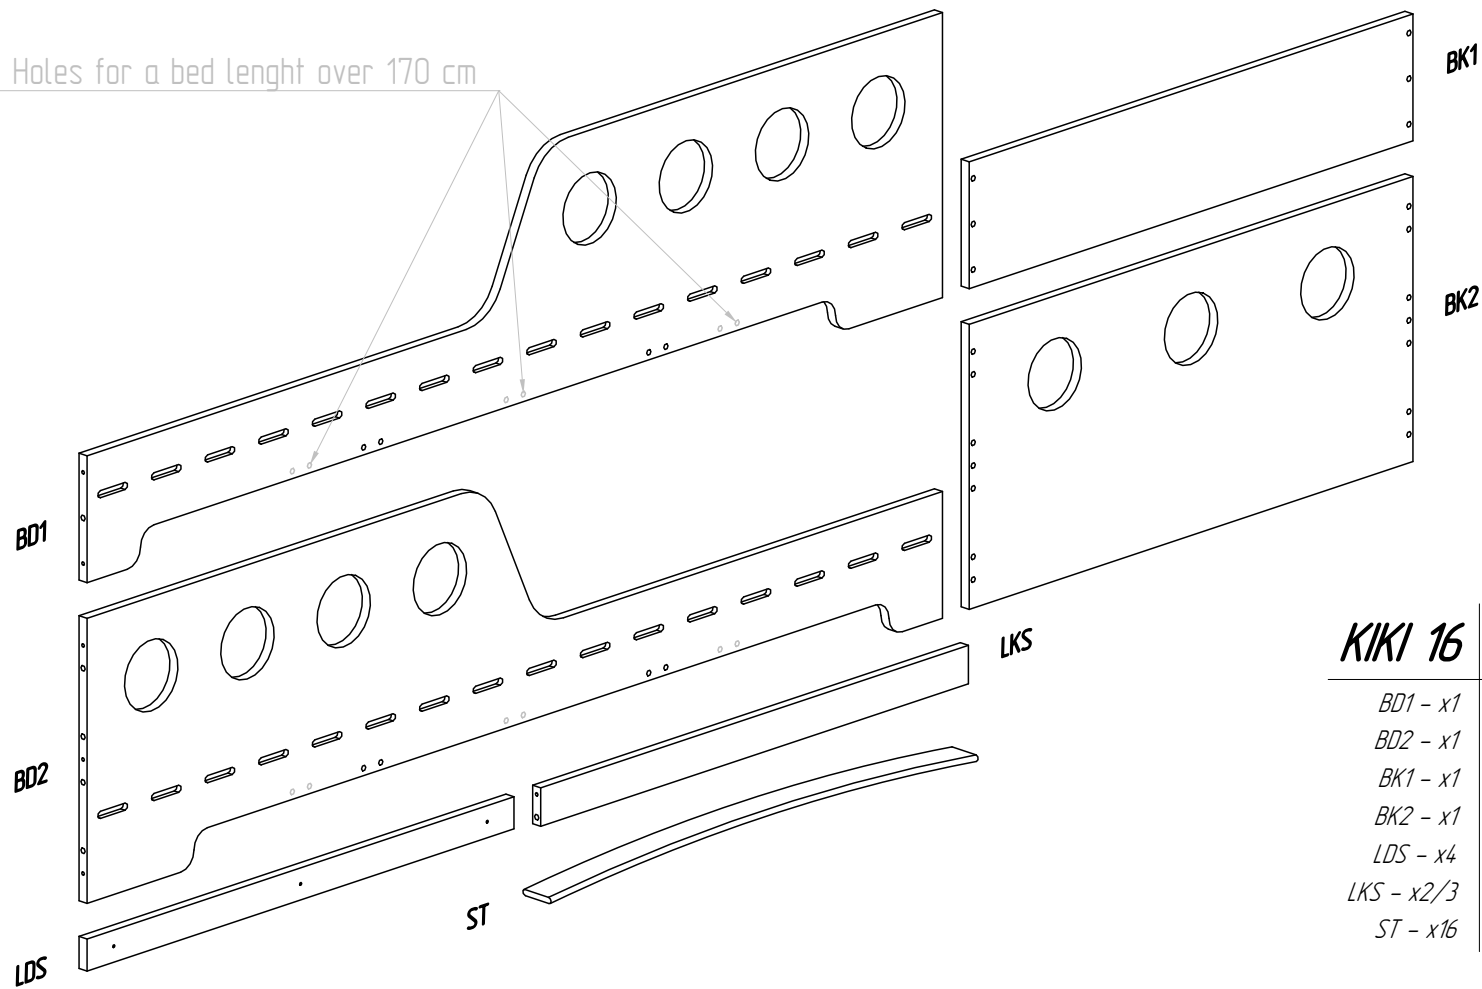

KIKI 16

70x140 70x150 70x160 70x170

70x180 70x190 70x200

80x140 80x150 80x160 80x170

80x180 80x190 80x200

90x140 90x150 90x160 90x170

90x180 90x190 90x200

Holes for a bed length over 170 cm

KIKI 16

BD1 - x1

BD2 - x1

BK1 - x1

BK2 - x1

LDS - x4

LKS - x2/3

ST - x16

** for a bed length over 170 cm*

** for a bed length over 170 cm*

NIE SKAKAĆ
NO JUMPING

Wysokość materaca

Mattress height

min. 8 cm

max. 12 cm

WARNING / UWAGA !