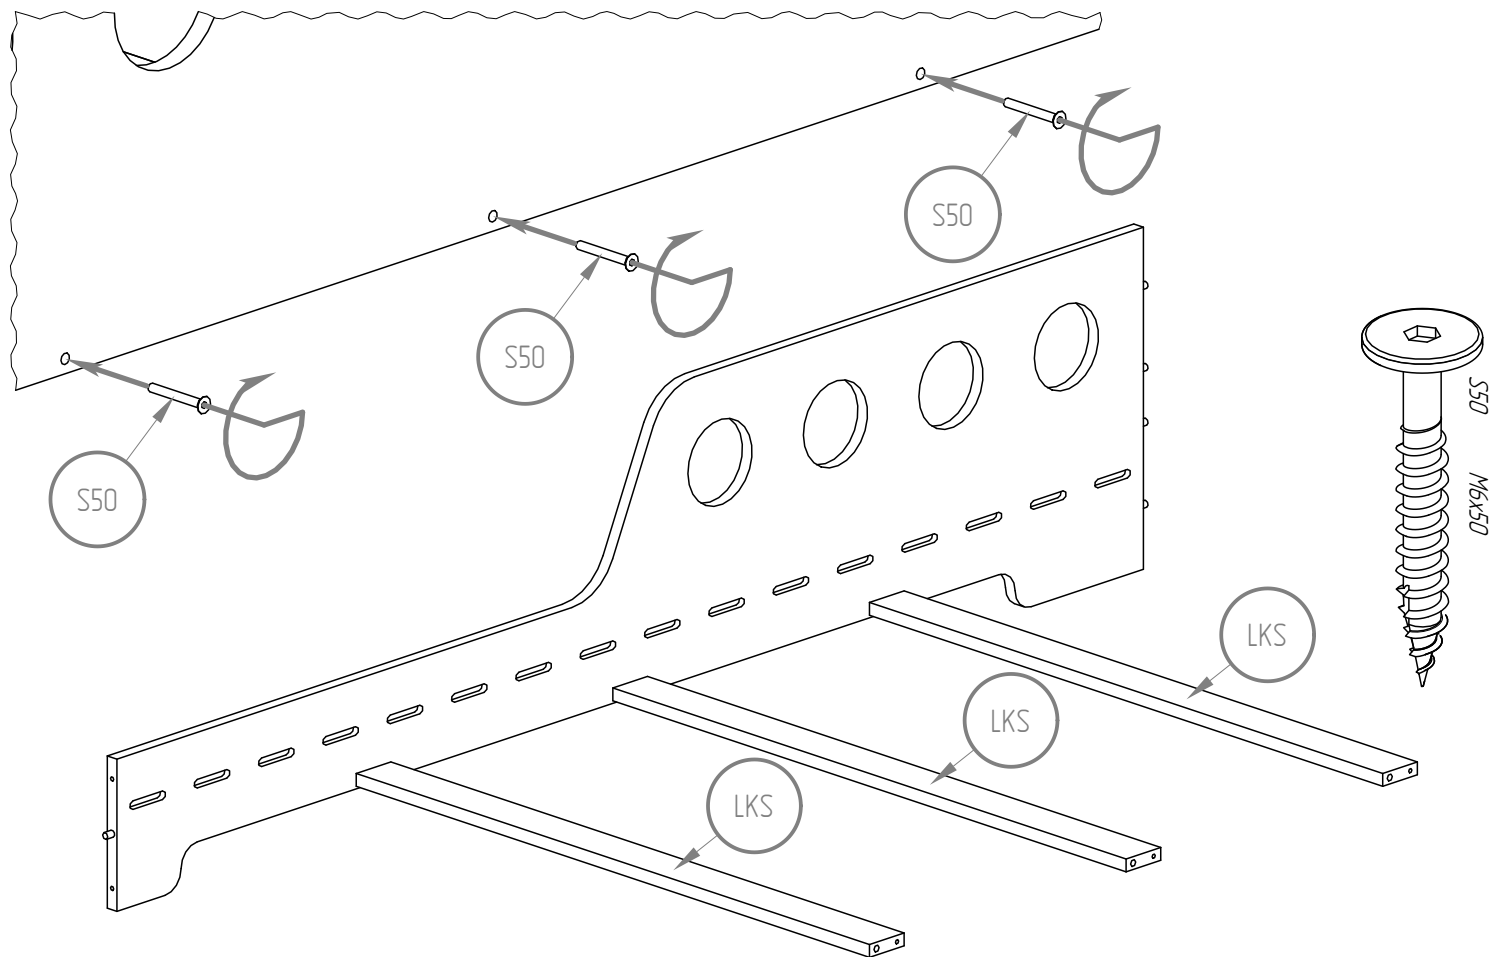

KIKI 16

BD1 - x1

BD2 - x1

BK1 - x1

BK2 - x1

LDS - x4

LKS - x2/3

ST - x16

** for a bed length over 170 cm*

** for a bed length over 170 cm*

NIE SKAKAĆ
NO JUMPING

Wysokość materaca

Mattress height

min. 8 cm

max. 12 cm

WARNING / UWAGA !