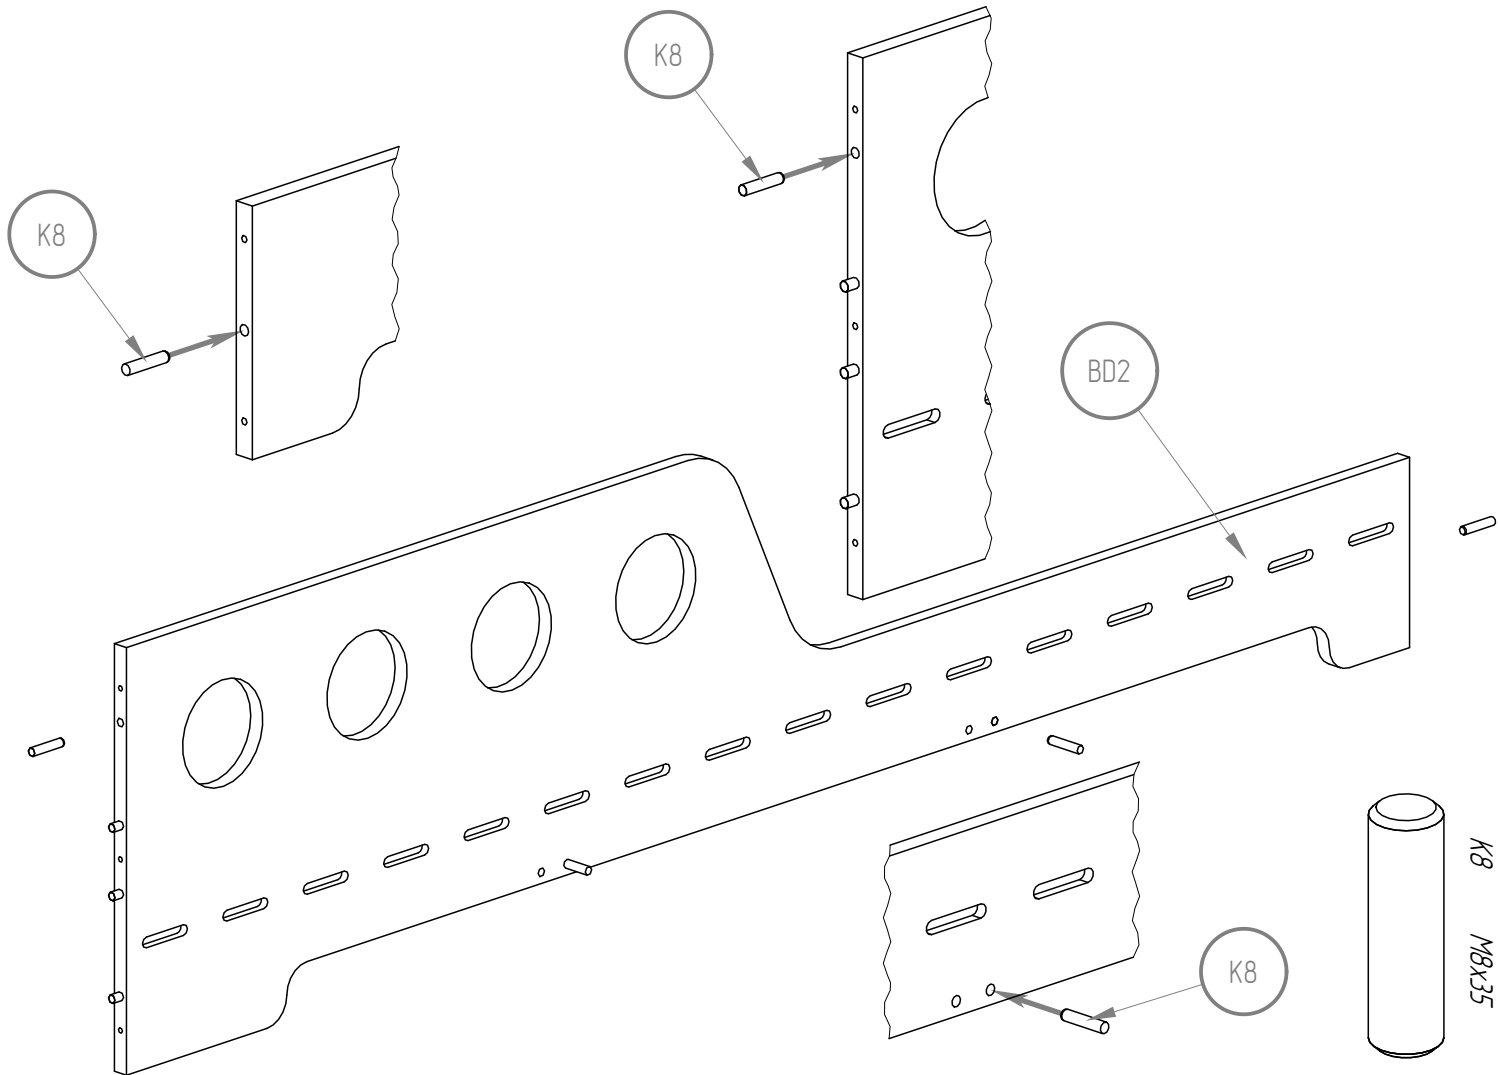

KIKI 16

70x140 70x150 70x160 70x170

70x180 70x190 70x200

80x140 80x150 80x160 80x170

80x180 80x190 80x200

90x140 90x150 90x160 90x170

90x180 90x190 90x200

Holes for a bed length over 170 cm

KIKI 16

BD1 - x1

BD2 - x1

BK1 - x1

BK2 - x1

LDS - x4

LKS - x2/3

ST - x16

** for a bed length over 170 cm*

** for a bed length over 170 cm*

NIE SKAKAĆ
NO JUMPING

Wysokość materaca

Mattress height

min. 8 cm

max. 12 cm

WARNING / UWAGA !