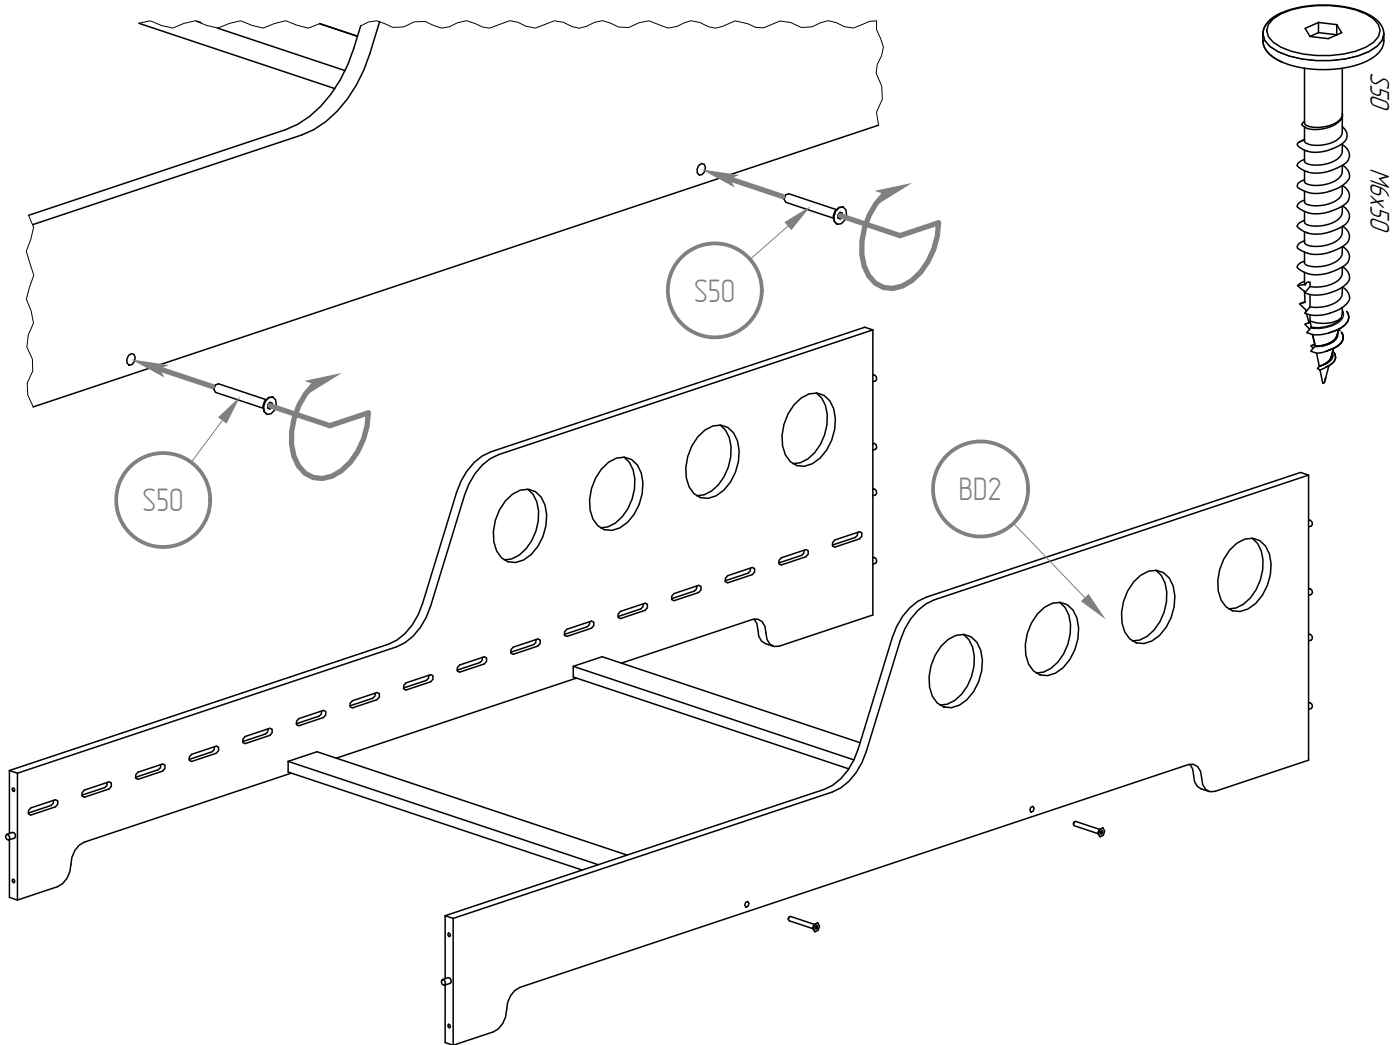

** for a bed length over 170 cm*

** for a bed length over 170 cm*

NIE SKAKAĆ
NO JUMPING

Wysokość materaca

Mattress height

min. 8 cm

max. 12 cm

WARNING / UWAGA !