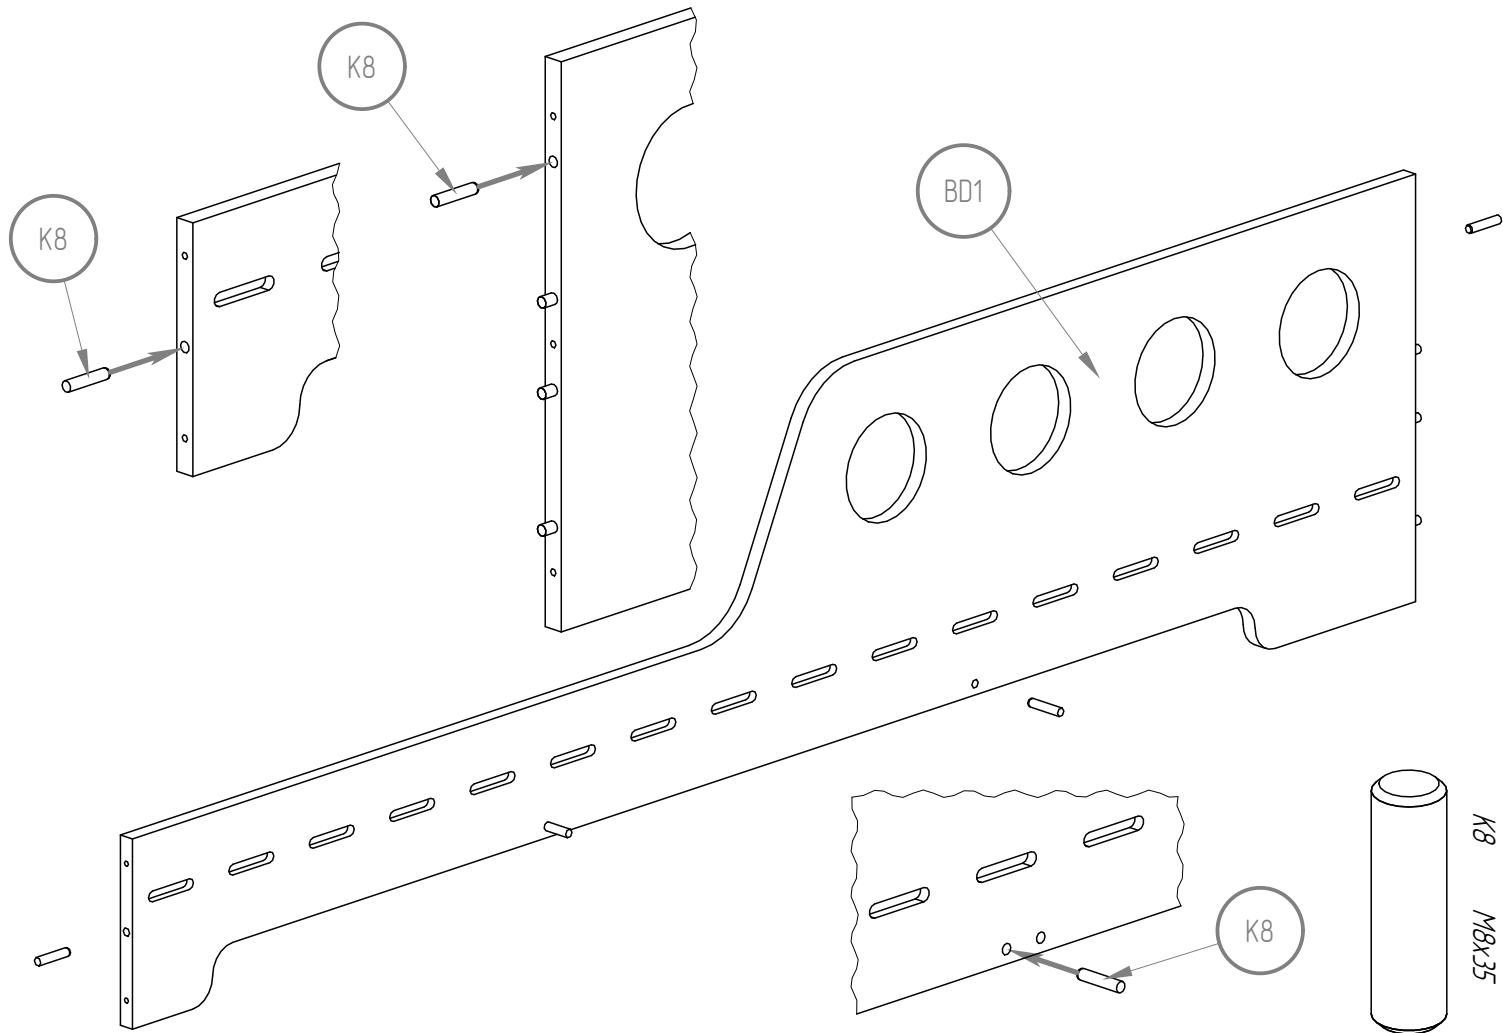

KIKI 16

70x140 70x150 70x160 70x170

70x180 70x190 70x200

80x140 80x150 80x160 80x170

80x180 80x190 80x200

90x140 90x150 90x160 90x170

90x180 90x190 90x200

Holes for a bed length over 170 cm

KIKI 16

BD1 - x1

BD2 - x1

BK1 - x1

BK2 - x1

LDS - x4

LKS - x2/3

ST - x16

** for a bed length over 170 cm*

** for a bed length over 170 cm*

NIE SKAKAĆ
NO JUMPING

Wysokość materaca

Mattress height

min. 8 cm

max. 12 cm

WARNING / UWAGA !