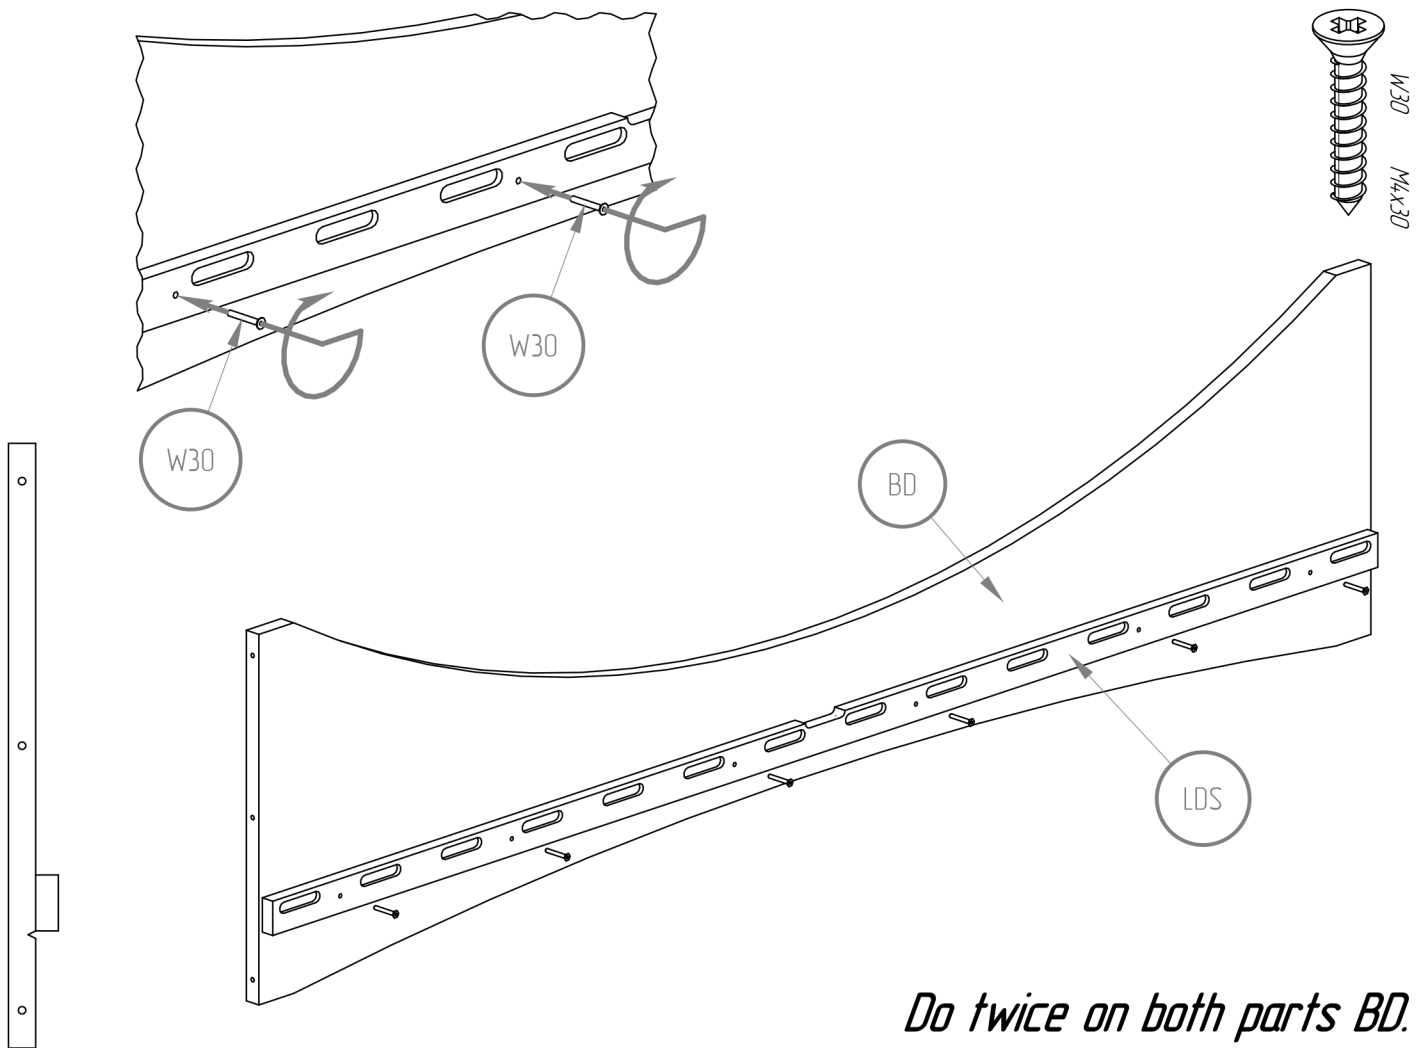

60x120 70x140 70x160
80x140 80x150 80x160 80x170
80x180 80x190 80x200
90x140 90x150 90x160 90x170
90x180 90x190 90x200
100x170 100x180 100x190 100x200

-
- BD - x2*
 - BK - x2*
 - LDS - x2*
 - LKS - x1*
 - ST - x10-16*

S50 - x12

W30 - x14

INBUS - x1

Quantity of holes for mattress bar
and number of ST part.

<i>Length</i>	<i>QT</i>
<i>200 cm</i>	<i>16</i>
<i>190 cm</i>	<i>16</i>
<i>180 cm</i>	<i>14</i>
<i>170 cm</i>	<i>14</i>
<i>160 cm</i>	<i>14</i>
<i>150 cm</i>	<i>12</i>
<i>140 cm</i>	<i>12</i>
<i>120 cm</i>	<i>10</i>

Do twice on both parts BD.

NIE SKAKAĆ
NO JUMPING

Wysokość materaca

Mattress height

min. 8 cm

max. 12 cm

WARNING / UWAGA !

- Używać tylko materacy o grubości 8-12 cm.*
- Nie skakać na łóżku.*
- Zakaz przebywania więcej niż jednej osoby na łóżku.*