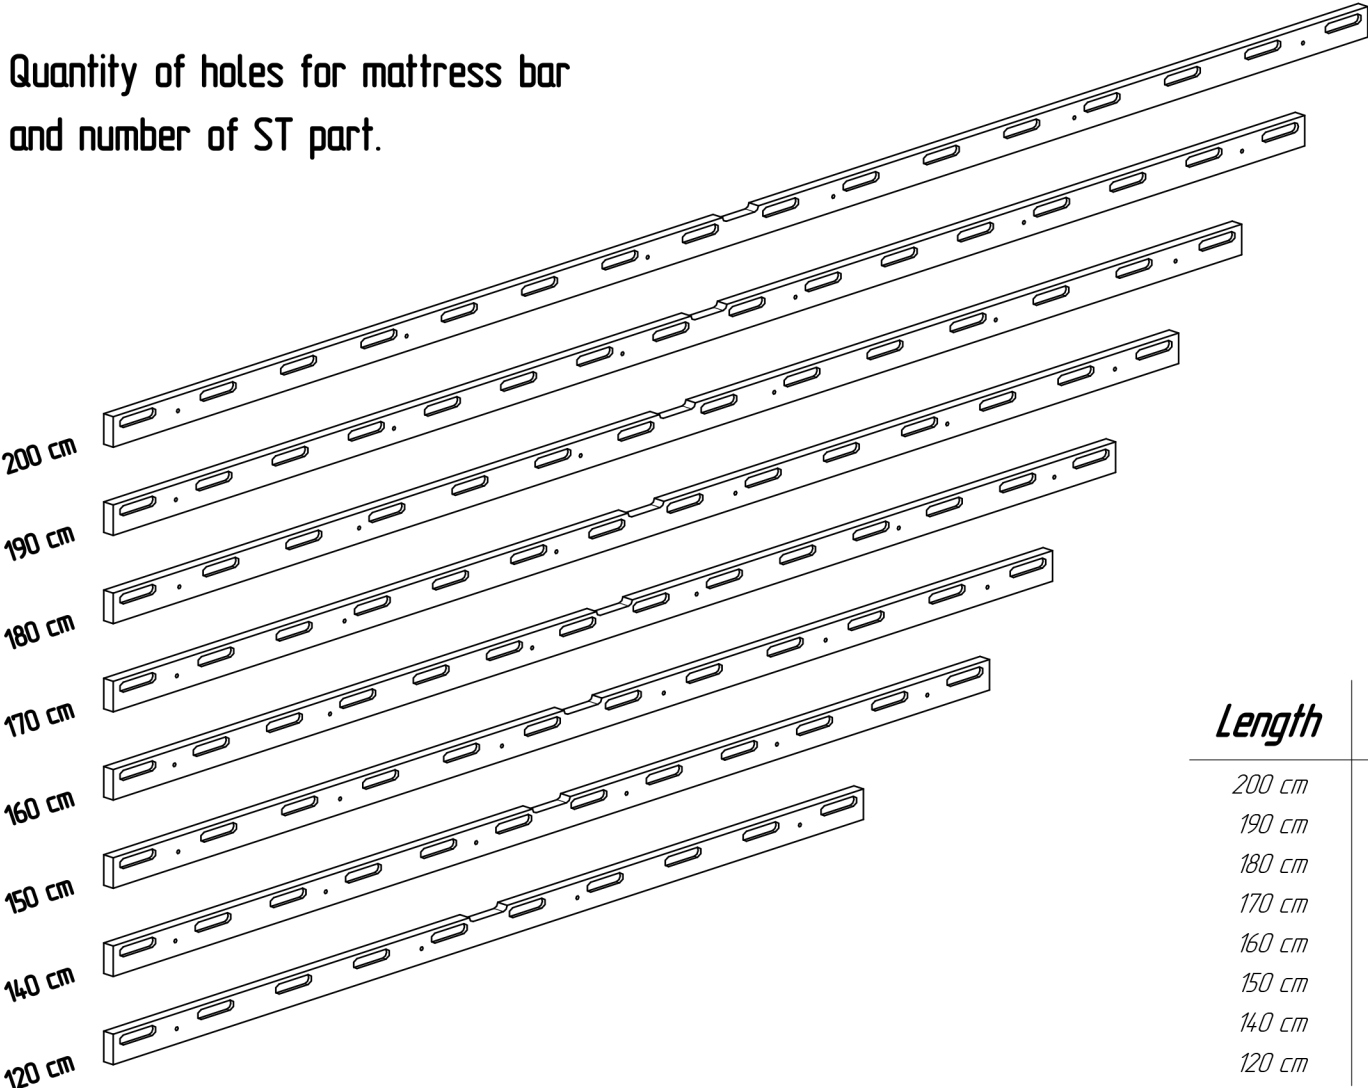

60x120 70x140 70x160
80x140 80x150 80x160 80x170
80x180 80x190 80x200
90x140 90x150 90x160 90x170
90x180 90x190 90x200
100x170 100x180 100x190 100x200

-
- BD - x2*
 - BK - x2*
 - LDS - x2*
 - LKS - x1*
 - ST - x10-16*

S50 - x12

W30 - x14

INBUS - x1

Quantity of holes for mattress bar
and number of ST part.

<i>Length</i>	<i>QT</i>
<i>200 cm</i>	<i>16</i>
<i>190 cm</i>	<i>16</i>
<i>180 cm</i>	<i>14</i>
<i>170 cm</i>	<i>14</i>
<i>160 cm</i>	<i>14</i>
<i>150 cm</i>	<i>12</i>
<i>140 cm</i>	<i>12</i>
<i>120 cm</i>	<i>10</i>