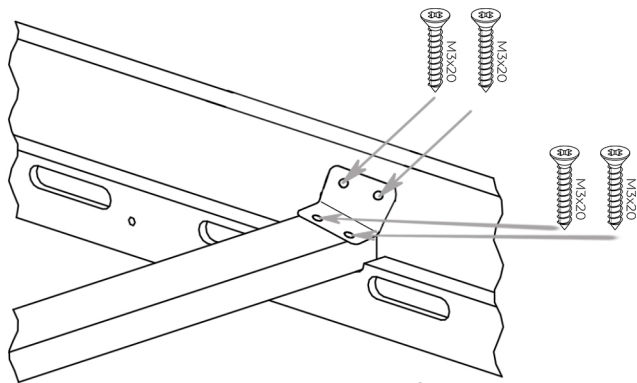

S50 - x12

W30 - x14

INBUS - x1

Quantity of holes for mattress bar
and number of ST part.

<i>Length</i>	<i>QT</i>
<i>200 cm</i>	<i>16</i>
<i>190 cm</i>	<i>16</i>
<i>180 cm</i>	<i>14</i>
<i>170 cm</i>	<i>14</i>
<i>160 cm</i>	<i>14</i>
<i>150 cm</i>	<i>12</i>
<i>140 cm</i>	<i>12</i>
<i>120 cm</i>	<i>10</i>

Do twice on both parts BD.

NIE SKAKAĆ
NO JUMPING

Wysokość materaca

Mattress height

min. 8 cm

max. 12 cm

WARNING / UWAGA !

- Używać tylko materacy o grubości 8-12 cm.*
- Nie skakać na łóżku.*
- Zakaz przebywania więcej niż jednej osoby na łóżku.*