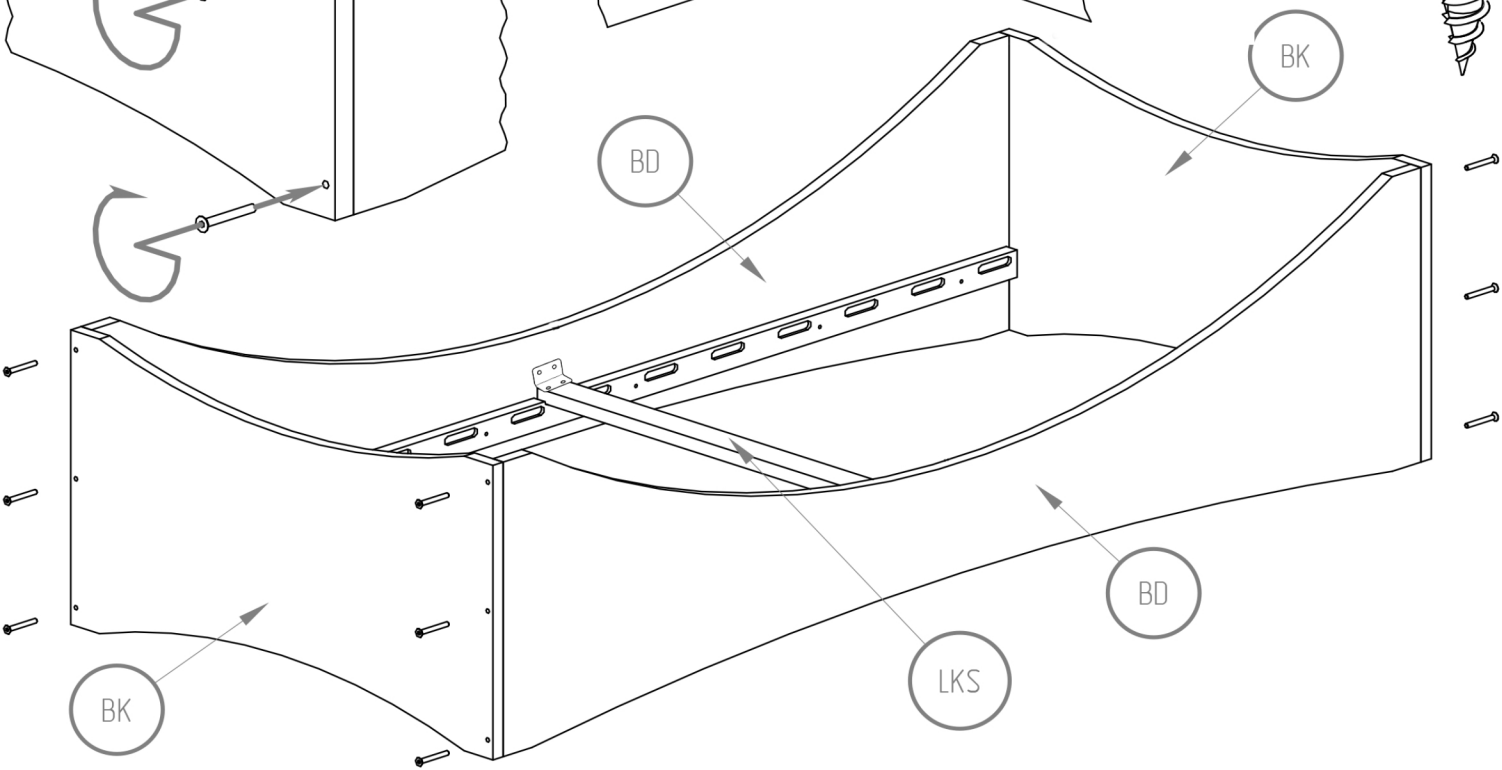

60x120 70x140 70x160
80x140 80x150 80x160 80x170
80x180 80x190 80x200
90x140 90x150 90x160 90x170
90x180 90x190 90x200
100x170 100x180 100x190 100x200

-
- BD - x2*
 - BK - x2*
 - LDS - x2*
 - LKS - x1*
 - ST - x10-16*

S50 - x12

W30 - x14

INBUS - x1

Quantity of holes for mattress bar
and number of ST part.

<i>Length</i>	<i>QT</i>
<i>200 cm</i>	<i>16</i>
<i>190 cm</i>	<i>16</i>
<i>180 cm</i>	<i>14</i>
<i>170 cm</i>	<i>14</i>
<i>160 cm</i>	<i>14</i>
<i>150 cm</i>	<i>12</i>
<i>140 cm</i>	<i>12</i>
<i>120 cm</i>	<i>10</i>

Do twice on both parts BD.

NIE SKAKAĆ
NO JUMPING

Wysokość materaca

Mattress height

min. 8 cm

max. 12 cm

WARNING / UWAGA !

- Używać tylko materacy o grubości 8-12 cm.*
- Nie skakać na łóżku.*
- Zakaz przebywania więcej niż jednej osoby na łóżku.*