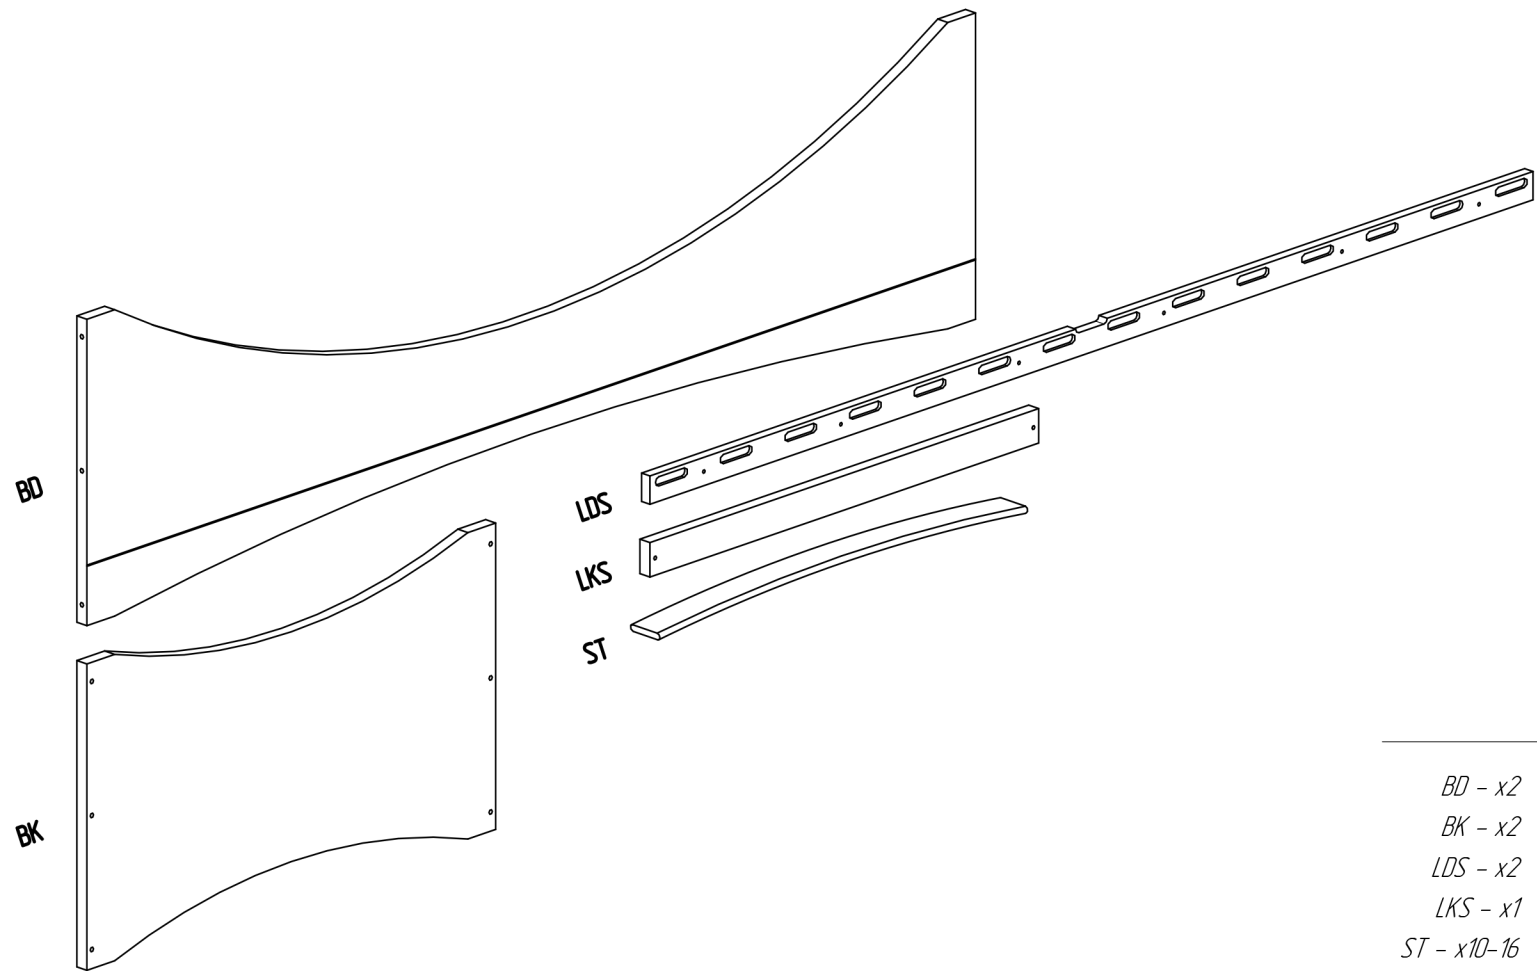

60x120 70x140 70x160
80x140 80x150 80x160 80x170
80x180 80x190 80x200
90x140 90x150 90x160 90x170
90x180 90x190 90x200
100x170 100x180 100x190 100x200

-
- BD - x2*
 - BK - x2*
 - LDS - x2*
 - LKS - x1*
 - ST - x10-16*

S50 - x12

W30 - x14

INBUS - x1

Quantity of holes for mattress bar
and number of ST part.

<i>Length</i>	<i>QT</i>
<i>200 cm</i>	<i>16</i>
<i>190 cm</i>	<i>16</i>
<i>180 cm</i>	<i>14</i>
<i>170 cm</i>	<i>14</i>
<i>160 cm</i>	<i>14</i>
<i>150 cm</i>	<i>12</i>
<i>140 cm</i>	<i>12</i>
<i>120 cm</i>	<i>10</i>