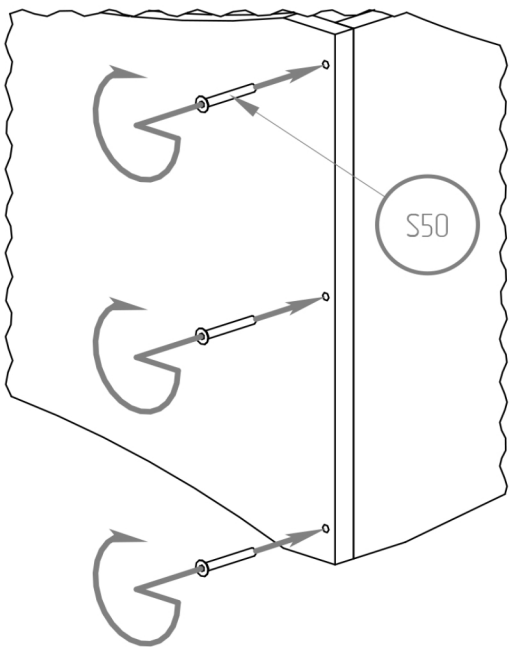

60x120 70x140 70x160
80x140 80x150 80x160 80x170
80x180 80x190 80x200
90x140 90x150 90x160 90x170
90x180 90x190 90x200
100x170 100x180 100x190 100x200

-
- BD - x2*
 - BK - x2*
 - LDS - x2*
 - LKS - x1*
 - ST - x10-16*

S50 - x12

W30 - x14

INBUS - x1

Quantity of holes for mattress bar
and number of ST part.

<i>Length</i>	<i>QT</i>
<i>200 cm</i>	<i>16</i>
<i>190 cm</i>	<i>16</i>
<i>180 cm</i>	<i>14</i>
<i>170 cm</i>	<i>14</i>
<i>160 cm</i>	<i>14</i>
<i>150 cm</i>	<i>12</i>
<i>140 cm</i>	<i>12</i>
<i>120 cm</i>	<i>10</i>

Do twice on both parts BD.

NIE SKAKAĆ
NO JUMPING

Wysokość materaca

Mattress height

min. 8 cm

max. 12 cm

WARNING / UWAGA !

- Używać tylko materacy o grubości 8-12 cm.*
- Nie skakać na łóżku.*
- Zakaz przebywania więcej niż jednej osoby na łóżku.*