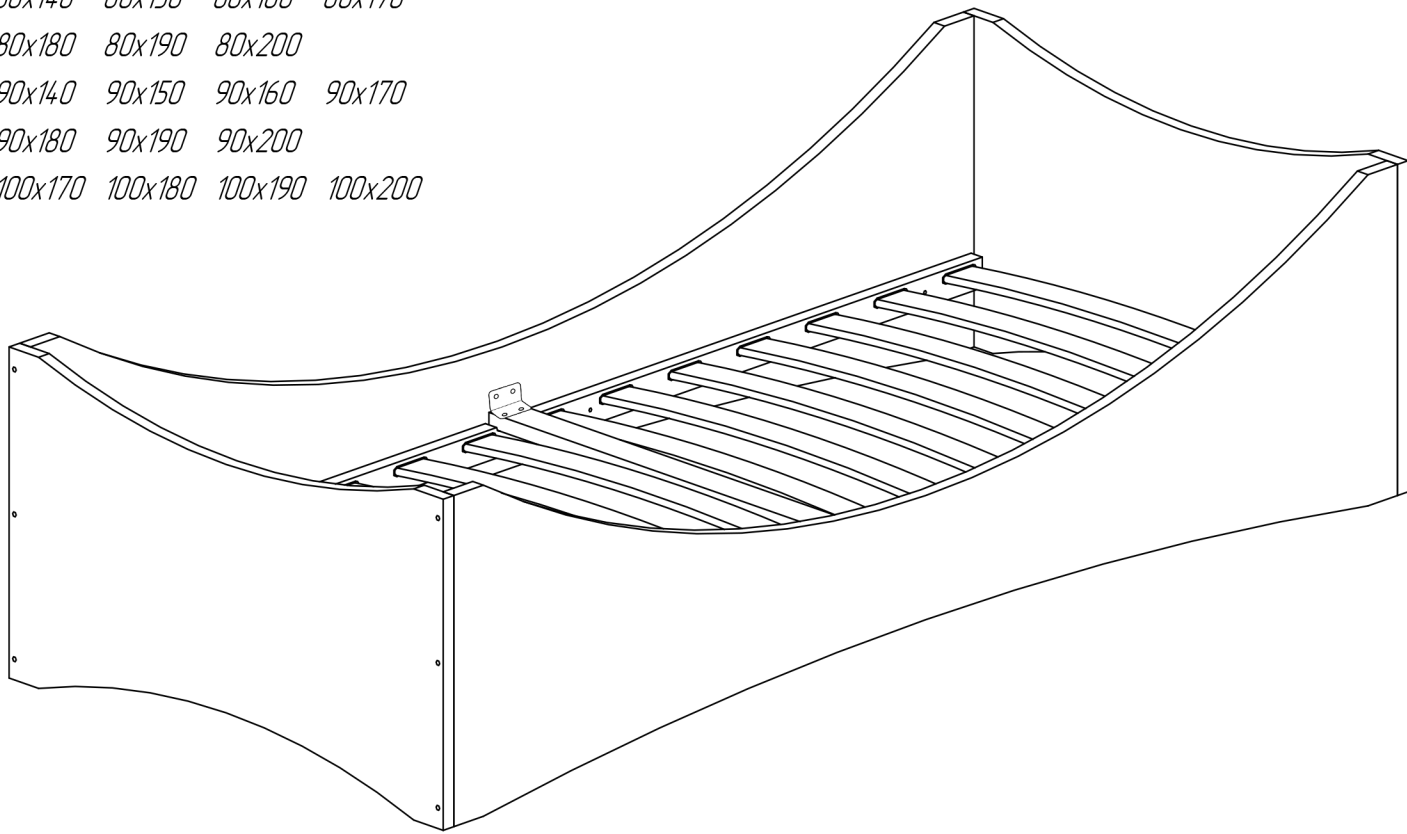

60x120 70x140 70x160
80x140 80x150 80x160 80x170
80x180 80x190 80x200
90x140 90x150 90x160 90x170
90x180 90x190 90x200
100x170 100x180 100x190 100x200

-
- BD - x2*
 - BK - x2*
 - LDS - x2*
 - LKS - x1*
 - ST - x10-16*

S50 - x12

W30 - x14

INBUS - x1

Quantity of holes for mattress bar
and number of ST part.

<i>Length</i>	<i>QT</i>
<i>200 cm</i>	<i>16</i>
<i>190 cm</i>	<i>16</i>
<i>180 cm</i>	<i>14</i>
<i>170 cm</i>	<i>14</i>
<i>160 cm</i>	<i>14</i>
<i>150 cm</i>	<i>12</i>
<i>140 cm</i>	<i>12</i>
<i>120 cm</i>	<i>10</i>