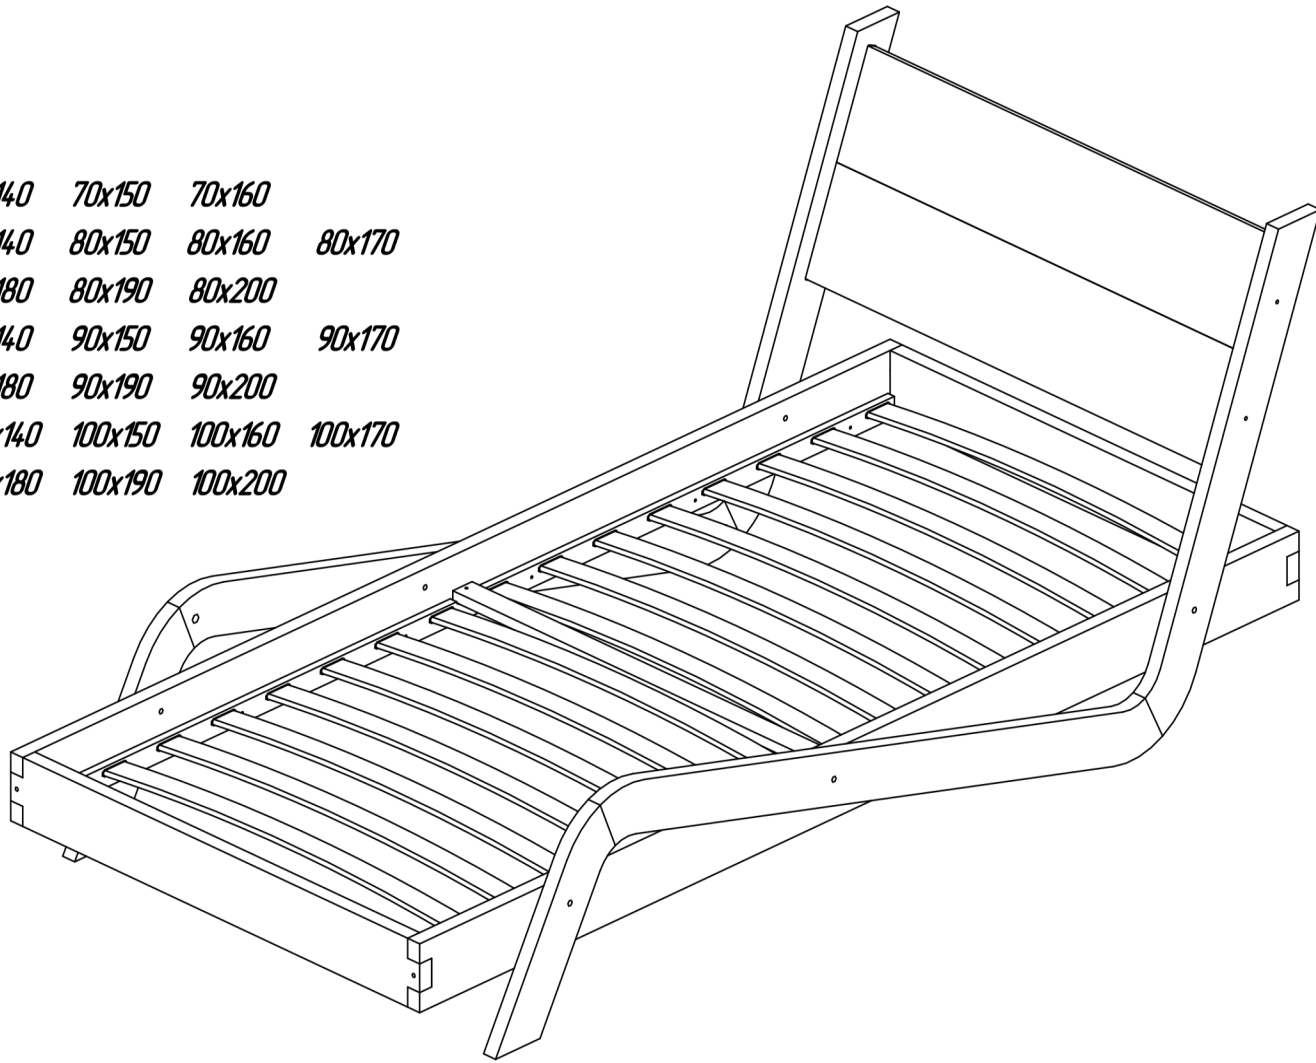

70x140 70x150 70x160
80x140 80x150 80x160 80x170
80x180 80x190 80x200
90x140 90x150 90x160 90x170
90x180 90x190 90x200
100x140 100x150 100x160 100x170
100x180 100x190 100x200

- | | |
|-----------------|--------------------|
| <i>LO1 - x1</i> | <i>DK - x2</i> |
| <i>LN1 - x1</i> | <i>DD1 - x1</i> |
| <i>LS1 - x1</i> | <i>DD2 - x1</i> |
| <i>LO2 - x1</i> | <i>OP - x3</i> |
| <i>LN2 - x1</i> | <i>LDS - x2</i> |
| <i>LS2 - x1</i> | <i>LKS - x1</i> |
| | <i>ST - x10-16</i> |

- S80 - x6
- S50 - x4
- SM50 - x6
- W30 - x14
- TRZ - x4
- Mi - x4
- K10 - x16
- N - x6
- G - x3
- INBUS - x1

Quantity of holes for mattress bar
and number of ST part.

<i>Length</i>	QT
<i>200 cm</i>	16
<i>190 cm</i>	16
<i>180 cm</i>	14
<i>170 cm</i>	14
<i>160 cm</i>	14
<i>150 cm</i>	12
<i>140 cm</i>	12
<i>120 cm</i>	10