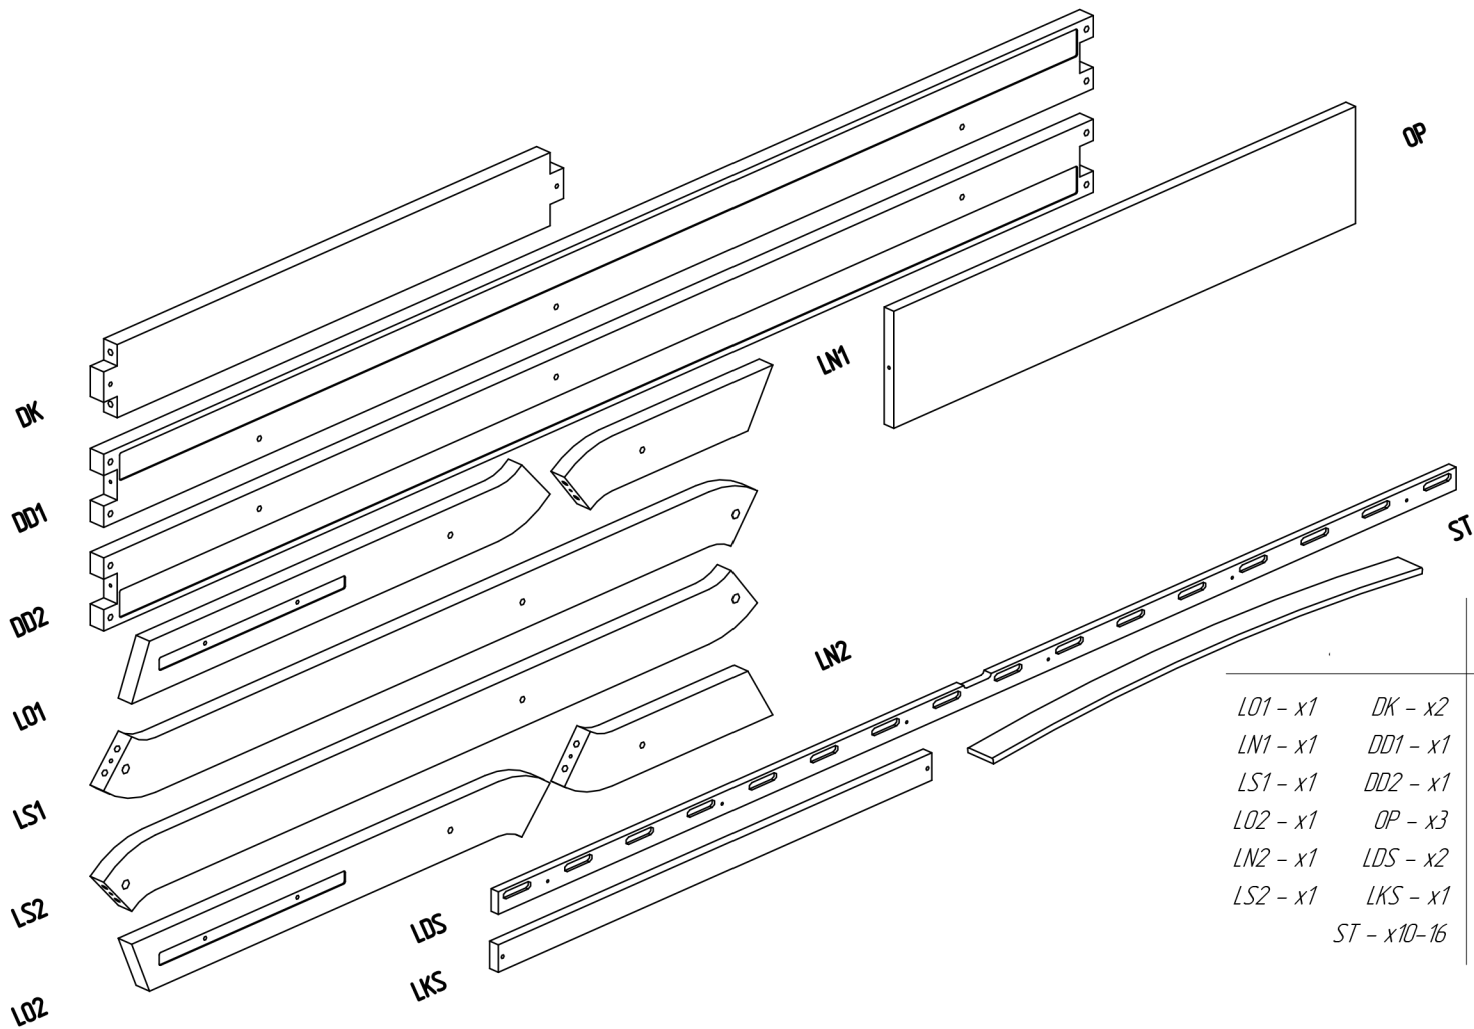

70x140 70x150 70x160
80x140 80x150 80x160 80x170
80x180 80x190 80x200
90x140 90x150 90x160 90x170
90x180 90x190 90x200
100x140 100x150 100x160 100x170
100x180 100x190 100x200

- | | |
|-----------------|--------------------|
| <i>LO1 - x1</i> | <i>DK - x2</i> |
| <i>LN1 - x1</i> | <i>DD1 - x1</i> |
| <i>LS1 - x1</i> | <i>DD2 - x1</i> |
| <i>LO2 - x1</i> | <i>OP - x3</i> |
| <i>LN2 - x1</i> | <i>LDS - x2</i> |
| <i>LS2 - x1</i> | <i>LKS - x1</i> |
| | <i>ST - x10-16</i> |

- S80 - x6
- S50 - x4
- SM50 - x6
- W30 - x14
- TRZ - x4
- Mi - x4
- K10 - x16
- N - x6
- G - x3
- INBUS - x1

Quantity of holes for mattress bar
and number of ST part.

<i>Length</i>	QT
<i>200 cm</i>	16
<i>190 cm</i>	16
<i>180 cm</i>	14
<i>170 cm</i>	14
<i>160 cm</i>	14
<i>150 cm</i>	12
<i>140 cm</i>	12
<i>120 cm</i>	10