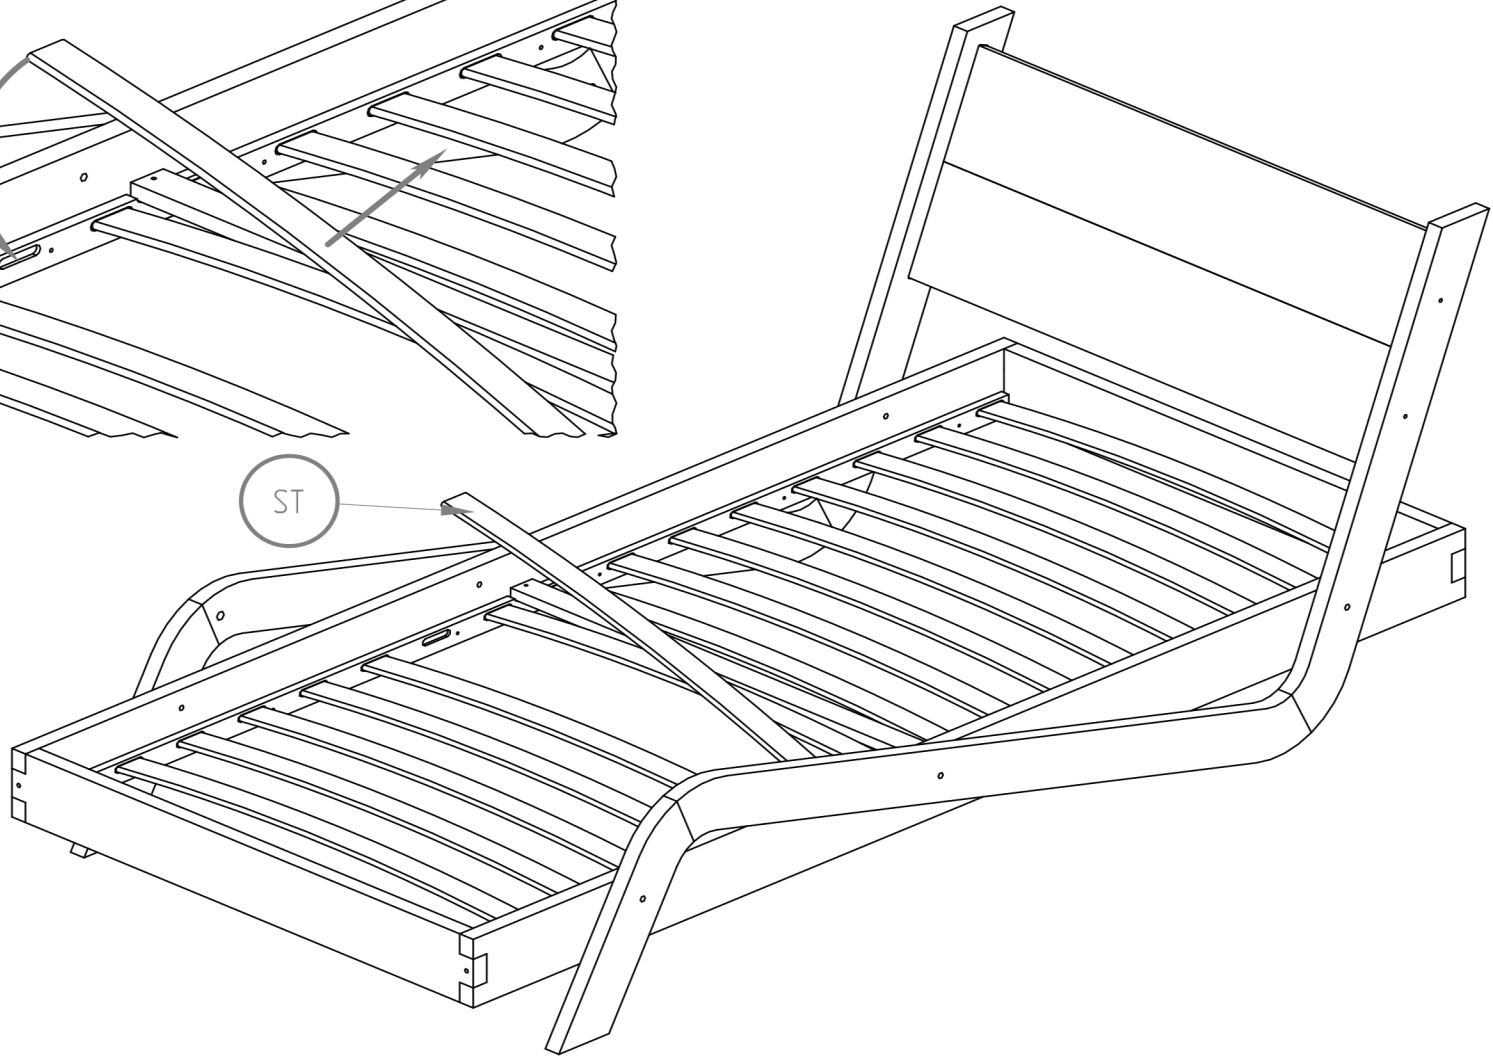

According to element DD1 do the same with DD2.

ST

*NIE SKAKAĆ
NO JUMPING*

*Wysokość materaca
Mattress height
min. 12 cm*

WARNING / UWAGA !

- Używać tylko materacy o grubości 8-12 cm.*
- Nie skakać na łóżku.*
- Zakaz przebywania więcej niż jednej osoby na łóżku.*

Części drewniane i plastikowe należy czyścić za pomocą suchej szmatki oraz zwykłych, łagodnych środków do pielęgnacji i czyszczenia surowego drewna.

- Use only mattress with thickness is 8-12 cm height.*
- Prohibit horseplay on bed.*
- Prohibit more than one person on bunk.*