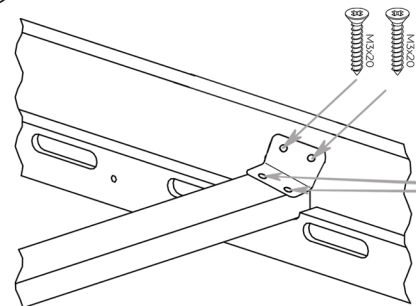

- S80 - x6
- S50 - x4
- SM50 - x6
- W30 - x14
- TRZ - x4
- Mi - x4
- K10 - x16
- N - x6
- G - x3
- INBUS - x1

Quantity of holes for mattress bar
and number of ST part.

<i>Length</i>	QT
<i>200 cm</i>	16
<i>190 cm</i>	16
<i>180 cm</i>	14
<i>170 cm</i>	14
<i>160 cm</i>	14
<i>150 cm</i>	12
<i>140 cm</i>	12
<i>120 cm</i>	10

According to element DD1 do the same with DD2.

ST

*NIE SKAKAĆ
NO JUMPING*

*Wysokość materaca
Mattress height
min. 12 cm*

WARNING / UWAGA !

- Używać tylko materacy o grubości 8-12 cm.*
- Nie skakać na łóżku.*
- Zakaz przebywania więcej niż jednej osoby na łóżku.*