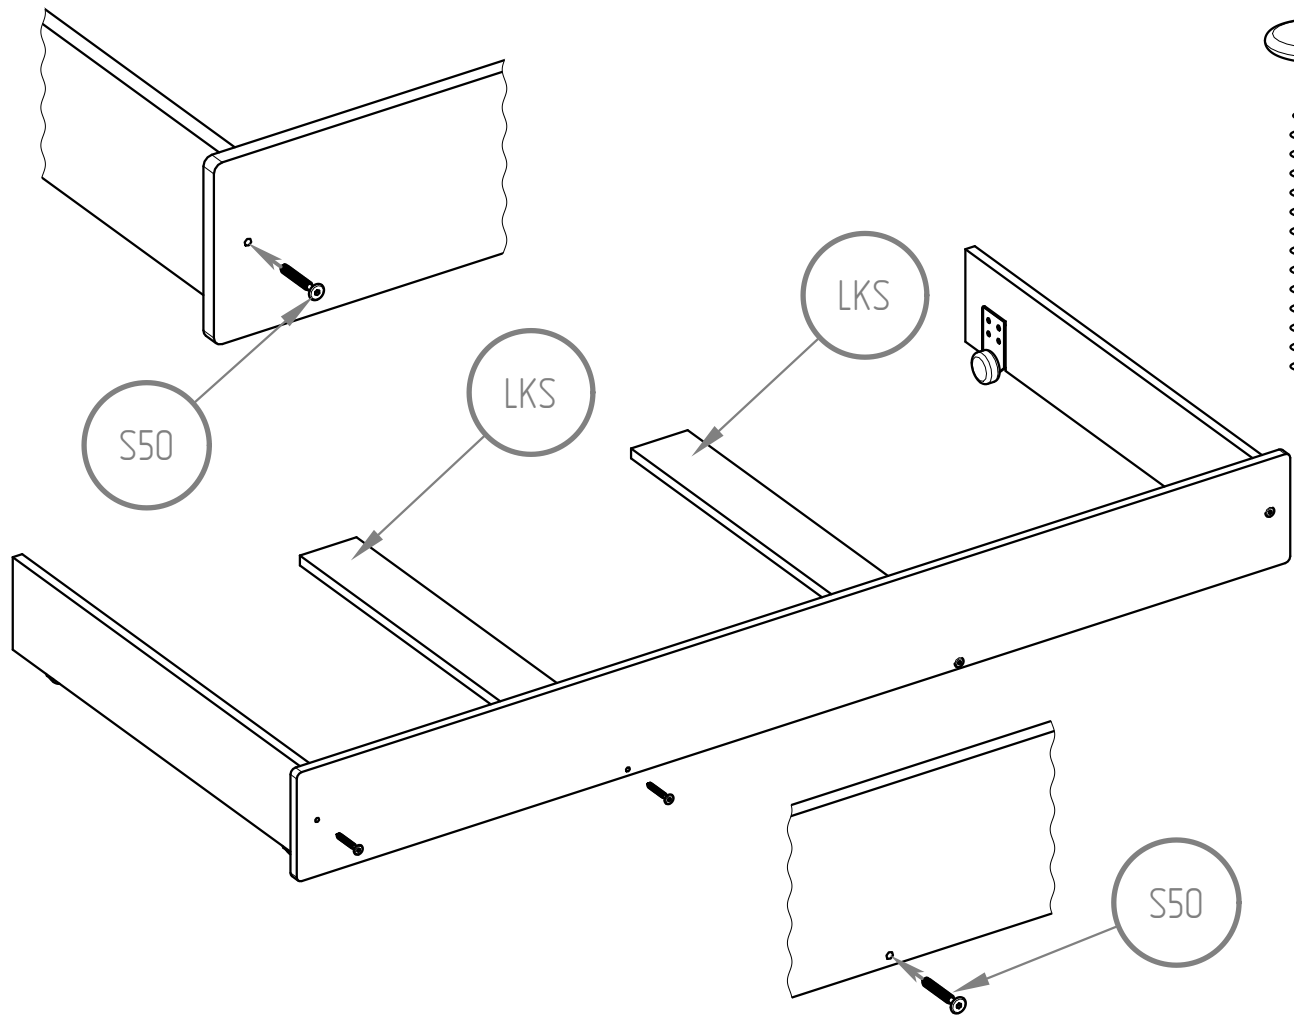

BSZ - x2

TSZ - x1

FSZ - x1

LKS - x2

ST - x12-14

K8
M8x35

S50 M6X50

NIE SKAKAĆ
NO JUMPING

Wysokość materaca
Mattress height
min. 8 cm
max. 12 cm

WARNING / UWAGA !

- Używać tylko materacy o grubości 8-12 cm.*
- Nie skakać na łóżku.*
- Zakaz przebywania więcej niż jednej osoby na łóżku.*

Części drewniane i plastikowe należy czyścić za pomocą suchej szmatki oraz zwykłych, łagodnych środków do pielęgnacji i czyszczenia surowego drewna.

- Use only mattress with thickness is 8-12 cm height.*
- Prohibit horseplay on bed.*
- Prohibit more than one person on bunk.*

Wooden and plastic parts should be cleaned with a dry cloth and ordinary, mild care and cleaning of raw wood.