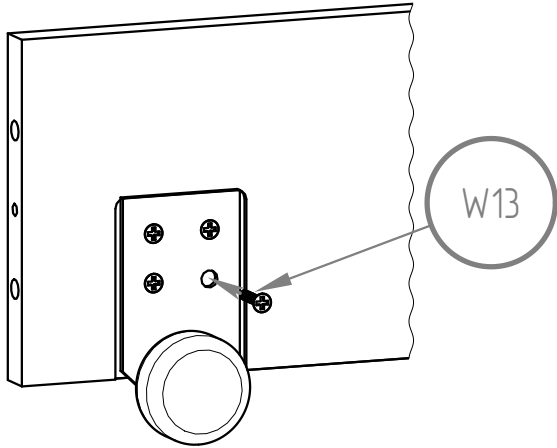

BSZ - x2

TSZ - x1

FSZ - x1

LKS - x2

ST - x12-14

K8
M8x35

S50 M6X50

NIE SKAKAĆ
NO JUMPING

Wysokość materaca
Mattress height
min. 8 cm
max. 12 cm

WARNING / UWAGA !

- Używać tylko materacy o grubości 8-12 cm.*
- Nie skakać na łóżku.*
- Zakaz przebywania więcej niż jednej osoby na łóżku.*

Części drewniane i plastikowe należy czyścić za pomocą suchej szmatki oraz zwykłych, łagodnych środków do pielęgnacji i czyszczenia surowego drewna.