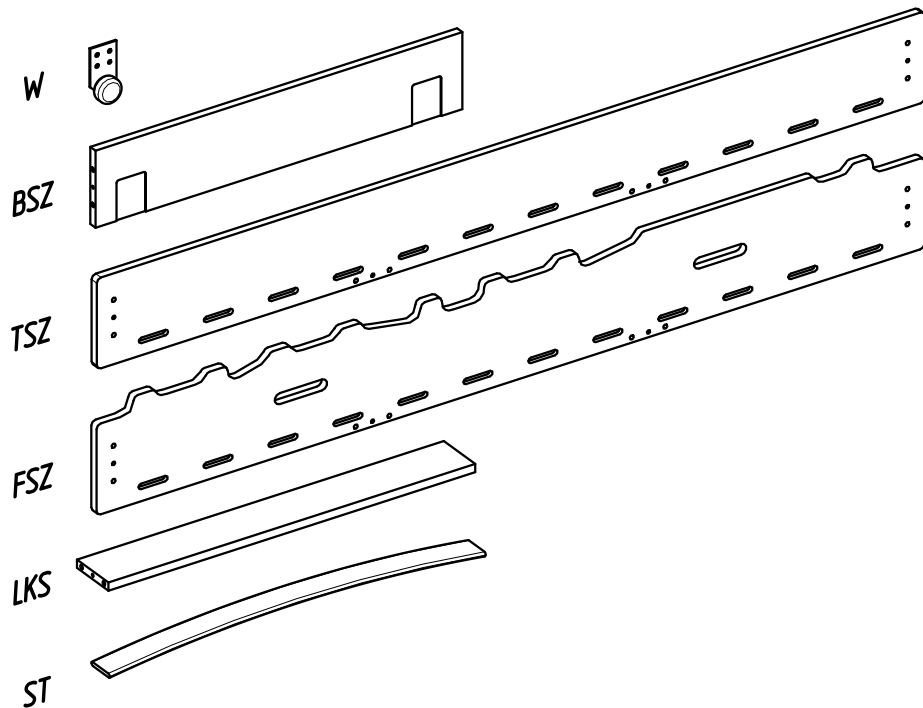

DRAWER L/S/P

DRAWER

SCREWS

S50 - x8

K8 - x16

W13 - x16

ELEMENTS

W - x4

BSZ - x2

TSZ - x1

FSZ - x1

LKS - x2

ST - x12-14

K8
M8x35

S50 M6X50

NIE SKAKAĆ
NO JUMPING

Wysokość materaca
Mattress height
min. 8 cm
max. 12 cm

WARNING / UWAGA !

- Używać tylko materacy o grubości 8-12 cm.*
- Nie skakać na łóżku.*
- Zakaz przebywania więcej niż jednej osoby na łóżku.*

Części drewniane i plastikowe należy czyścić za pomocą suchej szmatki oraz zwykłych, łagodnych środków do pielęgnacji i czyszczenia surowego drewna.