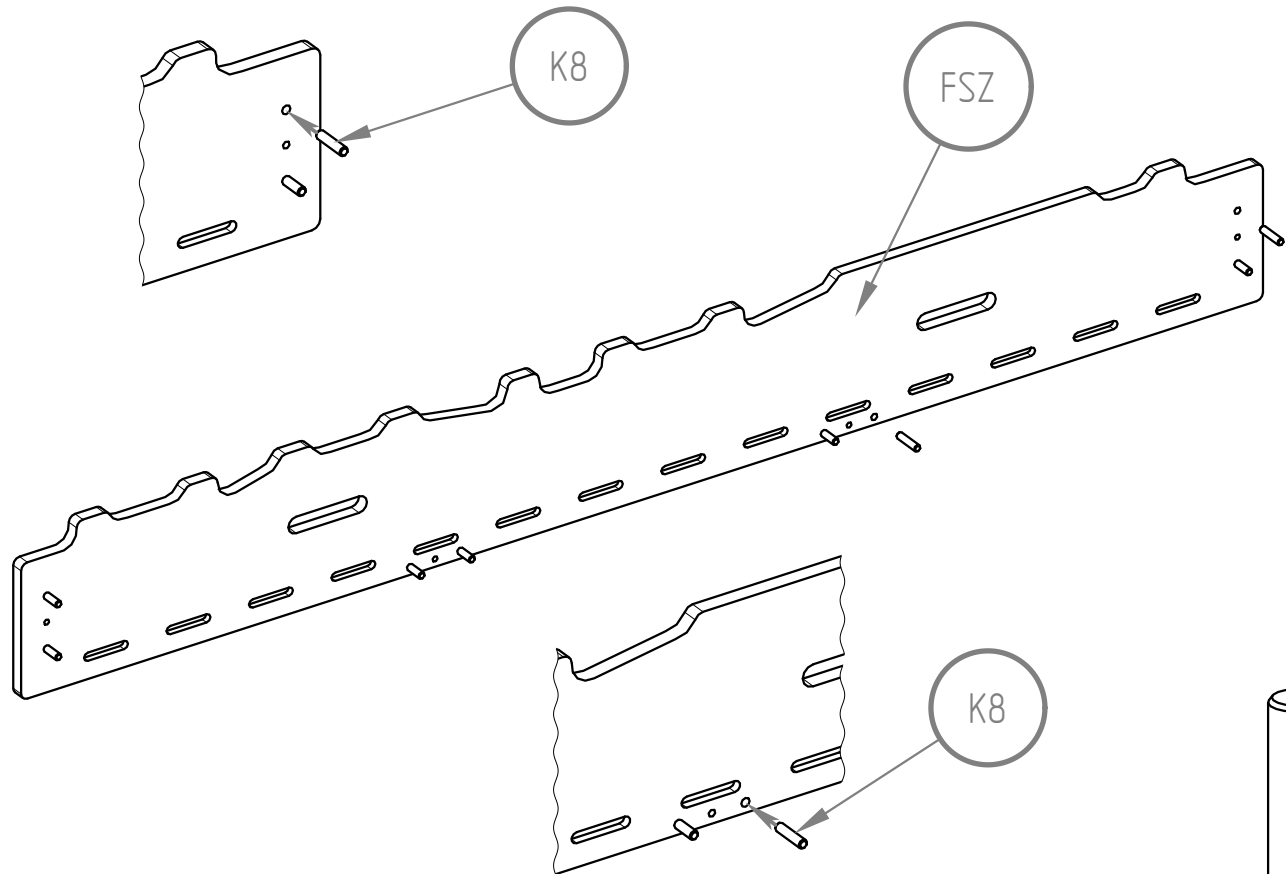

DRAWER L/S/P

DRAWER

SCREWS

S50 - x8

K8 - x16

W13 - x16

ELEMENTS

W - x4

BSZ - x2

TSZ - x1

FSZ - x1

LKS - x2

ST - x12-14

K8
M8x35

S50 M6X50

NIE SKAKAĆ
NO JUMPING

Wysokość materaca
Mattress height
min. 8 cm
max. 12 cm

WARNING / UWAGA !

- Używać tylko materacy o grubości 8-12 cm.*
- Nie skakać na łóżku.*
- Zakaz przebywania więcej niż jednej osoby na łóżku.*

Części drewniane i plastikowe należy czyścić za pomocą suchej szmatki oraz zwykłych, łagodnych środków do pielęgnacji i czyszczenia surowego drewna.