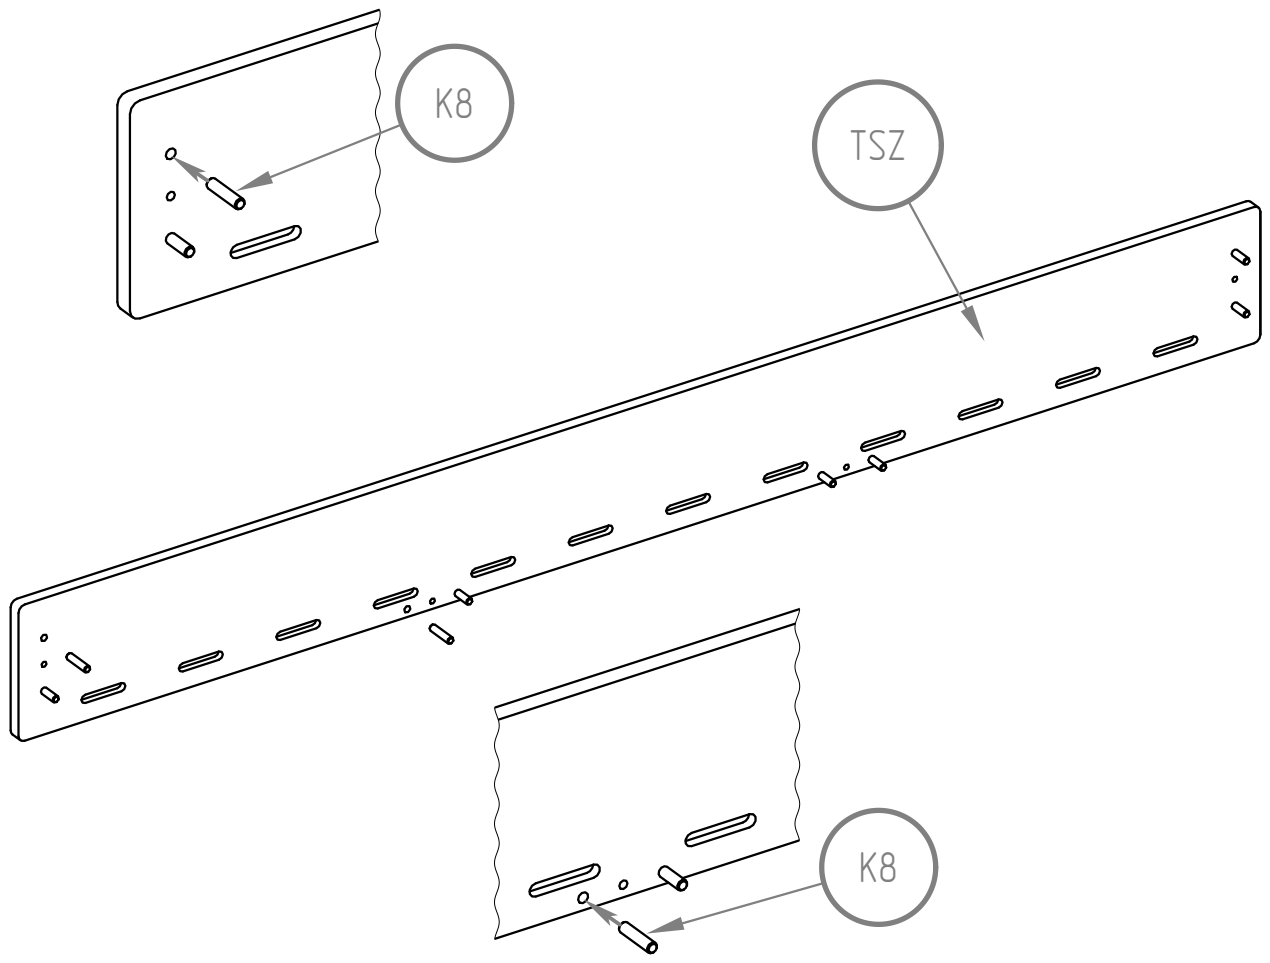

DRAWER L/S/P

DRAWER

SCREWS

S50 - x8

K8 - x16

W13 - x16

ELEMENTS

W - x4

BSZ - x2

TSZ - x1

FSZ - x1

LKS - x2

ST - x12-14

K8
M8x35

S50 M6X50

NIE SKAKAĆ
NO JUMPING

Wysokość materaca
Mattress height
min. 8 cm
max. 12 cm

WARNING / UWAGA !

- Używać tylko materacy o grubości 8-12 cm.*
- Nie skakać na łóżku.*
- Zakaz przebywania więcej niż jednej osoby na łóżku.*

Części drewniane i plastikowe należy czyścić za pomocą suchej szmatki oraz zwykłych, łagodnych środków do pielęgnacji i czyszczenia surowego drewna.