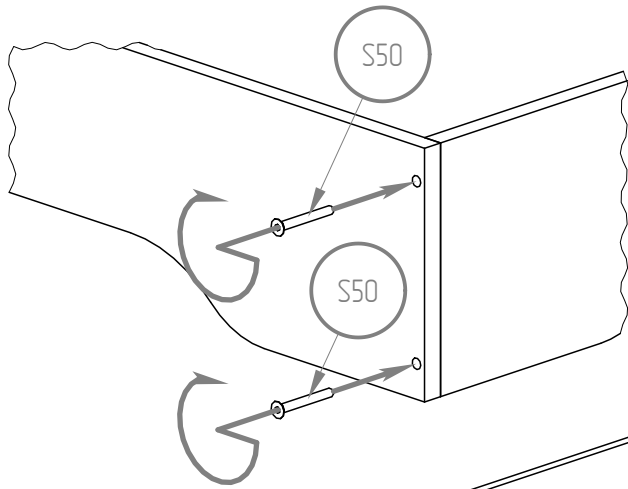

- BD1 - x1
- BD2 - x1
- BK1 - x1
- BK2 - x1
- LDS - x4
- LKS - x2/3
- ST - x16

K8

BD2

K8

K8
M8x35

** for a bed length over 170 cm*

K8

BD2

K8

18x35

** for a bed length over 170 cm*

NIE SKAKAĆ
NO JUMPING

Wysokość materaca

Mattress height

min. 8 cm

max. 12 cm