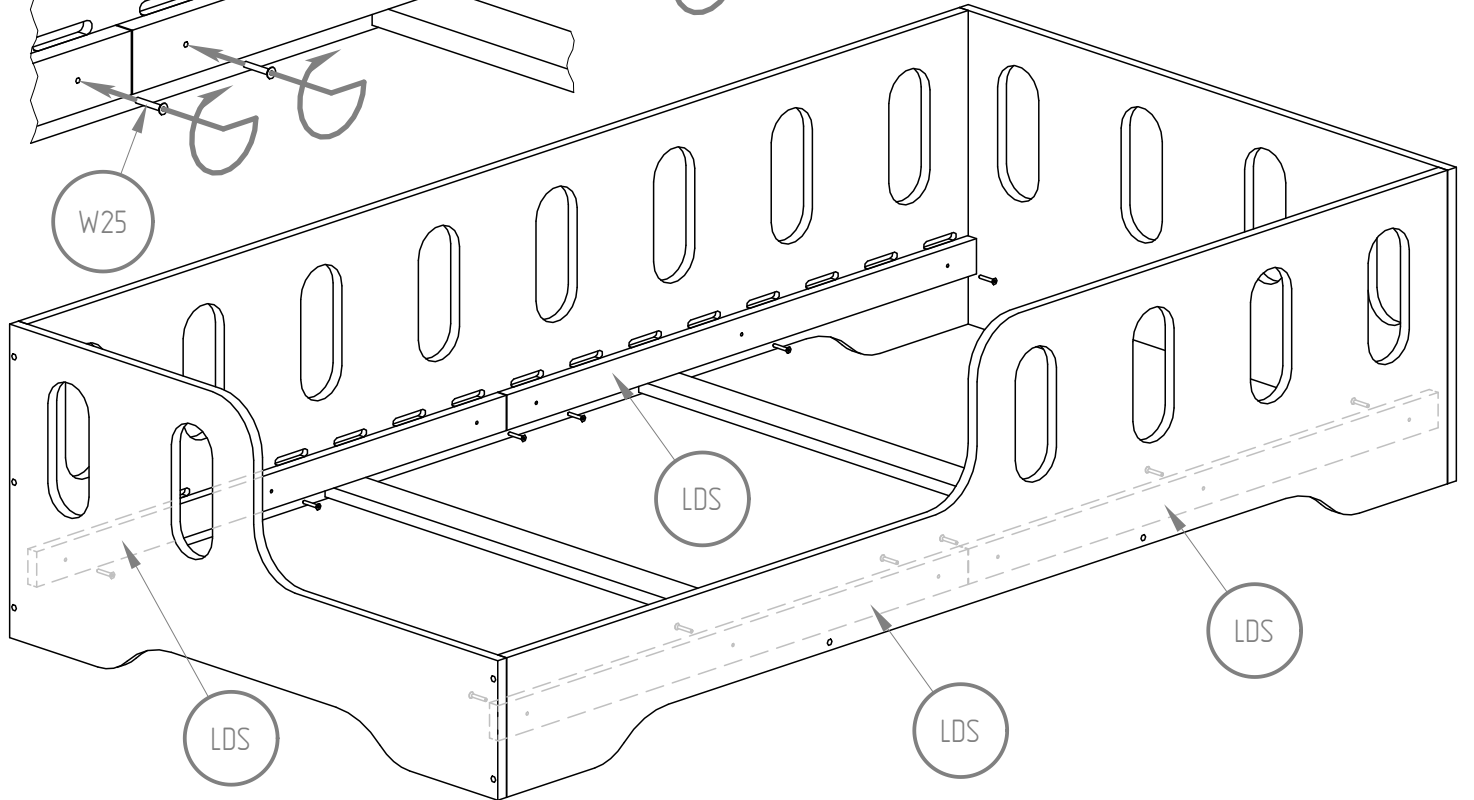

- BD1 - x1
- BD2 - x1
- BK1 - x1
- BK2 - x1
- LDS - x4
- LKS - x2/3
- ST - x16

K8

BD2

K8

K8
M8x35

** for a bed length over 170 cm*

K8

BD2

K8

18x35

** for a bed length over 170 cm*

NIE SKAKAĆ
NO JUMPING

Wysokość materaca

Mattress height

min. 8 cm

max. 12 cm