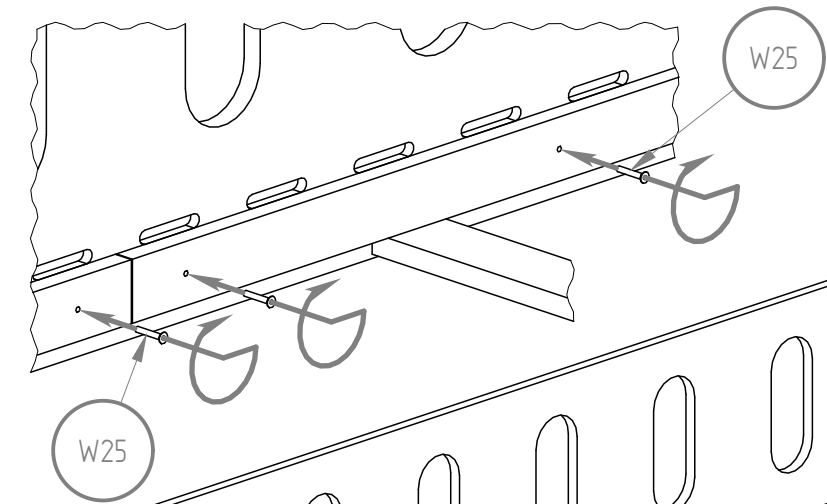

K8

18x35

** for a bed length over 170 cm*

NIE SKAKAĆ
NO JUMPING

Wysokość materaca

Mattress height

min. 8 cm

max. 12 cm