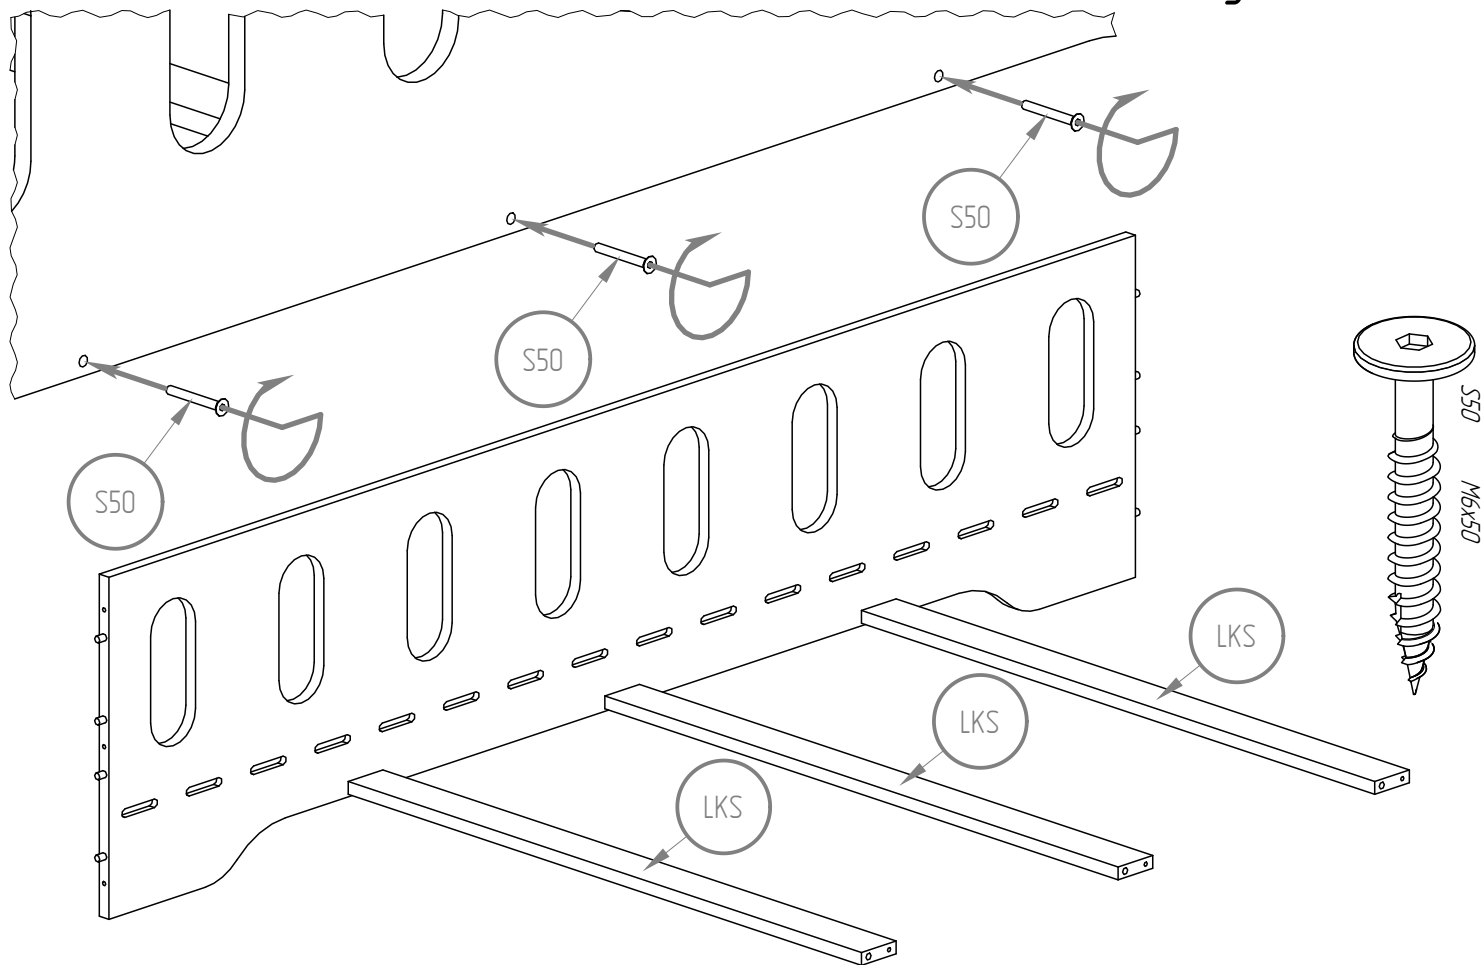

- BD1 - x1
- BD2 - x1
- BK1 - x1
- BK2 - x1
- LDS - x4
- LKS - x2/3
- ST - x16

K8

BD2

K8

K8
M8x35

** for a bed length over 170 cm*

K8

BD2

K8

18x35

** for a bed length over 170 cm*

NIE SKAKAĆ
NO JUMPING

Wysokość materaca

Mattress height

min. 8 cm

max. 12 cm