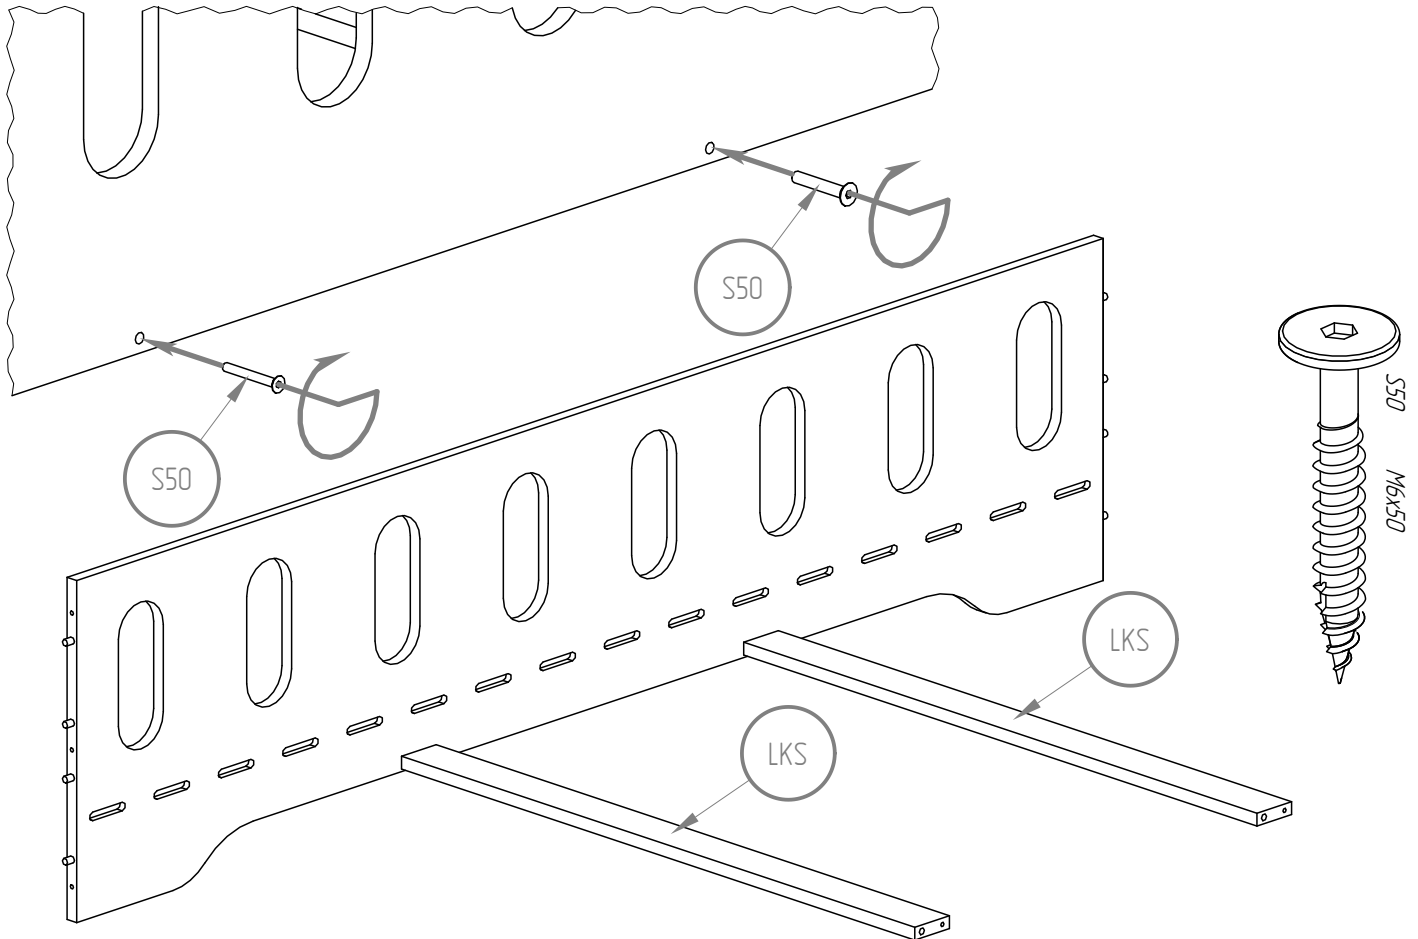

- BD1 - x1
- BD2 - x1
- BK1 - x1
- BK2 - x1
- LDS - x4
- LKS - x2/3
- ST - x16

K8

BD2

K8

K8
M8x35

** for a bed length over 170 cm*

K8

BD2

K8

18x35

** for a bed length over 170 cm*

NIE SKAKAĆ
NO JUMPING

Wysokość materaca

Mattress height

min. 8 cm

max. 12 cm