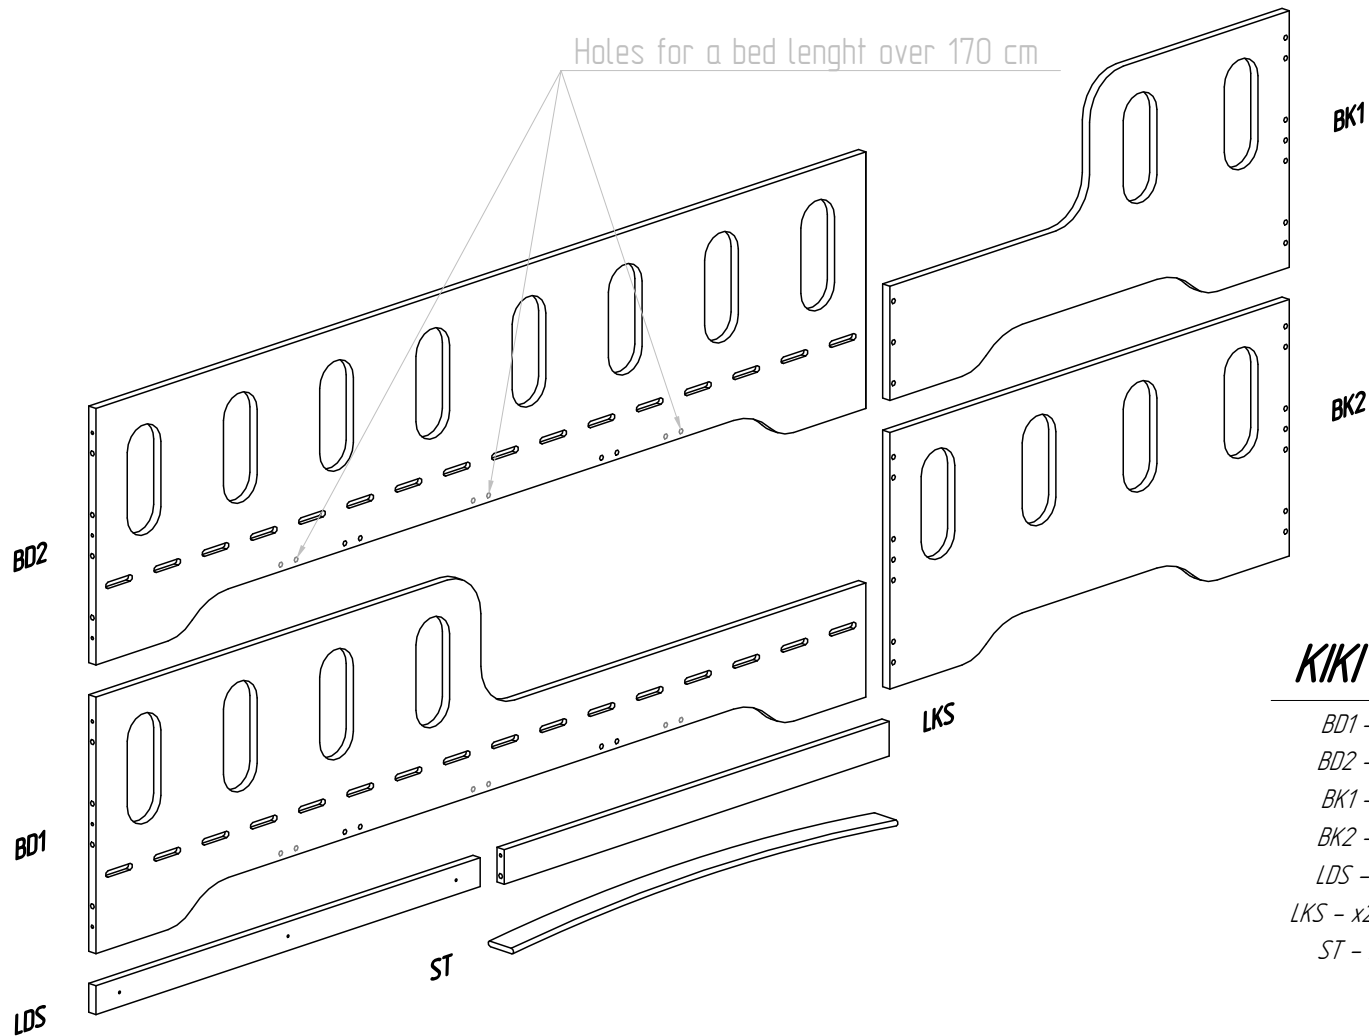

KIKI 1L

70x140 70x150 70x160 70x170

70x180 70x190 70x200

80x140 80x150 80x160 80x170

80x180 80x190 80x200

90x140 90x150 90x160 90x170

90x180 90x190 90x200

KIKI 1

- BD1 - x1
- BD2 - x1
- BK1 - x1
- BK2 - x1
- LDS - x4
- LKS - x2/3
- ST - x16

K8

BD2

K8

K8
M8x35

** for a bed length over 170 cm*

K8

BD2

K8

18x35

** for a bed length over 170 cm*

NIE SKAKAĆ
NO JUMPING

Wysokość materaca

Mattress height

min. 8 cm

max. 12 cm