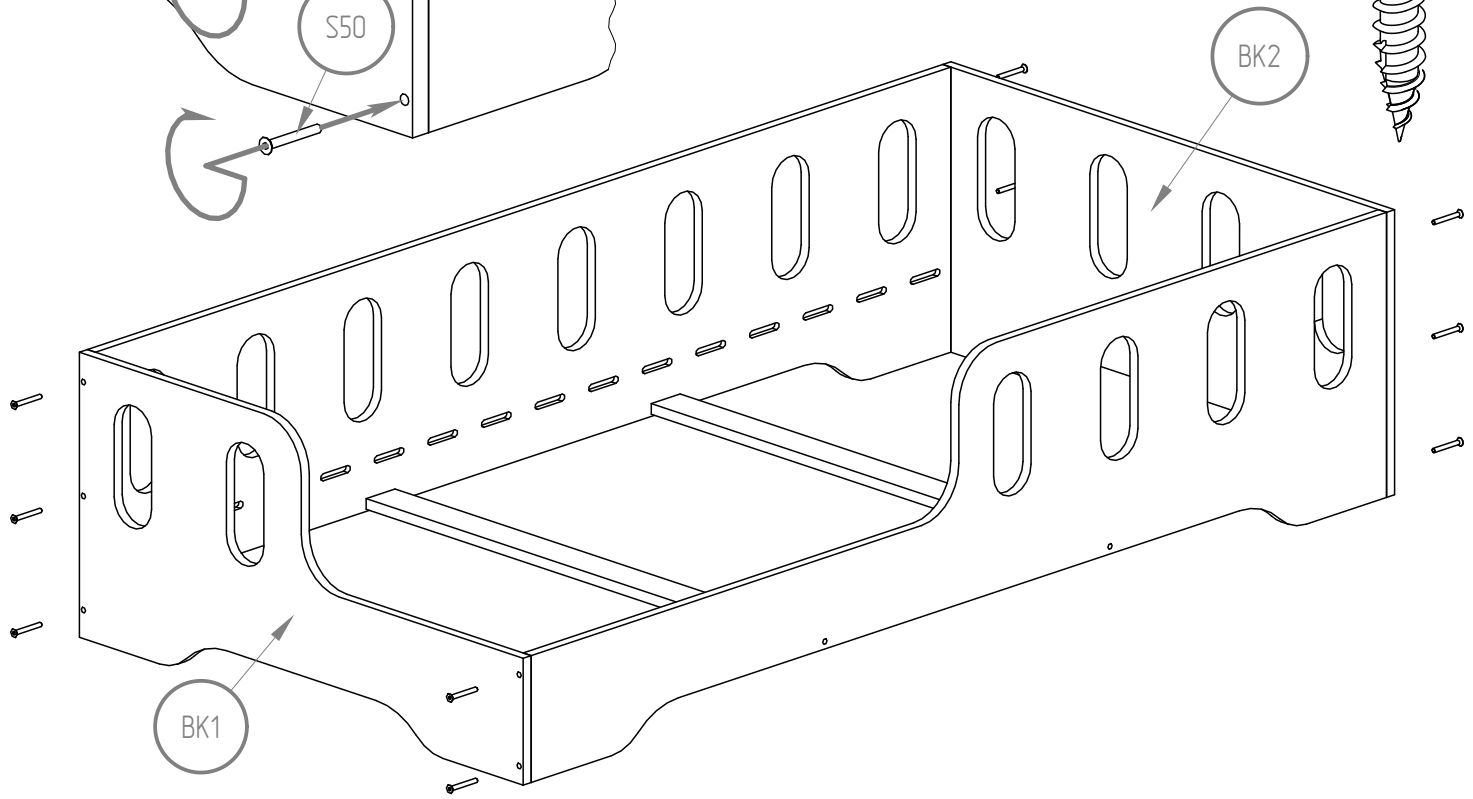

K8

18x35

** for a bed length over 170 cm*

NIE SKAKAĆ
NO JUMPING

Wysokość materaca

Mattress height

min. 8 cm

max. 12 cm