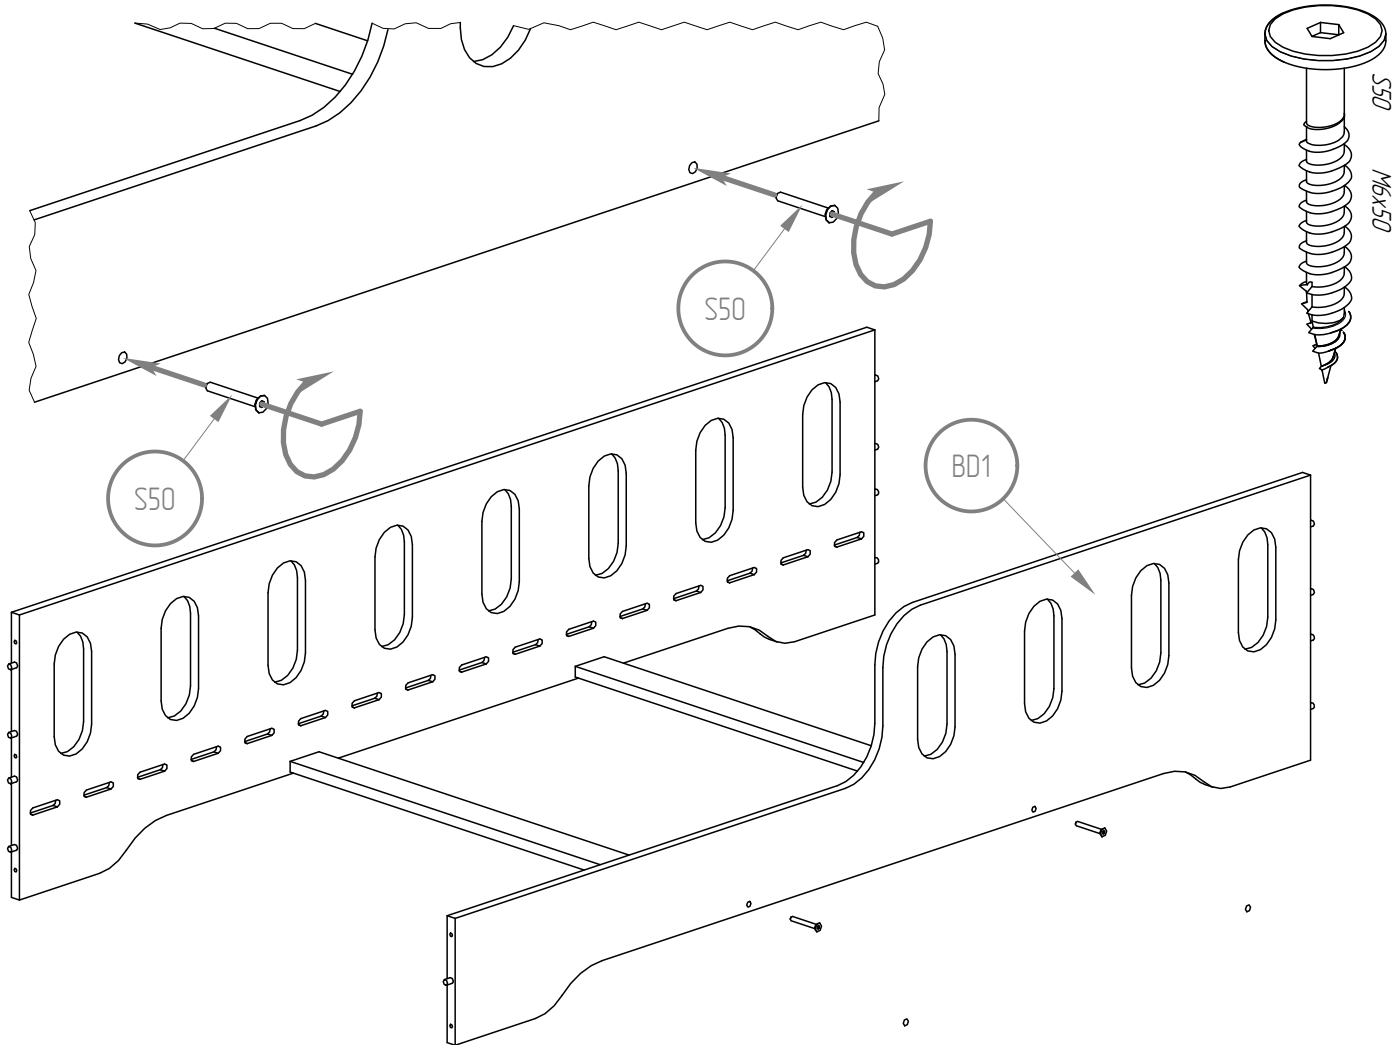

K8

18x35

** for a bed length over 170 cm*

NIE SKAKAĆ
NO JUMPING

Wysokość materaca

Mattress height

min. 8 cm

max. 12 cm