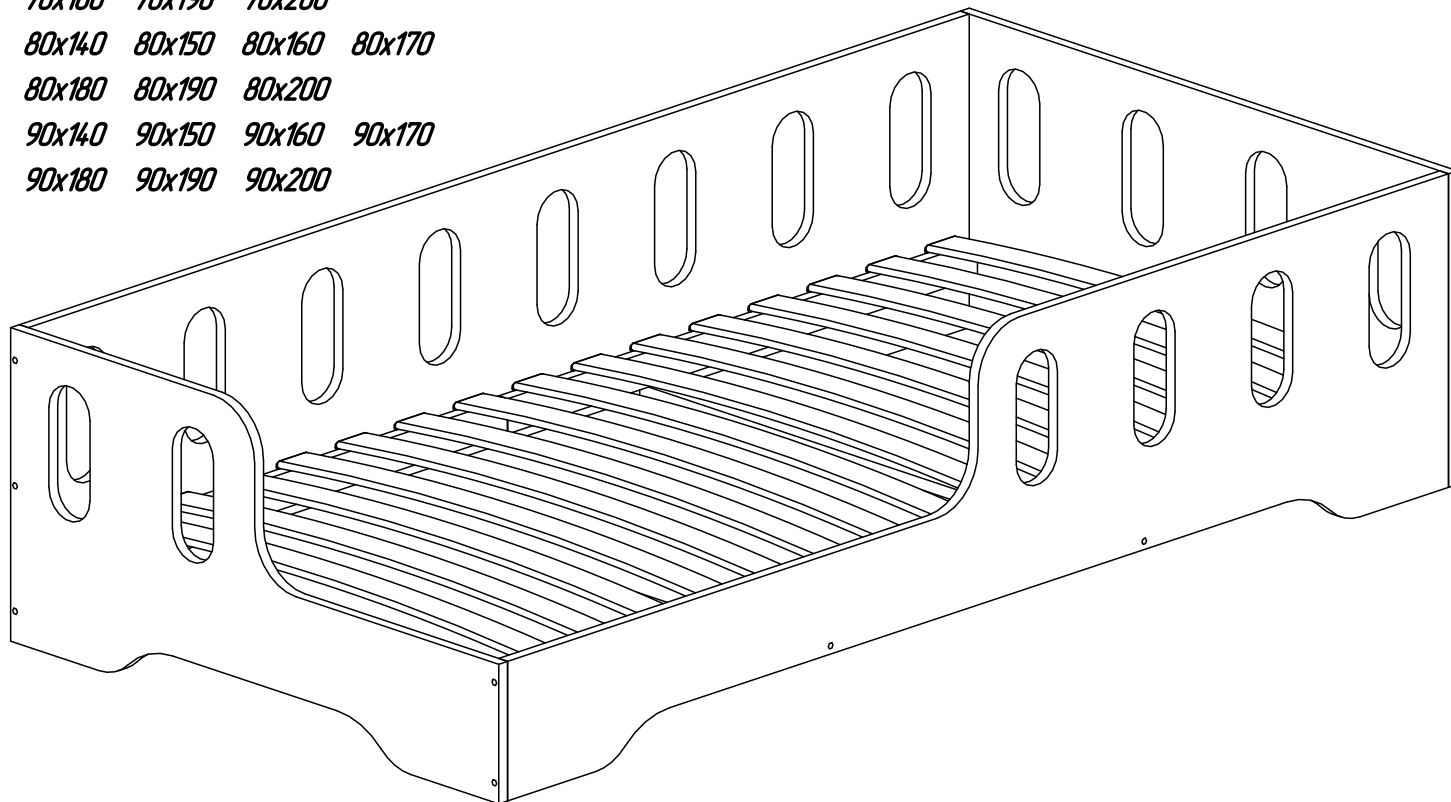

KIKI 1L

70x140 70x150 70x160 70x170

70x180 70x190 70x200

80x140 80x150 80x160 80x170

80x180 80x190 80x200

90x140 90x150 90x160 90x170

90x180 90x190 90x200

KIKI 1

- BD1 - x1
- BD2 - x1
- BK1 - x1
- BK2 - x1
- LDS - x4
- LKS - x2/3
- ST - x16

K8

BD2

K8

K8
M8x35

** for a bed length over 170 cm*

K8

BD2

K8

18x35

** for a bed length over 170 cm*

NIE SKAKAĆ
NO JUMPING

Wysokość materaca

Mattress height

min. 8 cm

max. 12 cm