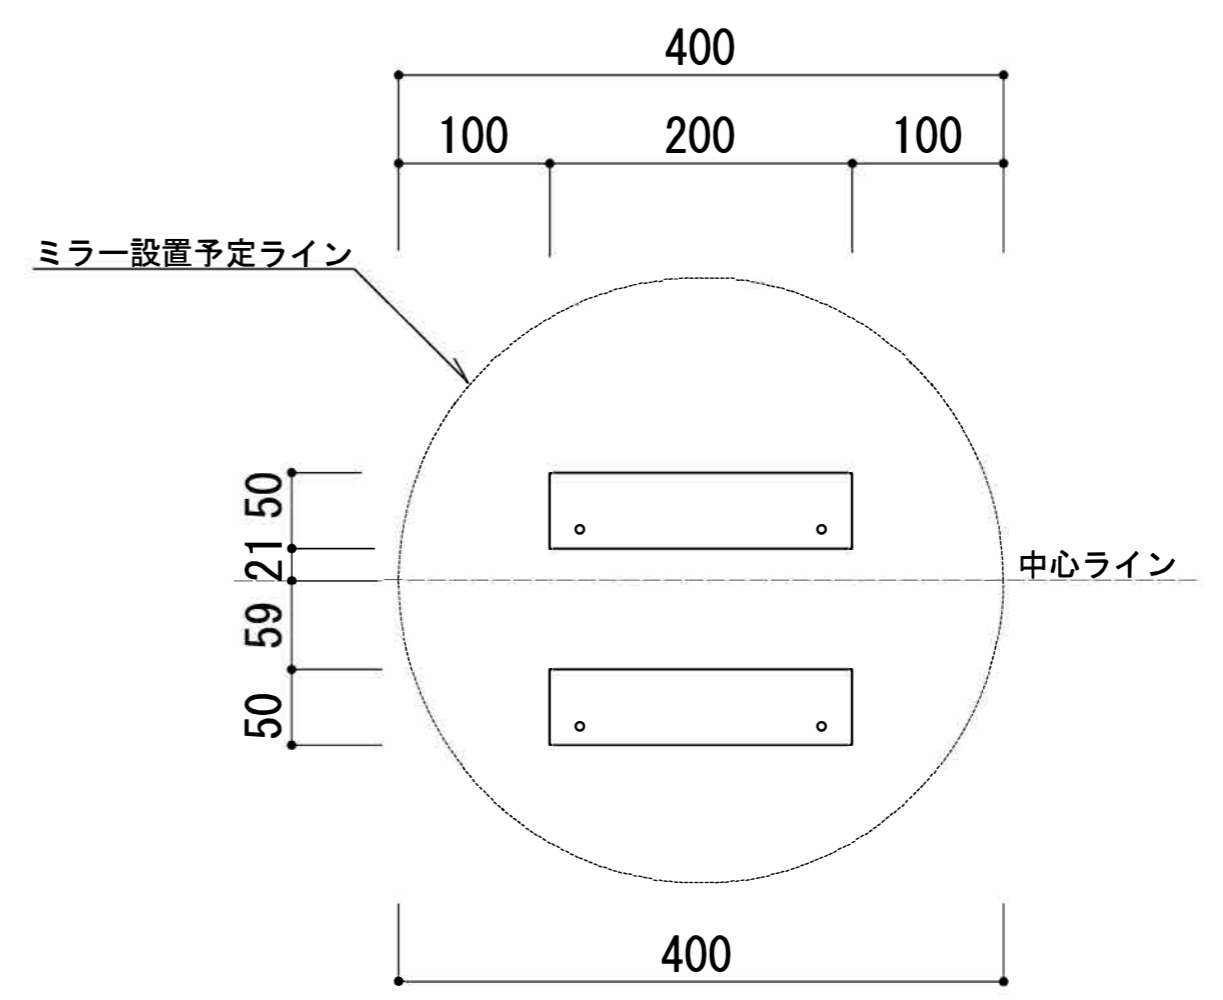

700φサイズ

400φサイズ

ミラー 取付金物の壁面設置位置