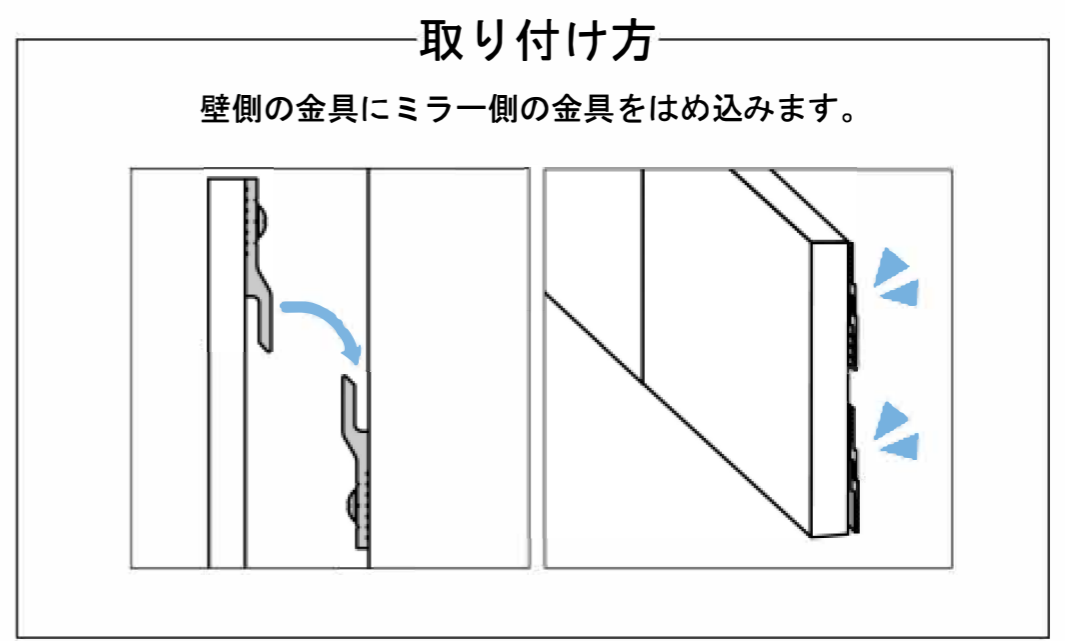

700φサイズ

400φサイズ

ミラー 取付金物の壁面設置位置