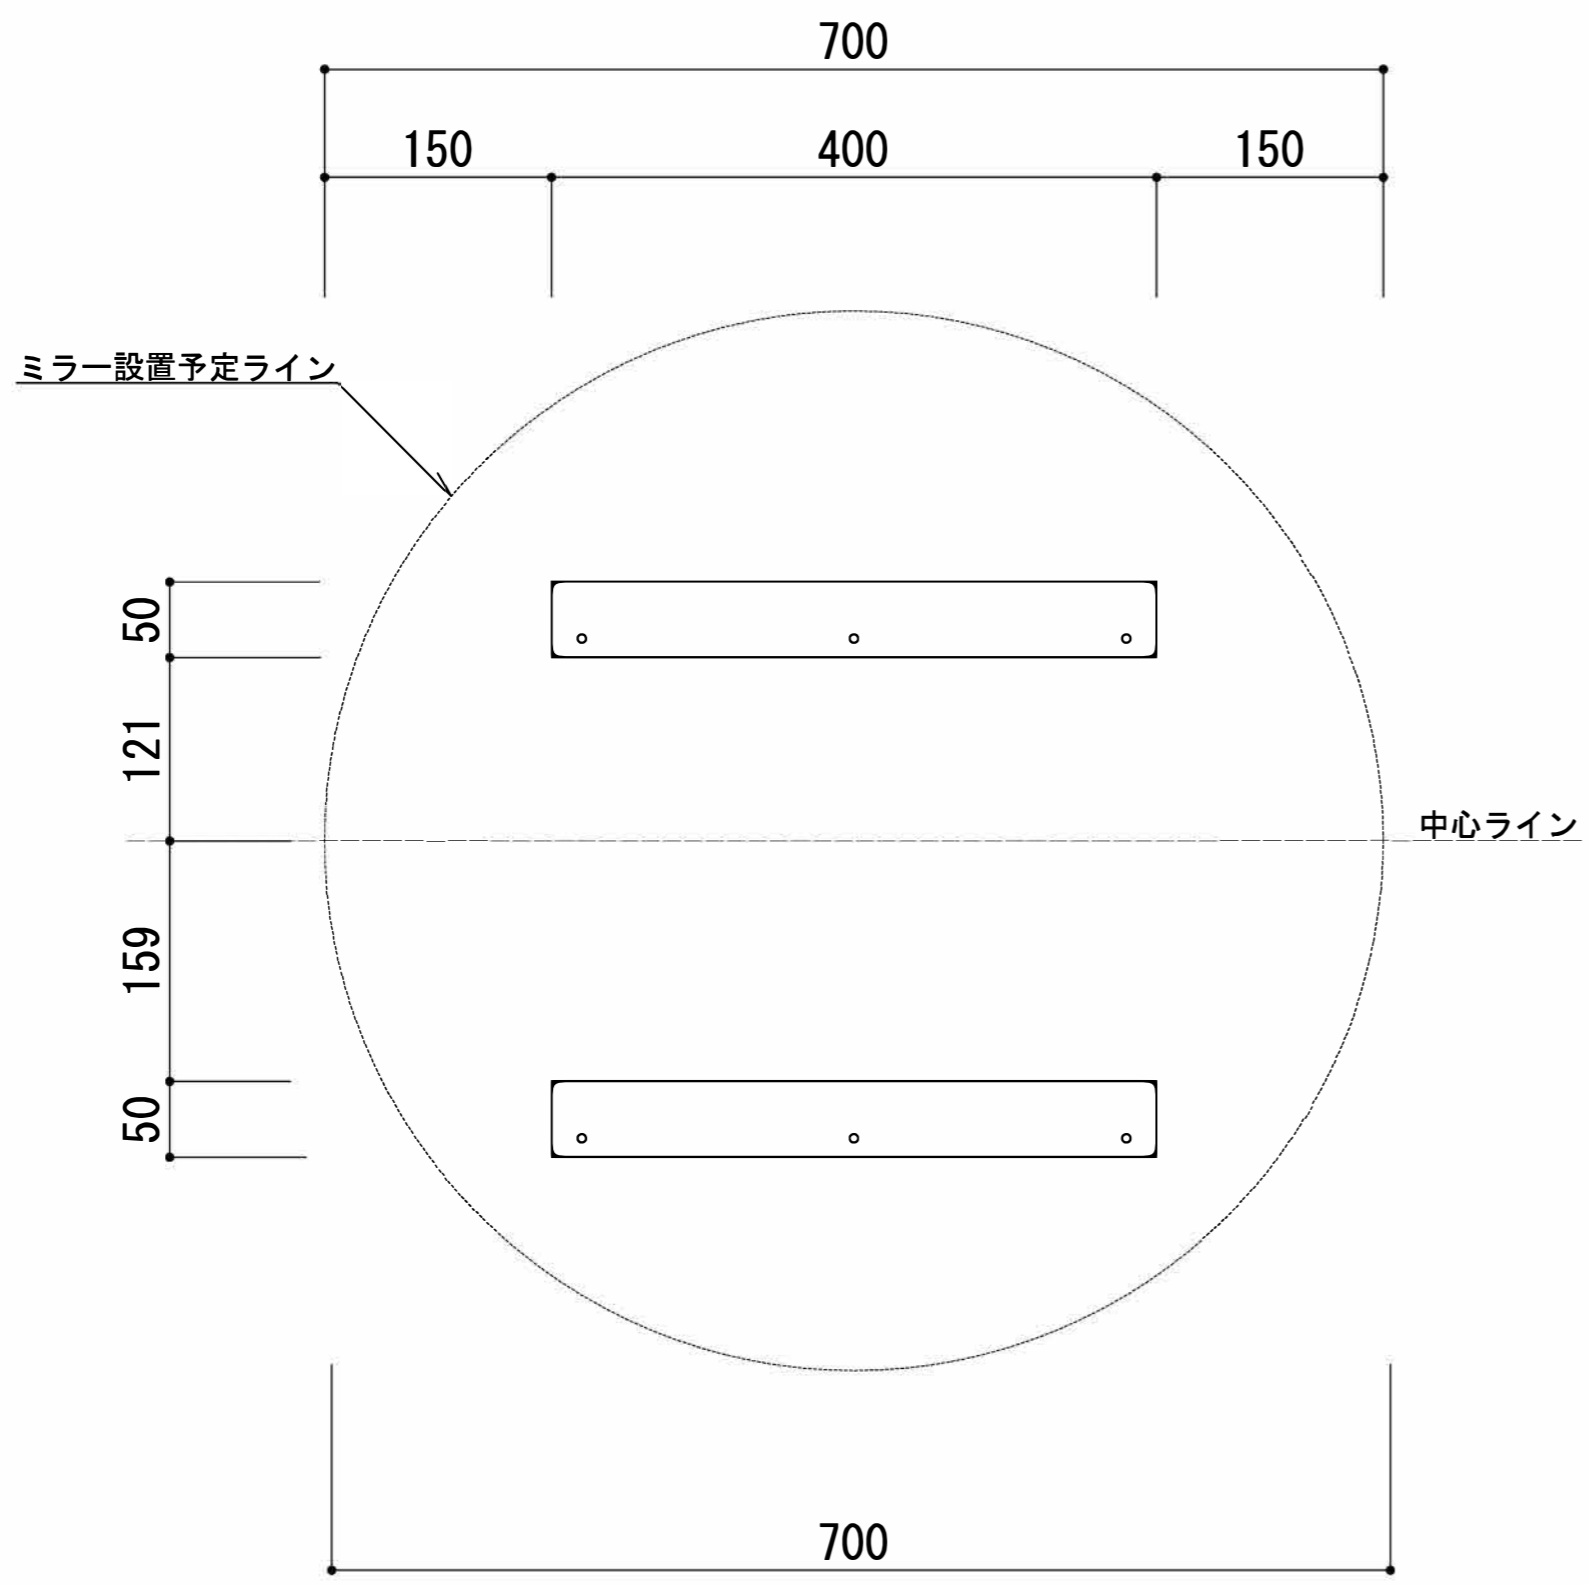

700φサイズ

400φサイズ

ミラー 取付金物の壁面設置位置