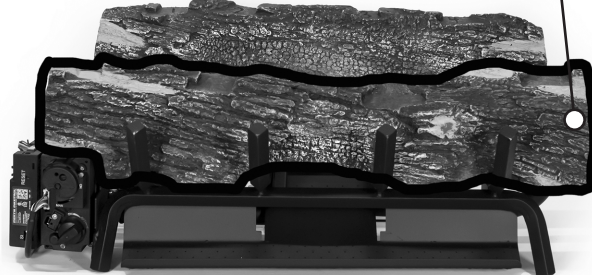

# VENT FREE WEATHERED OAK/RED OAK 24" LOG PLACEMENT GUIDE

VF-BACK-21-WO  
VF-BACK-21-RO

VF-FRONT-24-WO  
VF-FRONT-24-RO

VF-ML-11.5-WO  
VF-ML-11.5-RO

VF-MR-12-WO  
VF-MR-12-RO

VF-L-9.5-WO  
VF-L-9.5-RO

VF-R-12-WO  
VF-R-12-RO