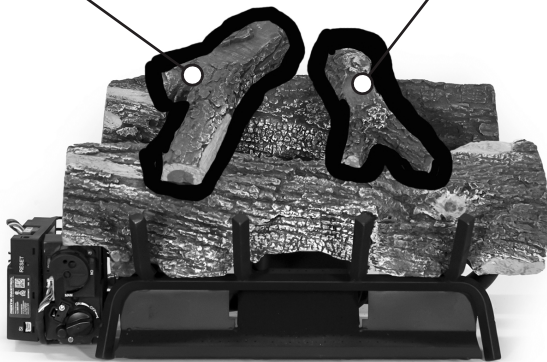

# VENT FREE WEATHERED OAK/RED OAK 18" LOG PLACEMENT GUIDE

VF-BACK-17-WO  
VF-BACK-17-RO

VF-FRONT-18-WO  
VF-FRONT-18-RO

VF-L-9.5-WO  
VF-L-9.5-RO

VF-R-10-WO  
VF-R-10-RO

VF-MT-10-WO  
VF-MT-10-RO

VF-M-8-WO  
VF-M-8-RO