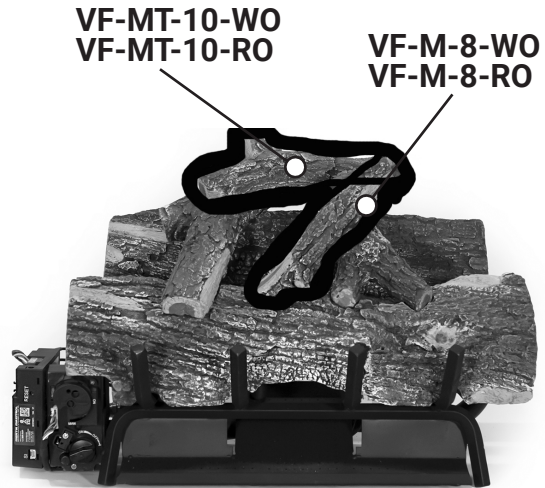

# VENT FREE WEATHERED OAK/RED OAK 18" LOG PLACEMENT GUIDE

VF-BACK-17-WO  
VF-BACK-17-RO

VF-FRONT-18-WO  
VF-FRONT-18-RO

VF-L-9.5-WO  
VF-L-9.5-RO

VF-R-10-WO  
VF-R-10-RO

VF-MT-10-WO  
VF-MT-10-RO

VF-M-8-WO  
VF-M-8-RO