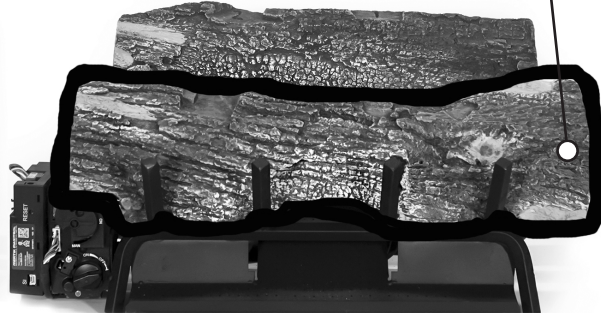

# VENT FREE WEATHERED OAK/RED OAK 18" LOG PLACEMENT GUIDE

VF-BACK-17-WO  
VF-BACK-17-RO

VF-FRONT-18-WO  
VF-FRONT-18-RO

VF-L-9.5-WO  
VF-L-9.5-RO

VF-R-10-WO  
VF-R-10-RO

VF-MT-10-WO  
VF-MT-10-RO

VF-M-8-WO  
VF-M-8-RO