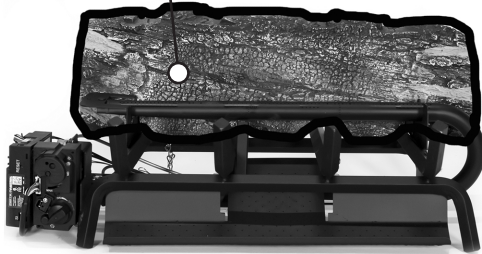

# VENT FREE WEATHERED OAK/RED OAK 30" LOG PLACEMENT GUIDE

VF-BACK-21-WO  
VF-BACK-21-RO

VF-FRONT-30-WO  
VF-FRONT-30-RO

VF-ML-11.5-WO  
VF-ML-11.5-RO

VF-MR-12-WO  
VF-MR-12-RO

VF-L-9.5-WO  
VF-L-9.5-RO

VF-R-12-WO  
VF-R-12-RO