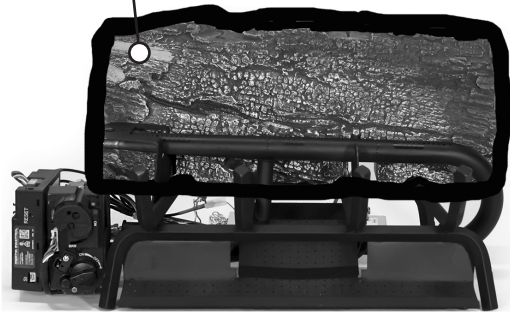

# VENT FREE WEATHERED OAK/RED OAK 18" LOG PLACEMENT GUIDE

VF-BACK-17-WO  
VF-BACK-17-RO

VF-FRONT-18-WO  
VF-FRONT-18-RO

VF-L-9.5-WO  
VF-L-9.5-RO

VF-R-10-WO  
VF-R-10-RO

VF-MT-10-WO  
VF-MT-10-RO

VF-M-8-WO  
VF-M-8-RO