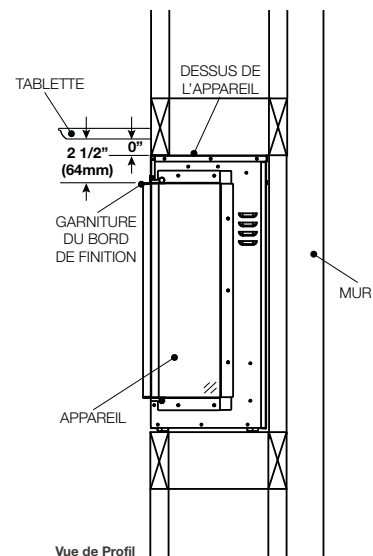

Two-Sided Viewing Installation

- Appliance is fully recessed into the wall with one side open
- Front view **and** left/right side view, depending on desired open/closed sides

Single-Sided Viewing Installation

Dimensions

Ossature Approximatif

Dégagements Minimaux de la Tablette

⚠ AVERTISSEMENT

- Lorsque vous utilisez de la peinture ou de la laque pour finir la tablette, la peinture ou la laque doit être résistante à la chaleur pour éviter la décoloration.

Information du produit fourni d'est pas complet et est sujet de changer sans préavis. Consultez le manuel d'installation pour information d'installation actuel.

Votre appareil est capable de trois configurations d'installations uniques: **trois côtés de visionnage, deux-côtés de visionnage, et un côté de visionnage.**