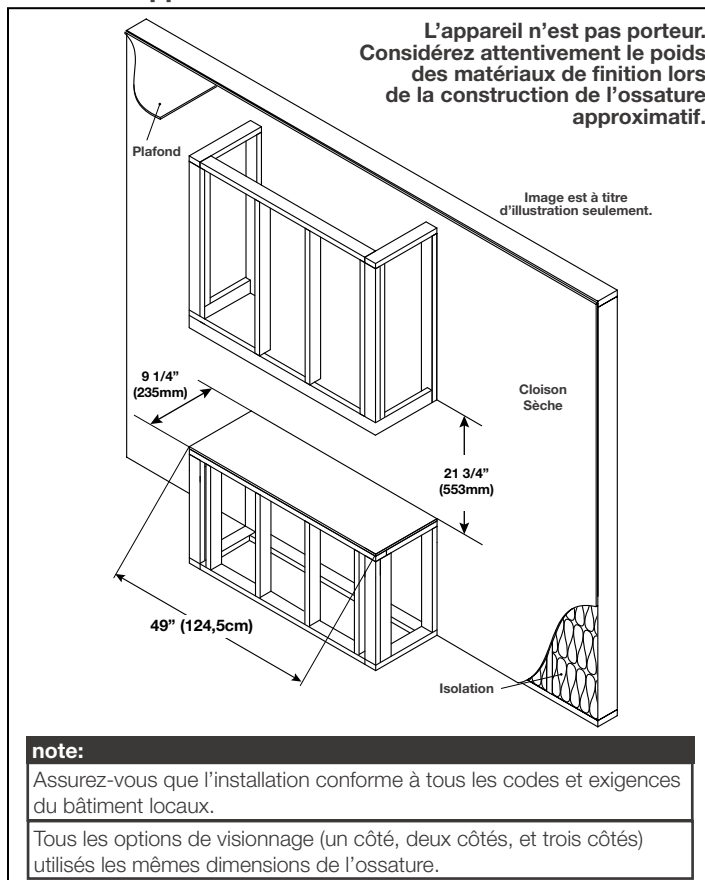

Ossature Approximatif