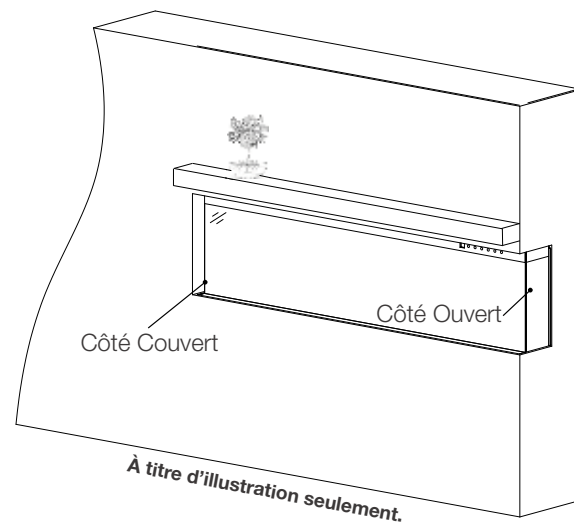

Votre appareil est capable de trois configurations d'installations uniques: **trois côtés de visionnage, deux-côtés de visionnage, et un côté de visionnage.**

À titre d'illustration seulement.

Installation avec Trois Côtés de Visionnage

- Appareil est complètement encastré dans le mur avec les deux côtés ouverts
- Vue frontale, et vue des côtés gauche **et** droit

Installation avec Deux Côtés de Visionnage

- Appareil est complètement encastré dans le mur avec un côté ouvert
- Vue frontale **et** vue de côté gauche/droit, en fonction des côtés ouverts/couverts désirés

À titre d'illustration seulement.

À titre d'illustration seulement.

Installation avec Un Côté de Visionnage

- Appareil est complètement encastré dans le mur
- Vue frontale **seulement**
- Vues des côtés gauche et droit sont couverts