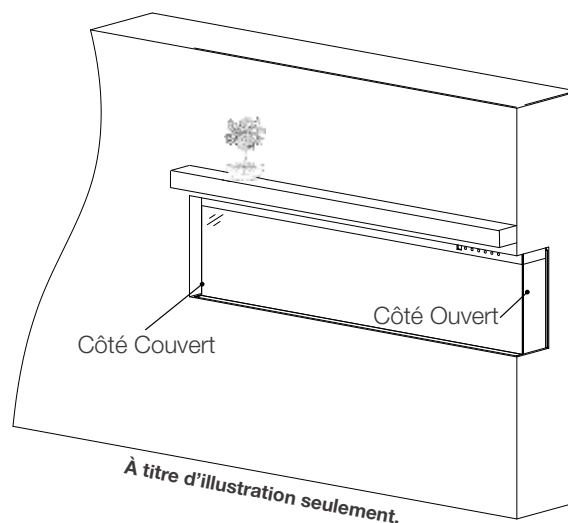

Two-Sided Viewing Installation

- Appliance is fully recessed into the wall with one side open
- Front view **and** left/right side view, depending on desired open/closed sides

Single-Sided Viewing Installation

Information du produit fourni d'est pas complet et est sujet de changer sans préavis. Consultez le manuel d'installation pour information d'installation actuel.

Votre appareil est capable de trois configurations d'installations uniques: **trois côtés de visionnage, deux-côtés de visionnage, et un côté de visionnage.**

Installation avec Trois Côtés de Visionnage

- Appareil est complètement encastré dans le mur avec les deux côtés ouverts
- Vue frontale, et vue des côtés gauche **et** droit

Installation avec Deux Côtés de Visionnage

- Appareil est complètement encastré dans le mur avec un côté ouvert
- Vue frontale **et** vue de côté gauche/droit, en fonction des côtés ouverts/couverts désirés

Installation avec Un Côté de Visionnage