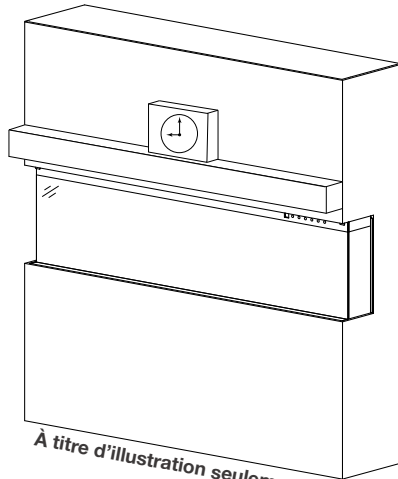

Two-Sided Viewing Installation

- Appliance is fully recessed into the wall with one side open
- Front view **and** left/right side view, depending on desired open/closed sides

Single-Sided Viewing Installation

Dimensions

Ossature Approximatif

Dégagements Minimaux de la Tablette

Information du produit fourni d'est pas complet et est sujet de changer sans préavis. Consultez le manuel d'installation pour information d'installation actuel.

Votre appareil est capable de trois configurations d'installations uniques: **trois côtés de visionnage, deux-côtés de visionnage, et un côté de visionnage.**

À titre d'illustration seulement.

Installation avec Trois Côtés de Visionnage