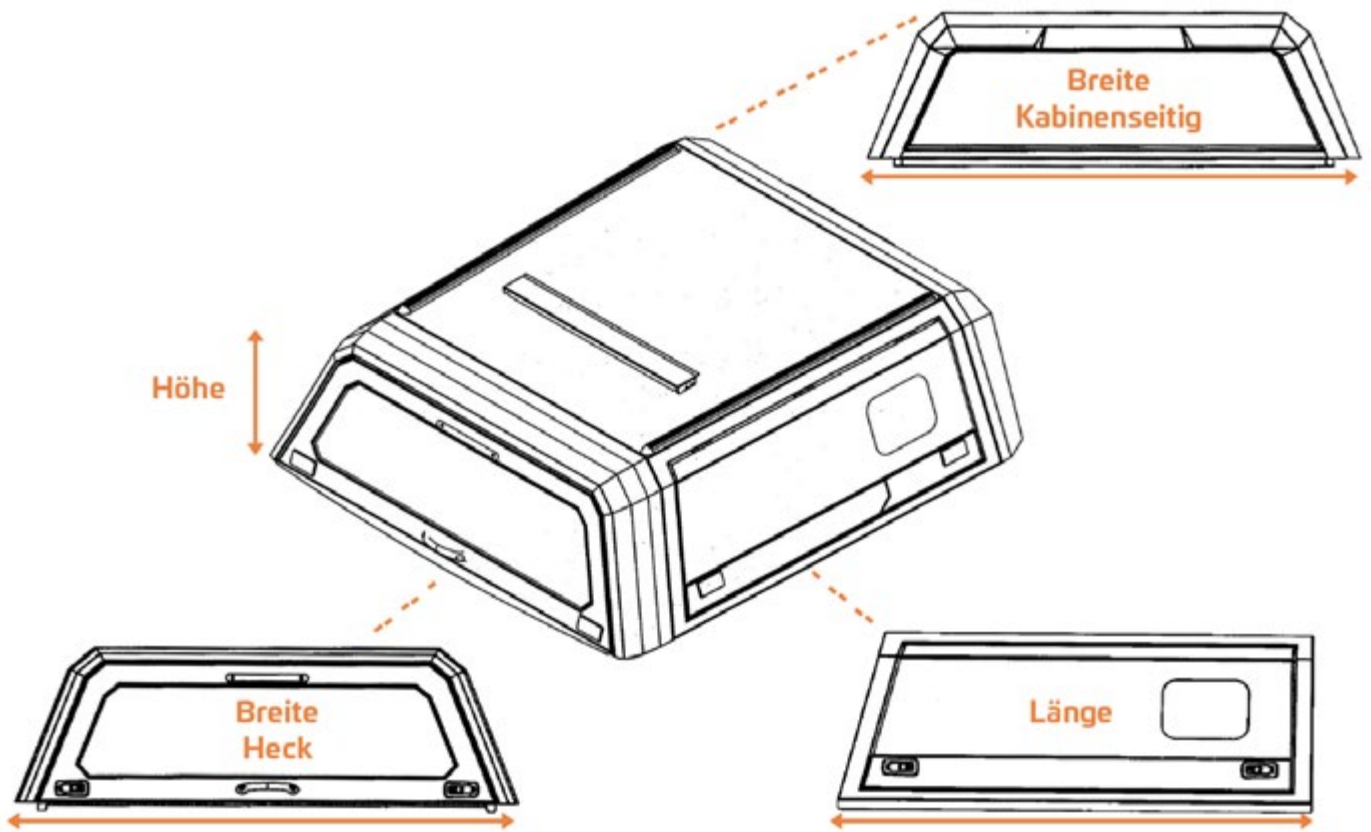

Abmessungen

RSI Smartcap

Fahrzeug	Höhe in cm	Länge in cm	Breite Kabinenseitig in cm	Breite Heck in cm
Ford Ranger bis 2022	ca. 50 cm	ca. 153 cm	ca. 160 cm	ca. 156 cm
Jeep Gladiator	ca. 55 cm	ca. 162 cm	ca. 154,50 cm	ca. 154,50 cm
Ram 1500 5'7"	ca. 58,50 cm	ca. 177,50 cm	ca. 177,50 cm	ca. 171 cm
Ram 1500 6'4"	ca. 58,50 cm	ca. 200 cm	ca. 177,50 cm	ca. 171 cm

*Maße übernommen nach Herstellerangabe, org. in Inches. Alle Angaben sind als ungefährender Wert zu verstehen.

Quelle: <https://www.na.rsismartcap.com/products/smartcap-evo>

Abmessungen nach Herstellerangabe RSI Smartcap • ©ORP • Revision 08.02.2023