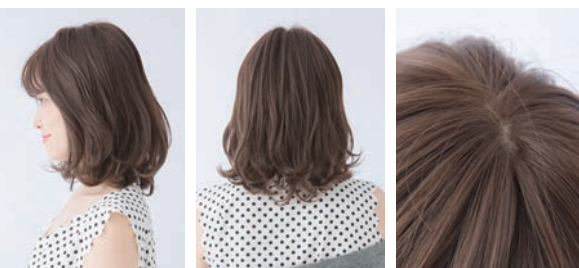

天使の四季のボブ

16,980円(税込)

カラーバリエーション

ナチュラルブラック / ダークブラウン / チョコブラウン / ミルクブラウン / ピンクブラウンプリン / ミックスマロンプリン

長さ

前髪(生え際から)：約 11cm 前髪(つむじから)：約 16cm
サイド：約 30cm 全長：約 38cm

商品番号：1110172 (Sサイズ) (Mサイズ)