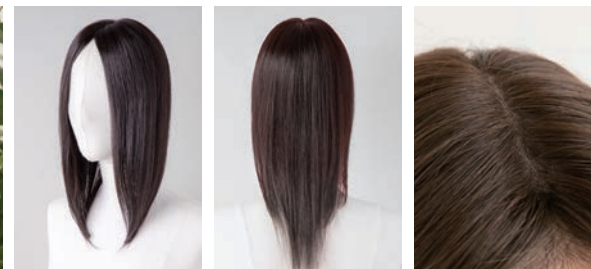

カラーバリエーション

ナチュラルブラック / ダークブラウン / チョコブラウン

長さ

前髪(生え際から)：約35cm 前髪(つむじから)：約34cm
サイド：約36cm 全長：約40cm

商品番号：7160008

トップカバーピースワイド フリーリー人毛MIX

34,980円(税込)