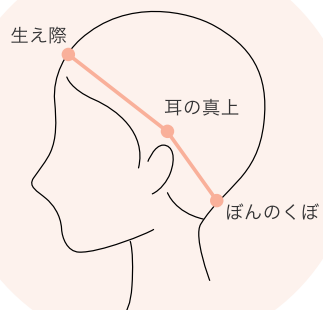

① 商品番号：1110143 (Mサイズ) ラテショート 4,980円(税込)

② カラーバリエーション
 ナチュラルブラック / ダークブラウン / チョコブラウン / ミルキーモカブラウン / ミックスマロンプリン / チャイティーラテプリン / プラムピンクプリン

③ 長さ
 前髪(生え際から): 約10cm 前髪(スキンから): 約14cm
 サイド: 約23cm 全長: 約32cm

① 商品名・商品番号・サイズが記載されています。気に入った商品がございましたら商品名や商品番号をお控えいただくと、WEB サイトでの検索やお電話でのご注文時にスムーズに進めることができます。サイズは記載のあるサイズのみ取扱がございます。サイズは「サイズの目安」を参考にお選びください。

② 商品ごとのカラーバリエーションが記載されています。表記のあるカラーを取り扱っております。ご希望のカラーがございましたらお控えくださいませ。

③ ウィッグの各箇所の高さが記載してあります。
 ※キャップのサイズにより記載の数値より約1～2cm 前後する可能性がございます。

サイズの目安

SS サイズ	48cm ~ 53cm
S サイズ	50cm ~ 55cm
M サイズ	53cm ~ 58cm
L サイズ	56cm ~ 61cm