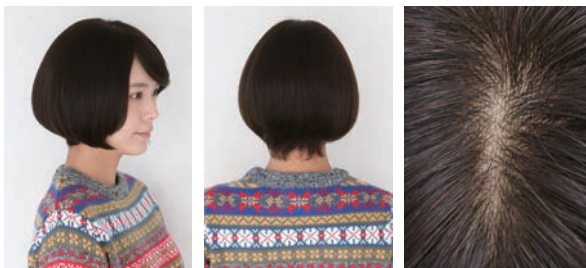

カラーバリエーション

ナチュラルブラック / ダークブラウン / チョコブラウン

長さ

前髪: 21cm サイド: 26cm 全長: 約 27cm

商品番号: 7110716 (Sサイズ) (Mサイズ) (Lサイズ)

天使のニュアンスショート人毛100%

52,980円(税込)