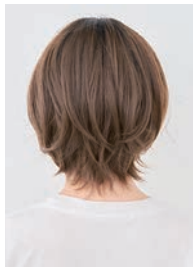

商品番号：1150785

リラックスウィッグ ラテショート

7,480円(税込)

カラーバリエーション

ナチュラルブラック / ダークブラウン / チョコブラウン / ミルキーモカブラウンプリン / プラムピンクプリン

長さ

前髪(生え際から)：約9cm 前髪(スキンから)：約13cm
サイド：約24cm 全長：約32cm