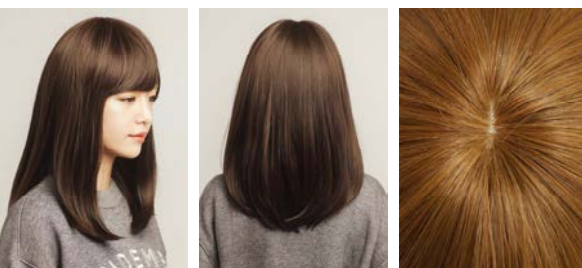

4,980円(税込)

カラーバリエーション

ダークブラウン / チョコブラウン / ミルクブラウン / ピンクブラウンプリン / ミルキーモカブラウンプリン

長さ

前髪(生え際から)：約9cm 前髪(つむじから)：約14cm
サイド：約30cm 全長：約48cm

商品番号：1110054 **Sサイズ** **Mサイズ** **Lサイズ**

メープルラテミディ

3,980円(税込)

カラーバリエーション

パーフェクトブラック / ナチュラルブラック / ダークブラウン / チョコブラウン / ハニーブラウン / ライトアッシュブラウン / ピンクブラウン / ミックスオレンジ / シャイニーマロンブラウン / モカバニラ

長さ

前髪(生え際から)：約11cm 前髪(つむじから)：約17cm
サイド：約44cm 全長：約47cm

商品番号：1110129 **Mサイズ**

アメリボブ

4,980円(税込)