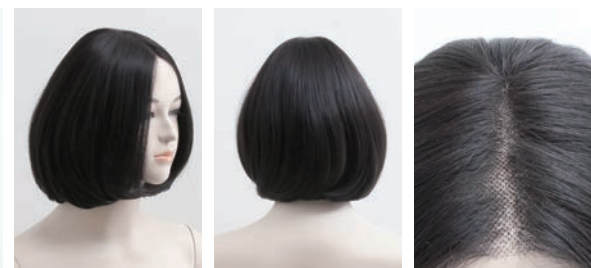

16,980円(税込)

カラーバリエーション

ナチュラルブラック / ダークブラウン / チョコブラウン / ミルクブラウン / ミルキーモカブラウンプリン / ミックスマロンプリン

長さ

前髪(生え際から)：約 13cm 前髪(つむじから)：約 17cm
サイド：約 33cm 全長：約 39cm

商品番号：1110086 **Mサイズ**

天使のレースフロントボブ

17,980円(税込)