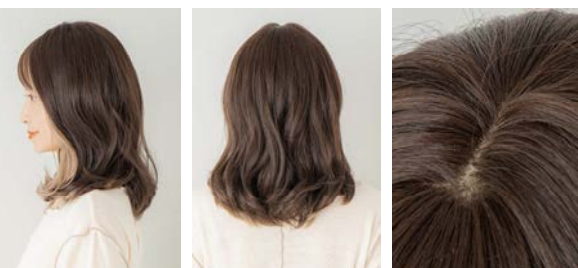

インナーカラーウェイブミディ

4,980円(税込)

カラーバリエーション

ダークブラウン × モーヴピンク / ダークブラウン × グレージュ / ダークブラウン × コーラルパール / ダークブラウン × ミスティーブルー / チョコブラウン × モーヴピンク / チョコブラウン × グレージュ / チョコブラウン × コーラルパール / チョコブラウン × ミスティーブルー

長さ

前髪(生え際から)：約 9cm 前髪(つむじから)：約 15cm
サイド：約 33cm 全長：約 40cm

商品番号：1110130 **Mサイズ**