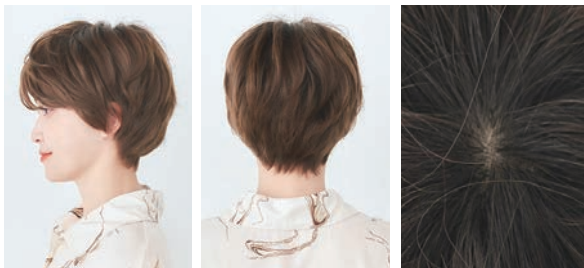

商品番号：1110246 **Mサイズ**

天使のクレールショート

16,980円(税込)

カラーバリエーション

ナチュラルブラック / ダークブラウン / チョコブラウン / ミルキーモカブラウンプリン / チャイティーラテプリン / プラムピンクプリン

長さ

前髪(生え際から)：約12cm 前髪(スキンから)：約19cm
サイド：約20cm 全長：約26cm

商品番号：1110243 **Mサイズ**

天使のラテショート

15,980円(税込)