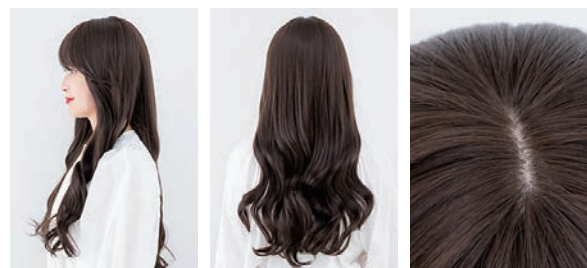

カラーバリエーション

ナチュラルブラック / ダークブラウン / チョコブラウン / ミルキーモカブラウンプリン / プラムピンクプリン

長さ

前髪(生え際から)：約 10cm 前髪(つむじから)：約 16cm
サイド：約 54cm 全長：約 62cm