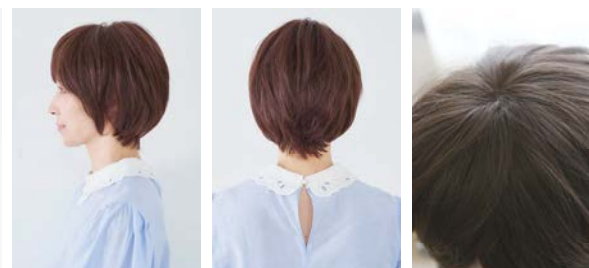

天使のブリティッシュショート人毛MIX

43,980円(税込)

カラーバリエーション

ナチュラルブラック / ダークブラウン / チョコブラウン

長さ

前髪(生え際から): 約 11cm 前髪(つむじから): 約 18cm
サイド: 約 25cm 全長: 約 31cm