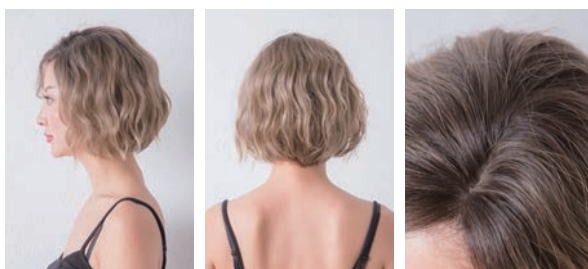

カラーバリエーション

ブラウンベージュプリン / スモークラベンダープリン / モカシルバープリン

長さ

前髪(右)：約 25cm 前髪(左)：約 20cm 全長：約 32cm

商品番号：1110122 **Mサイズ**

エキゾチックボブ

7,980円(税込)