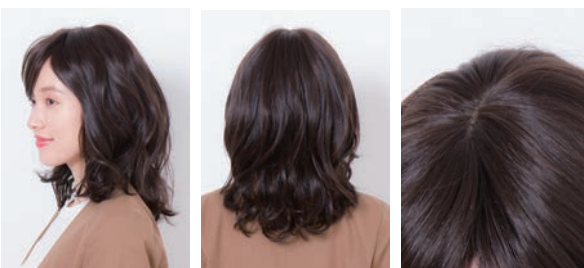

カラーバリエーション

ナチュラルブラック / ダークブラウン / チョコブラウン / ミルクブラウン / ミルキーモカブラウンプリン / ミックスマロンプリン

長さ

前髪(生え際から)：約 13cm 前髪(つむじから)：約 17cm
サイド：約 33cm 全長：約 39cm

商品番号：1110086 **Mサイズ**

天使のレースフロントボブ

17,980円(税込)