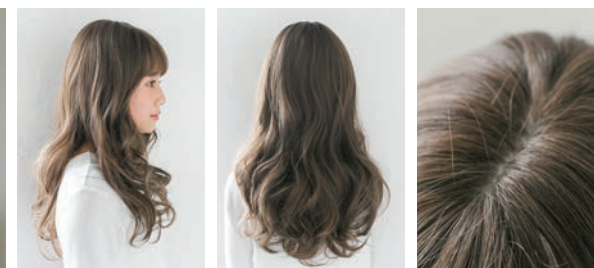

カラーバリエーション

ダークブラウン / チョコブラウン / キャロットベージュ / ピンクブラウン
プリン / ミルキーモカブラウンプリン / チャイティーラテプリン

長さ

前髪（生え際から）：約 10cm 前髪（スキンから）：約 16cm
サイド：約 43cm 全長：約 50cm

商品番号：1110119 **Mサイズ**

恋するプリーメル

4,980円(税込)

カラーバリエーション

ナチュラルブラック / ダークブラウン / チョコブラウン / ミルクブラウン
/ ハニーブラウン

長さ

前髪：約 14cm サイド（顔まわり）：約 32cm 全長：約 60cm

商品番号：1110046 (Mサイズ)

Vivian-C

5,980円(税込)

カラーバリエーション

ナチュラルブラック / チョコブラウン / ハニーブラウン / ミックスオレンジ / シャイニーマロンブラウン