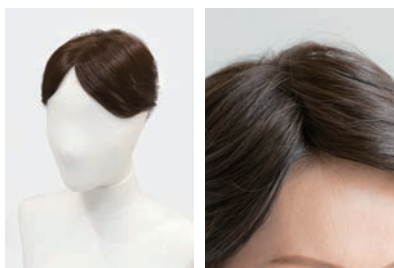

カラーバリエーション

ナチュラルブラック / ダークブラウン / チョコブラウン

長さ

前髪（生え際から）：約 15cm 前髪（つむじから）：約 15cm
サイド：約 18cm 全長：約 15cm

商品番号：7160777

人毛100% トップカバー natural前髪横流し

9,980円(税込)