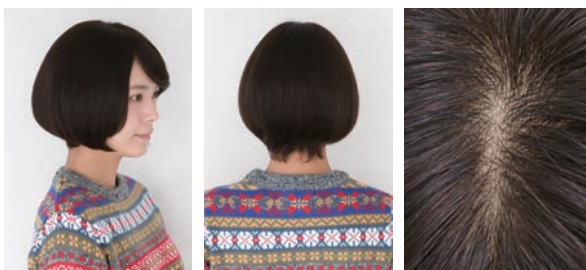

カラーバリエーション

ナチュラルブラック / ダークブラウン / チョコブラウン

長さ

前髪: 約 15cm サイド: 約 24cm 全長: 約 32cm

商品番号: 7110723 (Sサイズ) (Mサイズ)

天使のシトラスショート人毛100%

54,980円(税込)

カラーバリエーション