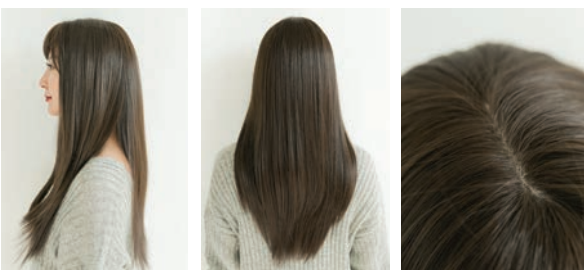

カラーバリエーション

ナチュラルブラック / ダークブラウン / チョコブラウン / ミルクブラウン

長さ

前髪(生え際から)：約 10cm 前髪(スキンから)：約 13.5cm
サイド：約 62cm 全長：約 68cm

商品番号：1110210 **Mサイズ**
天使のスカーレットミディ

17,980円(税込)