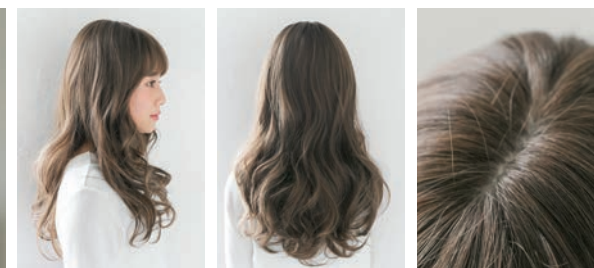

カラーバリエーション

ナチュラルブラック / ダークブラウン / チョコブラウン / ミルクブラウン
/ ハニーブラウン

長さ

前髪：約 14cm サイド（顔まわり）：約 32cm 全長：約 60cm