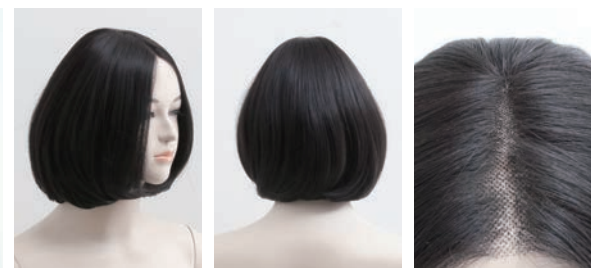

カラーバリエーション

ナチュラルブラック / チョコブラウン / ディープハニーブラウン / ハニー
ブラウン / ミックスオレンジプリン / シャイニーマロンブラウンプリン

長さ

前髪(生え際から)：約 22cm サイド：約 26cm 全長：約 29cm