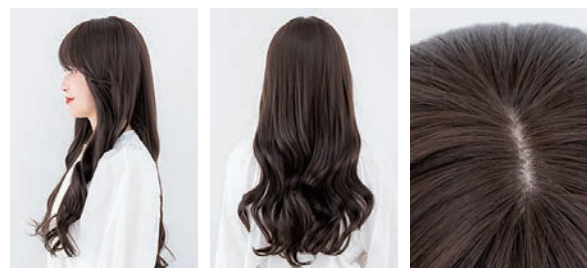

ナチュラルブラック / ダークブラウン / チョコブラウン / ミルキーモカブラウンプリン / プラムピンクプリン

長さ

前髪(生え際から)：約 12cm 前髪(つむじから)：約 14cm  
サイド：約 50cm 全長：約 55cm

商品番号：1110254 (Mサイズ)

天使のアリシアロング

17,980円(税込)

カラーバリエーション

ナチュラルブラック / ダークブラウン / チョコブラウン / ミルキーモカブラウンプリン / プラムピンクプリン