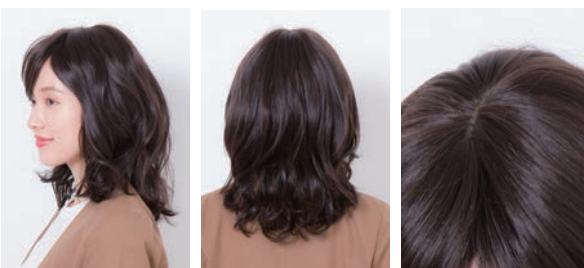

カラーバリエーション

ナチュラルブラック / ダークブラウン / チョコブラウン / ミルクブラウン
/ ミルキーモカブラウンプリン / ミックスマロンプリン

長さ

前髪(生え際から)：約 13cm 前髪(つむじから)：約 17cm
サイド：約 33cm 全長：約 39cm

商品番号：1110086 **Mサイズ**

天使のレースフロントボブ

17,980円(税込)