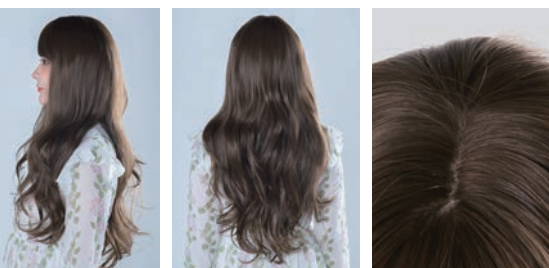

カラーバリエーション

ナチュラルブラック / ダークブラウン / チョコブラウン / ディープハニーブラウン / ハニーブラウン / ライトアッシュブラウン / ミックスオレンジ / ミックスマロンプリン / ミックスオレンジプリン

長さ

前髪(生え際から): 約 10.5cm 前髪(スキンから): 約 13cm
サイド: 約 45cm 全長: 約 64cm