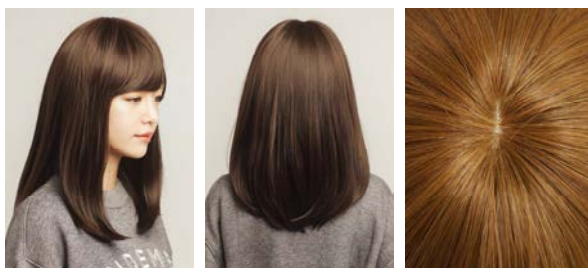

4,980円(税込)

カラーバリエーション

ダークブラウン / チョコブラウン / ミルクブラウン / ピンクブラウンプリン / ミルキーモカブラウンプリン

長さ

前髪(生え際から)：約9cm 前髪(つむじから)：約14cm  
サイド：約30cm 全長：約48cm

商品番号：1110054 **Sサイズ** **Mサイズ** **Lサイズ**

メープルラテミディ

3,980円(税込)

カラーバリエーション

パーフェクトブラック / ナチュラルブラック / ダークブラウン / チョコブラウン / ハニーブラウン / ライトアッシュブラウン / ピンクブラウン / ミックスオレンジ / シャイニーマロンブラウン / モカバニラ

長さ

前髪(生え際から)：約11cm 前髪(つむじから)：約17cm  
サイド：約44cm 全長：約47cm

商品番号：1110129 **Mサイズ**

アメリボブ