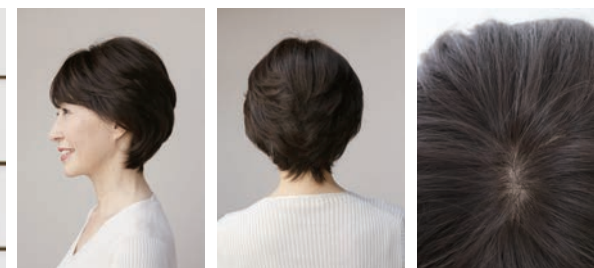

カラーバリエーション
ナチュラルブラック / ライトブラウン

長さ
前髪：約 20cm サイド：約 24cm 全長：約 33cm