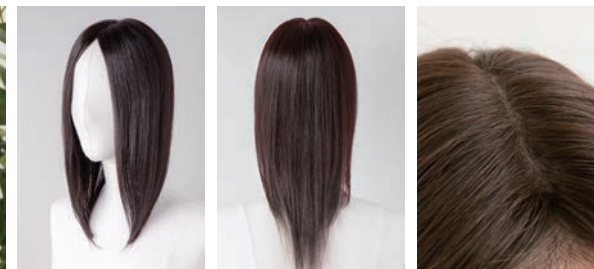

14,980円(税込)

カラーバリエーション

ナチュラルブラック / ダークブラウン / チョコブラウン

長さ

前髪(右)：約35cm 前髪(左)：約32cm 全長：約35cm

商品番号：7160007

トップカバーピース フリーリー人毛MIX

29,980円(税込)