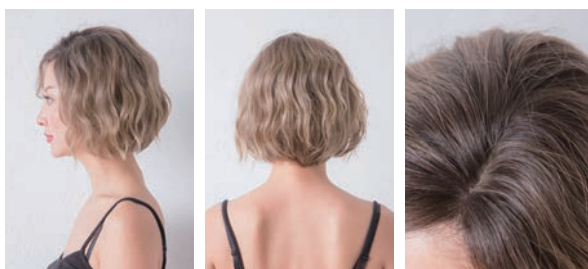

カラーバリエーション

ミルクブラウン / モカシルバープリン / モカバニラプリン

長さ

サイド(左)：約 31cm サイド(右)：約 24cm 全長：約 33cm

商品番号：1110110 **Mサイズ**

エンジェリックNeoグラフィティ

7,980円(税込)

カラーバリエーション

ブラウンベージュプリン / スモークラベンダープリン / モカシルバープリン

長さ

前髪(右)：約 25cm 前髪(左)：約 20cm 全長：約 32cm

商品番号：1110122 **Mサイズ**

エキゾチックボブ

7,980円(税込)

カラーバリエーション

ナチュラルブラック / ダークブラウン / チョコブラウン / ミルクブラウン / ライトアッシュブラウン