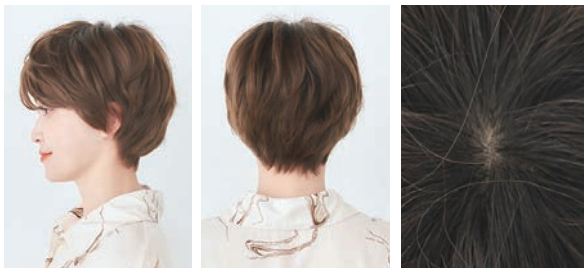

カラーバリエーション

ナチュラルブラック / ダークブラウン / チョコブラウン / ミルキーモカブラウンプリン / チャイティーラテプリン / プラムピンクプリン

長さ

前髪(生え際から)：約11.5cm 前髪(つむじから)：約16cm  
サイド：約23cm 全長：約30cm

商品番号：1110246 **Mサイズ**

天使のクレールショート

16,980円(税込)

カラーバリエーション