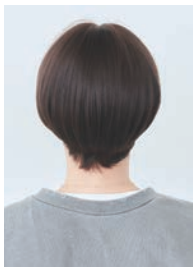

商品番号：1110147 **Mサイズ**

ミニマムショート

4,980円(税込)

カラーバリエーション

ナチュラルブラック / ダークブラウン / チョコブラウン / ミルキーモカブラウン / プラムピンク / ダークブラウン × グレージュ / チョコブラウン × フィグピンク

長さ

前髪(生え際から)：約 10cm 前髪(スキンから)：約 16.5cm
サイド：約 20cm 全長：約 30cm