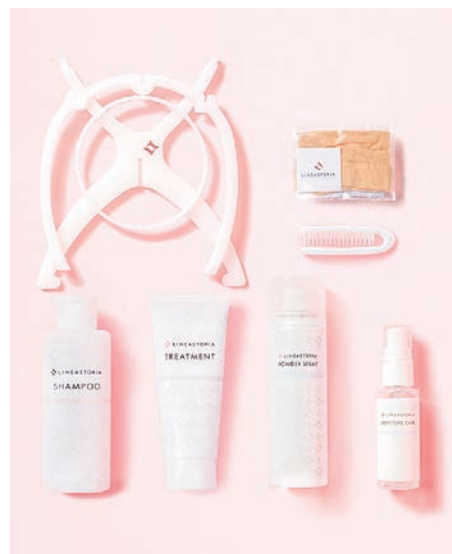

材質

ポリエステル

商品番号：1180111  
スターターセット

2,180円(税込)

セット内容  
ウィッグ専用スタンド / 折りたたみブラシ / モイスチャーケアエッセンス  
50ml / 巾着

商品番号：1180115  
ベーシックセット

4,980円(税込)

セット内容  
シャンプー / トリートメント / ウィッグ専用ストッキングネット / パウ  
ダースプレー / 巾着

商品番号：1180113  
プラスワンセット

2,180円(税込)

セット内容  
ウィッグ専用スタンド / ウィッグ専用ストッキングネット / パウダースプ  
レー / 巾着

商品番号：1180117  
パーフェクトセット

6,980円(税込)

セット内容  
ウィッグ専用スタンド / 折りたたみブラシ / ウィッグ専用ストッキング  
ネット / シャンプー / トリートメント / モイスチャーケアエッセンス  
50ml / パウダースプレー / 巾着