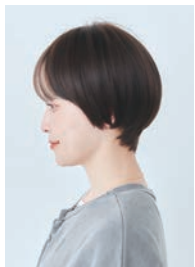

商品番号：1110147 **Mサイズ**

ミニマムショート

4,980円(税込)

カラーバリエーション

ナチュラルブラック / ダークブラウン / チョコブラウン / ミルキーモカブラウン / プラムピンク / ダークブラウン × グレージュ / チョコブラウン × フィグピンク

長さ

前髪(生え際から)：約 10cm 前髪(スキンから)：約 16.5cm
サイド：約 20cm 全長：約 30cm