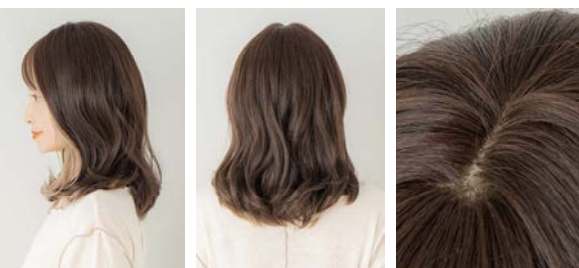

インナーカラーウェイブミディ

4,980円(税込)

カラーバリエーション

ダークブラウン × モーヴピンク / ダークブラウン × グレージュ / ダークブラウン × コーラルパール / ダークブラウン × ミスティーブルー / チョコブラウン × モーヴピンク / チョコブラウン × グレージュ / チョコブラウン × コーラルパール / チョコブラウン × ミスティーブルー

長さ

前髪(生え際から)：約 9cm 前髪(つむじから)：約 15cm
サイド：約 33cm 全長：約 40cm

商品番号：1110130 **Mサイズ**