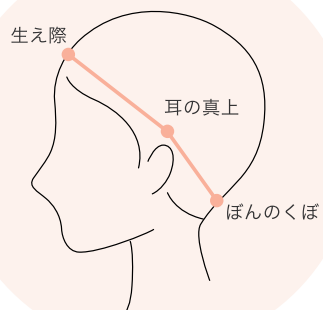

③ 長さ  
 前髪(生え際から): 約10cm 前髪(スキンから): 約14cm  
 サイド: 約23cm 全長: 約32cm

- 商品名・商品番号・サイズが記載されています。気に入った商品がございましたら商品名や商品番号をお控えいただくと、WEB サイトでの検索やお電話でのご注文時にスムーズに進めることができます。サイズは記載のあるサイズのみ取扱がございます。サイズは「サイズの目安」を参考にお選びください。
- 商品ごとのカラーバリエーションが記載されています。表記のあるカラーを取り扱っております。ご希望のカラーがございましたらお控えくださいませ。
- ウィッグの各箇所の高さが記載してあります。  
 ※キャップのサイズにより記載の数値より約1～2cm 前後する可能性がございます。

## サイズの目安

SS サイズ	48cm ~ 53cm
S サイズ	50cm ~ 55cm
M サイズ	53cm ~ 58cm
L サイズ	56cm ~ 61cm