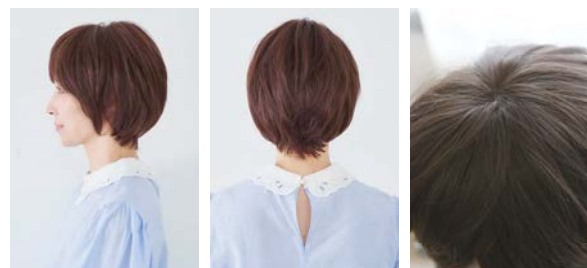

43,980円(税込)

カラーバリエーション

ナチュラルブラック / ダークブラウン / チョコブラウン / ミルキーモカブラウン

長さ

前髪(生え際から)：約 12cm 前髪(つむじから)：約 15cm  
サイド(右)：約 27cm サイド(左)：約 24cm 全長：約 33cm

商品番号：7110721 (Sサイズ) (Mサイズ) (Lサイズ)

天使のブリティッシュショート人毛MIX

43,980円(税込)