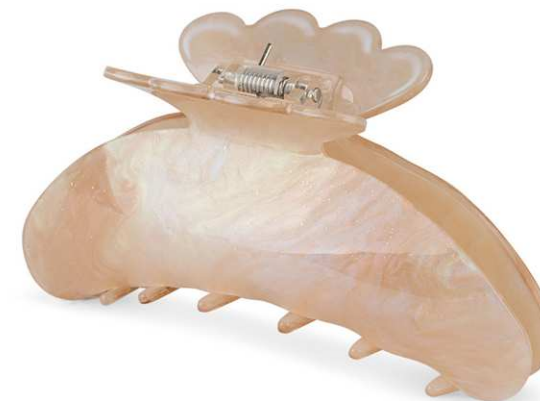

# HELLE LOVE BIG

DKK 40.00 / 100.00  
EUR 5.20 / 13.00  
Recommended retail prices  
Material: Acrylic

PARADISE SKU: SA2301174

5 714058 029627

SPIRIT SKU: SA2301175

5 714058 029634

LOVE SKU: SA2301173

5 714058 029610