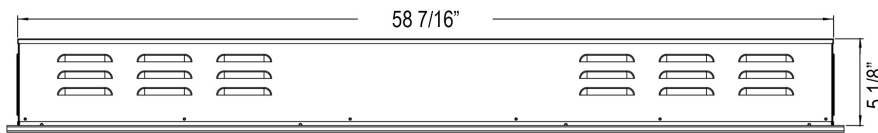

PN: 80036

Updated: 03/15/2023

**Front View**

**Side View**

**Top View**

**Rear View**

**80037 - Sideline Elite 60" Recessed Fireplace - Black**

**Features**