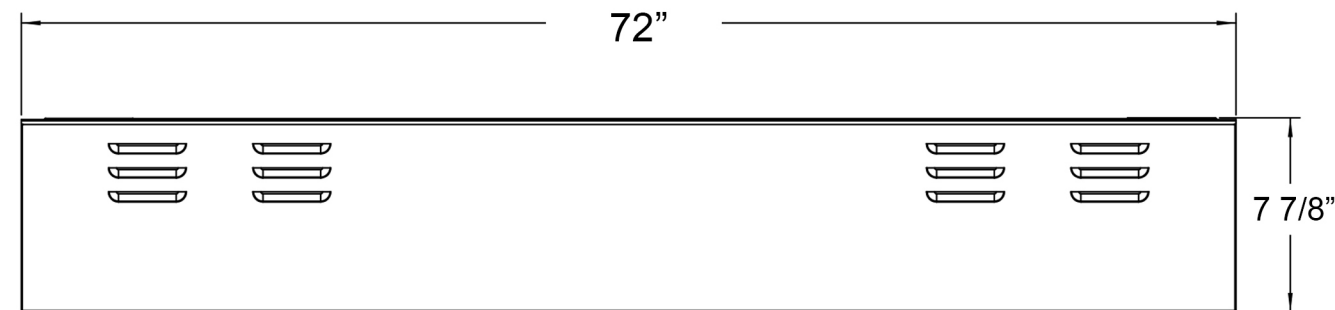

**PN: 80046**

Exceeding Expectations

Updated: 05/24/2022

**Front View**

**Side View**

**Top View**

**Rear View**

**80051 - Sideline Infinity 72" Recessed Fireplace - Black**