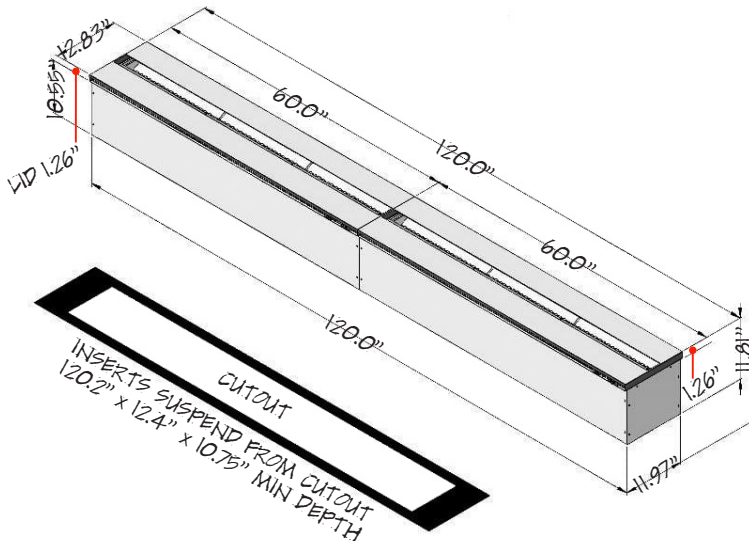

80" Fireplace Insert
AWX.80-200
2 AWP-40-100 40" modules

100" Fireplace Insert
AWX.100-250
1 AWP-40-100 40" module
1 AWP-60-150 60" module

120" Fireplace Insert
AWX.120-300
2 AWP-60-150 60" modules

140" Fireplace Insert
AWX.140-200
2 AWP-40-100 40" modules
1 AWP-60-150 60" module

160" Fireplace Insert
AWX.160-250
1 AWP-40-100 40" module
2 AWP-60-150 60" modules

180" Fireplace Insert
AWX.180-300
3 AWP-60-150 60" modules

**200" Fireplace Insert
AWX.200-500**

2 AWP-40-100 40" modules
2 AWP-60-150 60" modules

**220" Fireplace Insert
AWX.220-550**

1 AWP-40-100 40" modules
3 AWP-60-150 60" modules

**240" Fireplace Insert
AWX.240-600**

4 AWP-60-150 60" modules