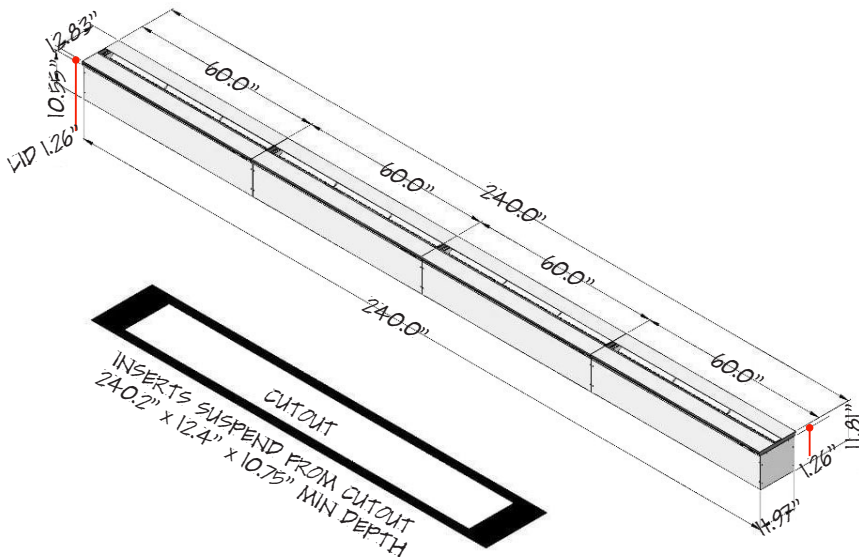

80" Fireplace Insert
AWX.80-200
2 AWP-40-100 40" modules

100" Fireplace Insert
AWX.100-250
1 AWP-40-100 40" module
1 AWP-60-150 60" module

120" Fireplace Insert
AWX.120-300
2 AWP-60-150 60" modules

140" Fireplace Insert
AWX.140-200
2 AWP-40-100 40" modules
1 AWP-60-150 60" module

160" Fireplace Insert
AWX.160-250
1 AWP-40-100 40" module
2 AWP-60-150 60" modules

180" Fireplace Insert
AWX.180-300
3 AWP-60-150 60" modules

**200" Fireplace Insert
AWX.200-500**

2 AWP-40-100 40" modules
2 AWP-60-150 60" modules

**220" Fireplace Insert
AWX.220-550**

1 AWP-40-100 40" modules
3 AWP-60-150 60" modules

**240" Fireplace Insert
AWX.240-600**

4 AWP-60-150 60" modules