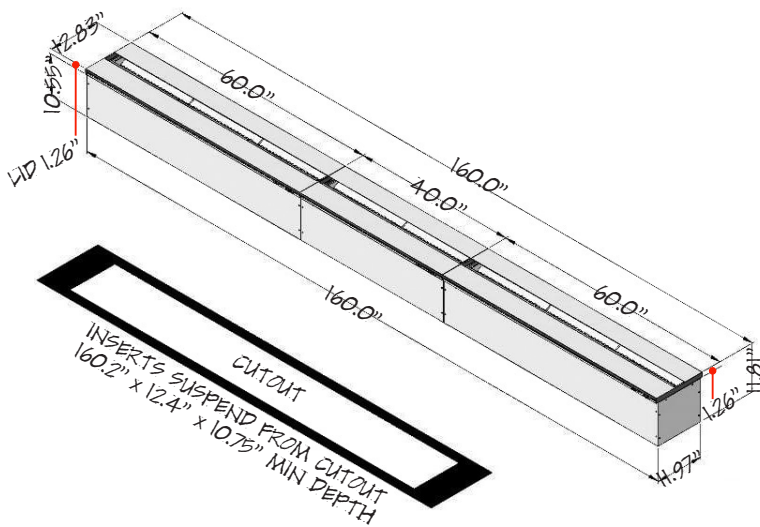

80" Fireplace Insert
AWX.80-200
2 AWP-40-100 40" modules

100" Fireplace Insert
AWX.100-250
1 AWP-40-100 40" module
1 AWP-60-150 60" module

120" Fireplace Insert
AWX.120-300
2 AWP-60-150 60" modules

140" Fireplace Insert
AWX.140-200
2 AWP-40-100 40" modules
1 AWP-60-150 60" module

160" Fireplace Insert
AWX.160-250
1 AWP-40-100 40" module
2 AWP-60-150 60" modules

180" Fireplace Insert
AWX.180-300
3 AWP-60-150 60" modules

**200" Fireplace Insert
AWX.200-500**

2 AWP-40-100 40" modules
2 AWP-60-150 60" modules

**220" Fireplace Insert
AWX.220-550**

1 AWP-40-100 40" modules
3 AWP-60-150 60" modules

**240" Fireplace Insert
AWX.240-600**

4 AWP-60-150 60" modules