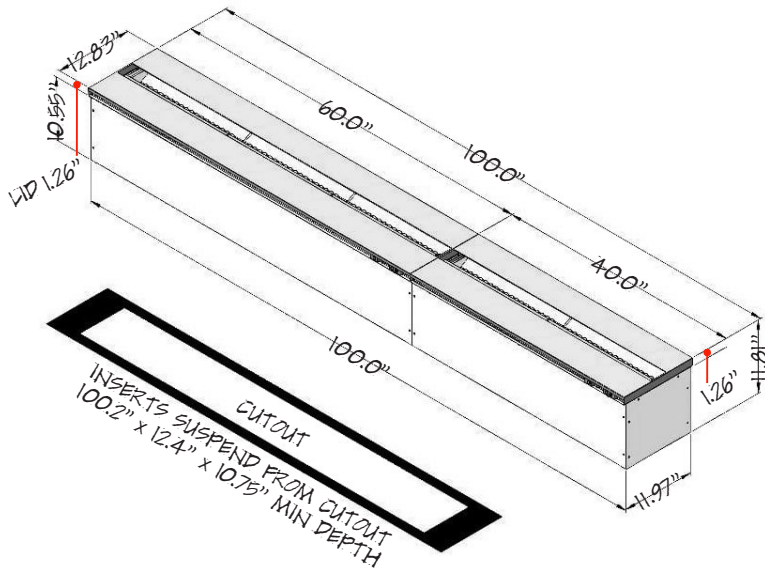

80" Fireplace Insert
AWX.80-200
2 AWP-40-100 40" modules

100" Fireplace Insert
AWX.100-250
1 AWP-40-100 40" module
1 AWP-60-150 60" module

120" Fireplace Insert
AWX.120-300
2 AWP-60-150 60" modules

140" Fireplace Insert
AWX.140-200
2 AWP-40-100 40" modules
1 AWP-60-150 60" module

160" Fireplace Insert
AWX.160-250
1 AWP-40-100 40" module
2 AWP-60-150 60" modules

180" Fireplace Insert
AWX.180-300
3 AWP-60-150 60" modules

**200" Fireplace Insert
AWX.200-500**

2 AWP-40-100 40" modules
2 AWP-60-150 60" modules

**220" Fireplace Insert
AWX.220-550**

1 AWP-40-100 40" modules
3 AWP-60-150 60" modules

**240" Fireplace Insert
AWX.240-600**

4 AWP-60-150 60" modules