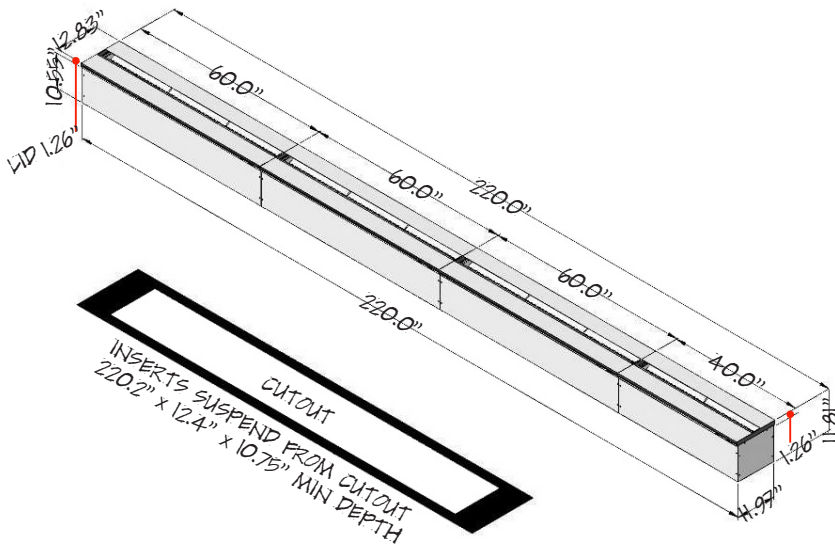

80" Fireplace Insert
AWX.80-200
2 AWP-40-100 40" modules

100" Fireplace Insert
AWX.100-250
1 AWP-40-100 40" module
1 AWP-60-150 60" module

120" Fireplace Insert
AWX.120-300
2 AWP-60-150 60" modules

140" Fireplace Insert
AWX.140-200
2 AWP-40-100 40" modules
1 AWP-60-150 60" module

160" Fireplace Insert
AWX.160-250
1 AWP-40-100 40" module
2 AWP-60-150 60" modules

180" Fireplace Insert
AWX.180-300
3 AWP-60-150 60" modules

**200" Fireplace Insert
AWX.200-500**

2 AWP-40-100 40" modules
2 AWP-60-150 60" modules

**220" Fireplace Insert
AWX.220-550**

1 AWP-40-100 40" modules
3 AWP-60-150 60" modules

**240" Fireplace Insert
AWX.240-600**

4 AWP-60-150 60" modules