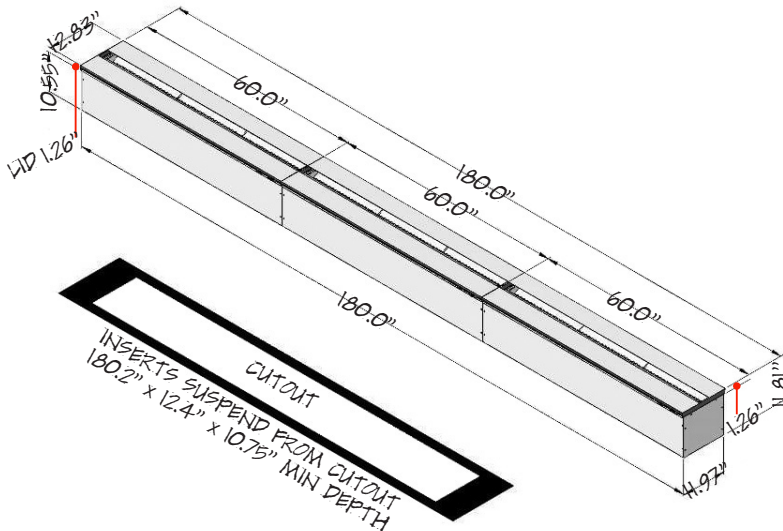

80" Fireplace Insert
AWX.80-200
2 AWP-40-100 40" modules

100" Fireplace Insert
AWX.100-250
1 AWP-40-100 40" module
1 AWP-60-150 60" module

120" Fireplace Insert
AWX.120-300
2 AWP-60-150 60" modules

140" Fireplace Insert
AWX.140-200
2 AWP-40-100 40" modules
1 AWP-60-150 60" module

160" Fireplace Insert
AWX.160-250
1 AWP-40-100 40" module
2 AWP-60-150 60" modules

180" Fireplace Insert
AWX.180-300
3 AWP-60-150 60" modules

**200" Fireplace Insert
AWX.200-500**

2 AWP-40-100 40" modules
2 AWP-60-150 60" modules

**220" Fireplace Insert
AWX.220-550**

1 AWP-40-100 40" modules
3 AWP-60-150 60" modules

**240" Fireplace Insert
AWX.240-600**

4 AWP-60-150 60" modules