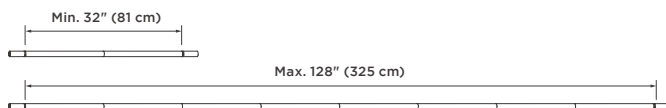

ZEN

1" (2.5cm) SINGLE ROD

Design: Henry Huang & Matt Carr

ゼン カーテンロッド

MATERIAL: スチール、ABS樹脂

LOT: 2 Made in China

ロッドの太さ: 2.5cm

SIZE: 81-325cm 6,600円 (税込)

21017186038

ブラック

0028295373395