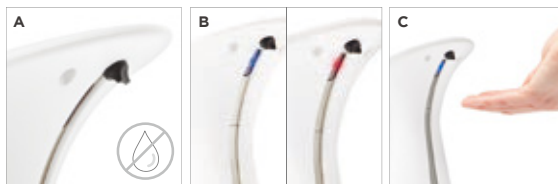

OTTO

AUTO SOAP & SANITIZER DISPENSER

Design: Dennis Cheng

オット センサーポンプL

MATERIAL: ABS樹脂
LOT: 3 Made in China
SIZE: W9xD11xH25.5cm
※容量: 250ml
4,950円 (税込)

A 液だれしにくいシリコン製ノズル

B 赤と青の2色のLEDランプで電池の残量をお知らせ

C 本体に触れないので衛生的

21012609660
ホワイト

21012609410
ニッケル

21012609040
ブラック

JAPAN LIMITED

210164641234
オーシャンブルー

JAPAN LIMITED

210164641233
ピンク