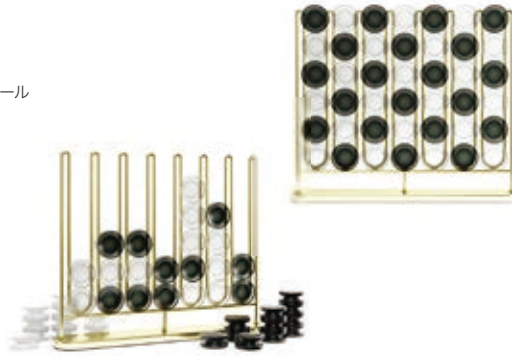

STAX

4 IN A ROW

Design: Sung Wook Park

スタックス

MATERIAL: スチールワイヤー、ABS樹脂、スチール

LOT: 3 Made in China

PACKAGE SIZE: W36xD8xH30cm

SIZE: W32xD5xH27cm

8,000円 (税込)