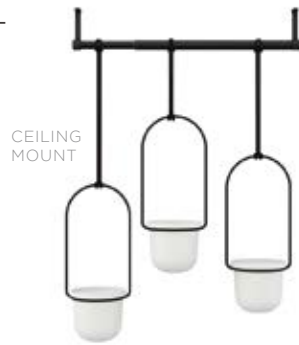

※付属品: 木ネジ, アンカービス

8,900円 (税込)

21011748660

ホワイト

0028295306959

21011748524

ホワイト/プラス

0028295323444