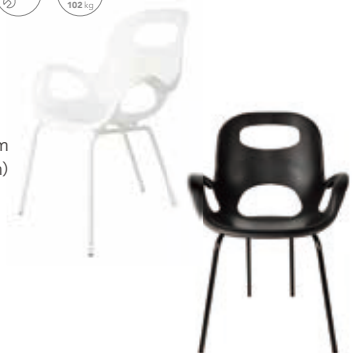

2320150660

ホワイト

0028295411240

2320150038

ブラック

0028295410175