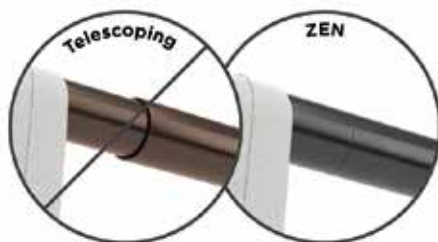

ゼン カーテンロッド

MATERIAL: スチール、ABS樹脂

LOT: 2 Made in China

ロッドの太さ: 2.5cm

SIZE: 81-325cm 6,600円 (税込)

21017186038

ブラック

0028295373395