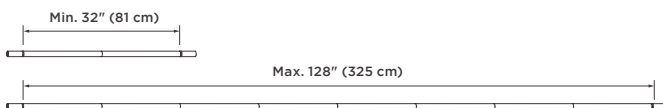

ゼン カーテンロッド

MATERIAL: スチール、ABS樹脂

LOT: 2 Made in China

ロッドの太さ: 2.5cm

SIZE: 81-325cm 6,600円 (税込)

21017186038

ブラック

0028295373395

CHROMA

7/8" (2.2cm) TENSION ROD

Design: Luciano Lorenzatti

クローマ テンションロッド

MATERIAL: スチール

LOT: 4 Made in China

ロッドの太さ: 2.2cm

M SIZE: W91.4-137.2cm 3,080円 (税込) ※耐荷重: 2~4kg