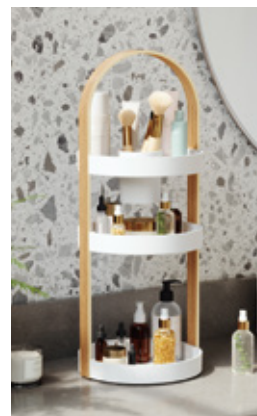

BELLWOOD

ORGANIZER

Design: Spextrum & Umbra Studio

ベルウッド
コスメティックオーガナイザー

MATERIAL: ABS樹脂、ウッド (ブナ)

LOT: 3 Made in China

PACKAGE SIZE: W21×D8×H60cm

SIZE: W20×D20×H50cm

5,500円 (税込)

21015098668

ホワイト/ナチュラル

0028295351959