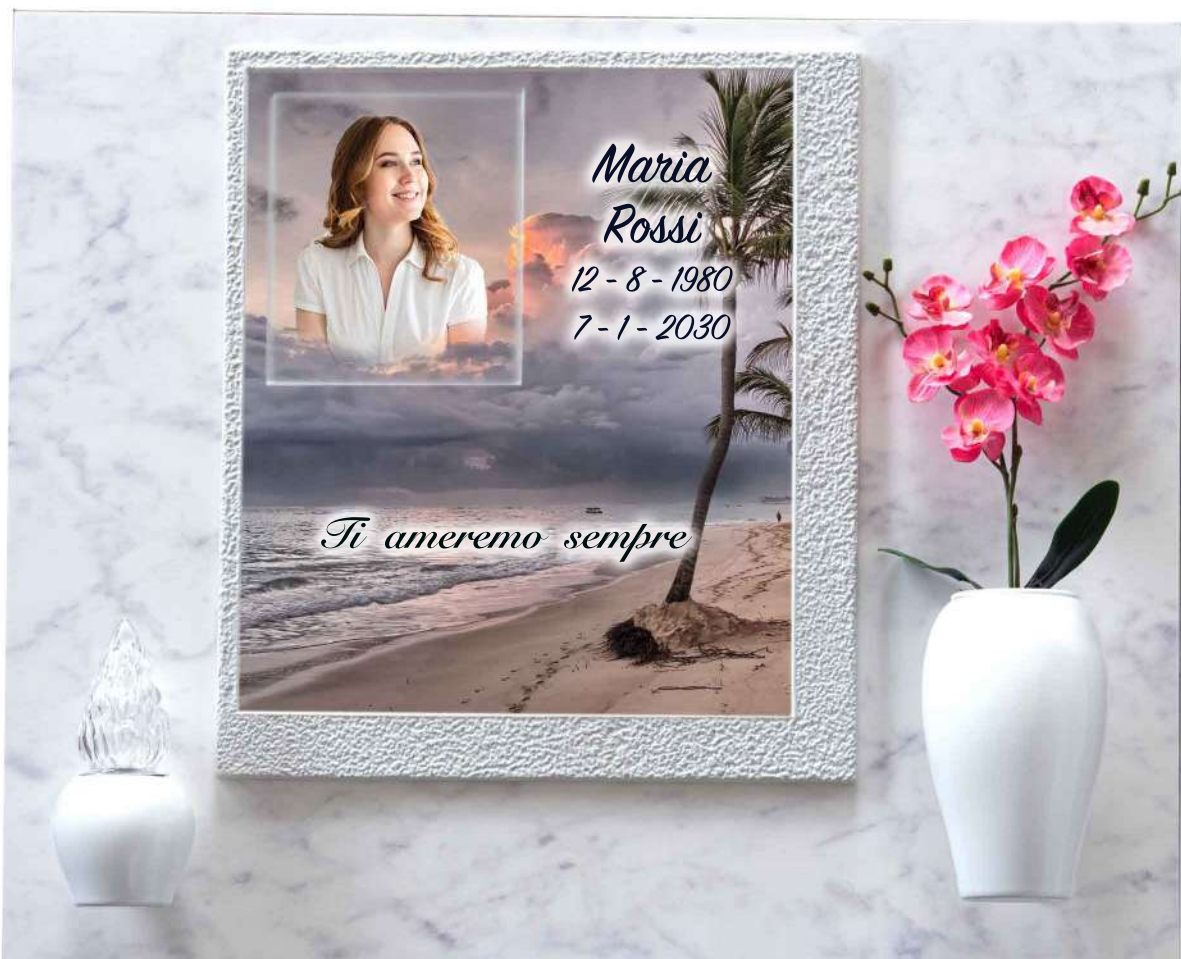

Foto ricordo

Cod.	Cm.
FTR69	6X9
FTR711	7X11
FTR913	9X13
FTR1015	10X15
FTR1318	13X18

SUPPORTI - PORCELLANA

Porcelain supports

Bianco / White

Marmorizzato / Veining

Bianco / White

Marmorizzato / Veining

Vestito 1

Vestito 2

Vestito 3

Vestito 4

Vestito 5

Vestito 6

Levante

ART.	MISURA
T30170	31
T30180	51

Maestrale

ART.	MISURA
T30210	30x35
T30220	44x50

Sciocco

ART.	MISURA
T30190	25x30
T30200	41x50

Tulipano New Look

ART.	MISURA
T30130	26x30
T30131	40x51

Vela fiocco

ART.	MISURA
T30110	23x29
T30111	40x51