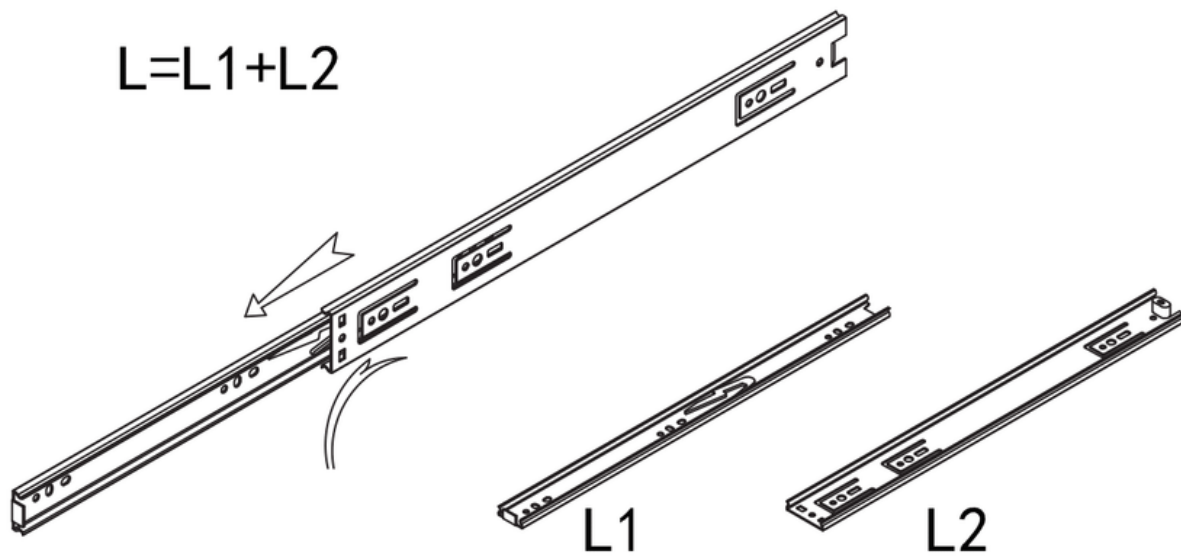

VALYÖU

VALQEE SIDE TABLE

1911

HOW TO PUT TOGETHER

60 min

		1911
1	1	362x363x18MM
2	1	400x382x18MM
3A	1	182x381x18MM
3B	1	182x381x18MM
4	1	400x200x18MM
5	1	362x182x18MM
6	1	336x120x18MM
7A	1	332x120x18MM
7B	1	332x120x18MM
8	1	342x310x5MM

 φ 15x12 Ax18	 M6x35 Bx18	 φ 8x40 Cx8	 M3. 5x15 Dx12
 M6*24 EX8	 M6x35 Fx10	 φ16xM6x1.5 Gx14	 M6 Hx14
 M6x55 Ix4	 5# Jx1	 Kx4	 Lx2
 Mx1	 Nx1	 Ox2	 Px8

1

2

3

4

5

$$L=L1+L2$$

6