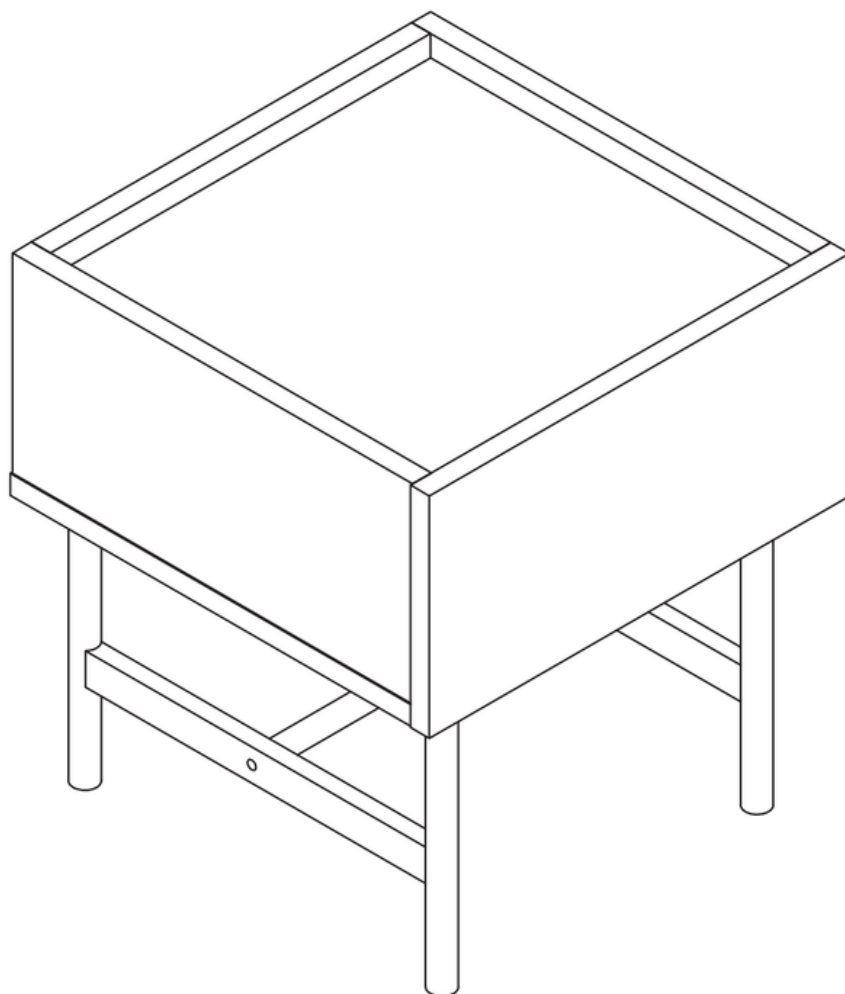

VALYÖU

VALQEE SIDE TABLE

1911

HOW TO PUT TOGETHER

60 min

		1911
1	1	362x363x18MM
2	1	400x382x18MM
3A	1	182x381x18MM
3B	1	182x381x18MM
4	1	400x200x18MM
5	1	362x182x18MM
6	1	336x120x18MM
7A	1	332x120x18MM
7B	1	332x120x18MM
8	1	342x310x5MM

 φ 15x12 Ax18	 M6x35 Bx18	 φ 8x40 Cx8	 M3. 5x15 Dx12
 M6*24 EX8	 M6x35 Fx10	 φ16xM6x1.5 Gx14	 M6 Hx14
 M6x55 Ix4	 5# Jx1	 Kx4	 Lx2
 Mx1	 Nx1	 Ox2	 Px8

1

2

3

4

5

$$L=L1+L2$$

6