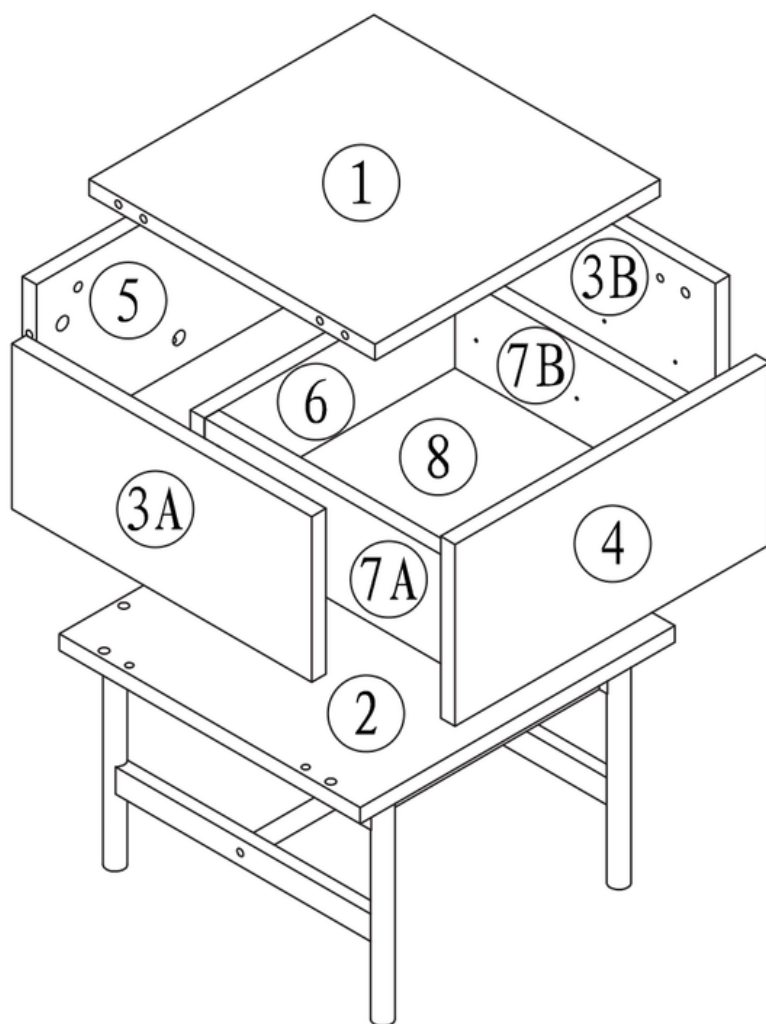

VALYÖU

VALQEE SIDE TABLE

1911

HOW TO PUT TOGETHER

60 min

		1911
1	1	362x363x18MM
2	1	400x382x18MM
3A	1	182x381x18MM
3B	1	182x381x18MM
4	1	400x200x18MM
5	1	362x182x18MM
6	1	336x120x18MM
7A	1	332x120x18MM
7B	1	332x120x18MM
8	1	342x310x5MM

 φ 15x12 Ax18	 M6x35 Bx18	 φ 8x40 Cx8	 M3. 5x15 Dx12
 M6*24 EX8	 M6x35 Fx10	 φ16xM6x1.5 Gx14	 M6 Hx14
 M6x55 Ix4	 5# Jx1	 Kx4	 Lx2
 Mx1	 Nx1	 Ox2	 Px8

1

2

3

4

5

$$L=L1+L2$$

6