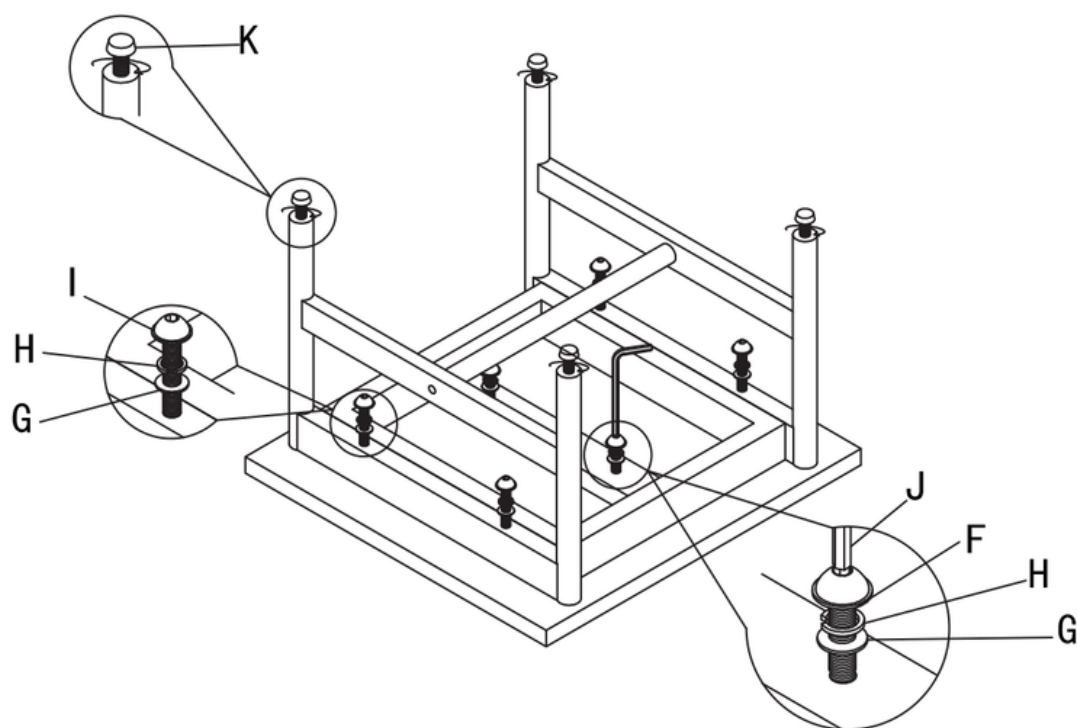

VALYÖU

VALQEE SIDE TABLE

1911

HOW TO PUT TOGETHER

60 min

		1911
1	1	362x363x18MM
2	1	400x382x18MM
3A	1	182x381x18MM
3B	1	182x381x18MM
4	1	400x200x18MM
5	1	362x182x18MM
6	1	336x120x18MM
7A	1	332x120x18MM
7B	1	332x120x18MM
8	1	342x310x5MM

 φ 15x12 Ax18	 M6x35 Bx18	 φ 8x40 Cx8	 M3. 5x15 Dx12
 M6*24 EX8	 M6x35 Fx10	 φ16xM6x1.5 Gx14	 M6 Hx14
 M6x55 Ix4	 5# Jx1	 Kx4	 Lx2
 Mx1	 Nx1	 Ox2	 Px8

1

2

3

4

5

$$L=L1+L2$$

6