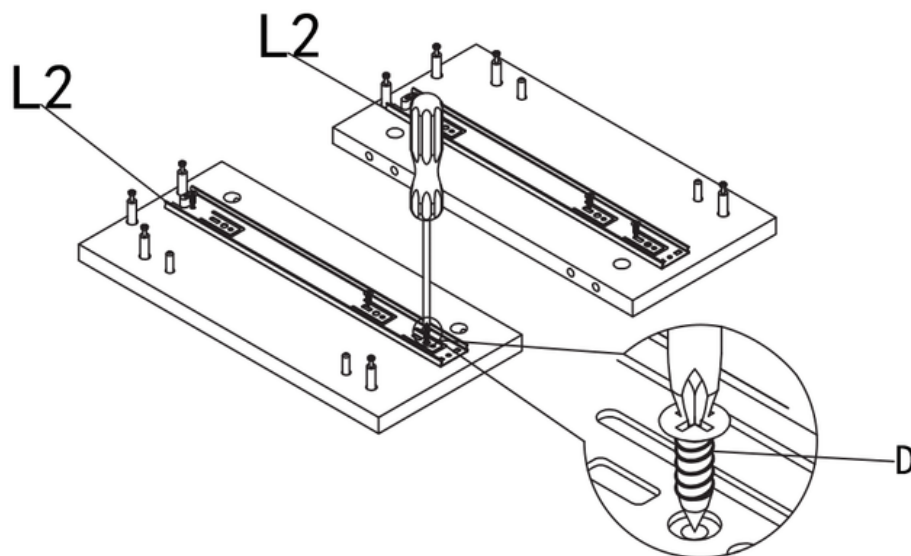

5

$$L=L1+L2$$

6

Dx6

L2x2

8-12