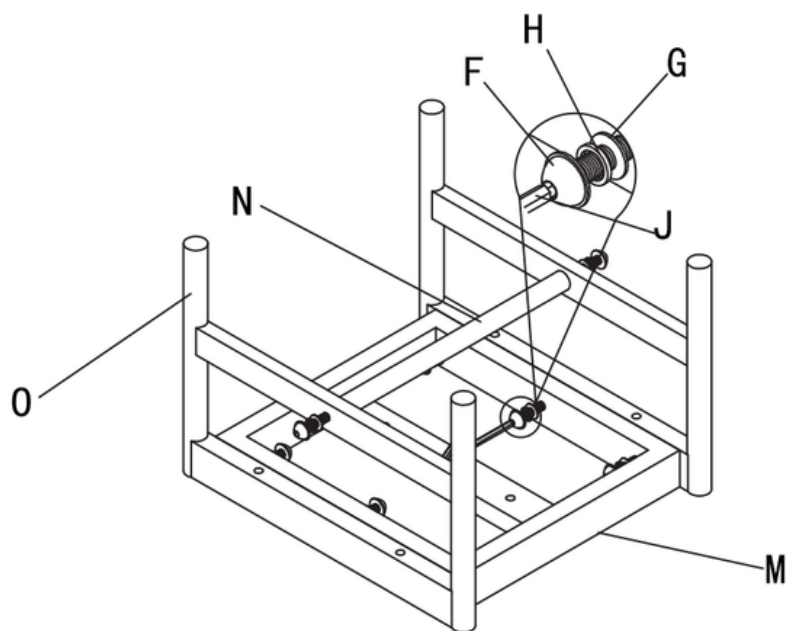

VALYÖU

VALQEE SIDE TABLE

1911

HOW TO PUT TOGETHER

60 min

		1911
1	1	362x363x18MM
2	1	400x382x18MM
3A	1	182x381x18MM
3B	1	182x381x18MM
4	1	400x200x18MM
5	1	362x182x18MM
6	1	336x120x18MM
7A	1	332x120x18MM
7B	1	332x120x18MM
8	1	342x310x5MM

 φ 15x12 Ax18	 M6x35 Bx18	 φ 8x40 Cx8	 M3. 5x15 Dx12
 M6*24 EX8	 M6x35 Fx10	 φ16xM6x1.5 Gx14	 M6 Hx14
 M6x55 Ix4	 5# Jx1	 Kx4	 Lx2
 Mx1	 Nx1	 Ox2	 Px8

1

2

3

4

5

$$L=L1+L2$$

6