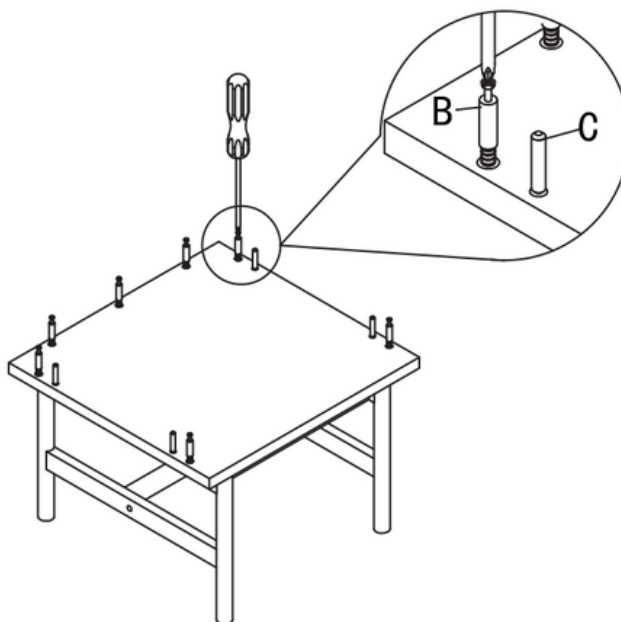

VALYÖU

VALQEE SIDE TABLE

1911

HOW TO PUT TOGETHER

60 min

		1911
1	1	362x363x18MM
2	1	400x382x18MM
3A	1	182x381x18MM
3B	1	182x381x18MM
4	1	400x200x18MM
5	1	362x182x18MM
6	1	336x120x18MM
7A	1	332x120x18MM
7B	1	332x120x18MM
8	1	342x310x5MM

 φ 15x12 Ax18	 M6x35 Bx18	 φ 8x40 Cx8	 M3. 5x15 Dx12
 M6*24 EX8	 M6x35 Fx10	 φ16xM6x1.5 Gx14	 M6 Hx14
 M6x55 Ix4	 5# Jx1	 Kx4	 Lx2
 Mx1	 Nx1	 Ox2	 Px8

1

2

3

4

5

$$L=L1+L2$$

6