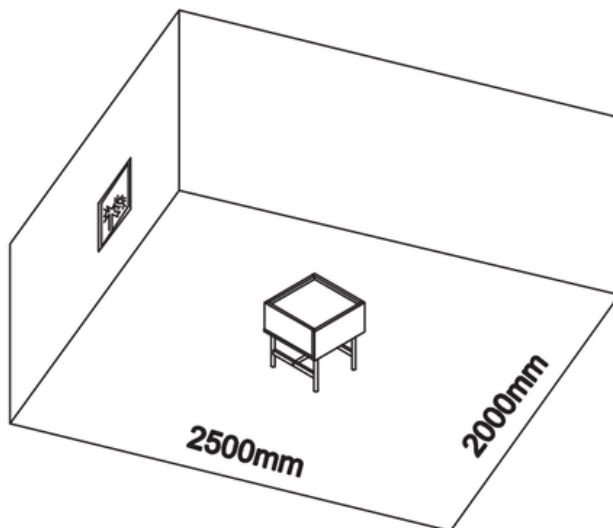

VALYÖU

VALQEE SIDE TABLE

1911

HOW TO PUT TOGETHER

60 min

		1911
1	1	362x363x18MM
2	1	400x382x18MM
3A	1	182x381x18MM
3B	1	182x381x18MM
4	1	400x200x18MM
5	1	362x182x18MM
6	1	336x120x18MM
7A	1	332x120x18MM
7B	1	332x120x18MM
8	1	342x310x5MM

 φ 15x12 Ax18	 M6x35 Bx18	 φ 8x40 Cx8	 M3. 5x15 Dx12
 M6*24 EX8	 M6x35 Fx10	 φ16xM6x1.5 Gx14	 M6 Hx14
 M6x55 Ix4	 5# Jx1	 Kx4	 Lx2
 Mx1	 Nx1	 Ox2	 Px8

1

2

3

4

5

$$L=L1+L2$$

6