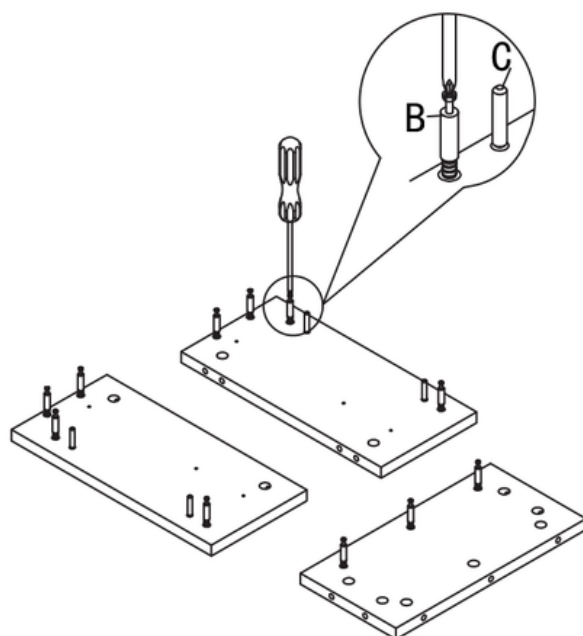

VALYÖU

VALQEE SIDE TABLE

1911

HOW TO PUT TOGETHER

60 min

		1911
1	1	362x363x18MM
2	1	400x382x18MM
3A	1	182x381x18MM
3B	1	182x381x18MM
4	1	400x200x18MM
5	1	362x182x18MM
6	1	336x120x18MM
7A	1	332x120x18MM
7B	1	332x120x18MM
8	1	342x310x5MM

 φ 15x12 Ax18	 M6x35 Bx18	 φ 8x40 Cx8	 M3. 5x15 Dx12
 M6*24 EX8	 M6x35 Fx10	 φ16xM6x1.5 Gx14	 M6 Hx14
 M6x55 Ix4	 5# Jx1	 Kx4	 Lx2
 Mx1	 Nx1	 Ox2	 Px8

1

2

3

4

5

$$L=L1+L2$$

6