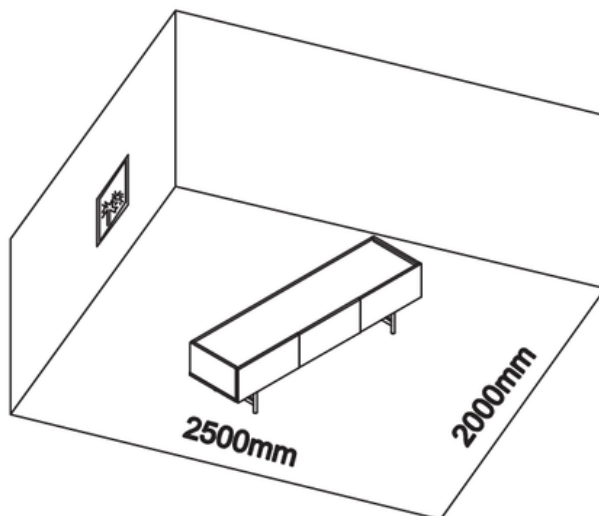

VALYÖU

VALQEE MEDIA TABLE

1909

HOW TO PUT TOGETHER

60 min

		1909
1	1	1162x381x18MM
2	1	1200x400x18MM
3A	1	399x232x18MM
3B	1	399x232x18MM
4A	1	380x194x18MM
4B	1	380x194x18MM
5	3	398x250x18MM
6	1	1162x232x18MM

 ϕ 15x12 Ax32	 M6x35 Bx32	 ϕ 8x40 Cx32	 M3. 5x15 Dx36
 Ex2	 M6x35 Fx10	 ϕ 16xM6x1.5 Gx14	 M6 Hx14
 M6x55 Ix4	 5# Jx1	 Kx4	 Lx4
 Mx1	 Nx1	 Ox2	

1

2

3

4

5

Cx12

Bx12