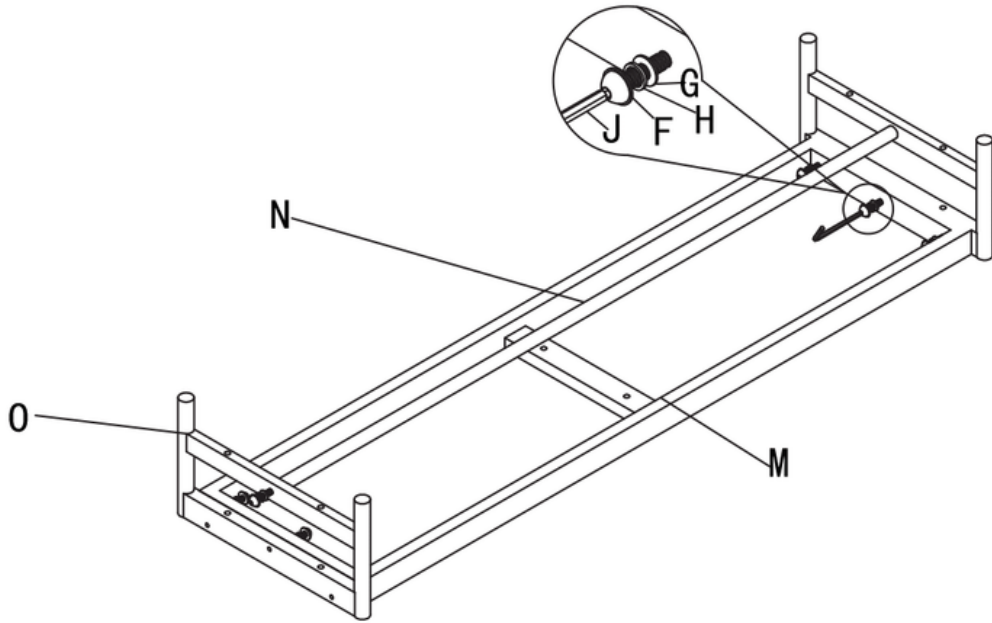

VALYÖU

VALQEE MEDIA TABLE

1909

HOW TO PUT TOGETHER

60 min

		1909
1	1	1162x381x18MM
2	1	1200x400x18MM
3A	1	399x232x18MM
3B	1	399x232x18MM
4A	1	380x194x18MM
4B	1	380x194x18MM
5	3	398x250x18MM
6	1	1162x232x18MM

 ϕ 15x12 Ax32	 M6x35 Bx32	 ϕ 8x40 Cx32	 M3. 5x15 Dx36
 Ex2	 M6x35 Fx10	 ϕ 16xM6x1.5 Gx14	 M6 Hx14
 M6x55 Ix4	 5# Jx1	 Kx4	 Lx4
 Mx1	 Nx1	 Ox2	

1

2

3

4

5

Cx12

Bx12