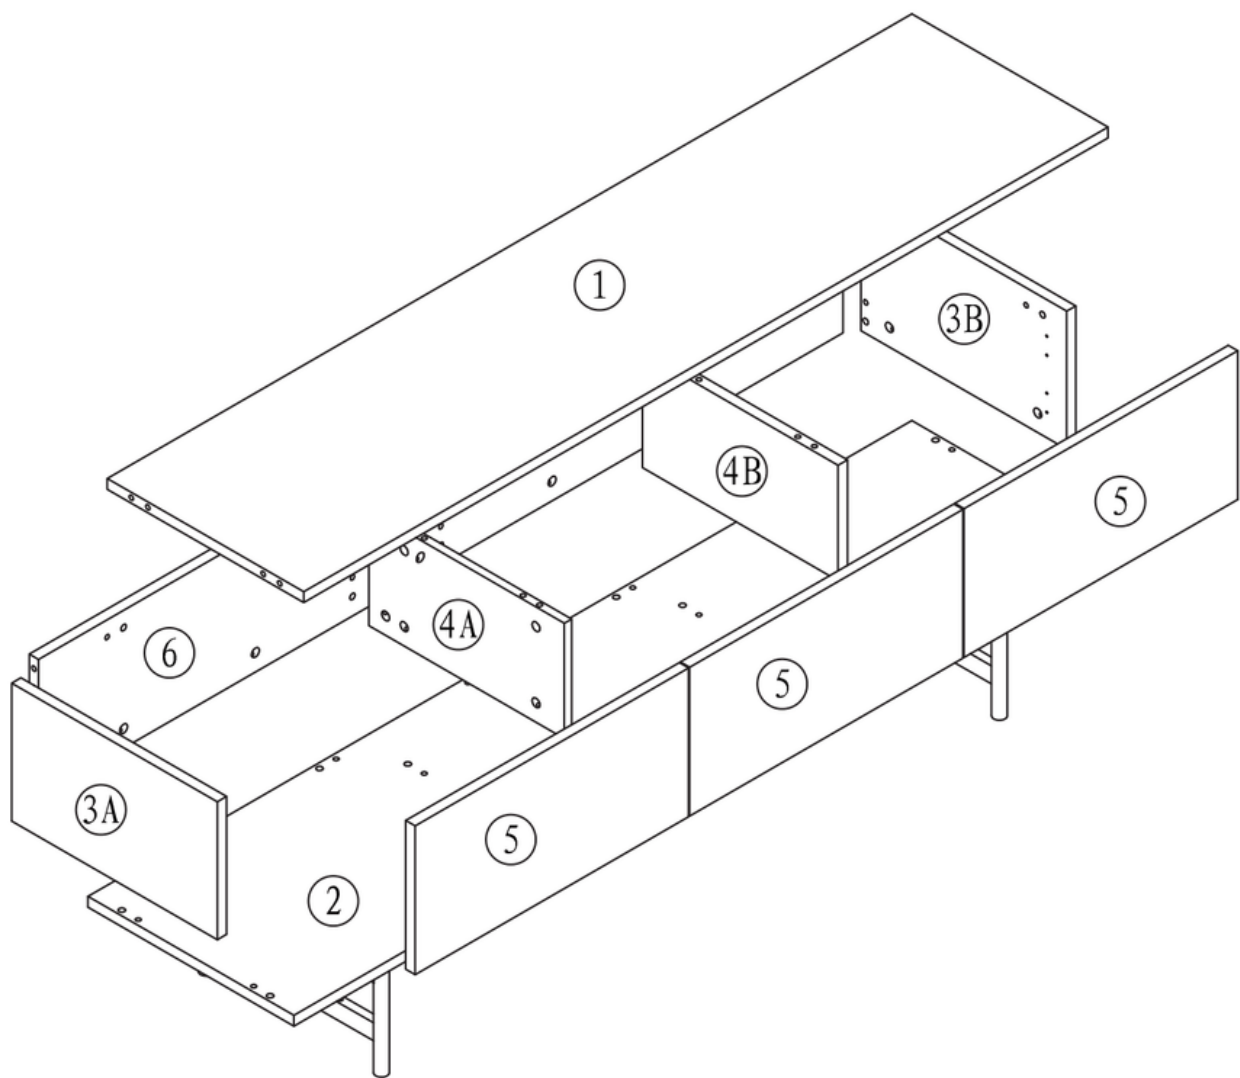

VALYÖU

VALQEE MEDIA TABLE

1909

HOW TO PUT TOGETHER

60 min

		1909
1	1	1162x381x18MM
2	1	1200x400x18MM
3A	1	399x232x18MM
3B	1	399x232x18MM
4A	1	380x194x18MM
4B	1	380x194x18MM
5	3	398x250x18MM
6	1	1162x232x18MM

 ϕ 15x12 Ax32	 M6x35 Bx32	 ϕ 8x40 Cx32	 M3. 5x15 Dx36
 Ex2	 M6x35 Fx10	 ϕ 16xM6x1.5 Gx14	 M6 Hx14
 M6x55 Ix4	 5# Jx1	 Kx4	 Lx4
 Mx1	 Nx1	 Ox2	

1

2

3

4

5

Cx12

Bx12