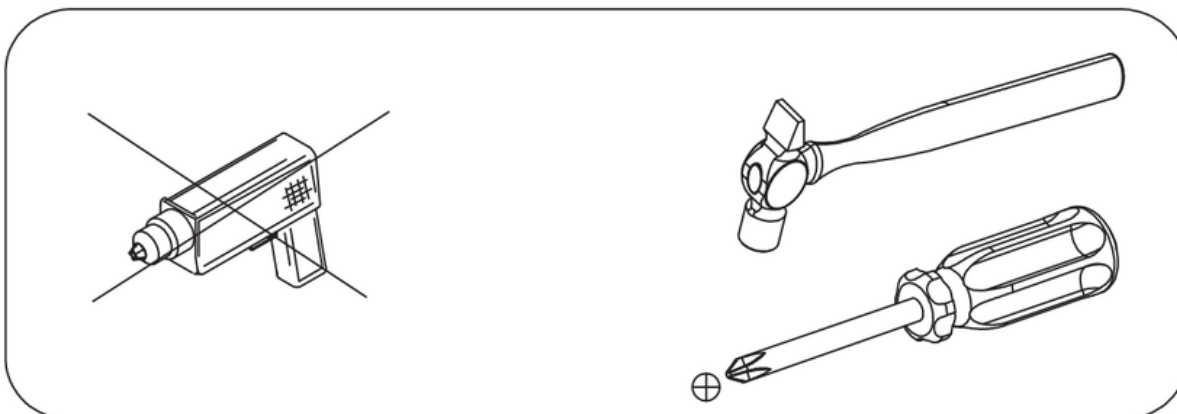

VALYÖU

VALQEE MEDIA TABLE

1909

HOW TO PUT TOGETHER

60 min

		1909
1	1	1162x381x18MM
2	1	1200x400x18MM
3A	1	399x232x18MM
3B	1	399x232x18MM
4A	1	380x194x18MM
4B	1	380x194x18MM
5	3	398x250x18MM
6	1	1162x232x18MM