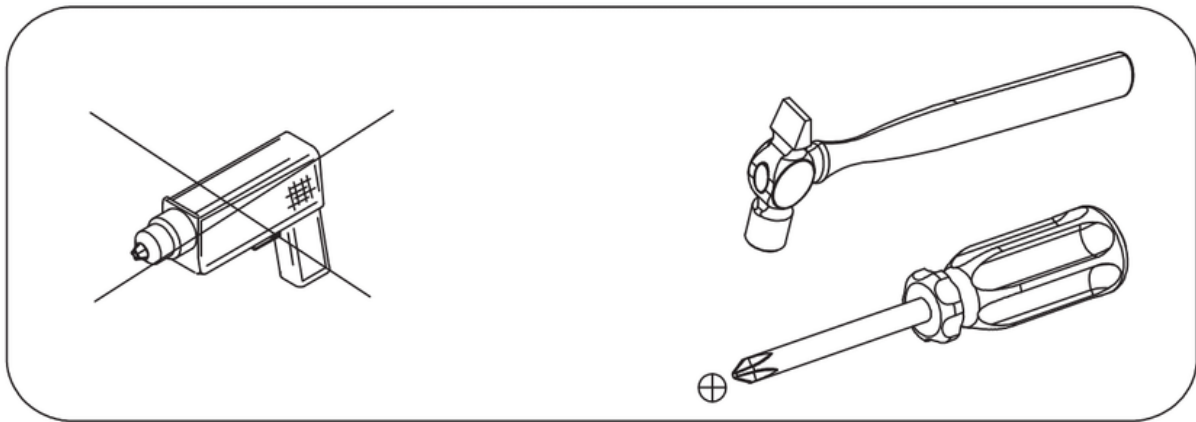

VALYÖU

VALMOR MEDIA TABLE

19023

HOW TO PUT TOGETHER

Assembly Instructions

19023

60 min

		19023
1	1	1562x381x18MM
2	1	1600x400x18MM
3A	1	332x399x18MM
3B	1	332x399x18MM
4A	1	380x304x18MM
4B	1	380x304x18MM
5	1	522x379x18MM
6	1	1562x170x18MM
7A	1	535x350x18MM
7B	1	535x350x18MM
8	2	500x360x15MM
9	1	1572x172x5MM