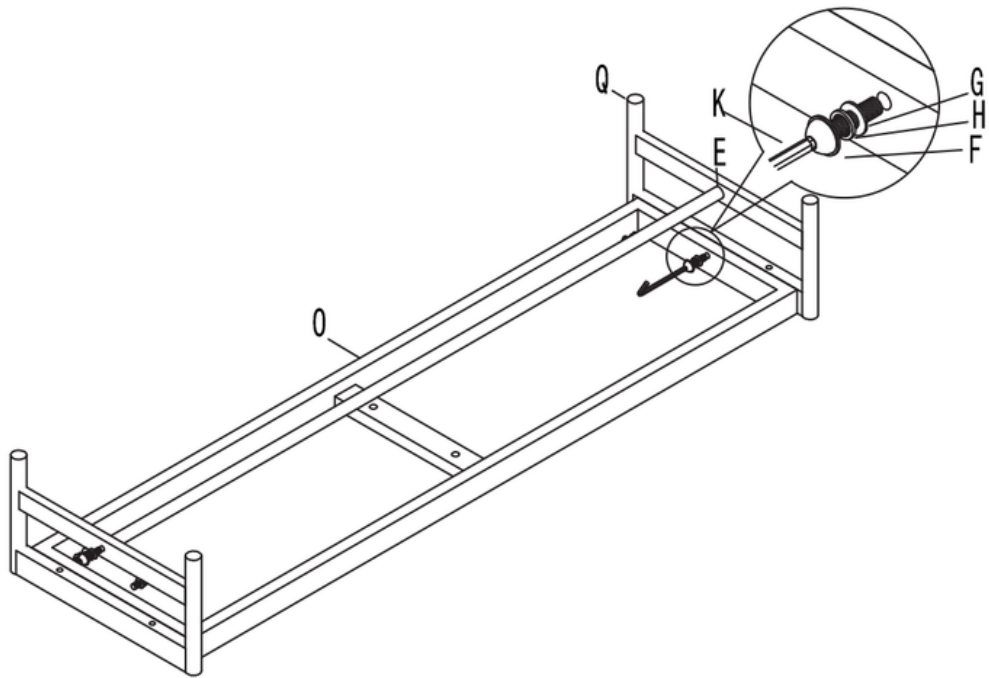

VALYÖU

VALMOR MEDIA TABLE

19023

HOW TO PUT TOGETHER

Assembly Instructions

19023

60 min

		19023
1	1	1562x381x18MM
2	1	1600x400x18MM
3A	1	332x399x18MM
3B	1	332x399x18MM
4A	1	380x304x18MM
4B	1	380x304x18MM
5	1	522x379x18MM
6	1	1562x170x18MM
7A	1	535x350x18MM
7B	1	535x350x18MM
8	2	500x360x15MM
9	1	1572x172x5MM

 φ 15x12 Ax34	 M6x35 Bx34	 φ 8x40 Cx26	 M3. 5x15 Dx32
 Ex1	 M6x35 Fx10	 φ16xM6x1. 5 Gx14	 M6 Hx14
 Ix8	 M6x55 Jx4	 5# Kx1	 Lx4
 Mx8	 Nx4	 Ox1	 Px2
 Qx2	 Rx2		

1

2

3

Bx8

4

Bx12

Cx20

5

Bx14 Cx6

6

Ax4

7

Ax4

8

Ax10