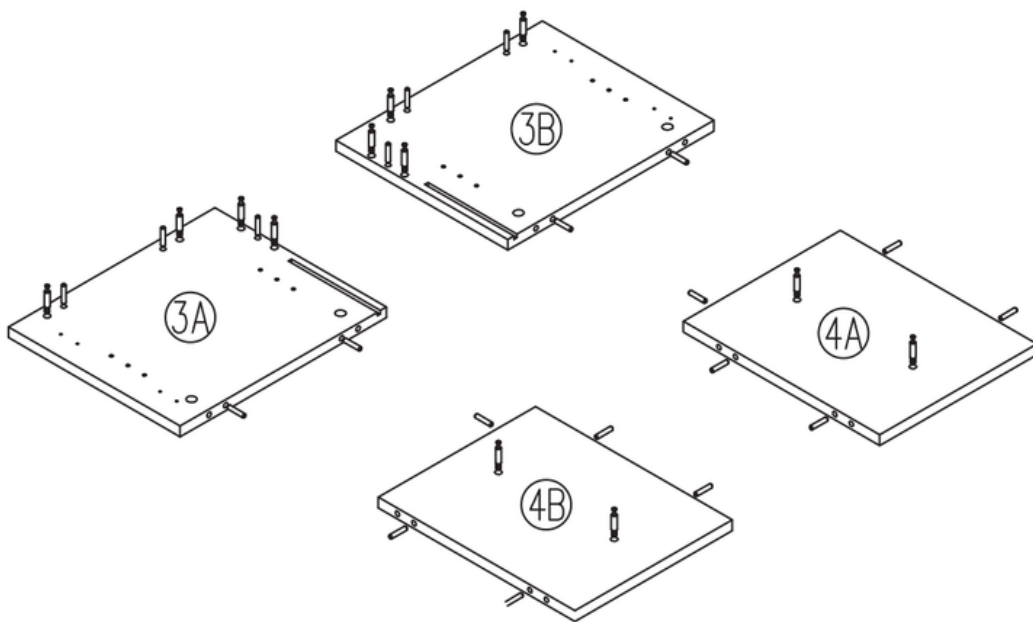

VALYÖU

VALMOR MEDIA TABLE

19023

HOW TO PUT TOGETHER

Assembly Instructions

19023

60 min

		19023
1	1	1562x381x18MM
2	1	1600x400x18MM
3A	1	332x399x18MM
3B	1	332x399x18MM
4A	1	380x304x18MM
4B	1	380x304x18MM
5	1	522x379x18MM
6	1	1562x170x18MM
7A	1	535x350x18MM
7B	1	535x350x18MM
8	2	500x360x15MM
9	1	1572x172x5MM

 φ 15x12 Ax34	 M6x35 Bx34	 φ 8x40 Cx26	 M3. 5x15 Dx32
 Ex1	 M6x35 Fx10	 φ16xM6x1. 5 Gx14	 M6 Hx14
 Ix8	 M6x55 Jx4	 5# Kx1	 Lx4
 Mx8	 Nx4	 Ox1	 Px2
 Qx2	 Rx2		

1

2

3

Bx8

4

Bx12

Cx20

5

Bx14 Cx6

6

Ax4

7

Ax4

8

Ax10