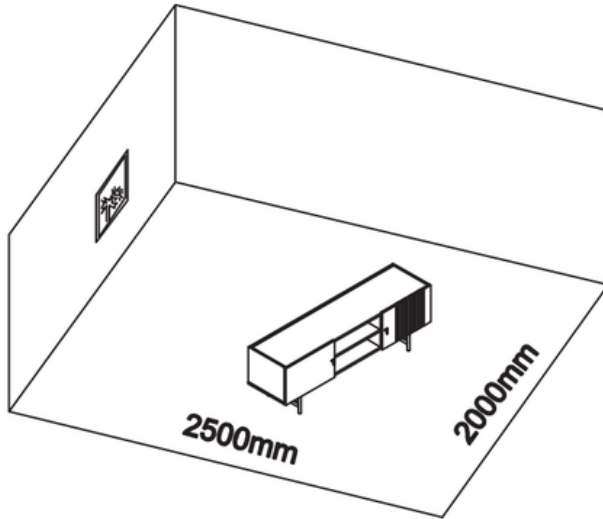

VALYÖU

VALMOR MEDIA TABLE

19023

HOW TO PUT TOGETHER

Assembly Instructions

19023

60 min

		19023
1	1	1562x381x18MM
2	1	1600x400x18MM
3A	1	332x399x18MM
3B	1	332x399x18MM
4A	1	380x304x18MM
4B	1	380x304x18MM
5	1	522x379x18MM
6	1	1562x170x18MM
7A	1	535x350x18MM
7B	1	535x350x18MM
8	2	500x360x15MM
9	1	1572x172x5MM

 φ 15x12 Ax34	 M6x35 Bx34	 φ 8x40 Cx26	 M3. 5x15 Dx32
 Ex1	 M6x35 Fx10	 φ16xM6x1. 5 Gx14	 M6 Hx14
 Ix8	 M6x55 Jx4	 5# Kx1	 Lx4
 Mx8	 Nx4	 Ox1	 Px2
 Qx2	 Rx2		

1

2

3

Bx8

4

Bx12

Cx20