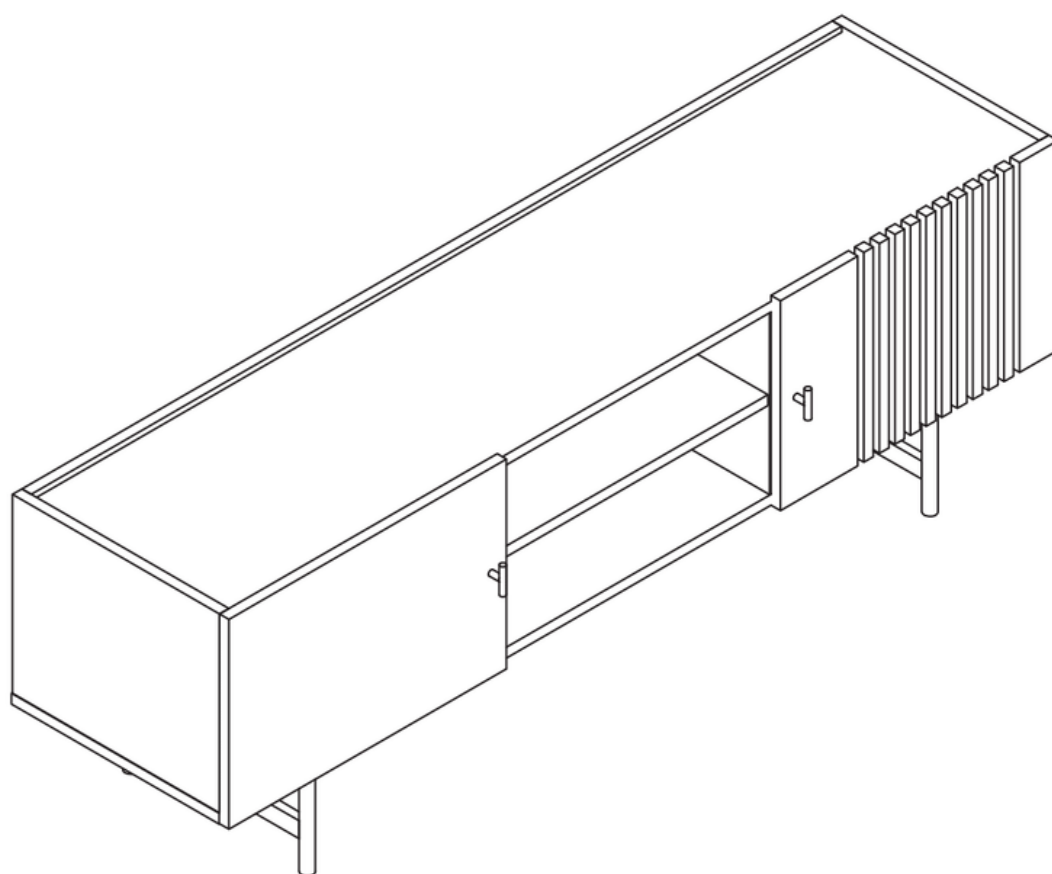

VALYÖU

VALMOR MEDIA TABLE

19023

HOW TO PUT TOGETHER

Assembly Instructions

19023

60 min

		19023
1	1	1562x381x18MM
2	1	1600x400x18MM
3A	1	332x399x18MM
3B	1	332x399x18MM
4A	1	380x304x18MM
4B	1	380x304x18MM
5	1	522x379x18MM
6	1	1562x170x18MM
7A	1	535x350x18MM
7B	1	535x350x18MM
8	2	500x360x15MM
9	1	1572x172x5MM