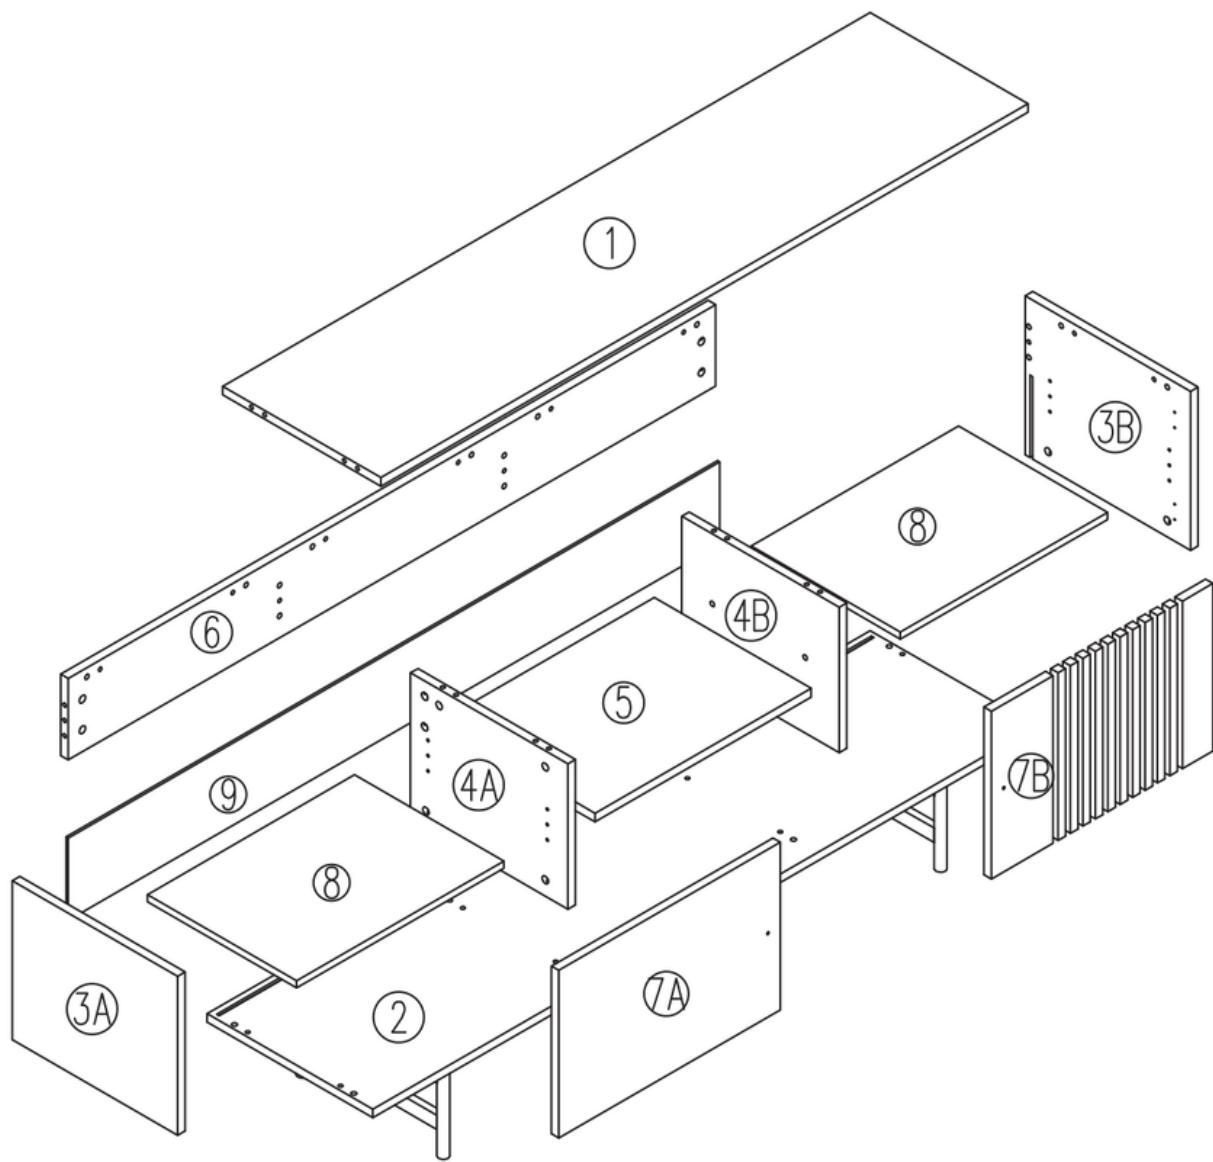

VALYÖU

VALMOR MEDIA TABLE

19023

HOW TO PUT TOGETHER

Assembly Instructions

19023

60 min

		19023
1	1	1562x381x18MM
2	1	1600x400x18MM
3A	1	332x399x18MM
3B	1	332x399x18MM
4A	1	380x304x18MM
4B	1	380x304x18MM
5	1	522x379x18MM
6	1	1562x170x18MM
7A	1	535x350x18MM
7B	1	535x350x18MM
8	2	500x360x15MM
9	1	1572x172x5MM

 φ 15x12 Ax34	 M6x35 Bx34	 φ 8x40 Cx26	 M3. 5x15 Dx32
 Ex1	 M6x35 Fx10	 φ16xM6x1. 5 Gx14	 M6 Hx14
 Ix8	 M6x55 Jx4	 5# Kx1	 Lx4
 Mx8	 Nx4	 Ox1	 Px2
 Qx2	 Rx2		

1

2

3

Bx8

4

Bx12

Cx20