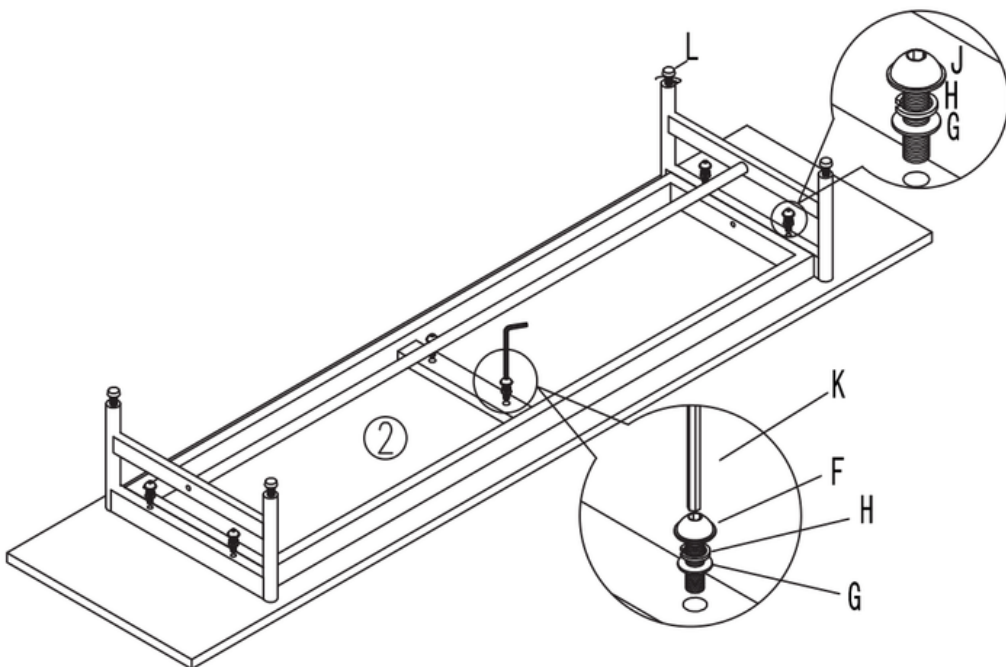

VALYÖU

VALMOR MEDIA TABLE

19023

HOW TO PUT TOGETHER

Assembly Instructions

19023

60 min

		19023
1	1	1562x381x18MM
2	1	1600x400x18MM
3A	1	332x399x18MM
3B	1	332x399x18MM
4A	1	380x304x18MM
4B	1	380x304x18MM
5	1	522x379x18MM
6	1	1562x170x18MM
7A	1	535x350x18MM
7B	1	535x350x18MM
8	2	500x360x15MM
9	1	1572x172x5MM

 φ 15x12 Ax34	 M6x35 Bx34	 φ 8x40 Cx26	 M3. 5x15 Dx32
 Ex1	 M6x35 Fx10	 φ16xM6x1. 5 Gx14	 M6 Hx14
 Ix8	 M6x55 Jx4	 5# Kx1	 Lx4
 Mx8	 Nx4	 Ox1	 Px2
 Qx2	 Rx2		

1

2

3

Bx8

4

Bx12

Cx20