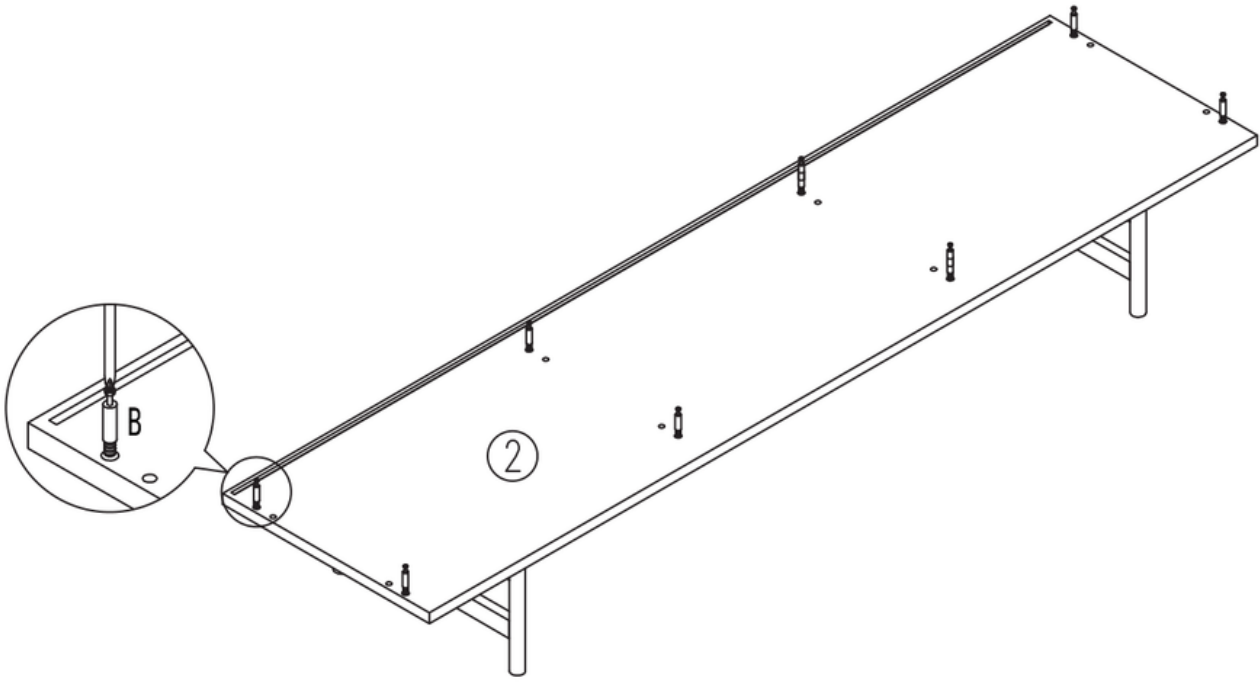

VALYÖU

VALMOR MEDIA TABLE

19023

HOW TO PUT TOGETHER

Assembly Instructions

19023

60 min

		19023
1	1	1562x381x18MM
2	1	1600x400x18MM
3A	1	332x399x18MM
3B	1	332x399x18MM
4A	1	380x304x18MM
4B	1	380x304x18MM
5	1	522x379x18MM
6	1	1562x170x18MM
7A	1	535x350x18MM
7B	1	535x350x18MM
8	2	500x360x15MM
9	1	1572x172x5MM

 φ 15x12 Ax34	 M6x35 Bx34	 φ 8x40 Cx26	 M3. 5x15 Dx32
 Ex1	 M6x35 Fx10	 φ16xM6x1. 5 Gx14	 M6 Hx14
 Ix8	 M6x55 Jx4	 5# Kx1	 Lx4
 Mx8	 Nx4	 Ox1	 Px2
 Qx2	 Rx2		

1

2

3

Bx8

4

Bx12

Cx20

5

Bx14 Cx6

6

Ax4

7

Ax4

8

Ax10