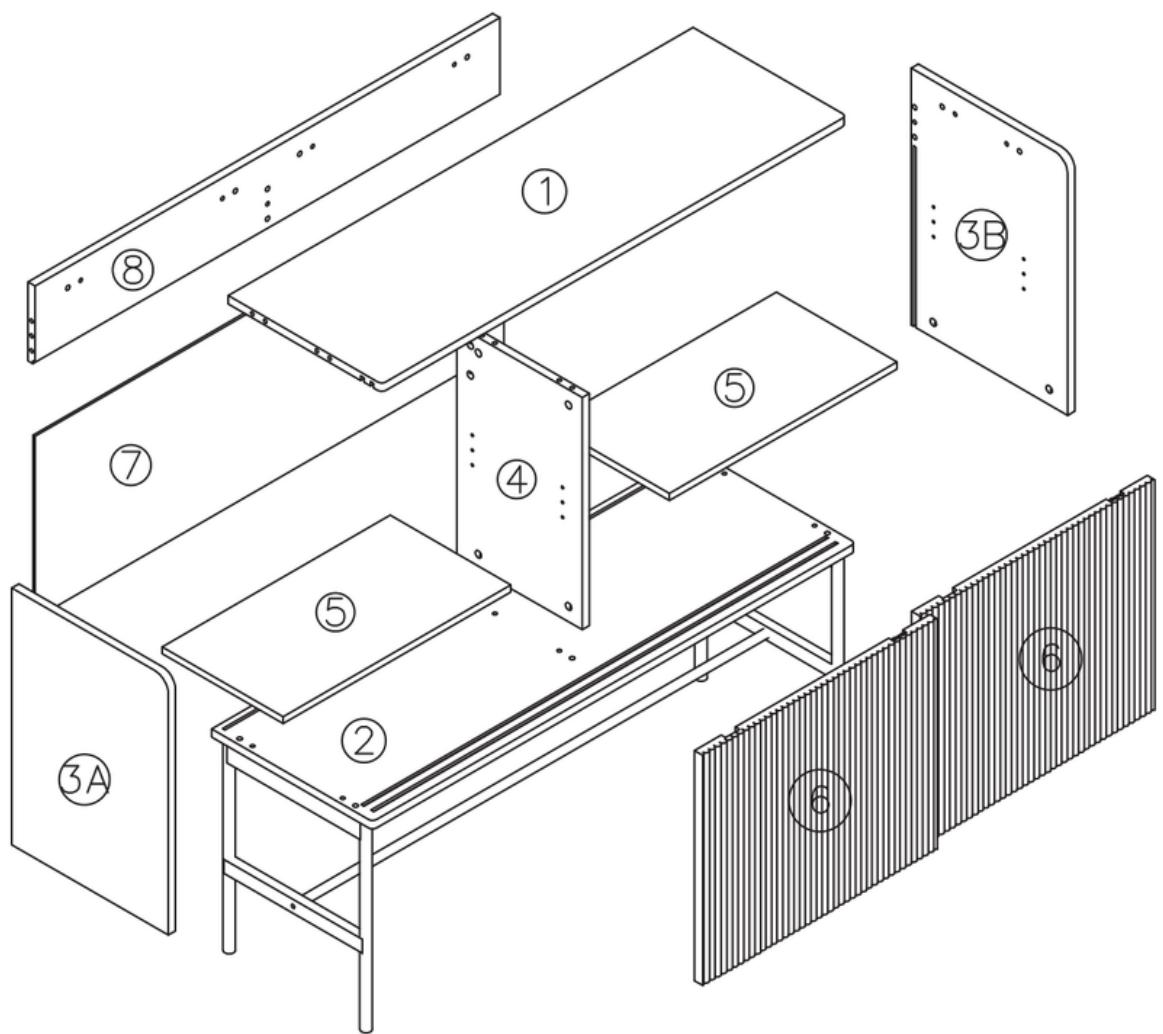

VALYÖU

VALKOKO SIDEBOARD

19744

HOW TO PUT TOGETHER

Assembly Instructions

19744

1-12

60 min

		19744
1	1	1154x381x18MM
2	1	1200x400x18MM
3A	1	389x552x18MM
3B	1	389x552x18MM
4	1	311x499x18MM
5	2	566x300x15MM
6	2	585x495x18MM
7	1	1164x392x5MM
8	1	1154x170x18MM

 φ 15x12 Ax22	 M6x35 Bx22	 φ 8x40 Cx19	 M3. 5x15 Dx6
 Ex8	 M6x35 Fx10	 φ16xM6x1.5 Gx14	 M6 Hx14
 Ix6	 M6x55 Jx4	 5# Kx1	 Lx1
 Mx1	 Nx2		