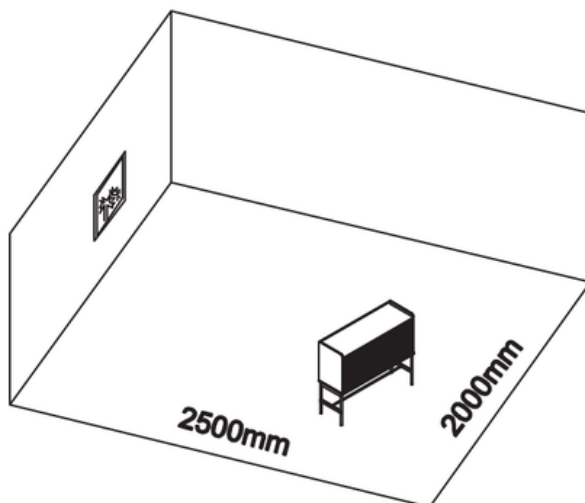

VALYÖU

VALKOKO SIDEBOARD

19744

HOW TO PUT TOGETHER

Assembly Instructions

19744

1-12

60 min

		19744
1	1	1154x381x18MM
2	1	1200x400x18MM
3A	1	389x552x18MM
3B	1	389x552x18MM
4	1	311x499x18MM
5	2	566x300x15MM
6	2	585x495x18MM
7	1	1164x392x5MM
8	1	1154x170x18MM

 φ 15x12 Ax22	 M6x35 Bx22	 φ 8x40 Cx19	 M3. 5x15 Dx6
 Ex8	 M6x35 Fx10	 φ16xM6x1.5 Gx14	 M6 Hx14
 Ix6	 M6x55 Jx4	 5# Kx1	 Lx1
 Mx1	 Nx2		