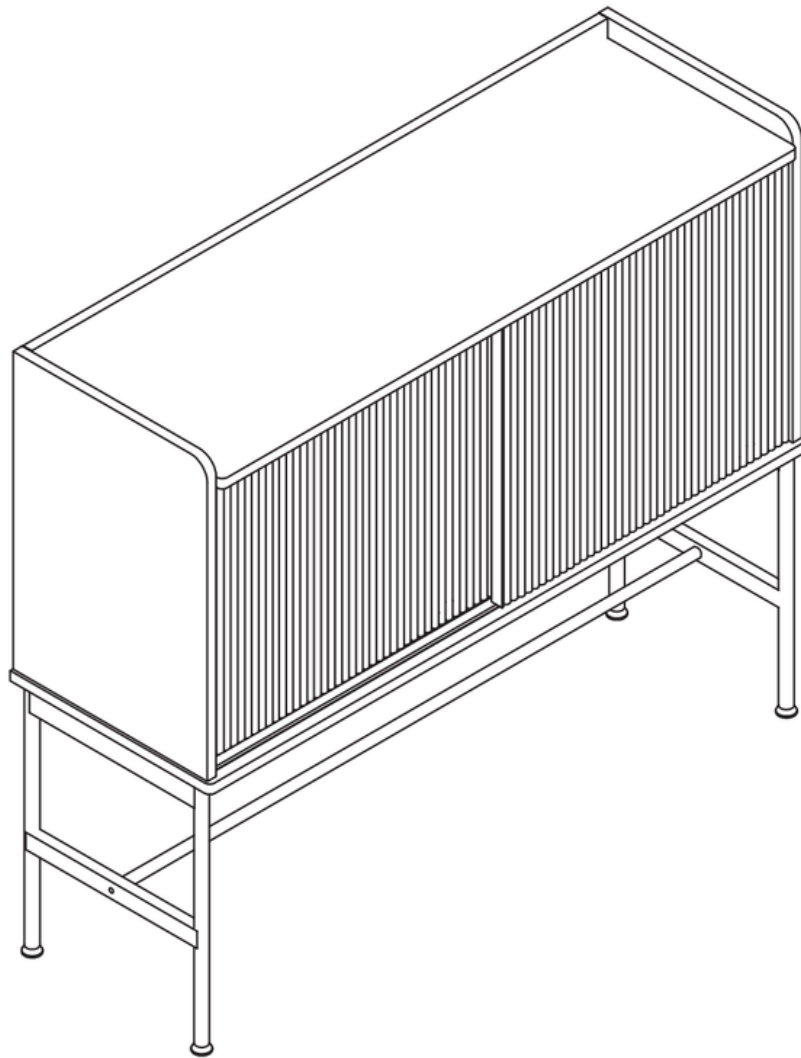

VALYÖU

VALKOKO SIDEBOARD

19744

HOW TO PUT TOGETHER

Assembly Instructions

19744

1-12

60 min

		19744
1	1	1154x381x18MM
2	1	1200x400x18MM
3A	1	389x552x18MM
3B	1	389x552x18MM
4	1	311x499x18MM
5	2	566x300x15MM
6	2	585x495x18MM
7	1	1164x392x5MM
8	1	1154x170x18MM

 φ 15x12 Ax22	 M6x35 Bx22	 φ 8x40 Cx19	 M3. 5x15 Dx6
 Ex8	 M6x35 Fx10	 φ16xM6x1.5 Gx14	 M6 Hx14
 Ix6	 M6x55 Jx4	 5# Kx1	 Lx1
 Mx1	 Nx2		