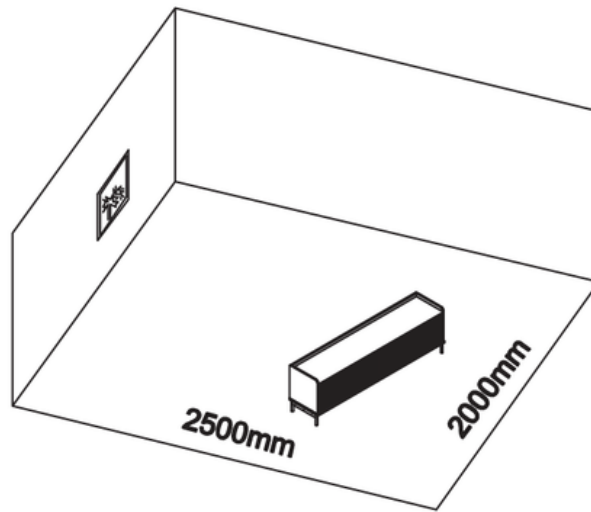

VALYÖU

VALKOKO MEDIA TABLE

19743

HOW TO PUT TOGETHER

Assembly Instructions

19743

60 min

		19743
1	1	1754x381x18MM
2	1	1800x400x18MM
3A	1	389x402x18MM
3B	1	389x402x18MM
4	1	311x349x18MM
5	2	866x300x15MM
6	2	885x345x18MM
7	1	1754x150x18MM
8	1	1764x262x5MM

 φ 15x12 Ax24	 M6x35 Bx24	 φ 8x40 Cx21	 M3. 5x15 Dx8
 Ex1	 M6x35 Fx8	 φ16xM6x1.5 Gx12	 M6 Hx12
 Ix8	 M6x55 Jx4	 5# Kx1	 Lx2
 Mx8			

1

2

3

4

5

6

7