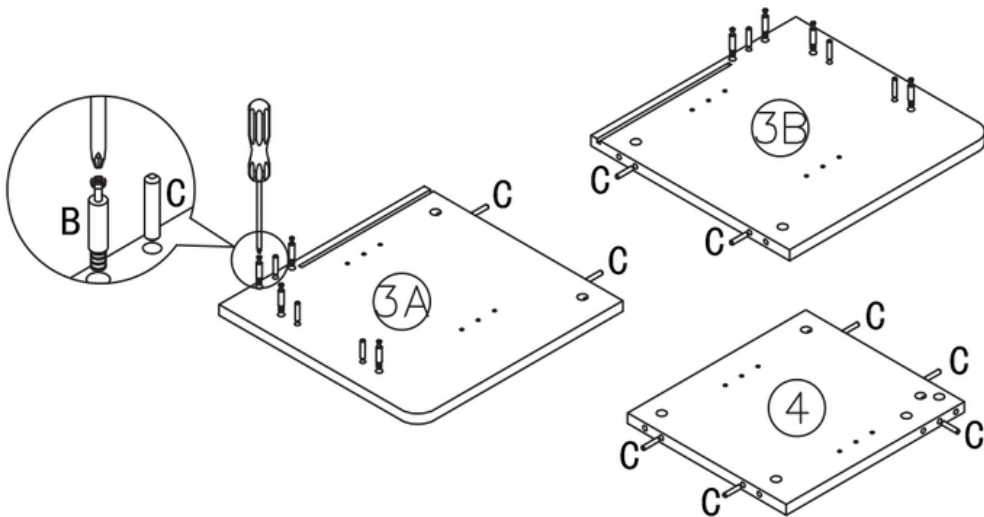

VALYÖU

VALKOKO MEDIA TABLE

19743

HOW TO PUT TOGETHER

Assembly Instructions

19743

60 min

		19743
1	1	1754x381x18MM
2	1	1800x400x18MM
3A	1	389x402x18MM
3B	1	389x402x18MM
4	1	311x349x18MM
5	2	866x300x15MM
6	2	885x345x18MM
7	1	1754x150x18MM
8	1	1764x262x5MM

 φ 15x12 Ax24	 M6x35 Bx24	 φ 8x40 Cx21	 M3. 5x15 Dx8
 Ex1	 M6x35 Fx8	 φ16xM6x1.5 Gx12	 M6 Hx12
 Ix8	 M6x55 Jx4	 5# Kx1	 Lx2
 Mx8			

1

2

3

4

5

6

7