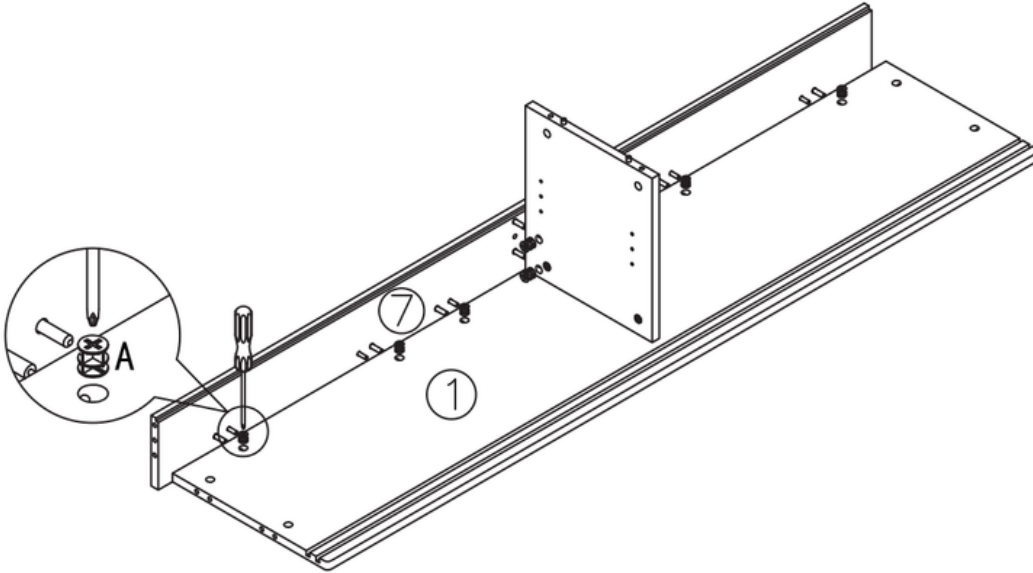

VALYÖU

VALKOKO MEDIA TABLE

19743

HOW TO PUT TOGETHER

Assembly Instructions

19743

60 min

		19743
1	1	1754x381x18MM
2	1	1800x400x18MM
3A	1	389x402x18MM
3B	1	389x402x18MM
4	1	311x349x18MM
5	2	866x300x15MM
6	2	885x345x18MM
7	1	1754x150x18MM
8	1	1764x262x5MM

 φ 15x12 Ax24	 M6x35 Bx24	 φ 8x40 Cx21	 M3. 5x15 Dx8
 Ex1	 M6x35 Fx8	 φ16xM6x1.5 Gx12	 M6 Hx12
 Ix8	 M6x55 Jx4	 5# Kx1	 Lx2
 Mx8			

1

2

3

4

5

6

7