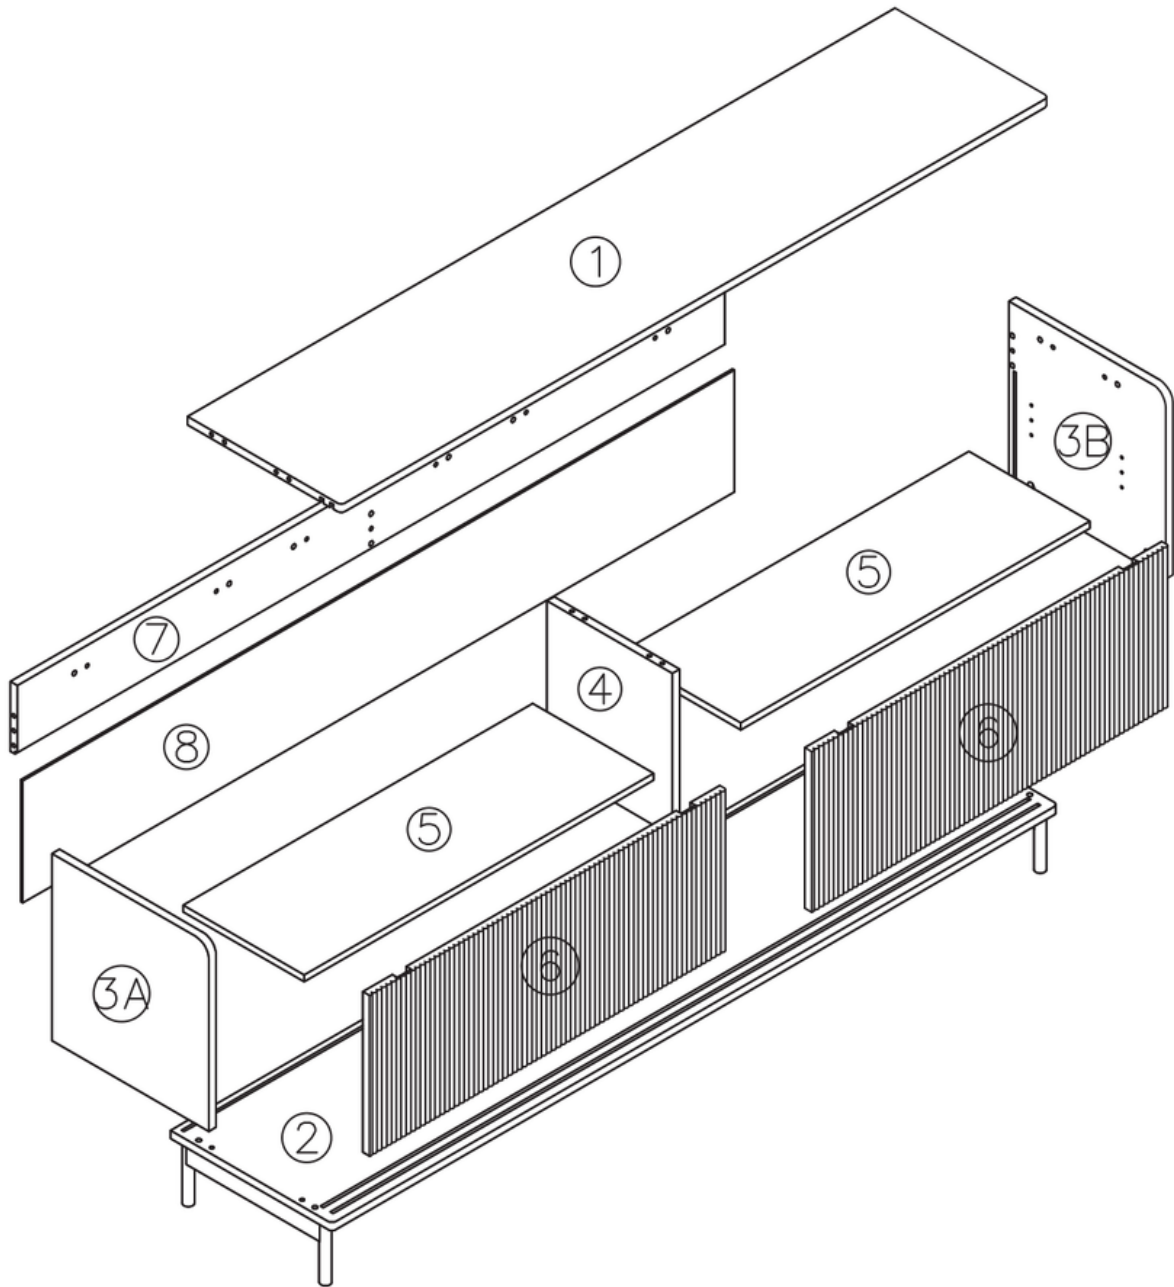

VALYÖU

VALKOKO MEDIA TABLE

19743

HOW TO PUT TOGETHER

Assembly Instructions

19743

60 min

		19743
1	1	1754x381x18MM
2	1	1800x400x18MM
3A	1	389x402x18MM
3B	1	389x402x18MM
4	1	311x349x18MM
5	2	866x300x15MM
6	2	885x345x18MM
7	1	1754x150x18MM
8	1	1764x262x5MM

 φ 15x12 Ax24	 M6x35 Bx24	 φ 8x40 Cx21	 M3. 5x15 Dx8
 Ex1	 M6x35 Fx8	 φ16xM6x1.5 Gx12	 M6 Hx12
 Ix8	 M6x55 Jx4	 5# Kx1	 Lx2
 Mx8			

1

2

3

4

5

6

7