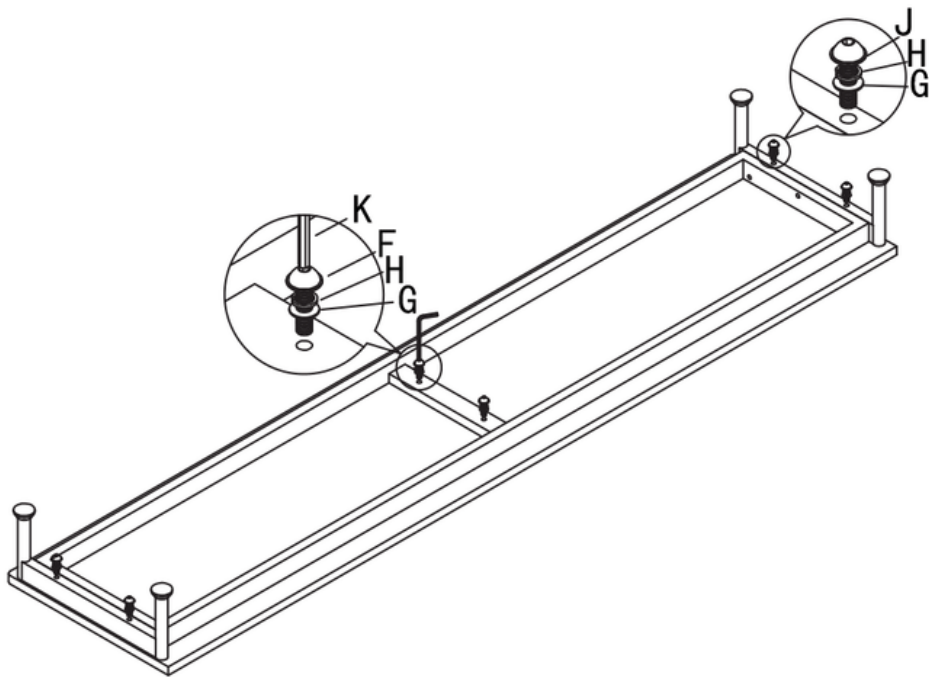

VALYÖU

VALKOKO MEDIA TABLE

19743

HOW TO PUT TOGETHER

Assembly Instructions

19743

60 min

		19743
1	1	1754x381x18MM
2	1	1800x400x18MM
3A	1	389x402x18MM
3B	1	389x402x18MM
4	1	311x349x18MM
5	2	866x300x15MM
6	2	885x345x18MM
7	1	1754x150x18MM
8	1	1764x262x5MM

 φ 15x12 Ax24	 M6x35 Bx24	 φ 8x40 Cx21	 M3. 5x15 Dx8
 Ex1	 M6x35 Fx8	 φ16xM6x1.5 Gx12	 M6 Hx12
 Ix8	 M6x55 Jx4	 5# Kx1	 Lx2
 Mx8			

1

2

3

4

5

6

7