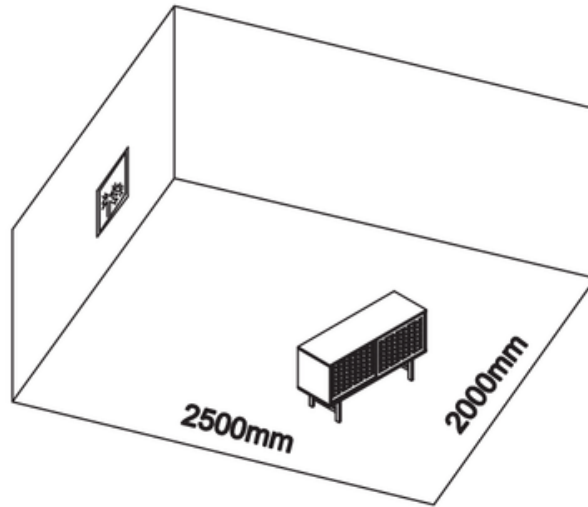

**VALYÖU**

**VALITA SIDEBOARD**

19735

HOW TO PUT TOGETHER

Assembly Instructions

19735

60 min

3-12

		19735
1	1	1200x400x18MM
2	1	1200x400x18MM
3	2	398x414x18MM
4	1	339x414x18MM
5	2	570x310x15MM
6	2	590x410x18MM
7	2	582x424x5MM

 φ 15x12 Ax12	 M6x35 Bx12	 φ 8x40 Cx12	 M3. 5x15 Dx40
 Ex4	 M6x35 Fx9	 φ16xM6x1.5 Gx13	 M6 Hx13
 Ix8	 M6x55 Jx4	 5# Kx1	 Lx8
 Mx4	 Nx1	 Ox2	 Px1