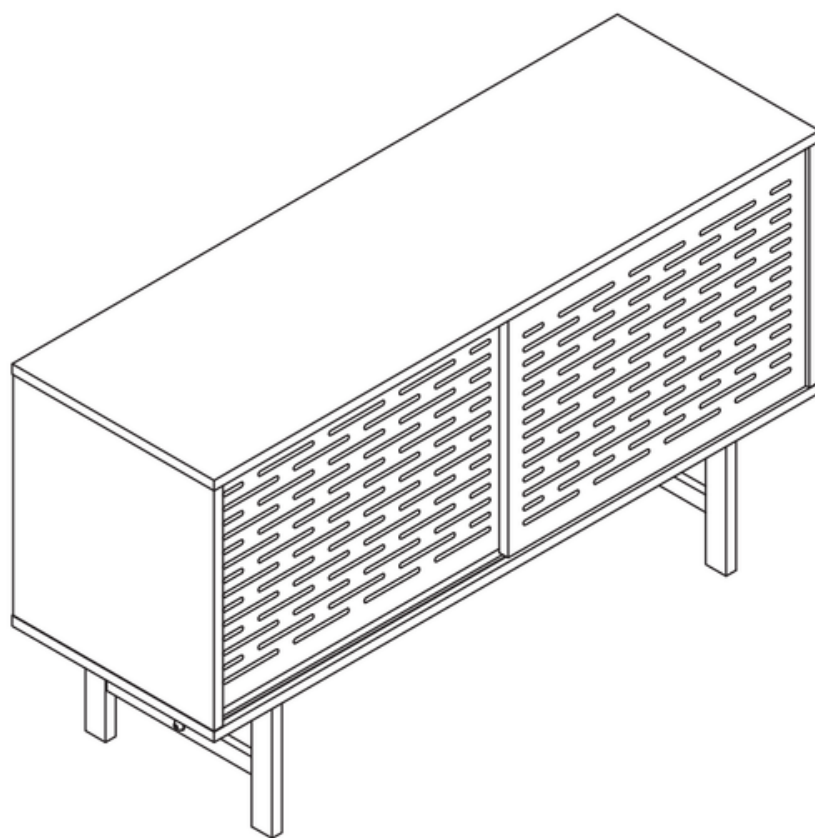

**VALYÖU**

**VALITA SIDEBOARD**

19735

HOW TO PUT TOGETHER

Assembly Instructions

19735

60 min

3-12

		19735
1	1	1200x400x18MM
2	1	1200x400x18MM
3	2	398x414x18MM
4	1	339x414x18MM
5	2	570x310x15MM
6	2	590x410x18MM
7	2	582x424x5MM

 φ 15x12 Ax12	 M6x35 Bx12	 φ 8x40 Cx12	 M3. 5x15 Dx40
 Ex4	 M6x35 Fx9	 φ16xM6x1.5 Gx13	 M6 Hx13
 Ix8	 M6x55 Jx4	 5# Kx1	 Lx8
 Mx4	 Nx1	 Ox2	 Px1