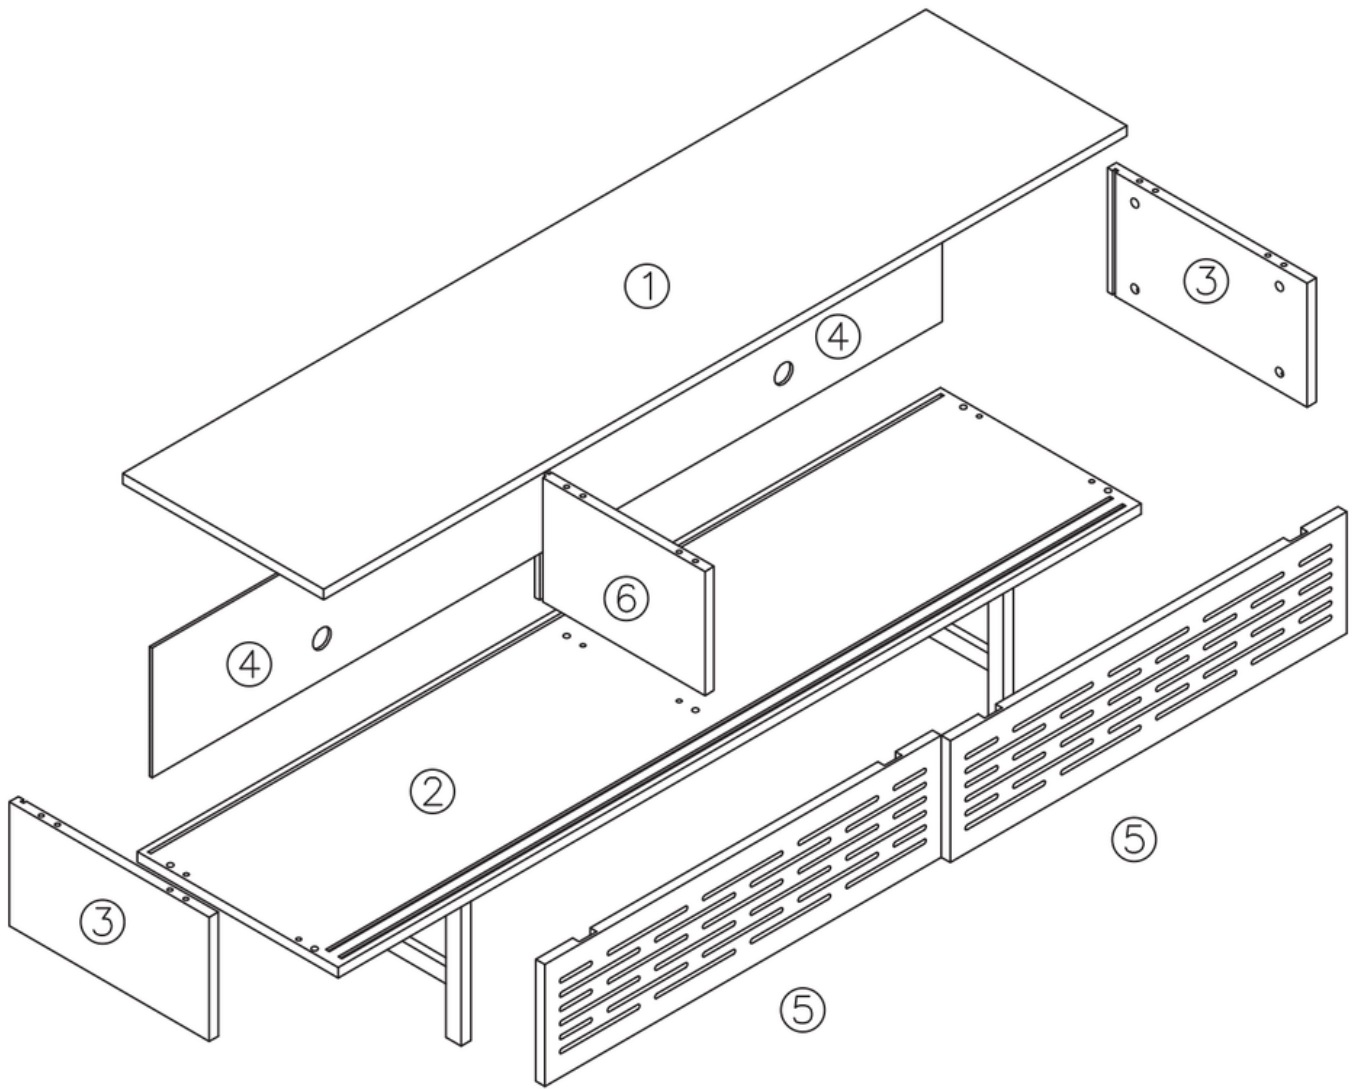

VALYÖU

VALITA MEDIA TABLE

19734

HOW TO PUT TOGETHER

Assembly Instructions

19734

1-12

60 min

		19734
1	1	1600x400x18MM
2	1	1600x400x18MM
3	2	398x214x18MM
4	2	782x224x5MM
5	2	740x210x18MM
6	1	339x214x18MM

 φ15x12 Ax12	 M6x35 Bx12	 φ8x40 Cx12	 M3.5x15 Dx40
 Ex4	 M6x35 Fx9	 φ16xM6x1.5 Gx13	 M6 Hx13
 Ix8	 M6x55 Jx4	 5# Kx1	 Lx4
 Mx1	 Nx2	 Ox1	