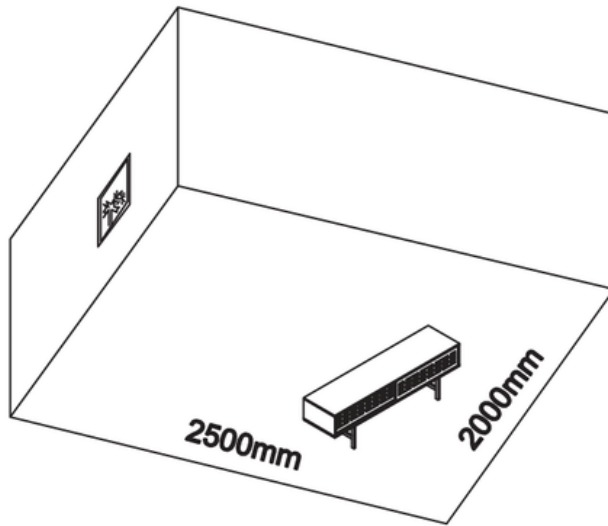

VALYÖU

VALITA MEDIA TABLE

19734

HOW TO PUT TOGETHER

Assembly Instructions

19734

1-12

60 min

		19734
1	1	1600x400x18MM
2	1	1600x400x18MM
3	2	398x214x18MM
4	2	782x224x5MM
5	2	740x210x18MM
6	1	339x214x18MM

 φ15x12 Ax12	 M6x35 Bx12	 φ8x40 Cx12	 M3.5x15 Dx40
 Ex4	 M6x35 Fx9	 φ16xM6x1.5 Gx13	 M6 Hx13
 Ix8	 M6x55 Jx4	 5# Kx1	 Lx4
 Mx1	 Nx2	 Ox1	