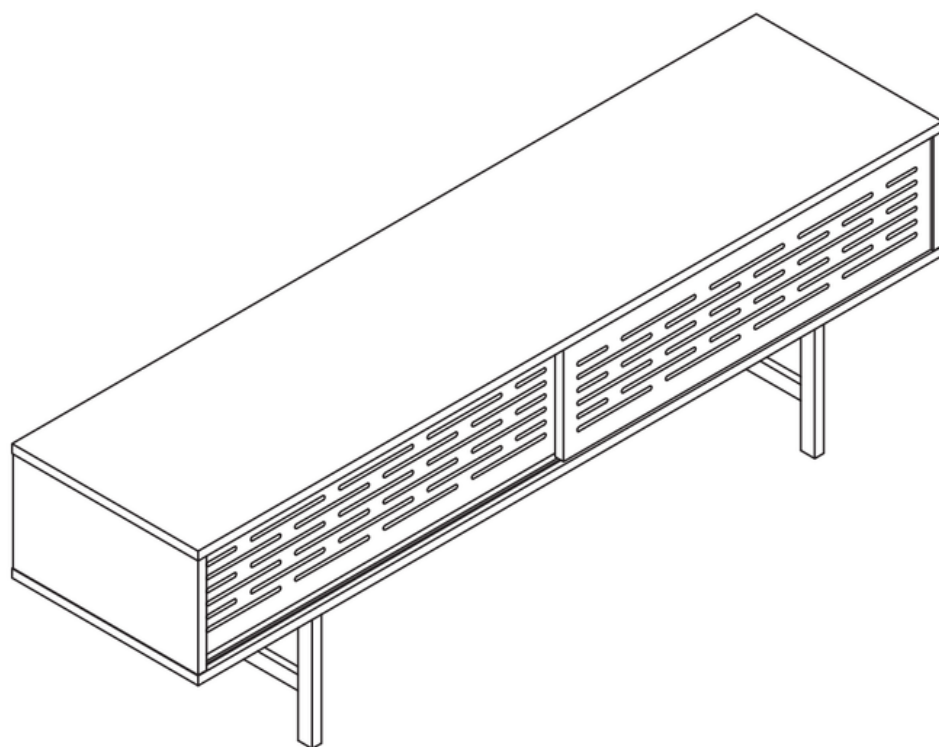

VALYÖU

VALITA MEDIA TABLE

19734

HOW TO PUT TOGETHER

Assembly Instructions

19734

1-12

60 min

		19734
1	1	1600x400x18MM
2	1	1600x400x18MM
3	2	398x214x18MM
4	2	782x224x5MM
5	2	740x210x18MM
6	1	339x214x18MM

 φ15x12 Ax12	 M6x35 Bx12	 φ8x40 Cx12	 M3.5x15 Dx40
 Ex4	 M6x35 Fx9	 φ16xM6x1.5 Gx13	 M6 Hx13
 Ix8	 M6x55 Jx4	 5# Kx1	 Lx4
 Mx1	 Nx2	 Ox1	