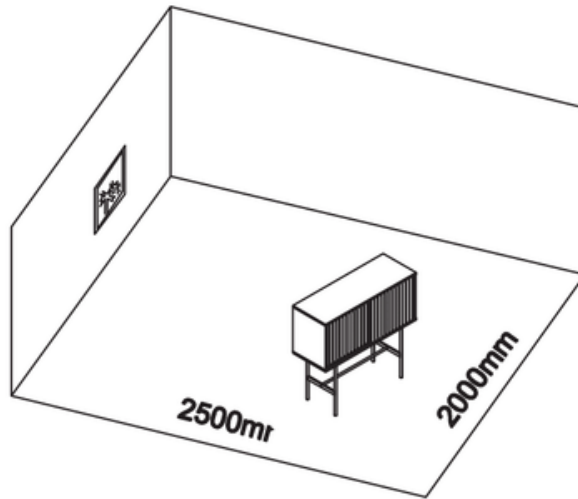

VALYÖU

VALIE SIDEBOARD

19763

HOW TO PUT TOGETHER

Assembly Instructions

19763

1-12

60 min

19763

1	1	1100x400x18
2	1	1100x400x18
3	2	398x464x18
4	1	339x464x18
5	2	532x474x5
6	2	520x310x15
7	1	540x460x18

 ø15X12 AX12	 M6X35 BX12	 ø8X40 CX12	 M3. 5X15 DX40
 M6X35 EX10	 M6X55 FX4	 M6 GX14	 ø16XM6X1.5 HX14
 IX1	 JX4	 KX8	 LX4
 MX8	 NX4	 OX1	 PX1
 QX2			