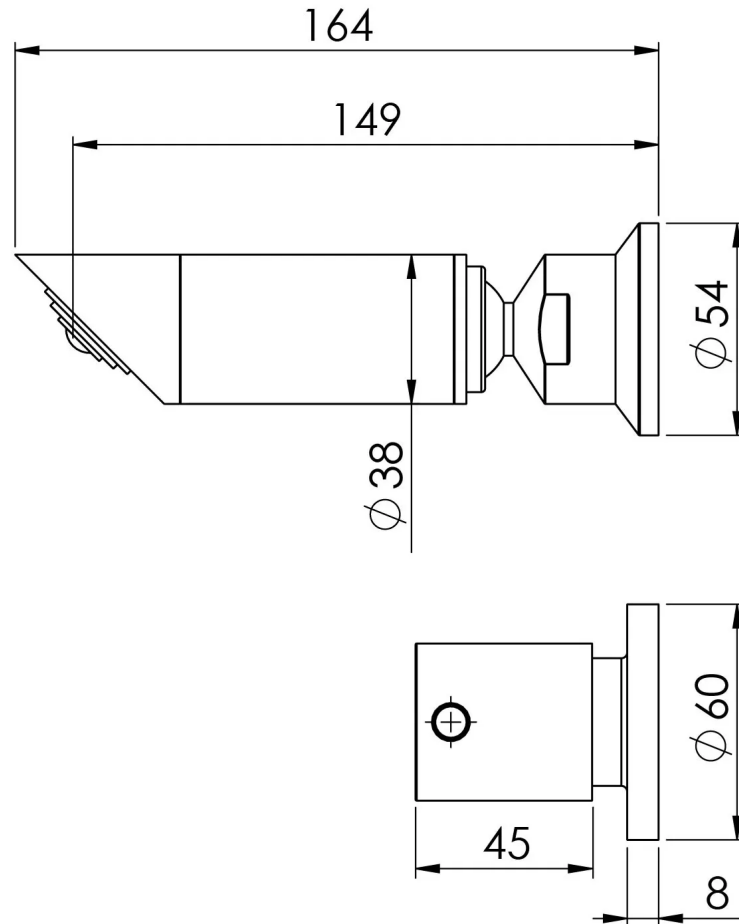

# VIVID PIN LEVER

## VIVID PIN LEVER SHOWER SET

## SPECIFICATIONS