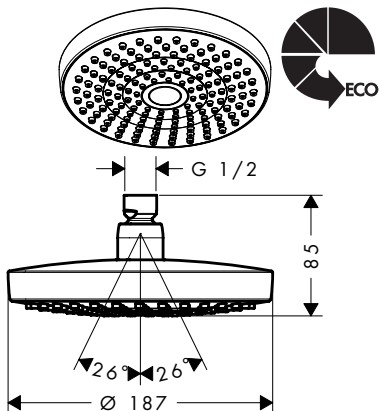

Croma Select S 180 2jet
26523000 / 2652340X

Croma Select E 180 2jet
26528000 / 2652840X

P max. 0,6 MPa 0,1 - 0,4 MPa
6 bar 1 - 4 bar

T max. 60 °C < 50 °C

1

IntenseRain

2

Rain