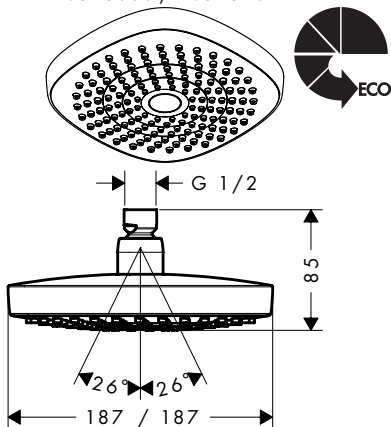

Croma Select S 180 2jet
26523000 / 2652340X

Croma Select E 180 2jet
26528000 / 2652840X

P max. 0,6 MPa 0,1 - 0,4 MPa
6 bar 1 - 4 bar

T max. 60 °C < 50 °C

1

IntenseRain

2

Rain