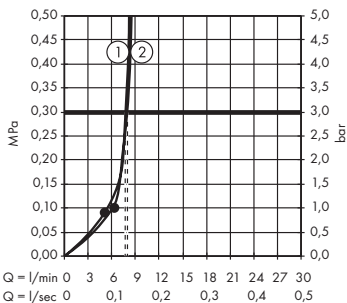

Croma Select S 180 2jet
26523000 / 2652340X

Croma Select E 180 2jet
26528000 / 2652840X

P max. 0,6 MPa 0,1 - 0,4 MPa
6 bar 1 - 4 bar

T max. 60 °C < 50 °C

1

IntenseRain

2

Rain