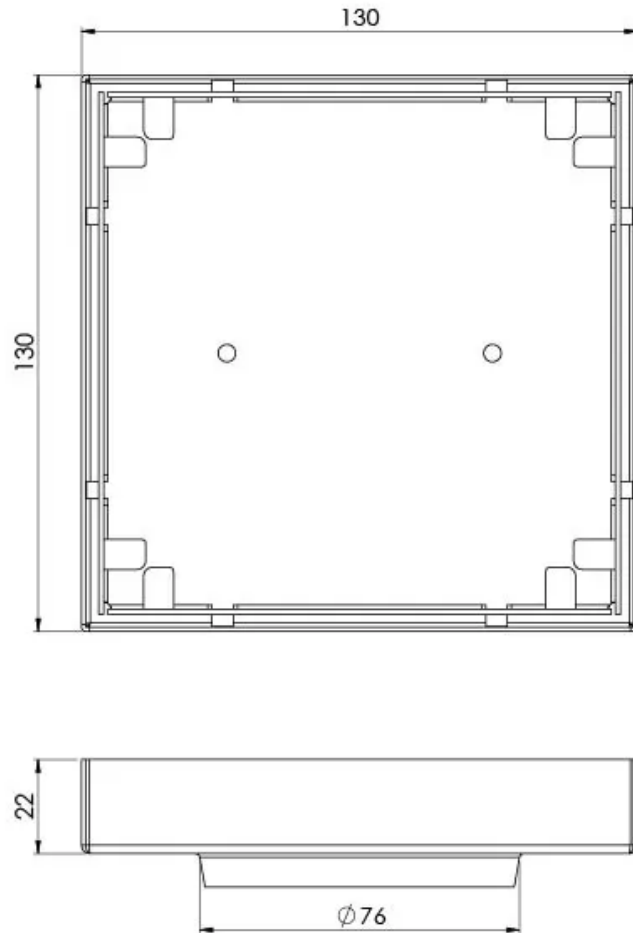

# PHOENIX P

PHOENIX POINT DRAIN TI 130MM OUTLET 76MM

## SPECIFICATIONS