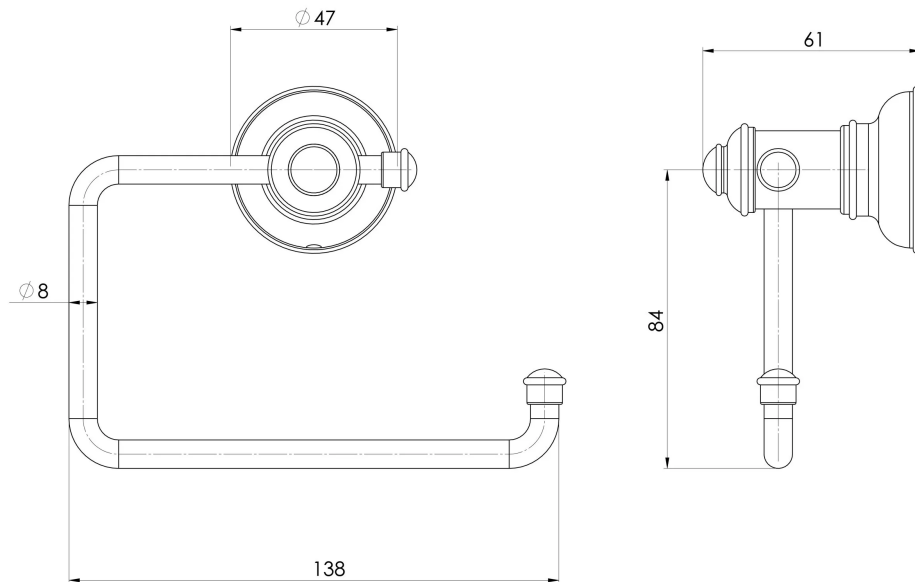

## CROMFORD TOILET ROLL HOLDER

## SPECIFICATIONS