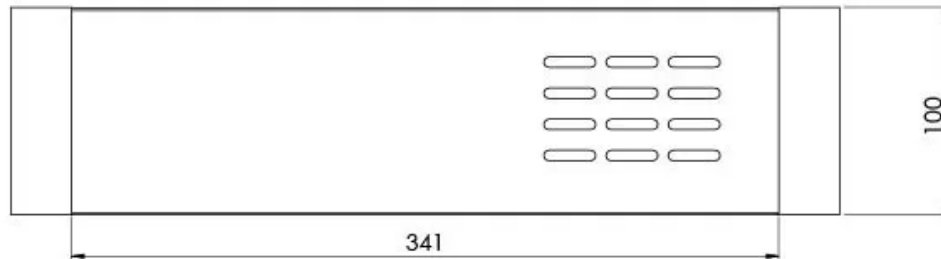

VIVID SLIMLINE

VIVID SLIMLINE METAL SHELF

SPECIFICATIONS

AVAILABLE IN

111-8600-00
Chrome

111-8600-40
Brushed Nickel

111-8600-31
Brushed Carbon

111-8600-10
Matte Black