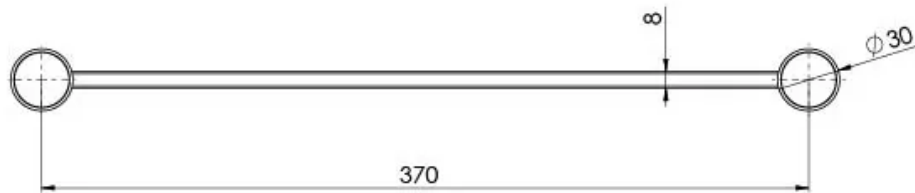

VIVID SLIMLINE

VIVID SLIMLINE METAL SHELF

SPECIFICATIONS

AVAILABLE IN

111-8600-00
Chrome

111-8600-40
Brushed Nickel

111-8600-31
Brushed Carbon

111-8600-10
Matte Black