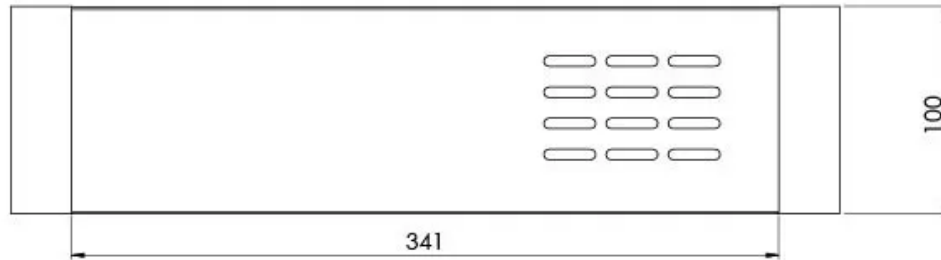

VIVID SLIMLINE

VIVID SLIMLINE METAL SHELF

SPECIFICATIONS

AVAILABLE IN

111-8600-00
Chrome

111-8600-40
Brushed Nickel

111-8600-31
Brushed Carbon

111-8600-10
Matte Black