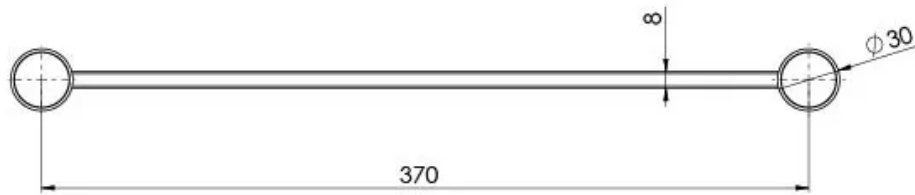

VIVID SLIMLINE

VIVID SLIMLINE METAL SHELF

SPECIFICATIONS

AVAILABLE IN

111-8600-00
Chrome

111-8600-40
Brushed Nickel

111-8600-31
Brushed Carbon

111-8600-10
Matte Black