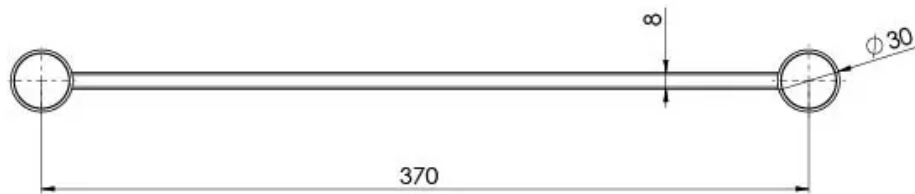

VIVID SLIMLINE

VIVID SLIMLINE METAL SHELF

SPECIFICATIONS

AVAILABLE IN

111-8600-00
Chrome

111-8600-40
Brushed Nickel

111-8600-31
Brushed Carbon

111-8600-10
Matte Black