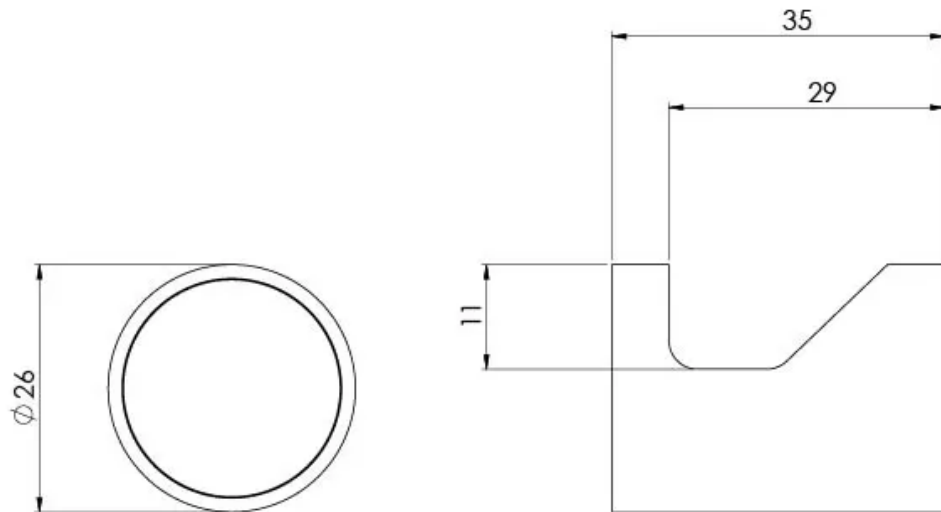

VIVID SLIMLINE

VIVID SLIMLINE ROBE HOOK

SPECIFICATIONS

AVAILABLE IN

111-8400-00
Chrome

111-8400-40
Brushed Nickel

111-8400-31
Brushed Carbon

111-8400-10
Matte Black