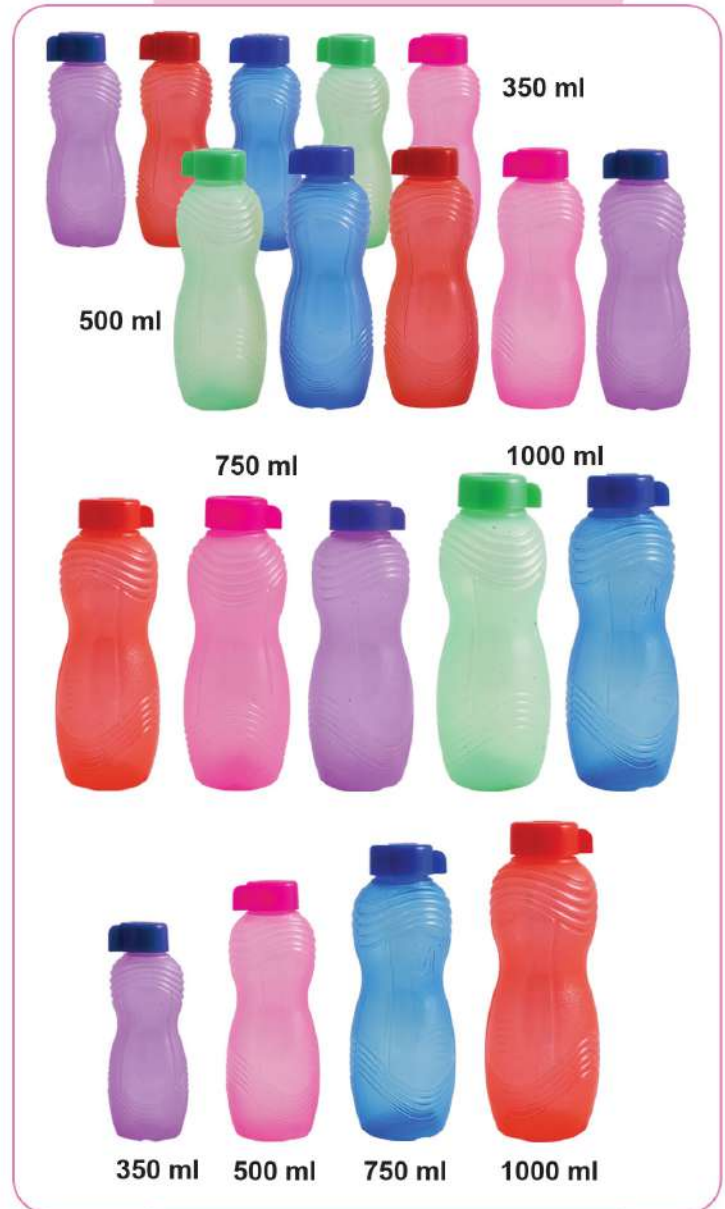

BOTOL

BOTOL GERMAN 350 ml

KODE	
WARNA	Biru, Pink, Ungu, Hijau, Merah
UKURAN	Ø 65 x 170 (T) mm
PACKING	65 x 36,5 x 87 cm
BERAT	7,9 kg/dus
QTY	25 lusin/dus

BOTOL GERMAN 500 ml

KODE	128
WARNA	Biru, Pink, Ungu, Hijau, Merah
UKURAN	Ø 57 x 200 (T) mm
PACKING	78 x 43 x 85 cm
BERAT	13,6 kg
QTY	24 lusin/dus

BOTOL GERMAN 750 ml

KODE	129
WARNA	Biru, Pink, Ungu, Hijau, Merah
UKURAN	Ø 65 x 215 (T) mm
PACKING	94 x 49 x 94 cm
BERAT	17,1 kg
QTY	24 lusin/dus

BOTOL GERMAN 1000 ml

KODE	130
WARNA	Biru, Pink, Ungu, Hijau, Merah
UKURAN	Ø 57 x 200 (T) mm
PACKING	88 x 54,5 x 99 cm
BERAT	16,1 kg
QTY	20 lusin/dus