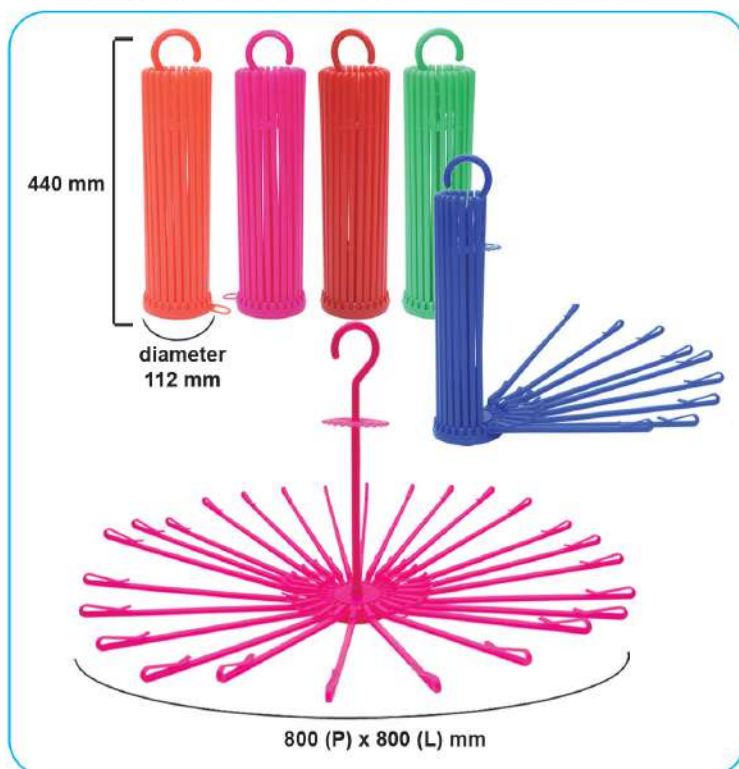

HANGER 26 STICK DOUBLE KLIP

KODE	149
WARNA	Merah, Hijau, Biru, Pink, Orange
UKURAN	Ø 112 x 800(P) x 800(L) x 440(T) mm 360 mm (panjang stick)
PACKING	66,5 x 63 x 45 cm
BERAT	21,6 kg/dus
QTY	3 lusin/dus

*800 (P) x 800 (L) mm adalah ukuran seluruh stick setelah dibentangkan