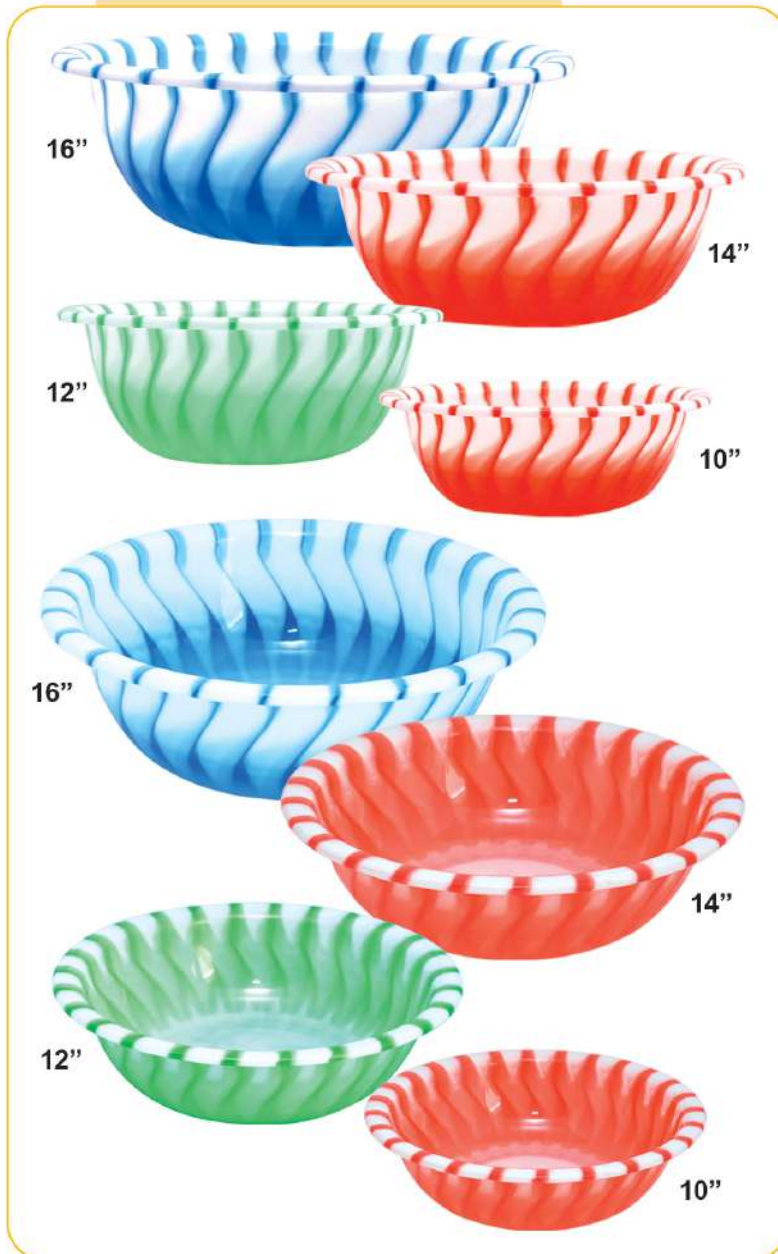

BASKOM BUNGA

BASKOM BUNGA 10" DX

KODE	086
WARNA	Hijau, Biru, Merah
UKURAN	Ø 208 x 73 (T) mm
PACKING	41,5 x 41,5 x 64 cm
BERAT	18,3 kg
QTY	24 lusin/bal

BASKOM BUNGA 12" DX

KODE	087
WARNA	Hijau, Biru, Merah
UKURAN	Ø 265 x 75 (T) mm
PACKING	53 x 26,5 x 69 cm
BERAT	21,2 kg
QTY	18 lusin/bal

BASKOM BUNGA 14" DX

KODE	088
WARNA	Hijau, Biru, Merah
UKURAN	Ø 305 x 100 (T) mm
PACKING	61 x 30,5 x 65 cm
BERAT	21 kg
QTY	12 lusin/bal

BASKOM BUNGA 16" DX

KODE	089
WARNA	Hijau, Biru, Merah
UKURAN	Ø 345 x 125 (T) mm
PACKING	34,5 x 34,5 x 71,5 cm
BERAT	14 kg
QTY	6 lusin/bal

09

BASKOM SEGI