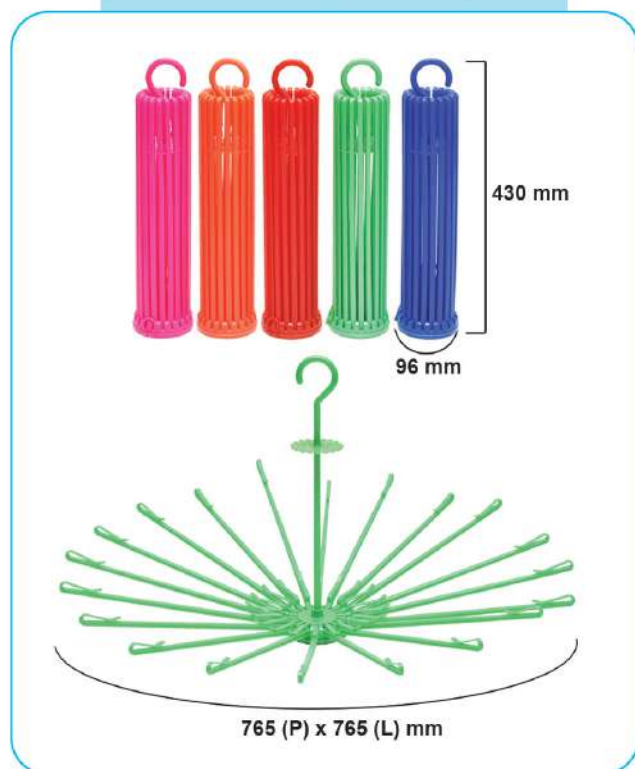

HANGER 20 STICK DX DOUBLE KLIP

KODE	132
WARNA	Merah, Hijau, Biru, Pink, Orange
UKURAN	Ø 96 x 765(P) x 765(L) x 430(T) mm 360 mm (panjang 1 stick)
PACKING	72 x 54 x 46 cm
BERAT	21,8 kg
QTY	4 lusin/dus

*765 (P) x 765 (L) mm adalah ukuran seluruh stick setelah dibentangkan