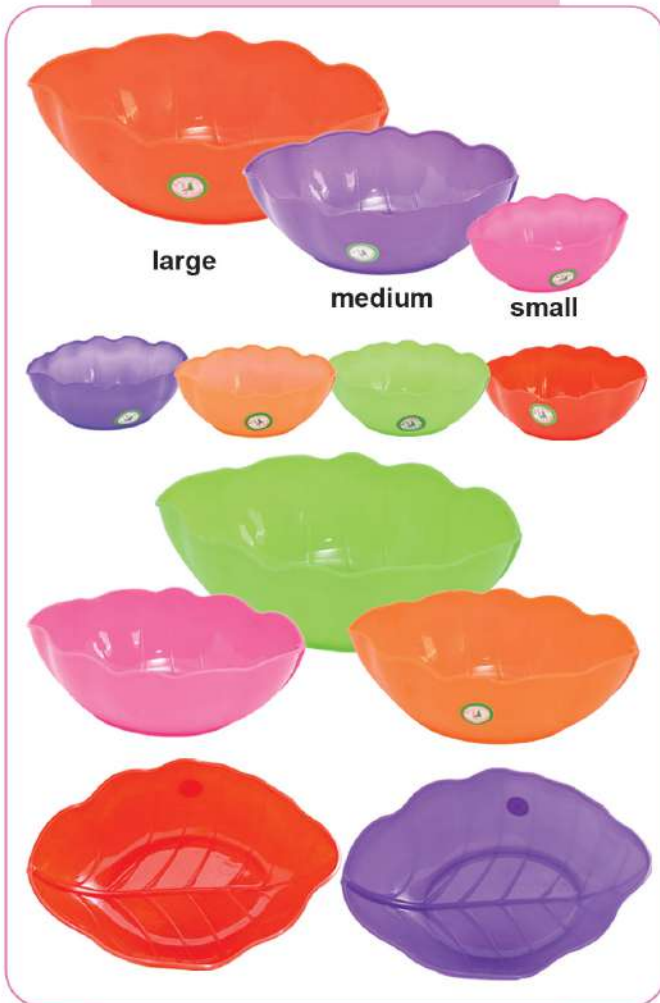

TEMPAT MAKANAN

MANGKOK DAUN SMALL (308) DX

KODE	163
WARNA	Merah, Pink, Hijau, Orange, Ungu
UKURAN	135 (P) x 90 (L) x 50 (T) mm
PACKING	50 x 45 x 52 cm
BERAT	18,2 kg
QTY	80 Lusin/dus

MANGKOK DAUN MEDIUM (208) DX

KODE	164
WARNA	Merah, Pink, Hijau, Orange, Ungu
UKURAN	210 (P) x 150 (L) x 70 (T) mm
PACKING	61 x 47 x 70 cm
BERAT	27,7 kg
QTY	36 Lusin/dus

MANGKOK DAUN LARGE (108) DX

KODE	165
WARNA	Merah, Pink, Hijau, Orange, Ungu
UKURAN	265 (P) x 185 (L) x 85 (T) mm
PACKING	61,5 x 47,5 x 73,5 cm
BERAT	28,8 kg
QTY	18 Lusin/dus