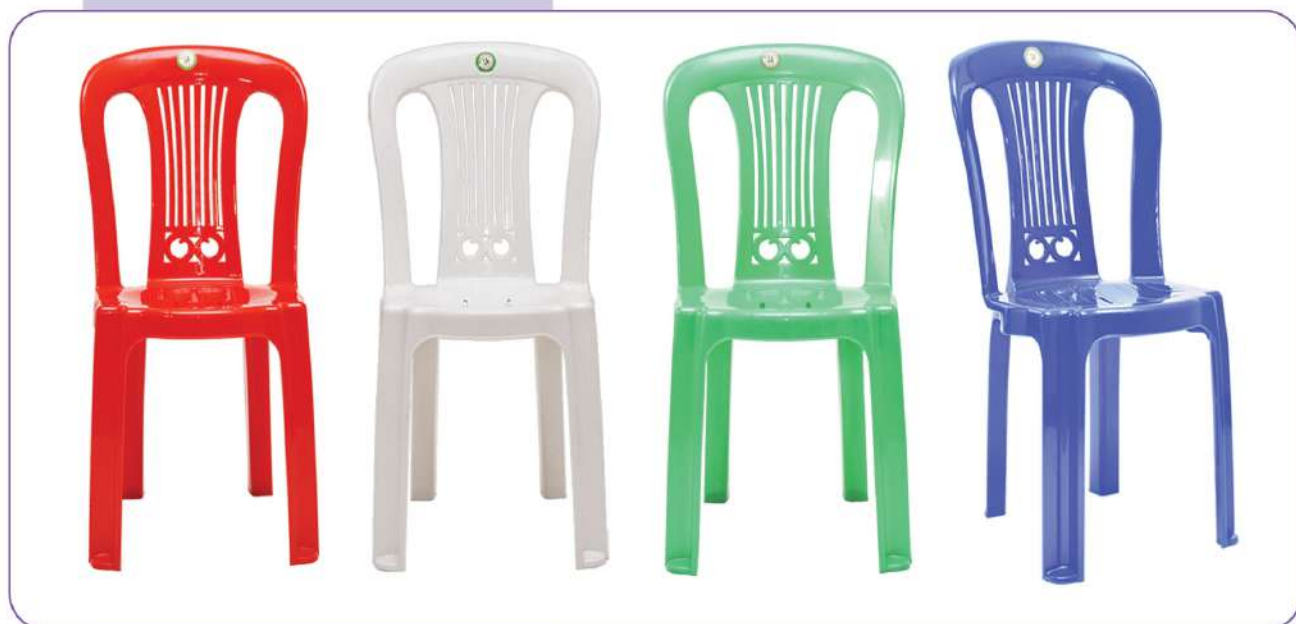

KURSI LUXURY DX

KODE	138
WARNA	Merah, Biru, Hijau, Putih
UKURAN	460 (P) x 433 (L) x 850 (T) mm
PACKING	56,5 x 43,5 x 155,5 cm
BERAT	22,6 kg
QTY	12 pcs/dus