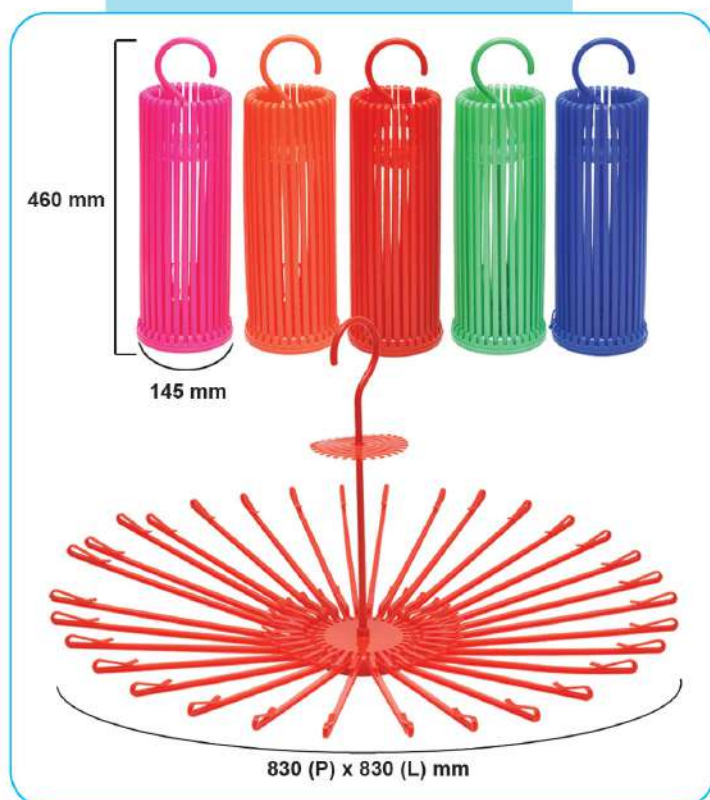

HANGER 32 STICK DX DOUBLE KLIP

KODE	133
WARNA	Merah, Hijau, Biru, Pink, Orange
UKURAN	Ø 145 x 830(P) x 830(L) x 460(T) mm 360 mm (panjang stick)
PACKING	83,5 x 56 x 47 cm
BERAT	18,2 kg
QTY	2 lusin/dus

*830 (P) x 830 (L) mm adalah ukuran seluruh stick setelah dibentangkan