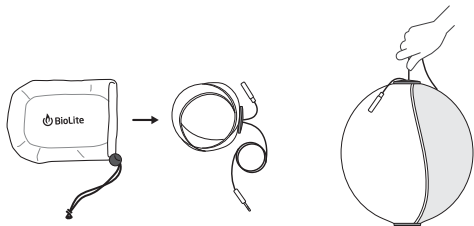

PO Box 25525 Brooklyn, NY 11201 USA

support@bioliteenergy.com
BioLiteEnergy.com

BioLite
SiteLight XL

Quick Start Guide

Guía de Inicio Rápido
Guide de Démarrage Rapide
Snelstartgids
Schnellstartanleitung
빠른 시작 설명서
Guida Rapida
かんたんスタートガイド
Pikaopas
Snabbguide
Hurtigveiledning
快速入门指南

SLC1001.R1.QS

1. Setup

Configurar // Configuration // Opstelling // Einrichtung // 설정 // Impstazioni // セットアップ // Asennus // Montering // Oppsett // 設置

2. Chain

Cadena // Montage en série // Keten // Kette // 체인 // Serie // 連結コード // Ketjuta // Kedja // Kjede // 鏈