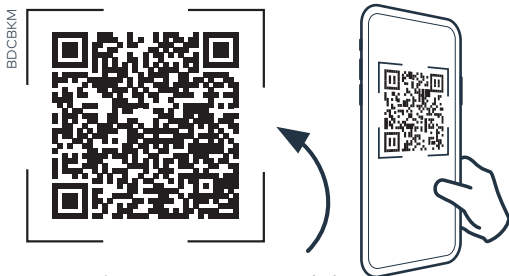

## Connectez votre lave-vaisselle aujourd'hui avec Home Connect

- ① Téléchargez l'appli Home Connect et suivez les instructions

- ② Scannez ici pour vous connecter avec l'appli Home Connect.

Votre code QR | **Scannez ici**