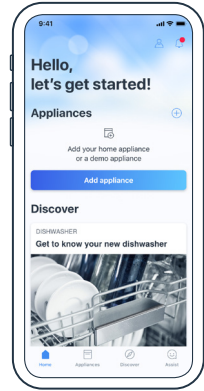

## Connect your dishwasher with Home Connect today

- 1 Download Home Connect app and follow the instructions

- 2 Scan here to connect with the Home Connect app

Your QR-Code | **Scan here**

### Selected benefits of Home Connect:

- Never run out of tabs again with Amazon Dash automatic detergent replenishment. \*
- Remote start and check your dishwasher cycle status from your smartphone.
- Enjoy peace of mind with remote diagnostics.

## Connectez votre lave-vaisselle aujourd'hui avec Home Connect

- ① Téléchargez l'appli Home Connect et suivez les instructions

- ② Scannez ici pour vous connecter avec l'appli Home Connect.

Votre code QR | **Scannez ici**