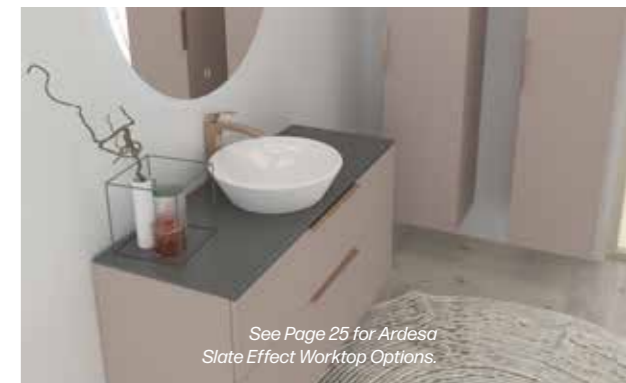

Awe

Concrete