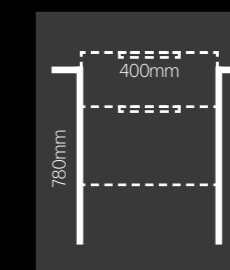

Luxe Matt Black Frame Double Towel Rail

W. 400mm / H. 780mm / D. 90mm (x2)
AWELUXMBFDTR £90.00