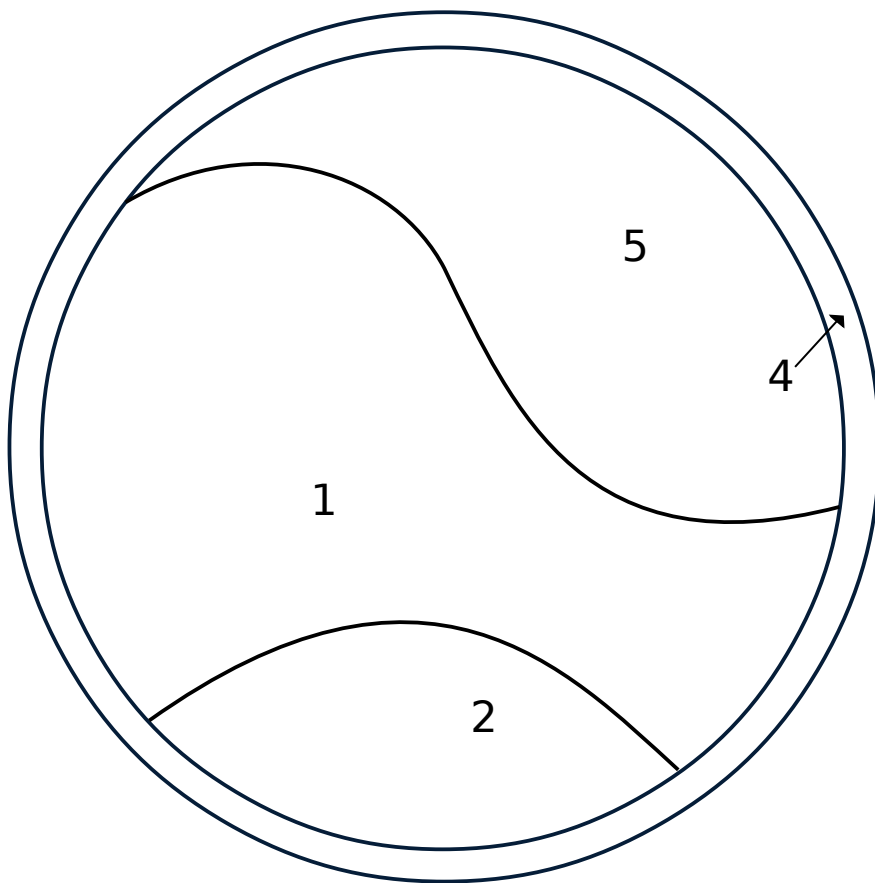

Zeichenvorlage Berge RT
Punch Needle

- 1. weiß
- 2. hellrosa
- 3. hellblau
- 4. senfgelb
- 5. print / bunt

verlängern

Zeichenvorlage Sonne Punch Needle

1. weiß
2. hellrosa
3. hellblau
4. senfgelb
5. print / bunt