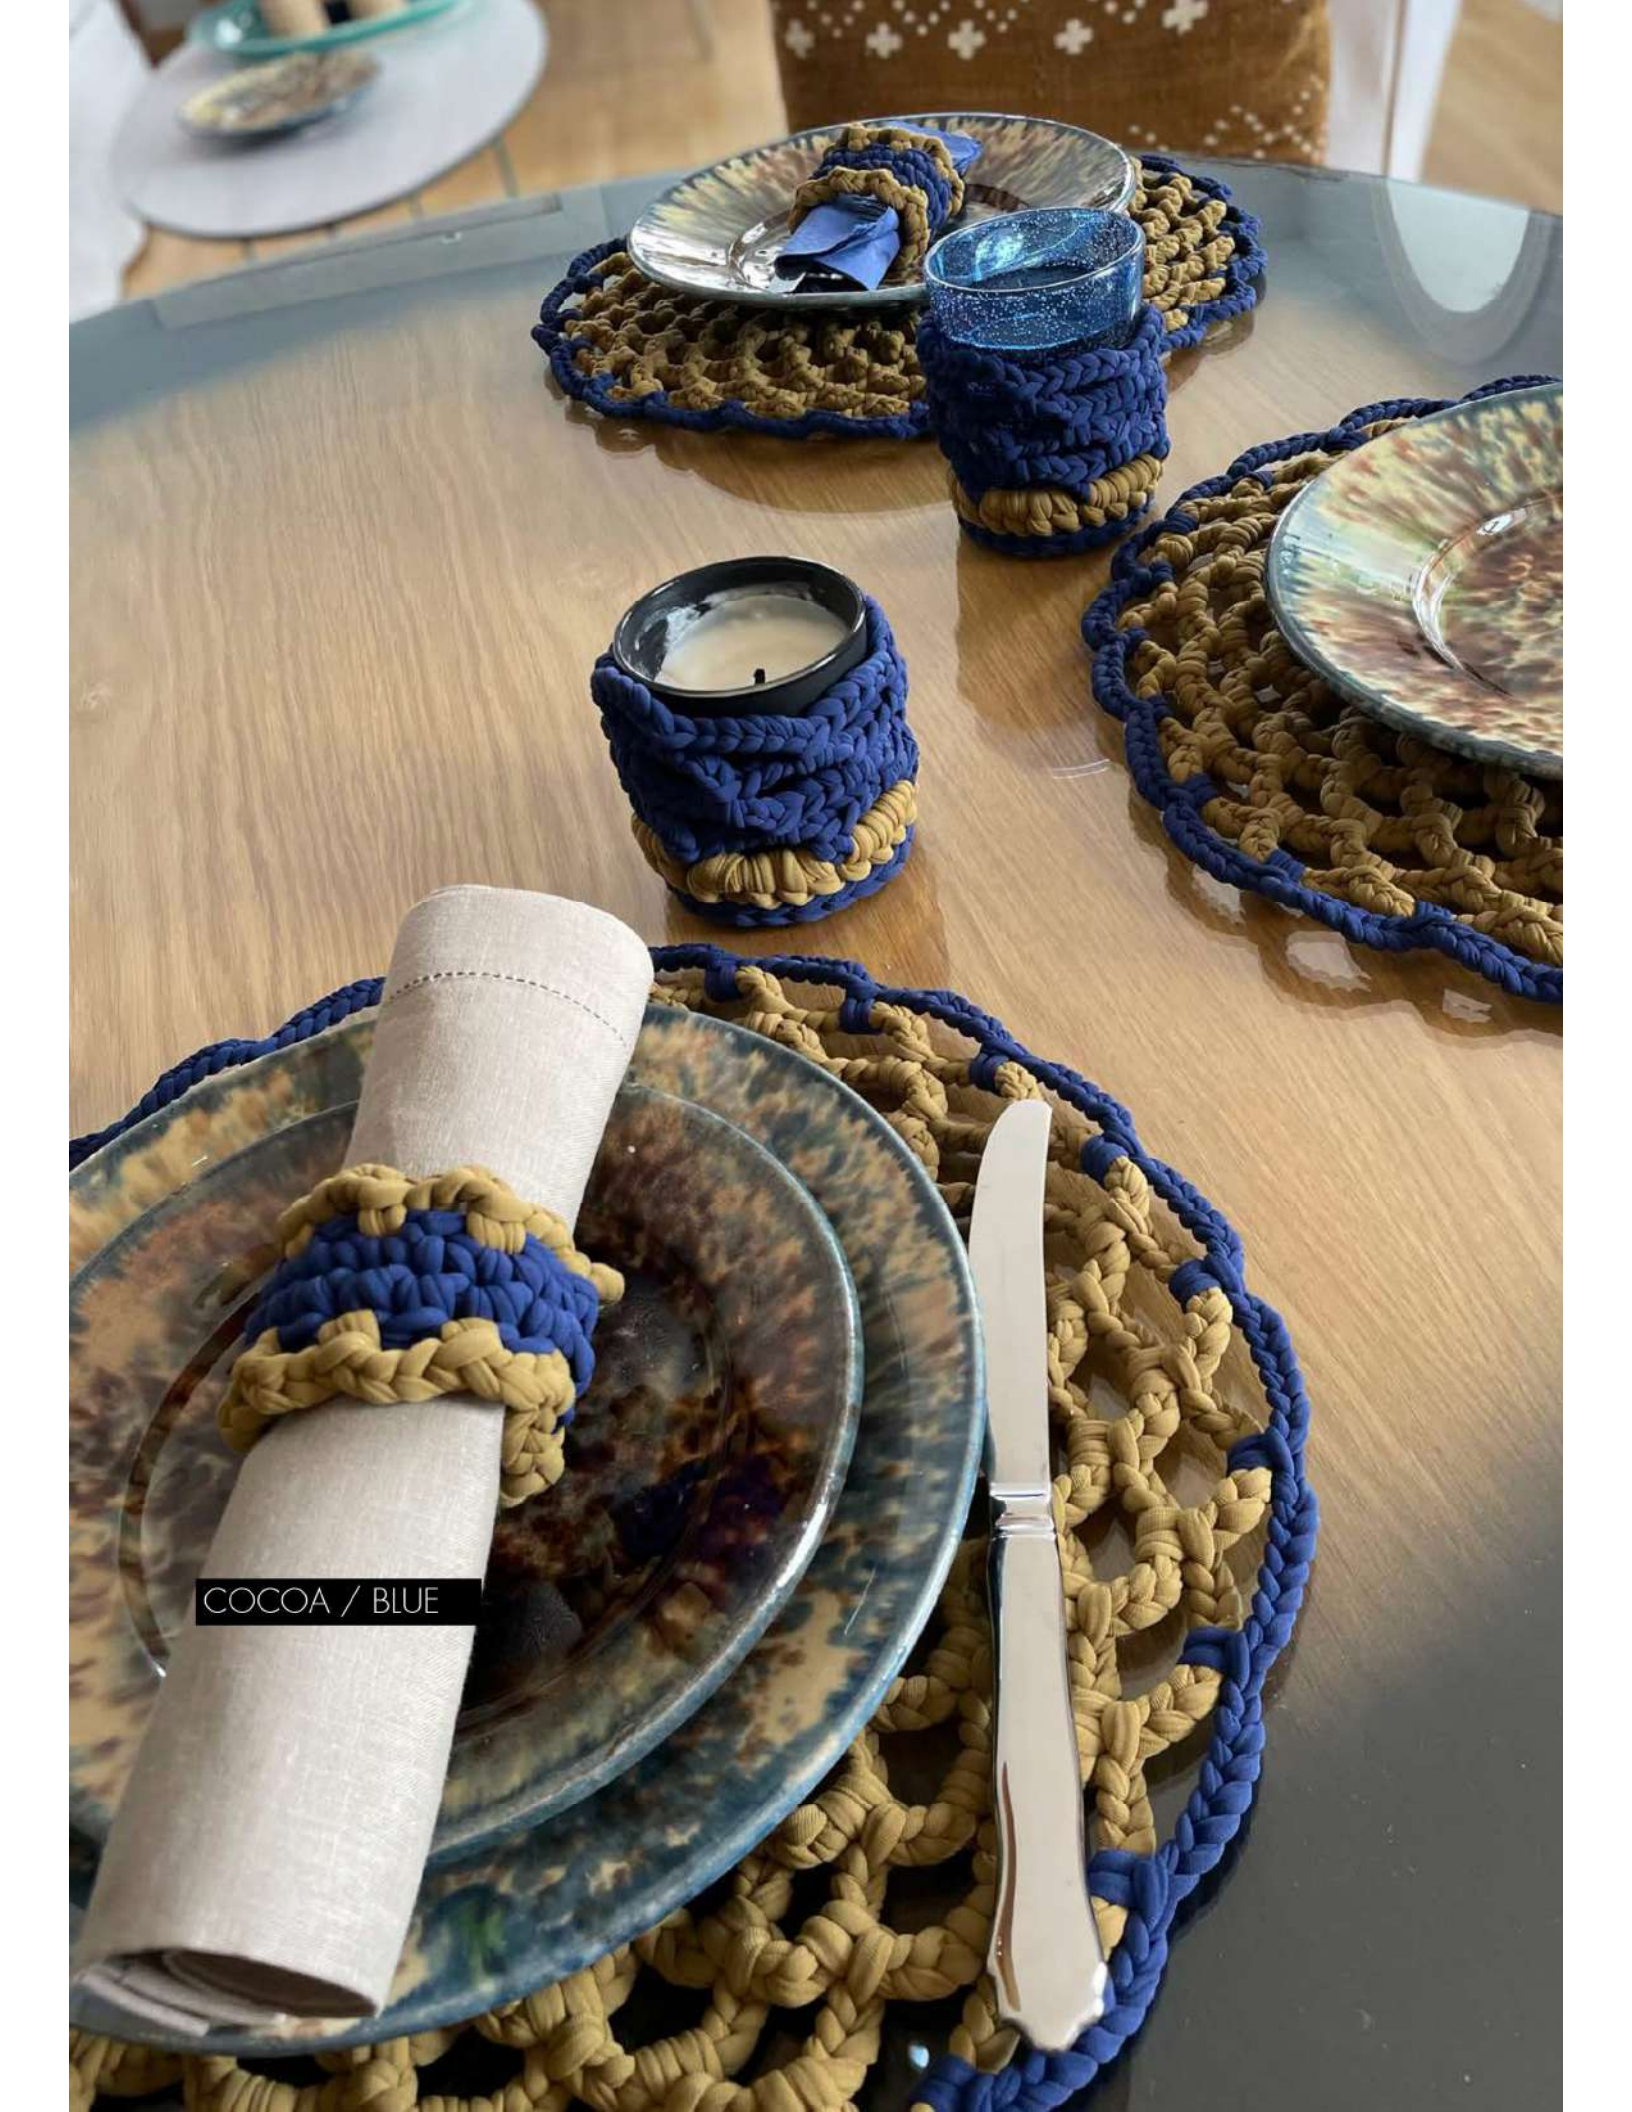

COCOA / BLUE