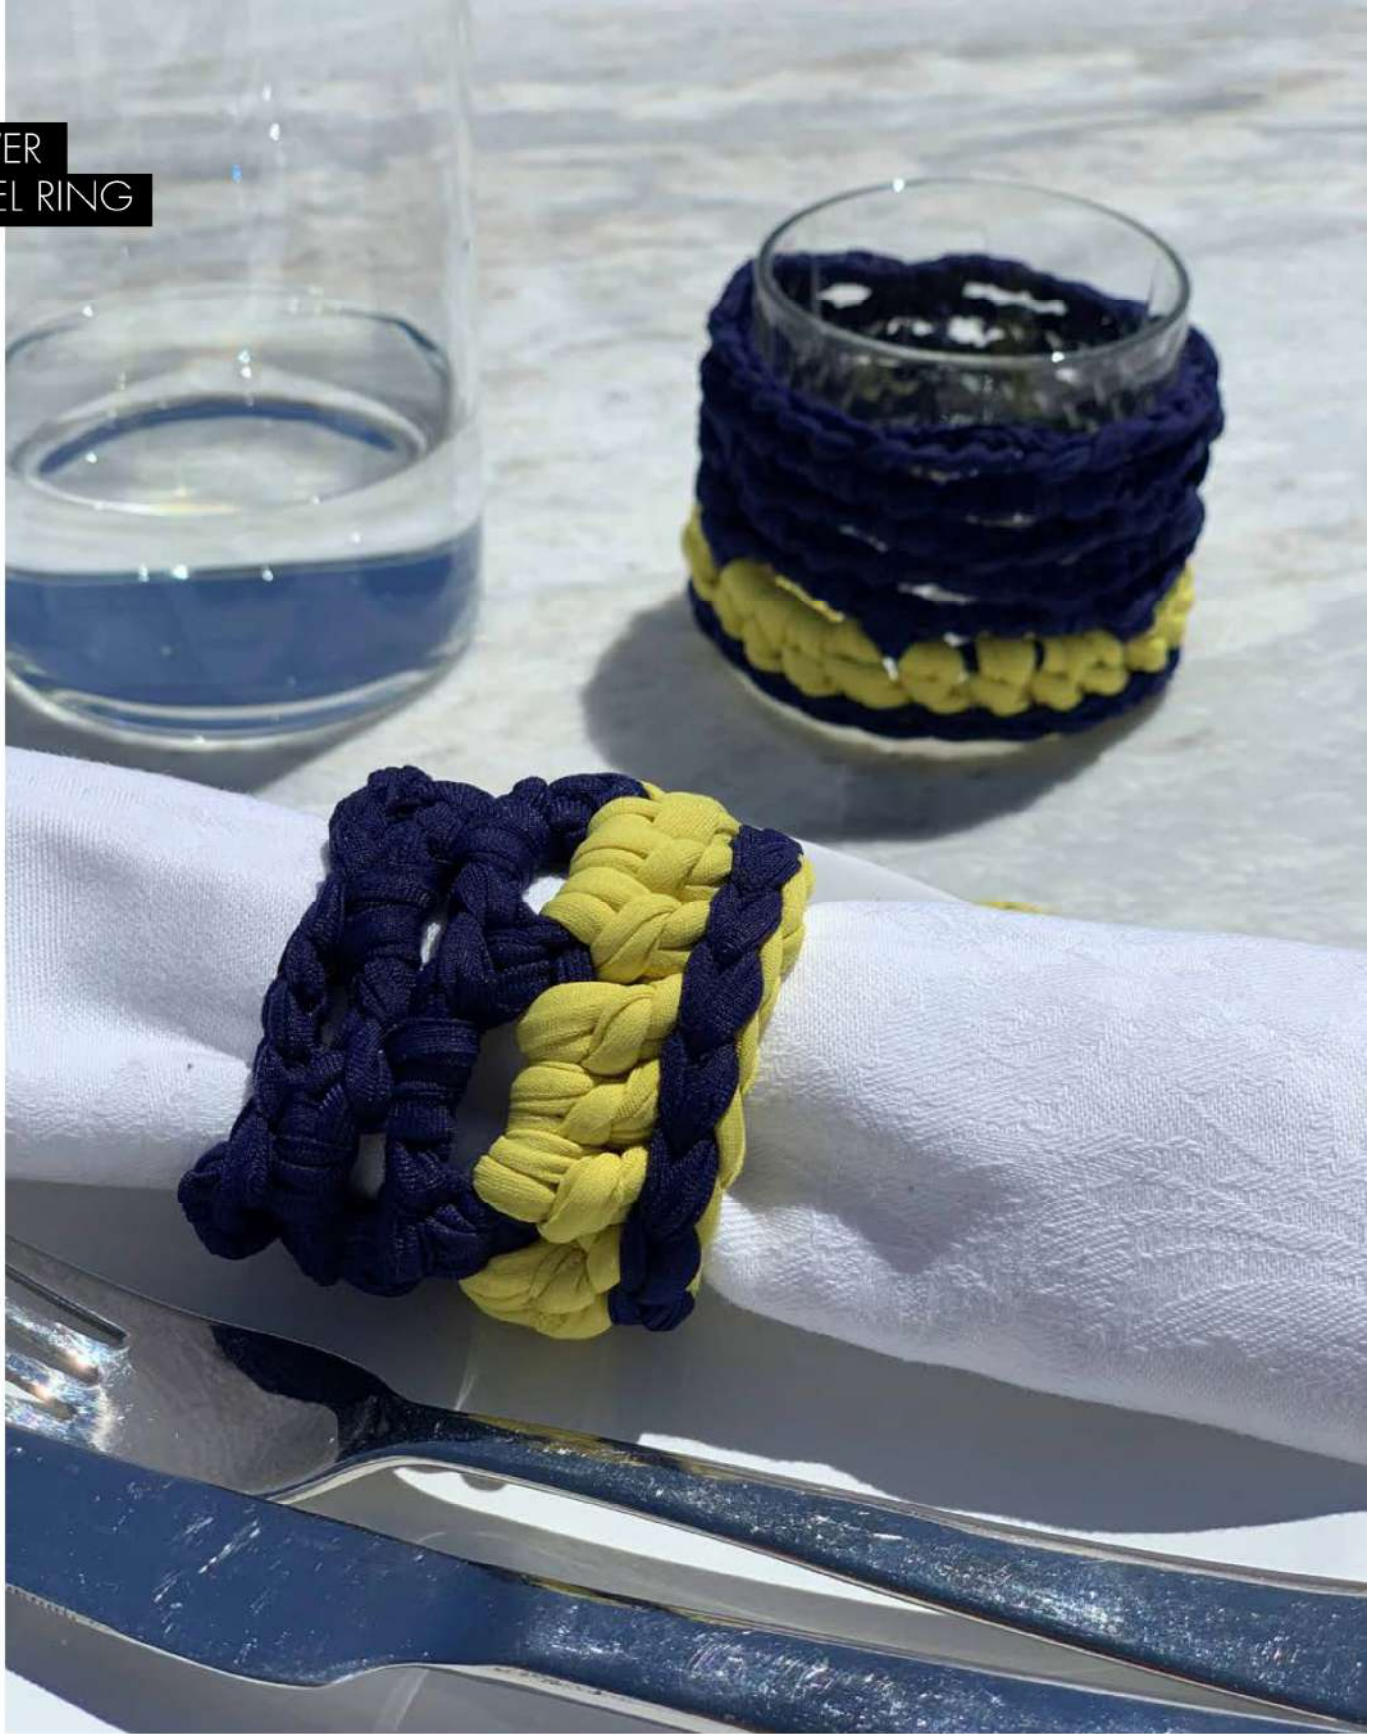

ØL

WICKER COLLECTION

WICKER CANDLE

ØS ØM ØL

COBALT BLUE/ICE WHITE

FLOWER BASKET
ØM ØL

FLOWER
GLASS/CANDLE SLEEVE
ØM ØL
MIDNIGHT BLUE/
ACID YELLOW

FLOWER
TOWEL RING