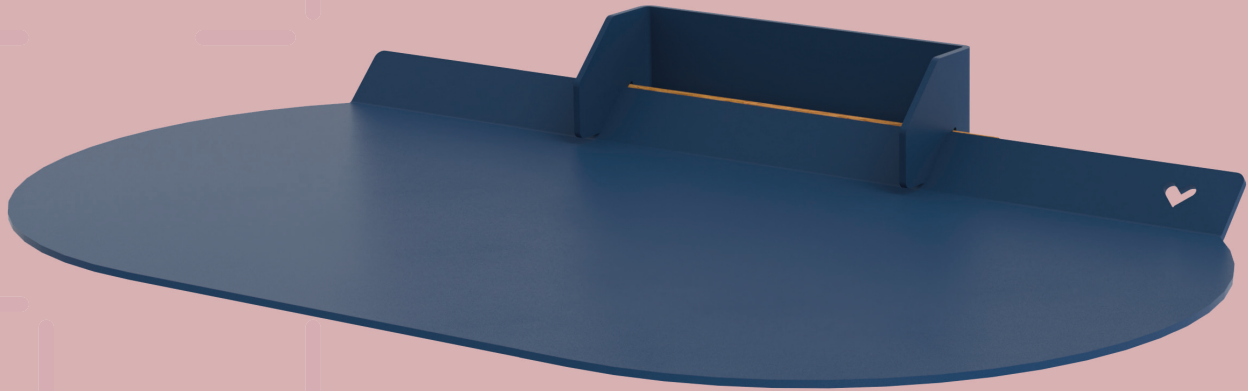

studio  mippe

SWEET

LOVINGLY WALL SHELVES

[www.studiomippe.com](http://www.studiomippe.com)

SWEET is een hoogwaardig modulair wandsysteem dat eenvoudig te installeren is. Het is net even anders door kleine details, de kleur en de zichtbare verbindingen van de producten. Het kenmerkende Studio Mippe hartje voegt een liefdevol detail aan de Sweetlijn toe.