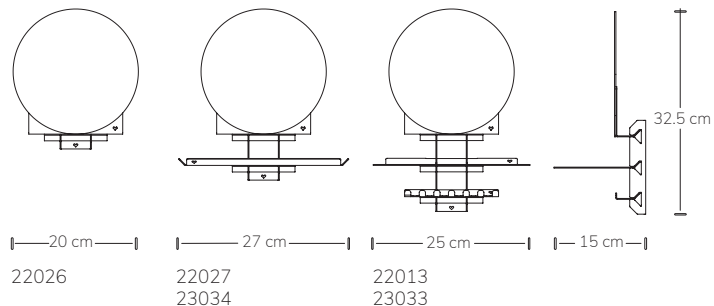

SWEET SEE YOU MIRRORS

Our mirror sets add a functional and stylish addition to your home decor. They are perfect for hanging in the hallway, offering you a final glimpse before stepping out the door. From makeup to keys, or even your phone, you can conveniently place them all on it.

Onze spiegelsets zijn een functionele en stijlvolle toevoeging aan je interieur. Ze zijn ideaal om op te hangen in de gang voor nog een laatste blik voordat je de deur uitstapt. Van make-up tot sleutels en zelfs je telefoon, je kunt er van alles handig op kwijt.