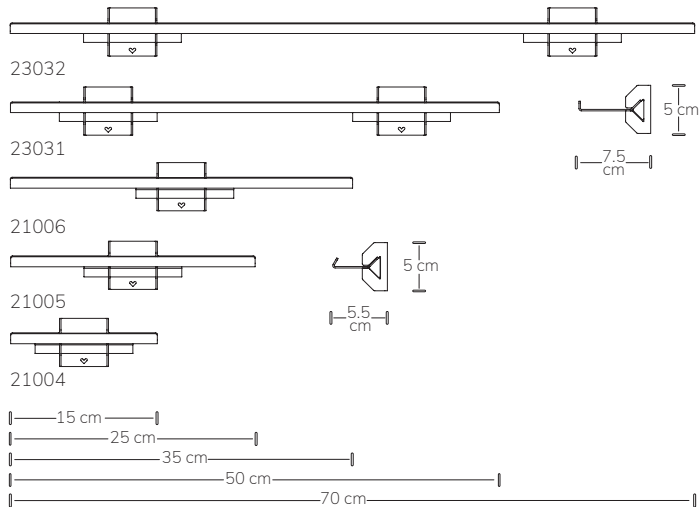

SWEET SHELVES

Enrich any interior with these stylish steel wall shelves, they entirely match any interior from vibrant to subdued. They are perfect for displaying the most beautiful photos, tiles and works of art in the spotlight.

Verrijk jouw interieur met deze stijlvolle stalen wandplankjes, ze passen feilloos bij elk interieur van levendig tot ingetogen. Ze zijn perfect om de mooiste foto's, tegeltjes en kunstwerken in de schijnwerpers te zetten.