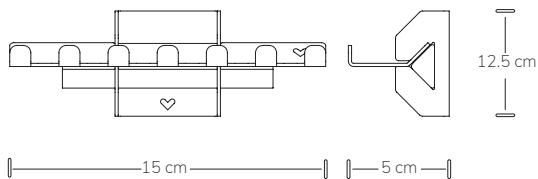

SWEET HOOK ON

Designed to simplify your daily life, whether it's hanging your keys in the hallway or your kitchen towels, these hooks provide the perfect solution. With a blend of thoughtful design and a choice of nine colors, they add style to every space.

Ontworpen om jouw dagelijks leven te vergemakkelijken, of het nu gaat om het ophangen van je sleutels in de gang of de theedoeken in de keuken, deze haakjes bieden de perfecte oplossing. Met een combinatie van doordacht ontwerp en de keuze uit maar liefst negen kleuren voegen ze stijl toe aan elke ruimte.