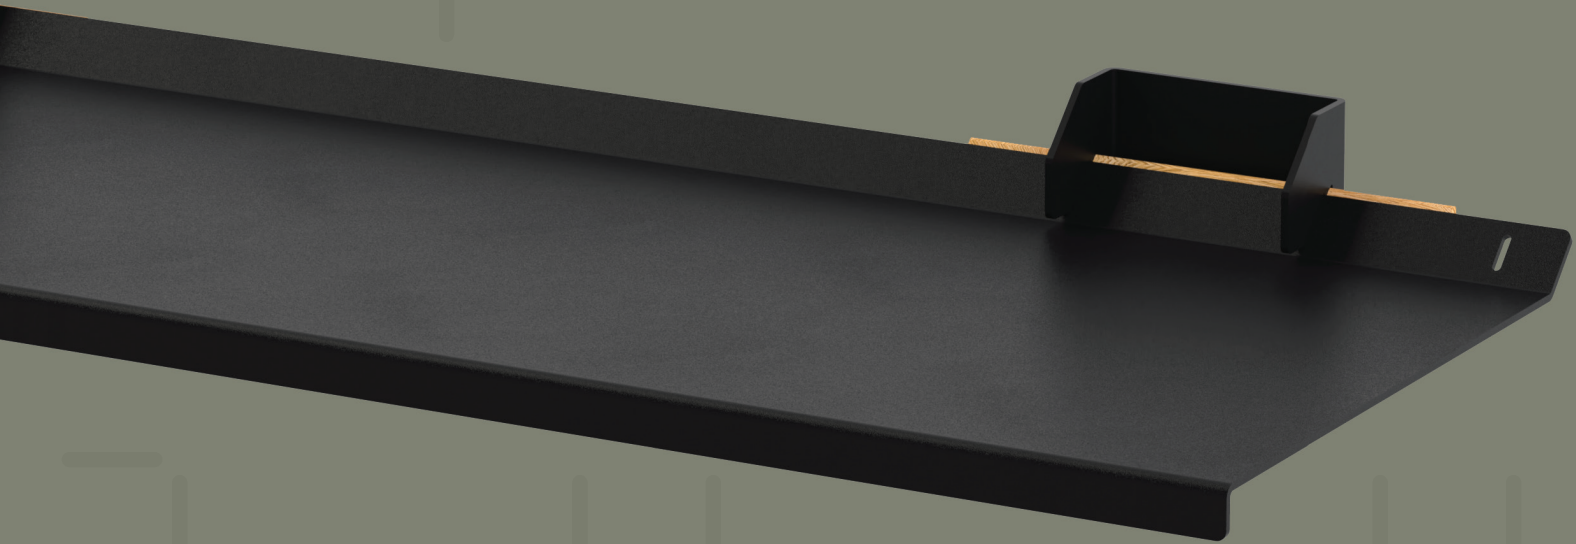

studio mippe

STEEL

SHELVES & RACKS

www.studiomippe.com