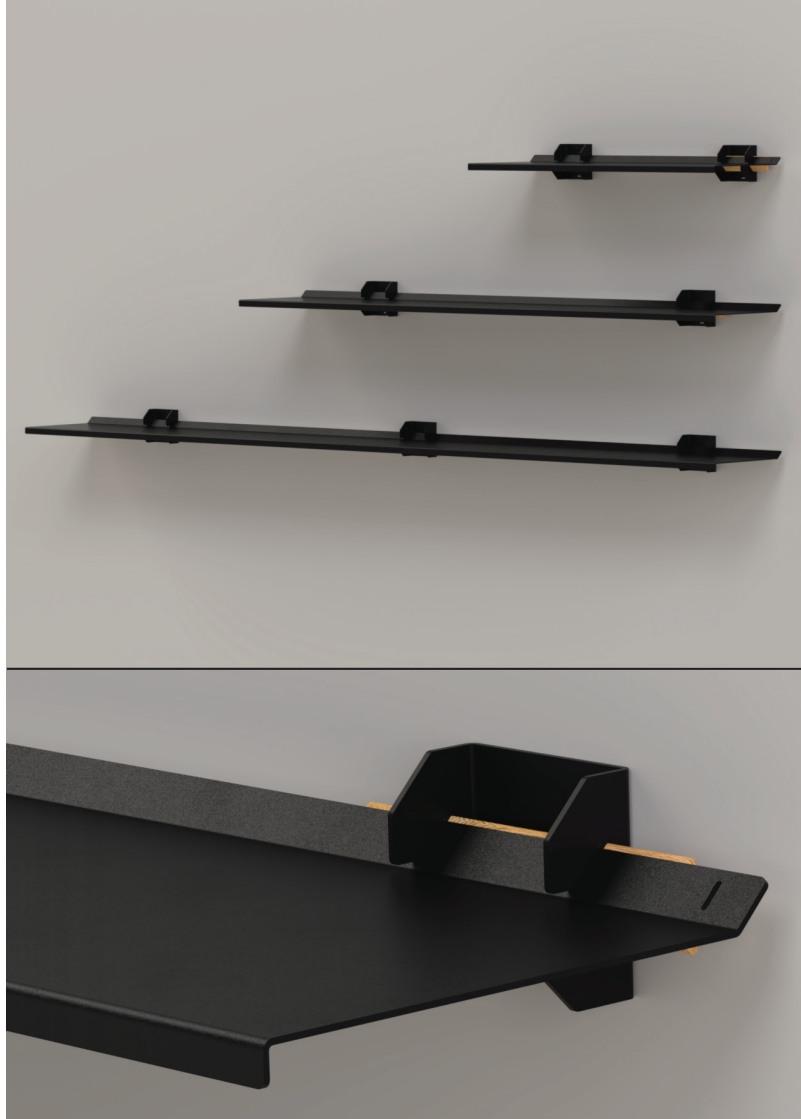

STEEL WALL SHELVES

Materials: powdercoated steel in fine structure, oak wood, including mounting materials.

Materiaal: gepoedercoat staal in fijnstructuur, eikenhout, inclusief bevestigings materiaal.

Other Studio Mippe colors on request.
Andere Studio Mippe kleuren op aanvraag.