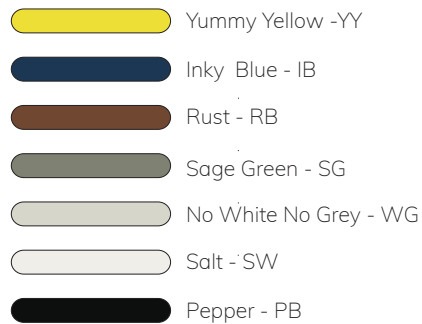

Ontdek de design wandplanken van de Steel collectie: minimalistisch, duurzaam en stijlvol. Met stevige beugels inclusief een eikenhouten lock block voor eenvoudige bevestiging aan de muur, zorgen deze planken voor een strak en verfijnd uiterlijk. Het herkenbare streepje uit het Studio Mippe logo voegt een exclusieve touch toe. Deze wandplanken van staal met fijne structuur poedercoating zijn verkrijgbaar in zeven stoere kleuren en in drie lengtes 45 cm, 90 cm en 135 cm.

## STEEL WALL SHELVES

Materials: powdercoated steel in fine structure, oak wood, including mounting materials.

Materiaal: gepoedercoat staal in fijnstructuur, eikenhout, inclusief bevestigings materiaal.

Other Studio Mippe colors on request.  
Andere Studio Mippe kleuren op aanvraag.