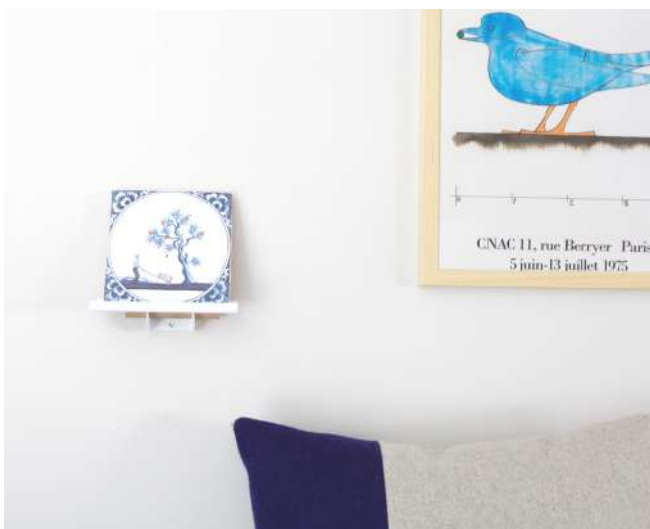

Sweet shelf small Salt / Sweet Soft kussen Light Grey - Electric Blue