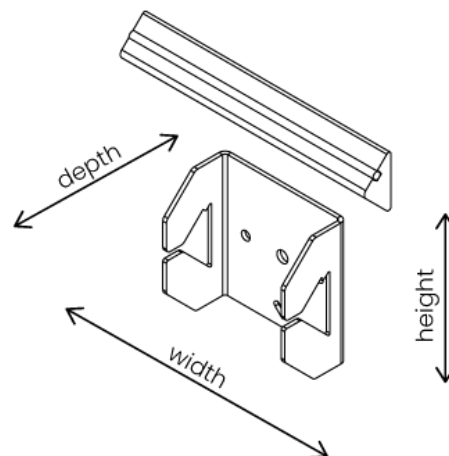

Gemaakt in Nederland

Kleuren en productcodes:

	21007 YY	Yummy Yellow (YY)
	21007 FM	Fresh & Minty (light green, FM)
	21007 CG	Cloverleaf Green (dark green, CG)
	21007 IB	Inky Blue (IB)
	21007 FP	Fluffy Pink (FP)
	21007 PP	Popsicle Purple (PP)
	21007 BP	Pepper (black, BP)
	21007 SW	Salt (white, SW)
	21007 WG	No White No Grey (light grey, WG)