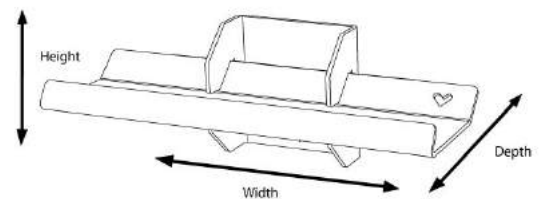

Afmeting : 15 x 5 x 5,5 cm (breedte x hoogte x diepte)

Materiaal: Het plankje en het ophangstelsel zijn gemaakt van staal en afgewerkt met een fijne structuur poedercoating. Achterzijde is voorzien van kurken grip pad. De lockblock is gemaakt van eikenhout.

Belastbaarheid aan wand: max. 3 kg.

Wordt geleverd met bevestigingsmateriaal en een handleiding. De bracket kan met één schroef worden bevestigd, maar kan bij asymmetrische belasting met twee schroeven vast worden gezet.