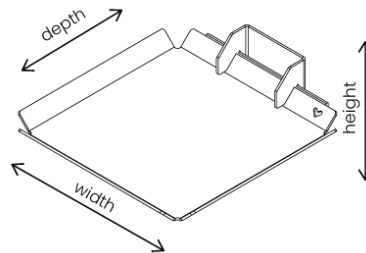

Gemaakt in Nederland

Kleuren en productcodes:

	21001 YY	Yummy Yellow (geel, YY)
	21001 FM	Fresh & Minty (lichtgroen, FM)
	21001 CG	Cloverleaf Green (donkergroen, CG)
	21001 IB	Inky Blue (blauw, IB)
	21001 FP	Fluffy Pink (roze, FP)
	21001 PP	Popsicle Purple (paars, PP)
	21001 BP	Pepper (zwart, BP)
	21001 SW	Salt (wit, SW)
	21001 WG	No White No Grey (lichtgrijs, WG)