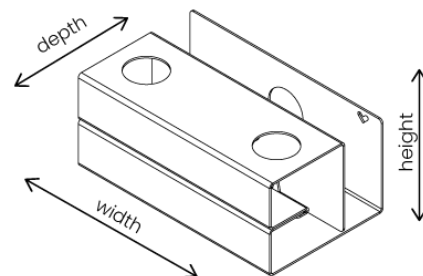

Afmeting: 12 x 5 x 7,5 cm (breedte x hoogte x diepte)

Materiaal: De kandelaar is gemaakt van staal en afgewerkt met een fijne structuur poedercoating.

Meerdere kleuren combinaties zijn mogelijk.

Doordat de kandelaar uit twee delen bestaat (De delen kunnen niet los, de kandelaar wordt als één element geleverd) kunnen er kleurencombinaties worden gemaakt.