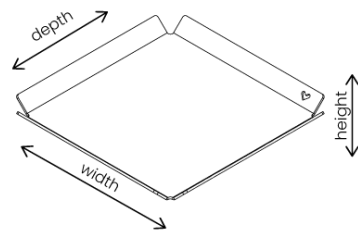

Gemaakt in Nederland

Kleuren en productcodes:

	21001 YY	Yummy Yellow (geel, YY)
	21001 FM	Fresh & Minty (lichtgroen, FM)
	21001 CG	Cloverleaf Green (donkergroen, CG)
	21001 IB	Inky Blue (blauw, IB)
	21001 FP	Fluffy Pink (roze, FP)
	21001 PP	Popsicle Purple (paars, PP)
	21001 BP	Pepper (zwart, BP)
	21001 SW	Salt (wit, SW)
	21001 WG	No White No Grey (lichtgrijs, WG)