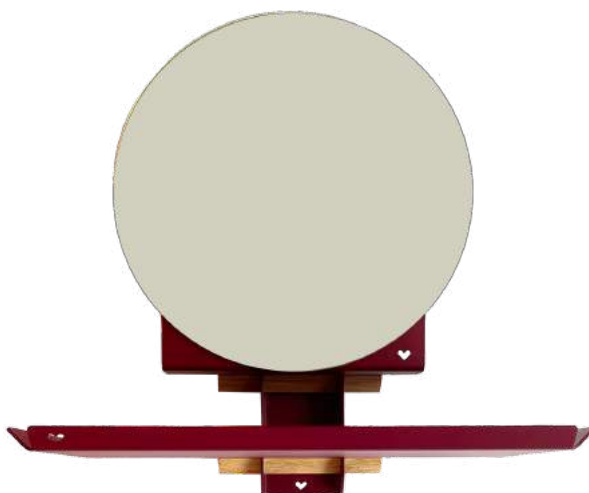

SWEET SEE You! SET 2

Spiegelset: Spiegel + Tray M

Afmeting : 27,5 x 27 x 15,5 cm (breedte x hoogte x diepte)

Materiaal: De spiegelset incl. het ophangstelsel zijn gemaakt van staal en afgewerkt met een fijne structuur poedercoating. De lockblocks zijn gemaakt van eikenhout.

Belastbaarheid aan wand: max. 3 kg. op de tray.

Wordt geleverd met bevestigingsmateriaal en een handleiding.

Gemaakt in Nederland