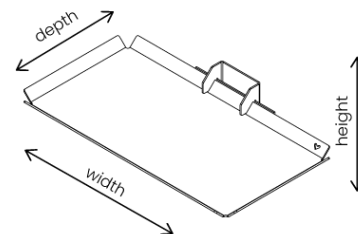

Kleuren en productcodes:

	21002 YY	Yummy Yellow (YY)
	21002 FM	Fresh & Minty (light green, FM)
	21002 GC	Cloverleaf Green (dark green, CG)
	21002 IB	Inky Blue (IB)
	21002 FP	Fluffy Pink (FP)
	21002 PP	Popsicle Purple (PP)
	21002 BP	Pepper (black, BP)
	21002 SW	Salt (white, SW)
	21002 WG	No White No Grey (light grey, WG)