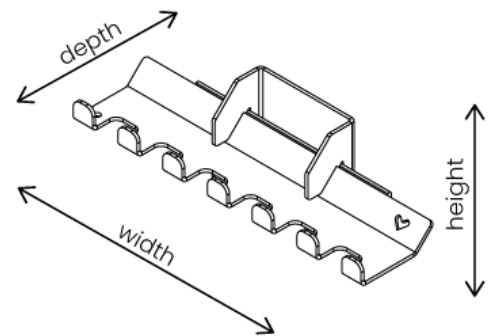

Gemaakt in Nederland

Kleuren en productcodes:

	22014 YY	Yummy Yellow (YY)
	22014 FM	Fresh & Minty (light green, FM)
	22014 CG	Cloverleaf Green (dark green, CG)
	22014 IB	Inky Blue (IB)
	22014 FP	Fluffy Pink (FP)
	22014 PP	Popsicle Purple (PP)
	22014 BP	Pepper (black, BP)
	22014 SW	Salt (white, SW)
	22014 WG	No White No Grey (light grey, WG)