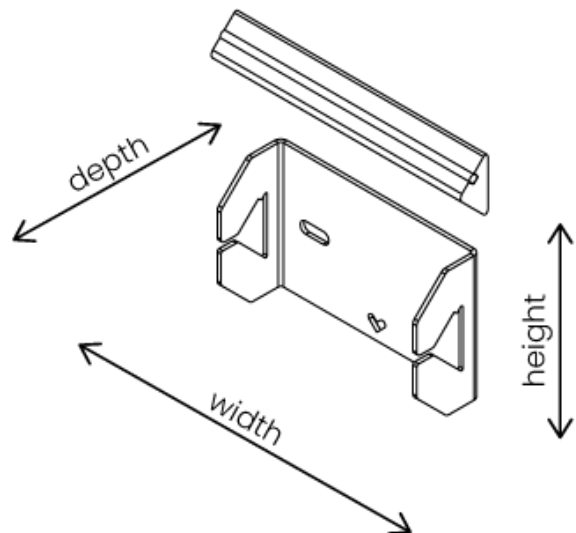

Gemaakt in Nederland

Kleuren en productcodes:

	22028 YY	Yummy Yellow (YY)
	22028 FM	Fresh & Minty (light green, FM)
	22028 CG	Cloverleaf Green (dark green, CG)
	22028 IB	Inky Blue (IB)
	22028 FP	Fluffy Pink (FP)
	22028 PP	Popsicle Purple (PP)
	22028 BP	Pepper (black, BP)
	22028 SW	Salt (white, SW)
	22028 WG	No White No Grey (light grey, WG)