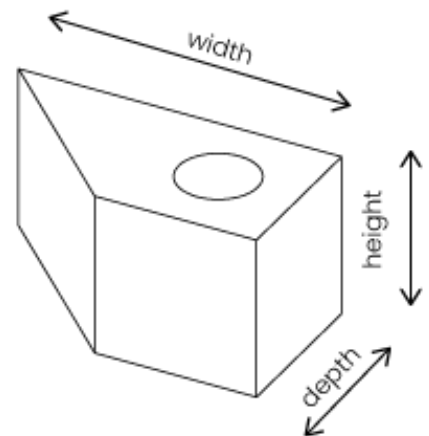

Magnetic Kandelaar

Afmeting: 9 x 4,5 x 4,5 cm

Materiaal: Eikenhout en kurk.

Magneetjes in de bodem. Cup is van staal met een koperkleurige afwerking.

Set van 2 bestaat uit 1 x de linker- en 1 x de rechteruitvoering.

Set van 4 bestaat uit 2 x de linker- en 2 x de rechteruitvoering.

Goed te combineren met de Sweet trays door het magnetische element staan ze stevig op een tray.

Gemaakt in Nederland