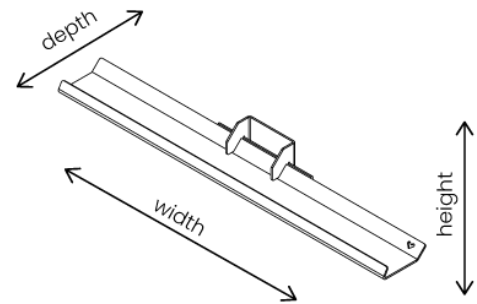

Afmeting : 35 x 5 x 5,5 cm (breedte x hoogte x diepte)

Materiaal: Het plankje en het ophangstelsel zijn gemaakt van staal en afgewerkt met een fijne structuur poedercoating. Achterzijde is voorzien van kurken grip pad. De lockblock is gemaakt van eikenhout.

Belastbaarheid aan wand: max. 3 kg.

Wordt geleverd met bevestigingsmateriaal en een handleiding. De bracket kan met één schroef worden bevestigd, maar kan bij asymmetrische belasting met twee schroeven vast worden gezet.