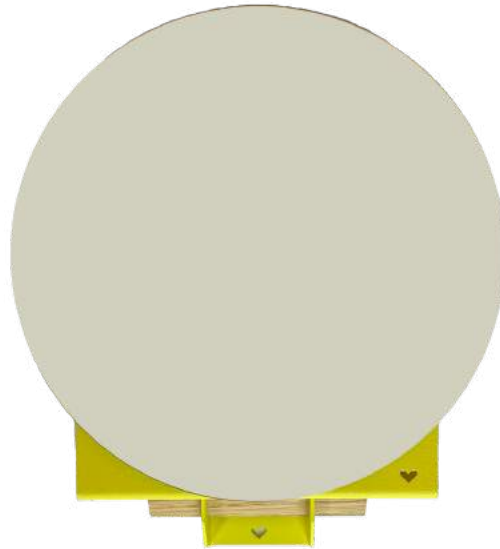

SWEET Mirror!

Afmeting : 20 x 22 x 5 cm (breedte x hoogte x diepte)

Materiaal: De spiegel incl. het ophangstelsel zijn gemaakt van staal en afgewerkt met een fijne structuur poedercoating. Het lockblok is gemaakt van eikenhout. Wordt geleverd met bevestigingsmateriaal en een handleiding.

Gemaakt in Nederland