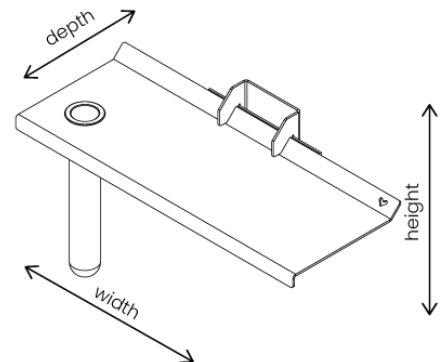

Gemaakt in Nederland

Kleuren en productcodes:

	22011 YY	Yummy Yellow (YY)
	22011 FM	Fresh & Minty (light green, FM)
	22011 CG	Cloverleaf Green (dark green, CG)
	22011 IB	Inky Blue (IB)
	22011 FP	Fluffy Pink (FP)
	22011 PP	Popsicle Purple (PP)
	22011 BP	Pepper (black, BP)
	22011 SW	Salt (white, SW)
	22011 WG	No White No Grey (light grey, WG)