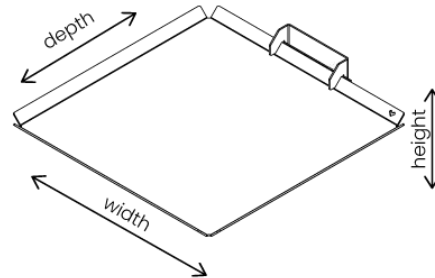

Kleuren en productcodes:

	21003 YY	Yummy Yellow (YY)
	21003 FM	Fresh & Minty (light green, FM)
	21003 CG	Cloverleaf Green (dark green, CG)
	21003 IB	Inky Blue (IB)
	21003 FP	Fluffy Pink (FP)
	21003 PP	Popsicle Purple (PP)
	21003 BP	Pepper (black, BP)
	21003 SW	Salt (white, SW)
	21003 WG	No White No Grey (light grey, WG)