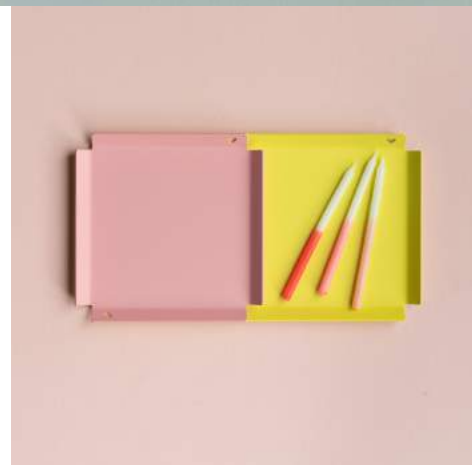

Retail voorwaarden  
zie prijslijst

Flower shelf Yummy Yellow

See You spiegelset Pepper

MIXX kandelaar Fresh & Minty /Cloverleaf Green

Sweet tray small Popsicle Purple/ Sweet Soft kussen Light Grey - Canary Yellow