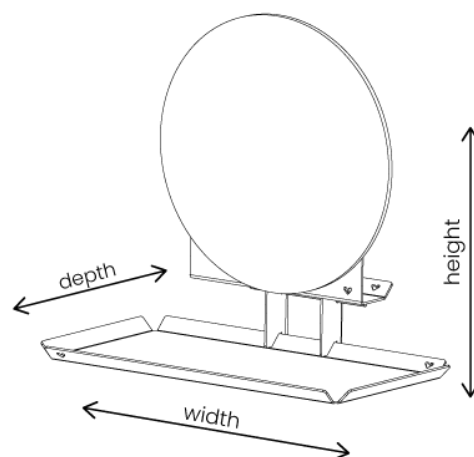

Kleuren en productcodes:

	22027 YY	Yummy Yellow (YY)
	22027 FM	Fresh & Minty (light green, FM)
	22027 CG	Cloverleaf Green (dark green, CG)
	22027 IB	Inky Blue (IB)
	22027 FP	Fluffy Pink (FP)
	22027 PP	Popsicle Purple (PP)
	22027 BP	Pepper (black, BP)
	22027 SW	Salt (white, SW)
	22027 WG	No White No Grey (light grey, WG)