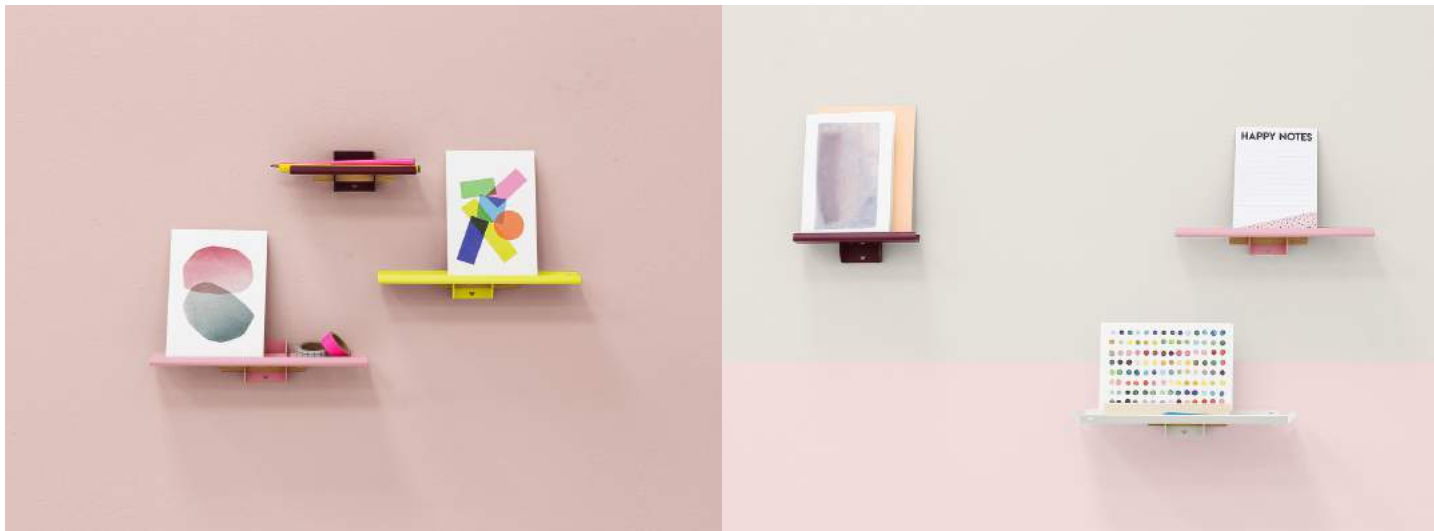

Sweet shelf small Popsicle Purple / Sweet shelf medium Flyffy Pink en Yummy Yellow / Sweet tray medium + bracket No White No Grey