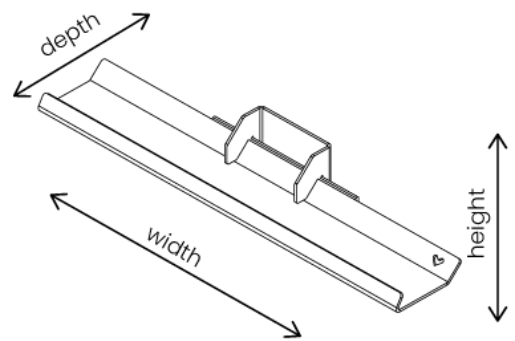

Gemaakt in Nederland

Kleuren en productcodes:

	21005 YY	Yummy Yellow (YY)
	21005 FM	Fresh & Minty (light green, FM)
	21005 CG	Cloverleaf Green (dark green, CG)
	21005 IB	Inky Blue (IB)
	21005 FP	Fluffy Pink (FP)
	21005 PP	Popsicle Purple (PP)
	21005 BP	Pepper (black, BP)
	21005 SW	Salt (white, SW)
	21005 WG	No White No Grey (light grey, WG)