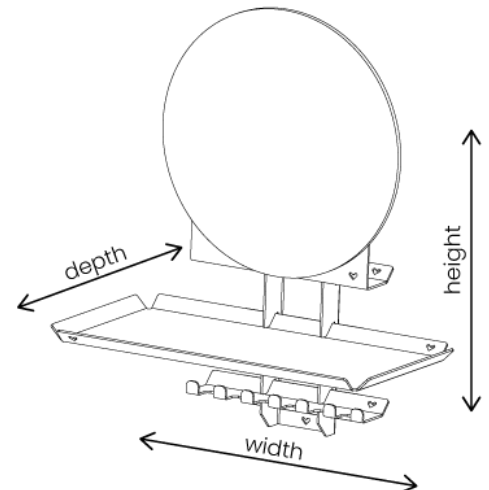

# SWEET SEE YOU! SET 1

Spiegelset: Spiegel +Tray M + Hook on

**Afmeting** : 27,5 x 32,5 x 15,5 cm (breedte x hoogte x diepte)

**Materiaal**: De spiegelset incl. het ophangstelsel zijn gemaakt van staal en afgewerkt met een fijne structuur poedercoating. De lockblocks zijn gemaakt van eikenhout.

**Belastbaarheid aan wand**: max. 3 kg voor de tray en 3kg. voor de Hook On.

Wordt geleverd met bevestigingsmateriaal en een handleiding.

Gemaakt in Nederland