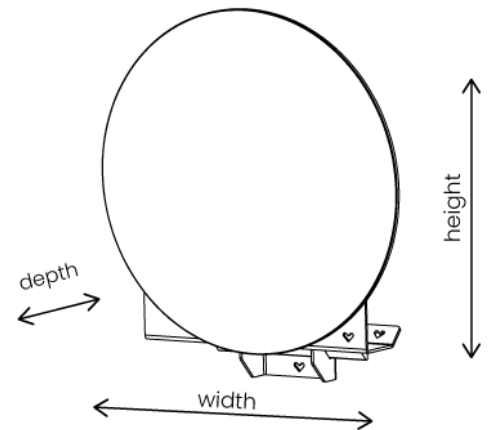

Kleuren en productcodes:

	22026 YY	Yummy Yellow (YY)
	22026 FM	Fresh & Minty (light green, FM)
	22026 CG	Cloverleaf Green (dark green, CG)
	22026 IB	Inky Blue (IB)
	22026 FP	Fluffy Pink (FP)
	22026 PP	Popsicle Purple (PP)
	22026 BP	Pepper (black, BP)
	22026 SW	Salt (white, SW)
	22026 WG	No White No Grey (light grey, WG)