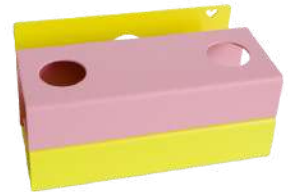

MIXX Kandelaar