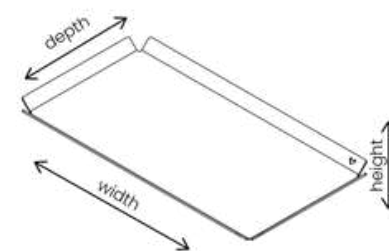

SWEET TRAY MEDIUM

Afmeting: 27 x 1,5 x 14,5 cm (breedte x hoogte x diepte)
Afmeting incl. ophangstelsel: 27 x 5 x 14,5 cm (breedte x hoogte x diepte)

Materiaal: De tray en het ophangstelsel zijn gemaakt van staal en afgewerkt met een fijne structuur poedercoating. De lockblock is gemaakt van eikenhout. Vier ronde kurkjes worden los meegeleverd die onder de tray kunnen worden geplakt ter bescherming van het oppervlak.

SWEET TRAY LARGE

Afmeting: 27 x 1,5 x 27 cm (breedte x hoogte x diepte)

Afmeting incl. ophangstelsel: 27 x 5 x 27 cm (breedte x hoogte x diepte)

Materiaal: De tray en het ophangstelsel zijn gemaakt van staal en afgewerkt met een fijne structuur poedercoating. De lockblock is gemaakt van eikenhout.