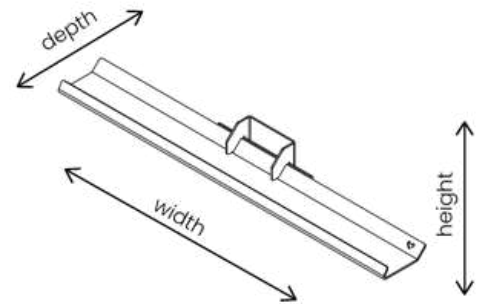

Afmeting : 35 x 5 x 5,5 cm (breedte x hoogte x diepte)

Materiaal: Het plankje en het ophangstelsel zijn gemaakt van staal en afgewerkt met een fijne structuur poedercoating. Achterzijde is voorzien van kurken grip pad. De lockblock is gemaakt van eikenhout.

Belastbaarheid aan wand: max. 3 kg.

Wordt geleverd met bevestigingsmateriaal en een handleiding. De bracket kan met één schroef worden bevestigd, maar kan bij asymmetrische belasting met twee schroeven vast worden gezet.