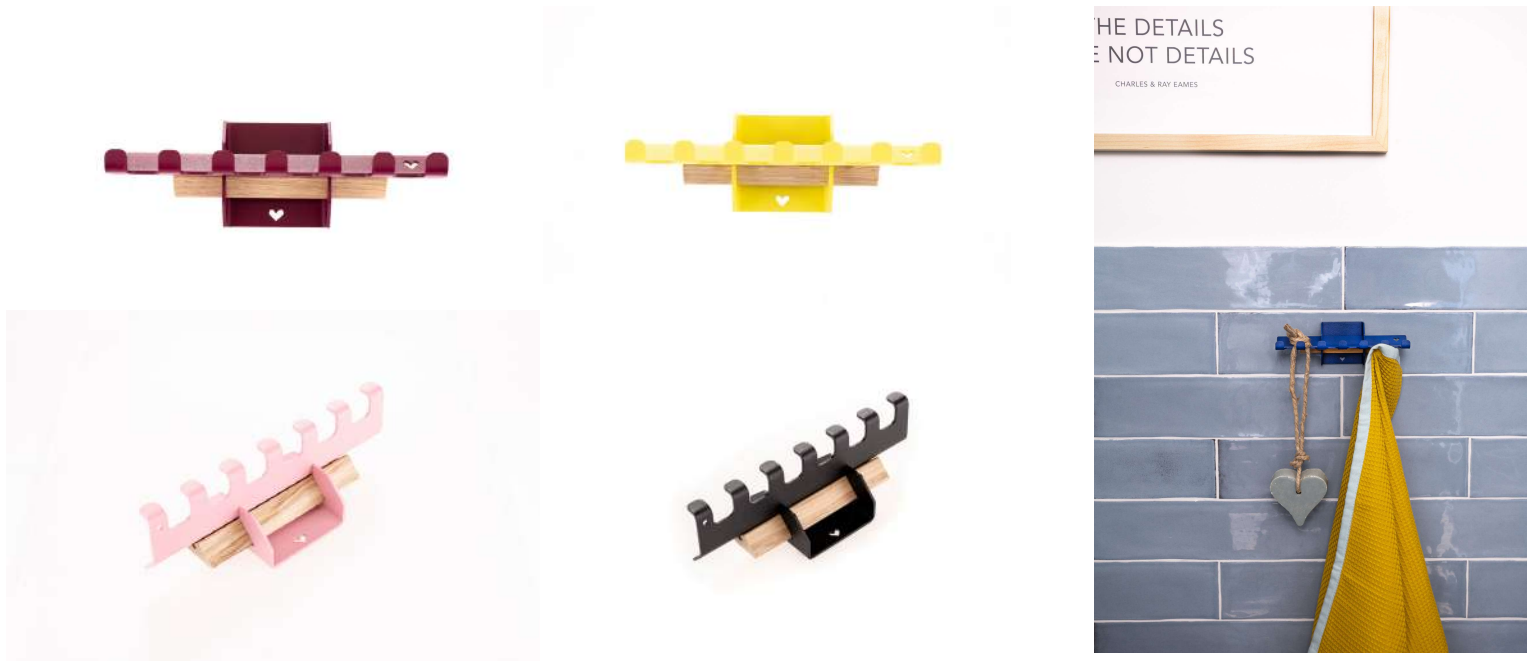

SWEET Mirror!

Afmeting : 20 x 22 x 5 cm (breedte x hoogte x diepte)

Materiaal: De spiegel incl. het ophangstelsel zijn gemaakt van staal en afgewerkt met een fijne structuur poedercoating. Het lockblok is gemaakt van eikenhout. Wordt geleverd met bevestigingsmateriaal en een handleiding.

DETAILS NOT DETAILS

CHARLES & RAY EAMES

SWEET HOOK ON!

Afmeting: 15 x 5 x 5,5 cm (breedte x hoogte x diepte)

Materiaal: De haakjes en het ophangstelsel zijn gemaakt van staal en afgewerkt met een fijne structuur poedercoating. Achterzijde is voorzien van kurken grip pad. De lockblock is gemaakt van eikenhout.