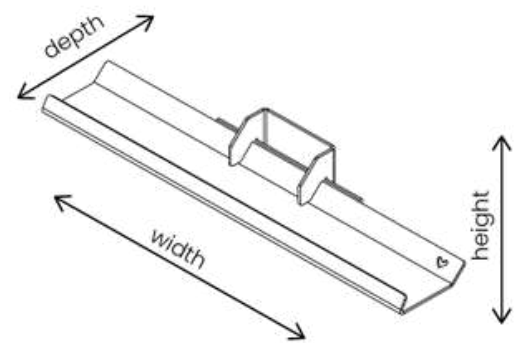

Gemaakt in Nederland

Kleuren en productcodes:

	21005 YY	Yummy Yellow (YY)
	21005 FM	Fresh & Minty (light green, FM)
	21005 CG	Cloverleaf Green (dark green, CG)
	21005 IB	Inky Blue (IB)
	21005 FP	Fluffy Pink (FP)
	21005 PP	Popsicle Purple (PP)
	21005 BP	Pepper (black, BP)
	21005 SW	Salt (white, SW)
	21005 WG	No White No Grey (light grey, WG)