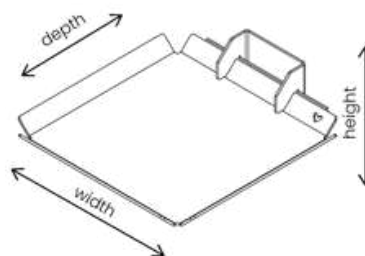

Gemaakt in Nederland

Kleuren en productcodes:

	21001 YY	Yummy Yellow (geel, YY)
	21001 FM	Fresh & Minty (lichtgroen, FM)
	21001 CG	Cloverleaf Green (donkergroen, CG)
	21001 IB	Inky Blue (blauw, IB)
	21001 FP	Fluffy Pink (roze, FP)
	21001 PP	Popsicle Purple (paars, PP)
	21001 BP	Pepper (zwart, BP)
	21001 SW	Salt (wit, SW)
	21001 WG	No White No Grey (lichtgrijs, WG)