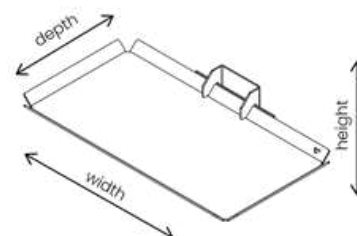

SWEET TRAY MEDIUM

Afmeting: 27 x 1,5 x 14,5 cm (breedte x hoogte x diepte)
Afmeting incl. ophangstelsel: 27 x 5 x 14,5 cm (breedte x hoogte x diepte)

Materiaal: De tray en het ophangstelsel zijn gemaakt van staal en afgewerkt met een fijne structuur poedercoating. De lockblock is gemaakt van eikenhout. Vier ronde kurkjes worden los meegeleverd die onder de tray kunnen worden geplakt ter bescherming van het oppervlak.

SWEET TRAY LARGE

Afmeting: 27 x 1,5 x 27 cm (breedte x hoogte x diepte)

Afmeting incl. ophangstelsel: 27 x 5 x 27 cm (breedte x hoogte x diepte)

Materiaal: De tray en het ophangstelsel zijn gemaakt van staal en afgewerkt met een fijne structuur poedercoating. De lockblock is gemaakt van eikenhout.