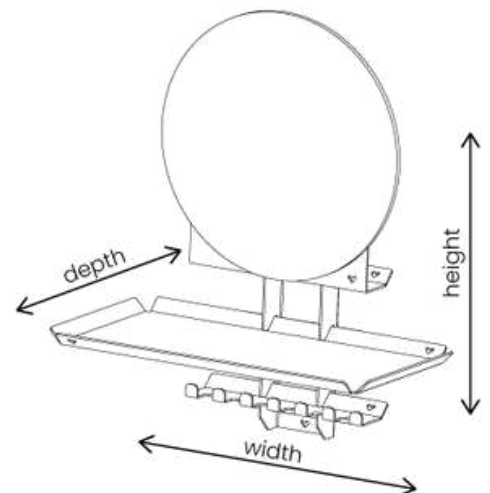

Kleuren en productcodes:

	22013 YY	Yummy Yellow (YY)
	22013 FM	Fresh & Minty (light green, FM)
	22013 CG	Cloverleaf Green (dark green, CG)
	22013 IB	Inky Blue (IB)
	22013 FP	Fluffy Pink (FP)
	22013 PP	Popsicle Purple (PP)
	22013 BP	Pepper (black, BP)
	22013 SW	Salt (white, SW)
	22013 WG	No White No Grey (light grey, WG)