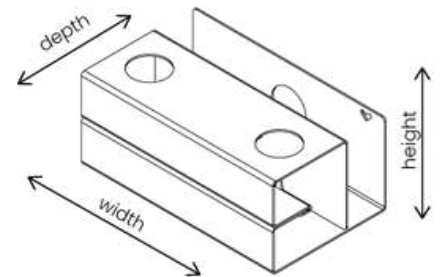

Afmeting: 12 x 5 x 7,5 cm (breedte x hoogte x diepte)

Materiaal: De kandelaar is gemaakt van staal en afgewerkt met een fijne structuur poedercoating.

Meerdere kleuren combinaties zijn mogelijk.

Doordat de kandelaar uit twee delen bestaat (De delen kunnen niet los, de kandelaar wordt als één element geleverd) kunnen er kleurencombinaties worden gemaakt.