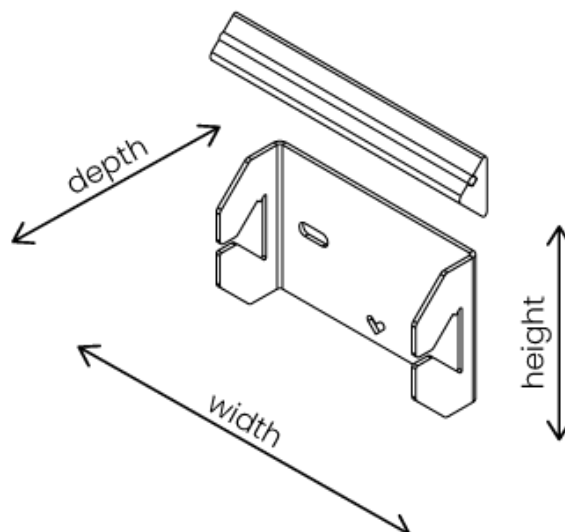

Gemaakt in Nederland

Kleuren en productcodes:

	22028 YY	Yummy Yellow (YY)
	22028 FM	Fresh & Minty (light green, FM)
	22028 CG	Cloverleaf Green (dark green, CG)
	22028 IB	Inky Blue (IB)
	22028 FP	Fluffy Pink (FP)
	22028 PP	Popsicle Purple (PP)
	22028 BP	Pepper (black, BP)
	22028 SW	Salt (white, SW)
	22028 WG	No White No Grey (light grey, WG)