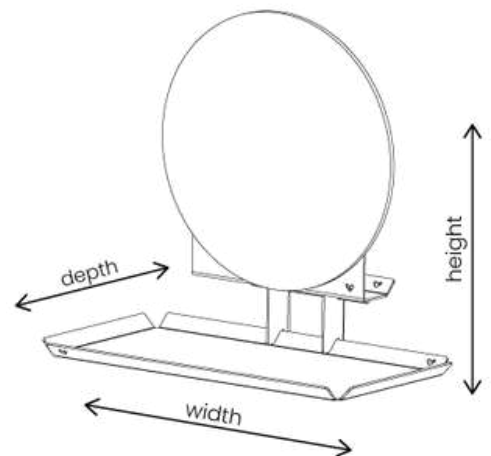

Kleuren en productcodes:

	22027 YY	Yummy Yellow (YY)
	22027 FM	Fresh & Minty (light green, FM)
	22027 CG	Cloverleaf Green (dark green, CG)
	22027 IB	Inky Blue (IB)
	22027 FP	Fluffy Pink (FP)
	22027 PP	Popsicle Purple (PP)
	22027 BP	Pepper (black, BP)
	22027 SW	Salt (white, SW)
	22027 WG	No White No Grey (light grey, WG)