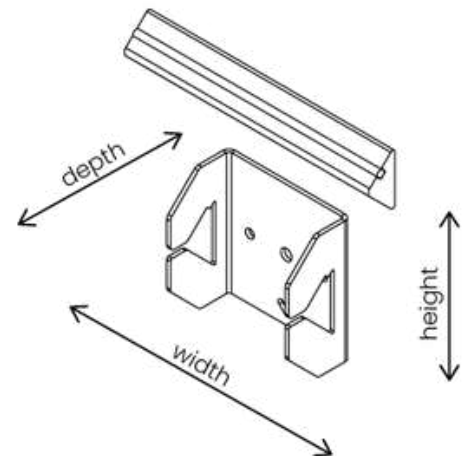

Gemaakt in Nederland

Kleuren en productcodes:

	21007 YY	Yummy Yellow (YY)
	21007 FM	Fresh & Minty (light green, FM)
	21007 CG	Cloverleaf Green (dark green, CG)
	21007 IB	Inky Blue (IB)
	21007 FP	Fluffy Pink (FP)
	21007 PP	Popsicle Purple (PP)
	21007 BP	Pepper (black, BP)
	21007 SW	Salt (white, SW)
	21007 WG	No White No Grey (light grey, WG)