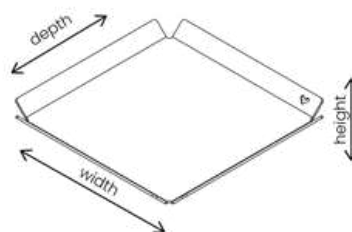

Gemaakt in Nederland

Kleuren en productcodes:

	21001 YY	Yummy Yellow (geel, YY)
	21001 FM	Fresh & Minty (lichtgroen, FM)
	21001 CG	Cloverleaf Green (donkergroen, CG)
	21001 IB	Inky Blue (blauw, IB)
	21001 FP	Fluffy Pink (roze, FP)
	21001 PP	Popsicle Purple (paars, PP)
	21001 BP	Pepper (zwart, BP)
	21001 SW	Salt (wit, SW)
	21001 WG	No White No Grey (lichtgrijs, WG)