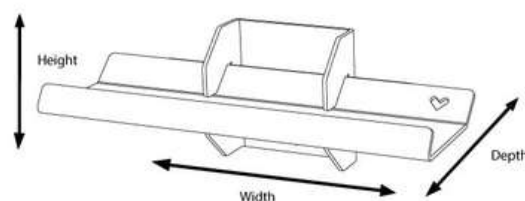

Afmeting : 15 x 5 x 5,5 cm (breedte x hoogte x diepte)

Materiaal: Het plankje en het ophangstelsel zijn gemaakt van staal en afgewerkt met een fijne structuur poedercoating. Achterzijde is voorzien van kurken grip pad. De lockblock is gemaakt van eikenhout.

Belastbaarheid aan wand: max. 3 kg.

Wordt geleverd met bevestigingsmateriaal en een handleiding. De bracket kan met één schroef worden bevestigd, maar kan bij asymmetrische belasting met twee schroeven vast worden gezet.