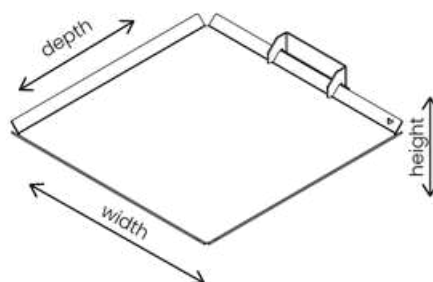

Afmeting: 27 x 1,5 x 27 cm (breedte x hoogte x diepte)

Afmeting incl. ophangstelsel: 27 x 5 x 27 cm (breedte x hoogte x diepte)

Materiaal: De tray en het ophangstelsel zijn gemaakt van staal en afgewerkt met een fijne structuur poedercoating. De lockblock is gemaakt van eikenhout.

Vier ronde kurkjes worden los meegeleverd die onder de tray kunnen worden geplakt ter bescherming van het oppervlak.

Belastbaarheid aan wand: max. 3 kg.

Te combineren met de Bracket Heavy Duty.