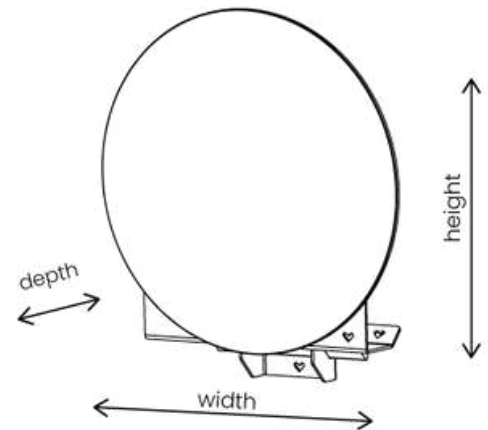

Kleuren en productcodes:

	22026 YY	Yummy Yellow (YY)
	22026 FM	Fresh & Minty (light green, FM)
	22026 CG	Cloverleaf Green (dark green, CG)
	22026 IB	Inky Blue (IB)
	22026 FP	Fluffy Pink (FP)
	22026 PP	Popsicle Purple (PP)
	22026 BP	Pepper (black, BP)
	22026 SW	Salt (white, SW)
	22026 WG	No White No Grey (light grey, WG)