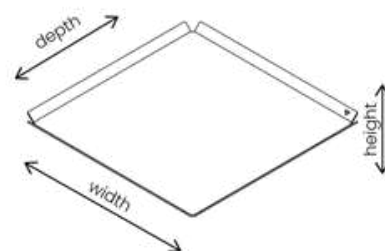

Afmeting: 27 x 1,5 x 27 cm (breedte x hoogte x diepte)

Afmeting incl. ophangstelsel: 27 x 5 x 27 cm (breedte x hoogte x diepte)

Materiaal: De tray en het ophangstelsel zijn gemaakt van staal en afgewerkt met een fijne structuur poedercoating. De lockblock is gemaakt van eikenhout.

Vier ronde kurkjes worden los meegeleverd die onder de tray kunnen worden geplakt ter bescherming van het oppervlak.

Belastbaarheid aan wand: max. 3 kg.

Te combineren met de Bracket Heavy Duty.