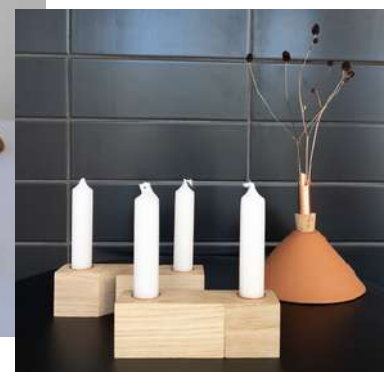

Set van 4 bestaat uit 2 x de linker- en 2 x de rechteruitvoering.

Goed te combineren met de Sweet trays door het magnetische element staan ze stevig op een tray.

Gemaakt in Nederland

SWEET SOFT MK kussens 100 % wol