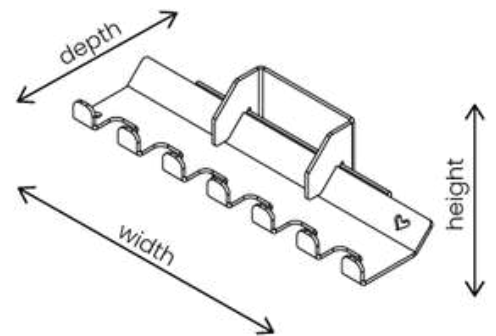

Gemaakt in Nederland

Kleuren en productcodes:

	22014 YY	Yummy Yellow (YY)
	22014 FM	Fresh & Minty (light green, FM)
	22014 CG	Cloverleaf Green (dark green, CG)
	22014 IB	Inky Blue (IB)
	22014 FP	Fluffy Pink (FP)
	22014 PP	Popsicle Purple (PP)
	22014 BP	Pepper (black, BP)
	22014 SW	Salt (white, SW)
	22014 WG	No White No Grey (light grey, WG)