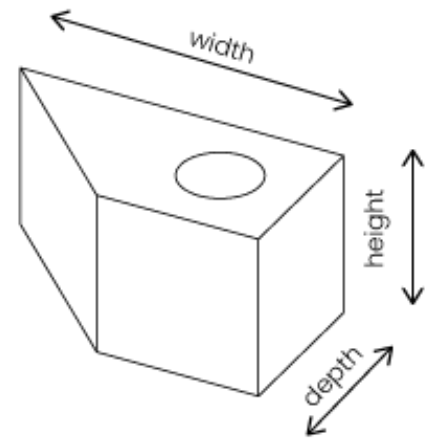

Magnetic Kandelaar