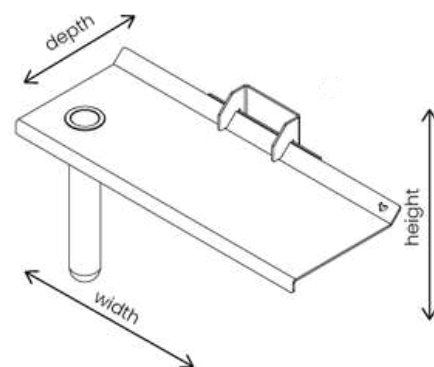

Afmeting : 25 x 16 x 11 cm (breedte x hoogte x diepte)

Materiaal: De flower shelf en het ophangstelsel zijn gemaakt van staal en afgewerkt met een fijne structuur poedercoating. Achterzijde is voorzien van kurken grip pad. De lockblock is gemaakt van eikenhout. De reageerbuis van glas kan gebruikt worden voor een bloem of stekje.

Belastbaarheid aan wand: max. 3 kg.

Wordt geleverd met bevestigingsmateriaal en een handleiding. De bracket kan met één schroef worden bevestigd, maar kan bij asymmetrische belasting met twee schroeven vast worden gezet.