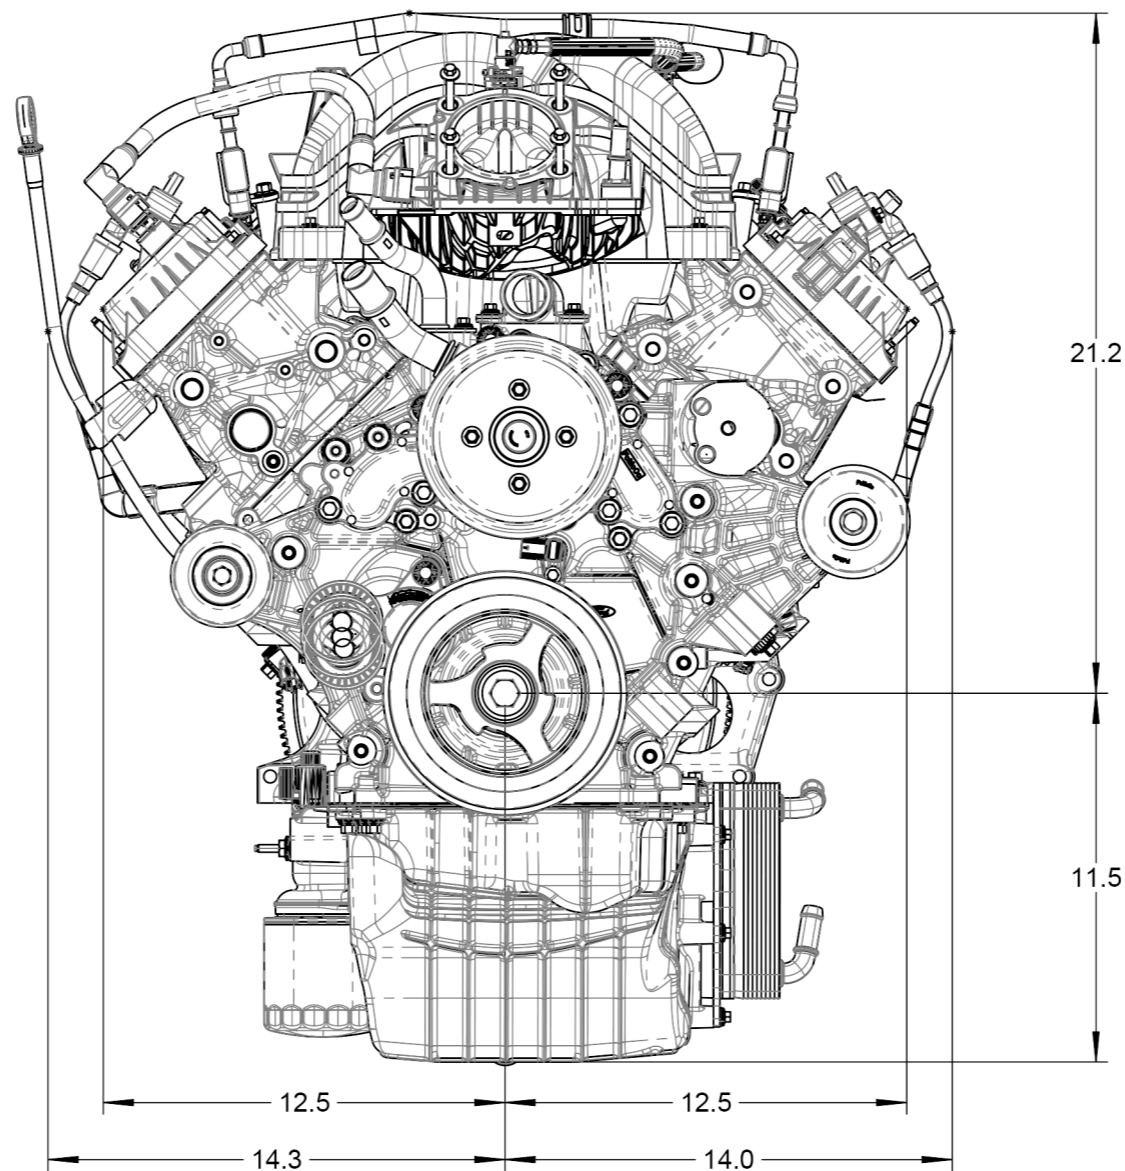

	COYOTE	GODZILLA
Width	29.4"	25"
Height	29.4"	32.7"
Weight	404 lbs	538 lbs
Displacement	5.0L	7.3L

FACTORY
MAST™

Copyright © 2022 Factory Mast

GODZILLA

Coyote