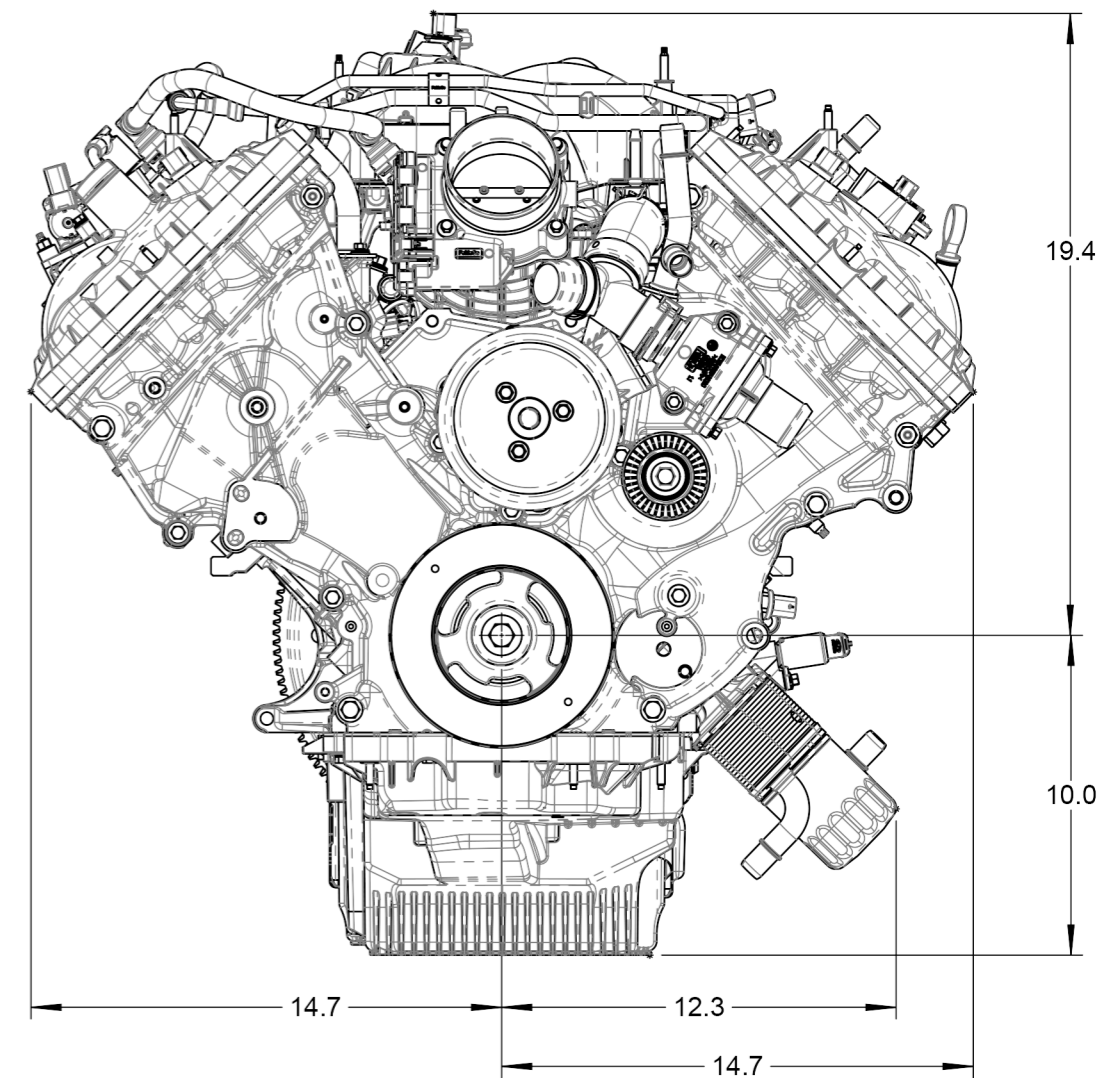

	COYOTE	GODZILLA
Width	29.4"	25"
Height	29.4"	32.7"
Weight	404 lbs	538 lbs
Displacement	5.0L	7.3L

FACTORY
MAST™

Copyright © 2022 Factory Mast

GODZILLA

Coyote